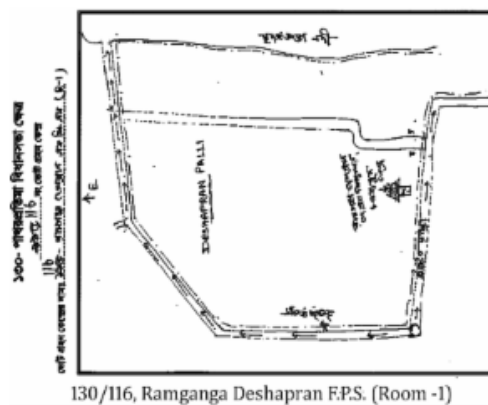

Nazri Naksha