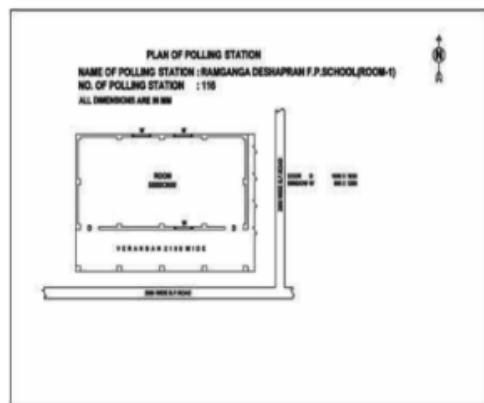

নির্বাচক নিবন্ধন আধিকারিকের স্বাক্ষর

Nazri Naksha

Google Map View

Polling Station Building Front View

Polling Station Front View

Cad View

Key MAP View

1 নাম : মমতা (মিদ্যা) জানা স্বামীর নাম: সুদাম চন্দ্র জানা বাড়ির নং : n0092 বয়স : 45 লিঙ্গ : মহিলা	JZJ2071850 ফটো উপলব্ধ	2 নাম : অনন্ত আচার্য পিতার নাম: মুক্তারাম আচার্য বাড়ির নং : n0075 বয়স : 72 লিঙ্গ : পুরুষ	ZIW2888642 ফটো উপলব্ধ	3 নাম : গোবিন্দ আচার্য পিতার নাম: আদিত্য আচার্য বাড়ির নং : n0053 বয়স : 34 লিঙ্গ : পুরুষ	ZIW1231604 ফটো উপলব্ধ
4 নাম : নমিতা আচার্য স্বামীর নাম: আদিত্য আচার্য বাড়ির নং : n0053 বয়স : 63 লিঙ্গ : মহিলা	WB/16/125/174467 ফটো উপলব্ধ	5 নাম : সুনীল আচার্য পিতার নাম: আদিত্য আচার্য বাড়ির নং : n0053 বয়স : 40 লিঙ্গ : পুরুষ	JZJ2469278 ফটো উপলব্ধ	6 নাম : মানসী (পাঞ্জা) আচার্য স্বামীর নাম: সুনীল আচার্য বাড়ির নং : n0053 বয়স : 30 লিঙ্গ : মহিলা	ZIW1731777 ফটো উপলব্ধ
7 নাম : রনজিৎ আচার্য পিতার নাম: অজয় আচার্য বাড়ির নং : এন0075 বয়স : 25 লিঙ্গ : পুরুষ	ZIW2038875 ফটো উপলব্ধ	8 নাম : অজয় আচার্য পিতার নাম: মুক্তারাম আচার্য বাড়ির নং : n0075 বয়স : 54 লিঙ্গ : পুরুষ	ZIW2195238 ফটো উপলব্ধ	9 নাম : মানসী আচার্য স্বামীর নাম: অজয় আচার্য বাড়ির নং : n0075 বয়স : 52 লিঙ্গ : মহিলা	JZJ1348960 ফটো উপলব্ধ
10 নাম : জুই মুখার্জি আচার্য স্বামীর নাম: গোবিন্দ আচার্য বাড়ির নং : এন0053 বয়স : 23 লিঙ্গ : মহিলা	ZIW2367795 ফটো উপলব্ধ	11 নাম : প্রিয়তা ওঝা পিতার নাম: সুদর্শন ওঝা বাড়ির নং : এন0065 বয়স : 22 লিঙ্গ : মহিলা	ZIW2449270 ফটো উপলব্ধ	12 নাম : বিজলী ওঝা স্বামীর নাম: সুদর্শন ওঝা বাড়ির নং : n0065 বয়স : 48 লিঙ্গ : মহিলা	ZIW2196616 ফটো উপলব্ধ
13 নাম : গংগাধর ওঝা পিতার নাম: হারাধন ওঝা বাড়ির নং : n0065 বয়স : 85 লিঙ্গ : পুরুষ	ZIW2196608 ফটো উপলব্ধ	14 নাম : শুভদ্বীপ ওঝা পিতার নাম: সুদর্শন ওঝা বাড়ির নং : n0065 বয়স : 28 লিঙ্গ : পুরুষ	ZIW1828888 ফটো উপলব্ধ	15 নাম : সুজয় ওঝা পিতার নাম: গৌরহরি ওঝা বাড়ির নং : এন0069 বয়স : 25 লিঙ্গ : পুরুষ	ZIW2038883 ফটো উপলব্ধ
16 নাম : নিলীমা ওঝা পিতার নাম: লালমোহন ওঝা বাড়ির নং : এন0065 বয়স : 25 লিঙ্গ : মহিলা	ZIW2038750 ফটো উপলব্ধ	17 নাম : তাপসী ওঝা স্বামীর নাম: গৌরহরি ওঝা বাড়ির নং : n0069 বয়স : 50 লিঙ্গ : মহিলা	ZIW2692317 ফটো উপলব্ধ	18 নাম : গৌরহরি ওঝা পিতার নাম: ধীরেন ওঝা বাড়ির নং : n0069 বয়স : 55 লিঙ্গ : পুরুষ	ZIW2692341 ফটো উপলব্ধ
19 নাম : পদ্মাবতী ওঝা স্বামীর নাম: লালমোহন ওঝা বাড়ির নং : n0065 বয়স : 45 লিঙ্গ : মহিলা	JZJ2063717 ফটো উপলব্ধ	20 নাম : লালমোহন ওঝা পিতার নাম: গংগাধর ওঝা বাড়ির নং : n0065 বয়স : 49 লিঙ্গ : পুরুষ	ZIW3042199 ফটো উপলব্ধ	21 নাম : অনিতা ওঝা স্বামীর নাম: বিমল ওঝা বাড়ির নং : n0065 বয়স : 50 লিঙ্গ : মহিলা	ZIW2874667 ফটো উপলব্ধ
22 নাম : বিমল ওঝা পিতার নাম: গংগাধর ওঝা বাড়ির নং : n0065 বয়স : 52 লিঙ্গ : পুরুষ	ZIW2874691 ফটো উপলব্ধ	23 নাম : বিভাষ ওঝা পিতার নাম: বিমল ওঝা বাড়ির নং : n0065 বয়স : 30 লিঙ্গ : পুরুষ	ZIW1649243 ফটো উপলব্ধ	24 নাম : সুদর্শন ওঝা পিতার নাম: গংগাধর ওঝা বাড়ির নং : n0065 বয়স : 55 লিঙ্গ : পুরুষ	ZIW2196590 ফটো উপলব্ধ
25 নাম : উষা ওঝা স্বামীর নাম: গংগাধর ওঝা বাড়ির নং : n0065 বয়স : 82 লিঙ্গ : মহিলা	WB/16/125/174243 ফটো উপলব্ধ	26 নাম : পল্লব কুমার ওঝা পিতার নাম: লালমোহন ওঝা বাড়ির নং : এন0065 বয়স : 20 লিঙ্গ : পুরুষ	ZIW2614121 ফটো উপলব্ধ	27 নাম : সুপ্রভা ওঝা পিতার নাম: গৌরহরি ওঝা বাড়ির নং : n0069 বয়স : 27 লিঙ্গ : মহিলা	ZIW1914506 ফটো উপলব্ধ
28 নাম : প্রমিত কুমার কর পিতার নাম: পবিত্র কুমার কর বাড়ির নং : এন0034 বয়স : 22 লিঙ্গ : পুরুষ	ZIW2398709 ফটো উপলব্ধ	29 নাম : দেবশীষ কর পিতার নাম: চিত্তরঞ্জন কর বাড়ির নং : n0035 বয়স : 27 লিঙ্গ : পুরুষ	ZIW1914530 ফটো উপলব্ধ	30 নাম : গীতারানী কর স্বামীর নাম: জলধর কর বাড়ির নং : n0035 বয়স : 51 লিঙ্গ : মহিলা	ZIW2665990 ফটো উপলব্ধ