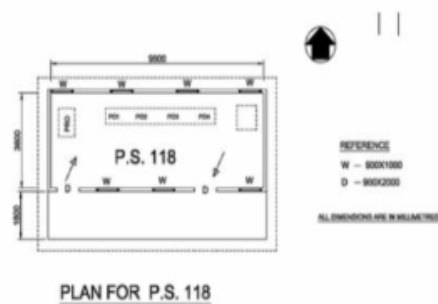

নির্বাচক নিবন্ধন আধিকারিকের স্বাক্ষর

Nazri Naksha

Google Map View

Polling Station Building Front View

Polling Station Front View

Cad View

Key MAP View

| | | | | | | | | | | | |
|----|------------------|--|------------|----|------------|--|------------|----|------------------|--|------------|
| 1 | ZIW1409689 | নাম : নমিতা (জানা)বাগ স্বামীর নাম: গোপাল বাগ বাড়ির নং : n0204 বয়স : 34 লিঙ্গ : মহিলা | ফটো উপলব্ধ | 2 | ZIW1526078 | নাম : মৌমিতা (তাঁতি) হালদার স্বামীর নাম: পঞ্চানন হালদার বাড়ির নং : n0191 বয়স : 36 লিঙ্গ : মহিলা | ফটো উপলব্ধ | 3 | ZIW1829399 | নাম : নির্দেশ কর পিতার নাম: নারায়ন কর বাড়ির নং : n0078 বয়স : 28 লিঙ্গ : পুরুষ | ফটো উপলব্ধ |
| 4 | ZIW1324367 | নাম : দীনেশ কর পিতার নাম: গৌরহরি কর বাড়ির নং : n0077 বয়স : 43 লিঙ্গ : পুরুষ | ফটো উপলব্ধ | 5 | ZIW1232495 | নাম : তাপসী কর স্বামীর নাম: দীনেশ কর বাড়ির নং : n0077 বয়স : 41 লিঙ্গ : মহিলা | ফটো উপলব্ধ | 6 | ZIW2957959 | নাম : নারায়ন কর পিতার নাম: গৌরহরি কর বাড়ির নং : n0078 বয়স : 52 লিঙ্গ : পুরুষ | ফটো উপলব্ধ |
| 7 | GQD3079506 | নাম : বিদেশ রঞ্জন কর পিতার নাম: চিত্তরঞ্জন কর বাড়ির নং : n0077 বয়স : 41 লিঙ্গ : পুরুষ | ফটো উপলব্ধ | 8 | GQD3079480 | নাম : স্বদেশরঞ্জন কর পিতার নাম: চিত্তরঞ্জন কর বাড়ির নং : n0077 বয়স : 43 লিঙ্গ : পুরুষ | ফটো উপলব্ধ | 9 | ZIW2874865 | নাম : বাসন্তী কর স্বামীর নাম: চিত্তরঞ্জন কর বাড়ির নং : n0077 বয়স : 65 লিঙ্গ : মহিলা | ফটো উপলব্ধ |
| 10 | GQD2848182 | নাম : চিত্তরঞ্জন কর পিতার নাম: গৌরহরি কর বাড়ির নং : n0077 বয়স : 72 লিঙ্গ : পুরুষ | ফটো উপলব্ধ | 11 | ZIW2957835 | নাম : পার্বতী কর স্বামীর নাম: নারায়ন কর বাড়ির নং : n0078 বয়স : 49 লিঙ্গ : মহিলা | ফটো উপলব্ধ | 12 | WB/16/123/687076 | নাম : নিরঞ্জন কর পিতার নাম: শ্রীহরি কর বাড়ির নং : n0133 বয়স : 73 লিঙ্গ : পুরুষ | ফটো উপলব্ধ |
| 13 | WB/16/123/687171 | নাম : ভবানী কর স্বামীর নাম: নিরঞ্জন কর বাড়ির নং : n0133 বয়স : 67 লিঙ্গ : মহিলা | ফটো উপলব্ধ | 14 | GQD3008778 | নাম : খোকন কর পিতার নাম: নিরঞ্জন কর বাড়ির নং : n0133 বয়স : 43 লিঙ্গ : পুরুষ | ফটো উপলব্ধ | 15 | ZIW1232610 | নাম : লক্ষী মাইতি (কর) স্বামীর নাম: খোকন কর বাড়ির নং : n0133 বয়স : 36 লিঙ্গ : মহিলা | ফটো উপলব্ধ |
| 16 | GQD3079449 | নাম : দুলাল কর পিতার নাম: নিরঞ্জন কর বাড়ির নং : n0133 বয়স : 38 লিঙ্গ : পুরুষ | ফটো উপলব্ধ | 17 | ZIW1407907 | নাম : রুমুর রানী কর (মাইতি) স্বামীর নাম: দুলাল কর বাড়ির নং : n0133 বয়স : 37 লিঙ্গ : মহিলা | ফটো উপলব্ধ | 18 | ZIW1232628 | নাম : রবীন্দ্রনাথ কর পিতার নাম: নিরঞ্জন কর বাড়ির নং : n0133 বয়স : 34 লিঙ্গ : পুরুষ | ফটো উপলব্ধ |
| 19 | ZIW1525872 | নাম : গুরুপদ কর পিতার নাম: নিরঞ্জন কর বাড়ির নং : n0133 বয়স : 31 লিঙ্গ : পুরুষ | ফটো উপলব্ধ | 20 | GQD2848224 | নাম : সত্যরঞ্জন কর পিতার নাম: শ্রীহরি কর বাড়ির নং : n0133 বয়স : 69 লিঙ্গ : পুরুষ | ফটো উপলব্ধ | 21 | ZIW2101905 | নাম : পৌরী কর স্বামীর নাম: সত্যরঞ্জন কর বাড়ির নং : n0133 বয়স : 64 লিঙ্গ : মহিলা | ফটো উপলব্ধ |
| 22 | ZIW1407683 | নাম : পঞ্চানন কর পিতার নাম: সত্যরঞ্জন কর বাড়ির নং : n0133 বয়স : 33 লিঙ্গ : পুরুষ | ফটো উপলব্ধ | 23 | ZIW1829597 | নাম : প্রতিমা (বেরা)কর স্বামীর নাম: পঞ্চানন কর বাড়ির নং : n0133 বয়স : 28 লিঙ্গ : মহিলা | ফটো উপলব্ধ | 24 | WB/16/123/687274 | নাম : মুক্তালাতা করন স্বামীর নাম: গৌরহরি করন বাড়ির নং : n0145 বয়স : 61 লিঙ্গ : মহিলা | ফটো উপলব্ধ |
| 25 | GQD3079431 | নাম : সূর্যকান্ত করন পিতার নাম: গৌরহরি করন বাড়ির নং : n0145 বয়স : 38 লিঙ্গ : পুরুষ | ফটো উপলব্ধ | 26 | ZIW1232388 | নাম : আশ্বিনী করন স্বামীর নাম: সূর্যকান্ত করন বাড়ির নং : n0145 বয়স : 35 লিঙ্গ : মহিলা | ফটো উপলব্ধ | 27 | ZIW1525823 | নাম : নিশিকান্ত করন পিতার নাম: গৌরহরি করন বাড়ির নং : n0145 বয়স : 31 লিঙ্গ : পুরুষ | ফটো উপলব্ধ |
| 28 | ZIW1324466 | নাম : চন্দ্র কান্ত করন পিতার নাম: গৌরহরি করন বাড়ির নং : n0169 বয়স : 34 লিঙ্গ : পুরুষ | ফটো উপলব্ধ | 29 | GQD1904986 | নাম : একাদশী নাইয়া পিতার নাম: মাধাই নাইয়া বাড়ির নং : n0024 বয়স : 46 লিঙ্গ : পুরুষ | ফটো উপলব্ধ | 30 | ZIW1232230 | নাম : চম্পা খাটুয়া স্বামীর নাম: উৎপল খাটুয়া বাড়ির নং : n0024 বয়স : 37 লিঙ্গ : মহিলা | ফটো উপলব্ধ |