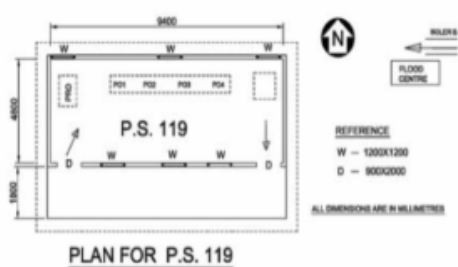

নির্বাচক নিবন্ধন আধিকারিকের স্বাক্ষর

Nazri Naksha

130/119, Purba Dwarikapur FPS (Room-1)

Google Map View

Polling Station Building Front View

Polling Station Front View

Cad View

Key MAP View