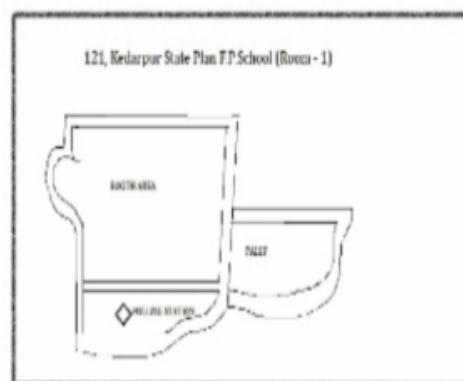

নির্বাচক নিবন্ধন আধিকারিকের স্বাক্ষর

Nazri Naksha

Google Map View

Polling Station Building Front View

Polling Station Front View

Cad View

Key MAP View

1 নাম : ঐদান বিবি স্বামীর নাম: এসাক আলি সাহা বাড়ির নং : n0121 বয়স : 30 লিঙ্গ : মহিলা	ZIW1830496 ফটো উপলব্ধ	2 নাম : আনসুরুন বিবি স্বামীর নাম: আবুসিদ্দিক সেখ বাড়ির নং : n0138 বয়স : 33 লিঙ্গ : মহিলা	ZIW1527217 ফটো উপলব্ধ	3 নাম : আসমা খাতুন পিতার নাম: আসমৎ আলী সাহা বাড়ির নং : n0218 বয়স : 27 লিঙ্গ : মহিলা	ZIW2011997 ফটো উপলব্ধ
4 নাম : সাহানা বিবি স্বামীর নাম: সেখ আবু কালাম বাড়ির নং : n0214 বয়স : 26 লিঙ্গ : মহিলা	ZIW2011955 ফটো উপলব্ধ	5 নাম : মাফুজা বিবি স্বামীর নাম: বাবুল আলি সাহা বাড়ির নং : n0138 বয়স : 31 লিঙ্গ : মহিলা	ZIW1915826 ফটো উপলব্ধ	6 নাম : রেখিলা বিবি স্বামীর নাম: রাইমত সাহা বাড়ির নং : n0124 বয়স : 72 লিঙ্গ : মহিলা	WB/16/123/678580 ফটো উপলব্ধ
7 নাম : সেরাজুল আলি সাহা পিতার নাম: রাইমত সাহা বাড়ির নং : n0124 বয়স : 54 লিঙ্গ : পুরুষ	ZIW2146330 ফটো উপলব্ধ	8 নাম : পেরুআলী সাহা পিতার নাম: রাইমত সাহা বাড়ির নং : n0124 বয়স : 49 লিঙ্গ : পুরুষ	ZIW2146215 ফটো উপলব্ধ	9 নাম : ফরিদা বিবি স্বামীর নাম: সেরাজুল আলি সাহা বাড়ির নং : n0124 বয়স : 47 লিঙ্গ : মহিলা	GQD1432632 ফটো উপলব্ধ
10 নাম : রোসেনারা বিবি স্বামীর নাম: পেরু আলি সাহা বাড়ির নং : n0124 বয়স : 43 লিঙ্গ : মহিলা	GQD2492205 ফটো উপলব্ধ	11 নাম : আতর বিবি স্বামীর নাম: মঞ্জিল সাহা বাড়ির নং : n0126 বয়স : 72 লিঙ্গ : মহিলা	ZIW2107191 ফটো উপলব্ধ	12 নাম : আসমত আলী সাহা পিতার নাম: সেখ মঞ্জিল বাড়ির নং : n0126 বয়স : 32 লিঙ্গ : পুরুষ	ZIW2929842 ফটো উপলব্ধ
13 নাম : মালেকাবিবি সাহা স্বামীর নাম: আসমত সাহা বাড়ির নং : n0126 বয়স : 49 লিঙ্গ : মহিলা	ZIW2929768 ফটো উপলব্ধ	14 নাম : কহিনুর বিবি স্বামীর নাম: ফজু আলি সাহা বাড়ির নং : n0187 বয়স : 34 লিঙ্গ : মহিলা	ZIW1222751 ফটো উপলব্ধ	15 নাম : গোলাপজান বিবি স্বামীর নাম: ত্রবাদৎ বাড়ির নং : n0138 বয়স : 79 লিঙ্গ : মহিলা	GQD2491744 ফটো উপলব্ধ
16 নাম : খয়রুন বিবি স্বামীর নাম: সেখ হামিদ বাড়ির নং : n0138 বয়স : 61 লিঙ্গ : মহিলা	ZIW2107183 ফটো উপলব্ধ	17 নাম : সেখ মুস্তাফা পিতার নাম: সেখ এবাদত বাড়ির নং : n0138 বয়স : 42 লিঙ্গ : পুরুষ	GQD3007911 ফটো উপলব্ধ	18 নাম : সেলিমা বিবি স্বামীর নাম: মুস্তাফা সেখ বাড়ির নং : n0138 বয়স : 40 লিঙ্গ : মহিলা	GQD2911543 ফটো উপলব্ধ
19 নাম : সেখ আবুসুপিয়ান পিতার নাম: সেখ আব্দুল হামিদ বাড়ির নং : n0138 বয়স : 41 লিঙ্গ : পুরুষ	GQD2845832 ফটো উপলব্ধ	20 নাম : গোলাম মর্তজা সেখ পিতার নাম: এবাদৎ সেখ বাড়ির নং : n0138 বয়স : 41 লিঙ্গ : পুরুষ	GQD2911550 ফটো উপলব্ধ	21 নাম : সলেহার বিবি স্বামীর নাম: গোলাম মর্তজা সেখ বাড়ির নং : n0138 বয়স : 35 লিঙ্গ : মহিলা	ZIW1527068 ফটো উপলব্ধ
22 নাম : আবু সিদ্দিক সেখ পিতার নাম: আব্দুল হামিদ সেখ বাড়ির নং : n0138 বয়স : 37 লিঙ্গ : পুরুষ	ZIW0493445 ফটো উপলব্ধ	23 নাম : এসরাফুল আলি সাহা পিতার নাম: সালেমান সাহা বাড়ির নং : n0138 বয়স : 37 লিঙ্গ : পুরুষ	ZIW2144335 ফটো উপলব্ধ	24 নাম : নুরজাহান বিবি স্বামীর নাম: সোলেমান সাহা বাড়ির নং : n0121 বয়স : 69 লিঙ্গ : মহিলা	ZIW2981504 ফটো উপলব্ধ
25 নাম : জানেআলাম আলি সাহা পিতার নাম: সোলেমান সাহা বাড়ির নং : n0121 বয়স : 31 লিঙ্গ : পুরুষ	ZIW1527399 ফটো উপলব্ধ	26 নাম : সাবেরা বিবি স্বামীর নাম: সেখ নুরআলম বাড়ির নং : n0121 বয়স : 46 লিঙ্গ : মহিলা	GQD1432624 ফটো উপলব্ধ	27 নাম : শাহাজান আলি সাহা পিতার নাম: নুর আলম আলি সাহা বাড়ির নং : এন0121 বয়স : 25 লিঙ্গ : পুরুষ	ZIW2069433 ফটো উপলব্ধ
28 নাম : আসিয়া খাতুন পিতার নাম: আসমৎ আলি সাহা বাড়ির নং : এন0126 বয়স : 27 লিঙ্গ : মহিলা	ZIW2069359 ফটো উপলব্ধ	29 নাম : সাহানা বিবি স্বামীর নাম: আলিউদ্দিন সেখ বাড়ির নং : N00126 বয়স : 23 লিঙ্গ : মহিলা	ZIW2240232 ফটো উপলব্ধ	30 নাম : মরসিদা বিবি স্বামীর নাম: জানে আলম আলি সাহা বাড়ির নং : এন0126 বয়স : 23 লিঙ্গ : মহিলা	ZIW2240233 ফটো উপলব্ধ