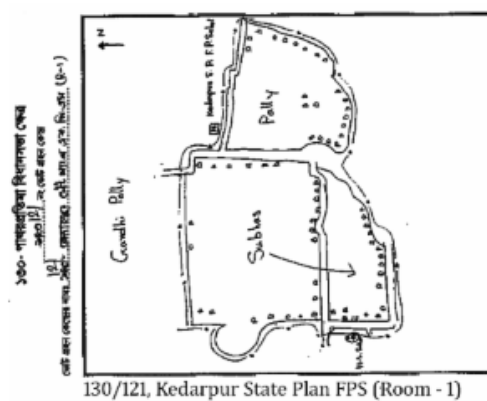

নির্বাচক নিবন্ধন আধিকারিকের স্বাক্ষর

Nazri Naksha

Google Map View

Polling Station Building Front View

Polling Station Front View

Cad View

Key MAP View

1 নাম : ঐদান বিবি স্বামীর নাম: এসাক আলি সাহা বাড়ির নং : n0121 বয়স : 30 লিঙ্গ : মহিলা	ZIW1830496 ফটো উপলব্ধ	2 নাম : আনসুরুন বিবি স্বামীর নাম: আবুসিদ্দিক সেখ বাড়ির নং : n0138 বয়স : 33 লিঙ্গ : মহিলা	ZIW1527217 ফটো উপলব্ধ	3 নাম : আসমা খাতুন পিতার নাম: আসমৎ আলী সাহা বাড়ির নং : n0218 বয়স : 27 লিঙ্গ : মহিলা	ZIW2011997 ফটো উপলব্ধ
4 নাম : সাহানা বিবি স্বামীর নাম: সেখ আবু কালাম বাড়ির নং : n0214 বয়স : 26 লিঙ্গ : মহিলা	ZIW2011955 ফটো উপলব্ধ	5 নাম : মাফুজা বিবি স্বামীর নাম: বাবুল আলি সাহা বাড়ির নং : n0138 বয়স : 31 লিঙ্গ : মহিলা	ZIW1915826 ফটো উপলব্ধ	6 নাম : রেখিলা বিবি স্বামীর নাম: রাইমত সাহা বাড়ির নং : n0124 বয়স : 72 লিঙ্গ : মহিলা	WB/16/123/678580 ফটো উপলব্ধ
7 নাম : সেরাজুল আলি সাহা পিতার নাম: রাইমত সাহা বাড়ির নং : n0124 বয়স : 54 লিঙ্গ : পুরুষ	ZIW2146330 ফটো উপলব্ধ	8 নাম : পেরুআলী সাহা পিতার নাম: রাইমত সাহা বাড়ির নং : n0124 বয়স : 49 লিঙ্গ : পুরুষ	ZIW2146215 ফটো উপলব্ধ	9 নাম : ফরিদা বিবি স্বামীর নাম: সেরাজুল আলি সাহা বাড়ির নং : n0124 বয়স : 47 লিঙ্গ : মহিলা	GQD1432632 ফটো উপলব্ধ
10 নাম : রোসেনারা বিবি স্বামীর নাম: পেরু আলি সাহা বাড়ির নং : n0124 বয়স : 43 লিঙ্গ : মহিলা	GQD2492205 ফটো উপলব্ধ	11 নাম : আতর বিবি স্বামীর নাম: মঞ্জিল সাহা বাড়ির নং : n0126 বয়স : 72 লিঙ্গ : মহিলা	ZIW2107191 ফটো উপলব্ধ	12 নাম : আসমত আলী সাহা পিতার নাম: সেখ মঞ্জিল বাড়ির নং : n0126 বয়স : 32 লিঙ্গ : পুরুষ	ZIW2929842 ফটো উপলব্ধ
13 নাম : মালেকাবিবি সাহা স্বামীর নাম: আসমত সাহা বাড়ির নং : n0126 বয়স : 49 লিঙ্গ : মহিলা	ZIW2929768 ফটো উপলব্ধ	14 নাম : কহিনুর বিবি স্বামীর নাম: ফজু আলি সাহা বাড়ির নং : n0187 বয়স : 34 লিঙ্গ : মহিলা	ZIW1222751 ফটো উপলব্ধ	15 নাম : গোলাপজান বিবি স্বামীর নাম: ত্রবাদৎ বাড়ির নং : n0138 বয়স : 79 লিঙ্গ : মহিলা	GQD2491744 ফটো উপলব্ধ
16 নাম : খয়রুন বিবি স্বামীর নাম: সেখ হামিদ বাড়ির নং : n0138 বয়স : 61 লিঙ্গ : মহিলা	ZIW2107183 ফটো উপলব্ধ	17 নাম : সেখ মুস্তাফা পিতার নাম: সেখ এবাদত বাড়ির নং : n0138 বয়স : 42 লিঙ্গ : পুরুষ	GQD3007911 ফটো উপলব্ধ	18 নাম : সেলিমা বিবি স্বামীর নাম: মুস্তাফা সেখ বাড়ির নং : n0138 বয়স : 40 লিঙ্গ : মহিলা	GQD2911543 ফটো উপলব্ধ
19 নাম : সেখ আবুসুপিয়ান পিতার নাম: সেখ আব্দুল হামিদ বাড়ির নং : n0138 বয়স : 41 লিঙ্গ : পুরুষ	GQD2845832 ফটো উপলব্ধ	20 নাম : গোলাম মর্তজা সেখ পিতার নাম: এবাদৎ সেখ বাড়ির নং : n0138 বয়স : 41 লিঙ্গ : পুরুষ	GQD2911550 ফটো উপলব্ধ	21 নাম : সলেহার বিবি স্বামীর নাম: গোলাম মর্তজা সেখ বাড়ির নং : n0138 বয়স : 35 লিঙ্গ : মহিলা	ZIW1527068 ফটো উপলব্ধ
22 নাম : আবু সিদ্দিক সেখ পিতার নাম: আব্দুল হামিদ সেখ বাড়ির নং : n0138 বয়স : 37 লিঙ্গ : পুরুষ	ZIW0493445 ফটো উপলব্ধ	23 নাম : এসরাফুল আলি সাহা পিতার নাম: সালেমান সাহা বাড়ির নং : n0138 বয়স : 37 লিঙ্গ : পুরুষ	ZIW2144335 ফটো উপলব্ধ	24 নাম : নুরজাহান বিবি স্বামীর নাম: সোলেমান সাহা বাড়ির নং : n0121 বয়স : 69 লিঙ্গ : মহিলা	ZIW2981504 ফটো উপলব্ধ
25 নাম : জানেআলাম আলি সাহা পিতার নাম: সোলেমান সাহা বাড়ির নং : n0121 বয়স : 31 লিঙ্গ : পুরুষ	ZIW1527399 ফটো উপলব্ধ	26 নাম : সাবেরা বিবি স্বামীর নাম: সেখ নুরআলম বাড়ির নং : n0121 বয়স : 46 লিঙ্গ : মহিলা	GQD1432624 ফটো উপলব্ধ	27 নাম : শাহাজান আলি সাহা পিতার নাম: নুর আলম আলি সাহা বাড়ির নং : এন0121 বয়স : 25 লিঙ্গ : পুরুষ	ZIW2069433 ফটো উপলব্ধ
28 নাম : আসিয়া খাতুন পিতার নাম: আসমৎ আলি সাহা বাড়ির নং : এন0126 বয়স : 27 লিঙ্গ : মহিলা	ZIW2069359 ফটো উপলব্ধ	29 নাম : সাহানা বিবি স্বামীর নাম: আলিউদ্দিন সেখ বাড়ির নং : N00126 বয়স : 23 লিঙ্গ : মহিলা	ZIW2240232 ফটো উপলব্ধ	30 নাম : মরসিদা বিবি স্বামীর নাম: জানে আলম আলি সাহা বাড়ির নং : এন0126 বয়স : 23 লিঙ্গ : মহিলা	ZIW2240233 ফটো উপলব্ধ