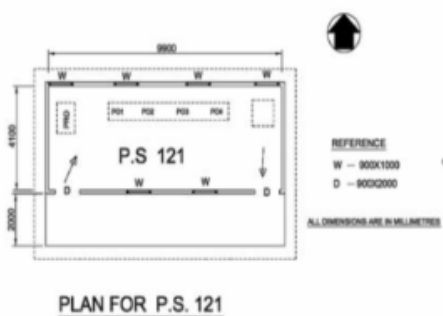

নির্বাচক নিবন্ধন আধিকারিকের স্বাক্ষর

Nazri Naksha

Google Map View

Polling Station Building Front View

Polling Station Front View

Cad View

Key MAP View

1 নাম : ঐদান বিবি স্বামীর নাম: এসাক আলি সাহা বাড়ির নং : n0121 বয়স : 30 লিঙ্গ : মহিলা	ZIW1830496 ফটো উপলব্ধ	2 নাম : আনসুরুন বিবি স্বামীর নাম: আবুসিদ্দিক সেখ বাড়ির নং : n0138 বয়স : 33 লিঙ্গ : মহিলা	ZIW1527217 ফটো উপলব্ধ	3 নাম : আসমা খাতুন পিতার নাম: আসমৎ আলী সাহা বাড়ির নং : n0218 বয়স : 27 লিঙ্গ : মহিলা	ZIW2011997 ফটো উপলব্ধ
4 নাম : সাহানা বিবি স্বামীর নাম: সেখ আবু কালাম বাড়ির নং : n0214 বয়স : 26 লিঙ্গ : মহিলা	ZIW2011955 ফটো উপলব্ধ	5 নাম : মাফুজা বিবি স্বামীর নাম: বাবুল আলি সাহা বাড়ির নং : n0138 বয়স : 31 লিঙ্গ : মহিলা	ZIW1915826 ফটো উপলব্ধ	6 নাম : রেখিলা বিবি স্বামীর নাম: রাইমত সাহা বাড়ির নং : n0124 বয়স : 72 লিঙ্গ : মহিলা	WB/16/123/678580 ফটো উপলব্ধ
7 নাম : সেরাজুল আলি সাহা পিতার নাম: রাইমত সাহা বাড়ির নং : n0124 বয়স : 54 লিঙ্গ : পুরুষ	ZIW2146330 ফটো উপলব্ধ	8 নাম : পেরুআলী সাহা পিতার নাম: রাইমত সাহা বাড়ির নং : n0124 বয়স : 49 লিঙ্গ : পুরুষ	ZIW2146215 ফটো উপলব্ধ	9 নাম : ফরিদা বিবি স্বামীর নাম: সেরাজুল আলি সাহা বাড়ির নং : n0124 বয়স : 47 লিঙ্গ : মহিলা	GQD1432632 ফটো উপলব্ধ
10 নাম : রোসেনারা বিবি স্বামীর নাম: পেরু আলি সাহা বাড়ির নং : n0124 বয়স : 43 লিঙ্গ : মহিলা	GQD2492205 ফটো উপলব্ধ	11 নাম : আতর বিবি স্বামীর নাম: মঞ্জিল সাহা বাড়ির নং : n0126 বয়স : 72 লিঙ্গ : মহিলা	ZIW2107191 ফটো উপলব্ধ	12 নাম : আসমত আলী সাহা পিতার নাম: সেখ মঞ্জিল বাড়ির নং : n0126 বয়স : 32 লিঙ্গ : পুরুষ	ZIW2929842 ফটো উপলব্ধ
13 নাম : মালেকাবিবি সাহা স্বামীর নাম: আসমত সাহা বাড়ির নং : n0126 বয়স : 49 লিঙ্গ : মহিলা	ZIW2929768 ফটো উপলব্ধ	14 নাম : কহিনুর বিবি স্বামীর নাম: ফজু আলি সাহা বাড়ির নং : n0187 বয়স : 34 লিঙ্গ : মহিলা	ZIW1222751 ফটো উপলব্ধ	15 নাম : গোলাপজান বিবি স্বামীর নাম: ত্রবাদৎ বাড়ির নং : n0138 বয়স : 79 লিঙ্গ : মহিলা	GQD2491744 ফটো উপলব্ধ
16 নাম : খয়রুন বিবি স্বামীর নাম: সেখ হামিদ বাড়ির নং : n0138 বয়স : 61 লিঙ্গ : মহিলা	ZIW2107183 ফটো উপলব্ধ	17 নাম : সেখ মুস্তাফা পিতার নাম: সেখ এবাদত বাড়ির নং : n0138 বয়স : 42 লিঙ্গ : পুরুষ	GQD3007911 ফটো উপলব্ধ	18 নাম : সেলিমা বিবি স্বামীর নাম: মুস্তাফা সেখ বাড়ির নং : n0138 বয়স : 40 লিঙ্গ : মহিলা	GQD2911543 ফটো উপলব্ধ
19 নাম : সেখ আবুসুপিয়ান পিতার নাম: সেখ আব্দুল হামিদ বাড়ির নং : n0138 বয়স : 41 লিঙ্গ : পুরুষ	GQD2845832 ফটো উপলব্ধ	20 নাম : গোলাম মর্তজা সেখ পিতার নাম: এবাদৎ সেখ বাড়ির নং : n0138 বয়স : 41 লিঙ্গ : পুরুষ	GQD2911550 ফটো উপলব্ধ	21 নাম : সলেহার বিবি স্বামীর নাম: গোলাম মর্তজা সেখ বাড়ির নং : n0138 বয়স : 35 লিঙ্গ : মহিলা	ZIW1527068 ফটো উপলব্ধ
22 নাম : আবু সিদ্দিক সেখ পিতার নাম: আব্দুল হামিদ সেখ বাড়ির নং : n0138 বয়স : 37 লিঙ্গ : পুরুষ	ZIW0493445 ফটো উপলব্ধ	23 নাম : এসরাফুল আলি সাহা পিতার নাম: সালেমান সাহা বাড়ির নং : n0138 বয়স : 37 লিঙ্গ : পুরুষ	ZIW2144335 ফটো উপলব্ধ	24 নাম : নুরজাহান বিবি স্বামীর নাম: সোলেমান সাহা বাড়ির নং : n0121 বয়স : 69 লিঙ্গ : মহিলা	ZIW2981504 ফটো উপলব্ধ
25 নাম : জানেআলাম আলি সাহা পিতার নাম: সোলেমান সাহা বাড়ির নং : n0121 বয়স : 31 লিঙ্গ : পুরুষ	ZIW1527399 ফটো উপলব্ধ	26 নাম : সাবেরা বিবি স্বামীর নাম: সেখ নুরআলম বাড়ির নং : n0121 বয়স : 46 লিঙ্গ : মহিলা	GQD1432624 ফটো উপলব্ধ	27 নাম : শাহাজান আলি সাহা পিতার নাম: নুর আলম আলি সাহা বাড়ির নং : এন0121 বয়স : 25 লিঙ্গ : পুরুষ	ZIW2069433 ফটো উপলব্ধ
28 নাম : আসিয়া খাতুন পিতার নাম: আসমৎ আলি সাহা বাড়ির নং : এন0126 বয়স : 27 লিঙ্গ : মহিলা	ZIW2069359 ফটো উপলব্ধ	29 নাম : সাহানা বিবি স্বামীর নাম: আলিউদ্দিন সেখ বাড়ির নং : N00126 বয়স : 23 লিঙ্গ : মহিলা	ZIW2240232 ফটো উপলব্ধ	30 নাম : মরসিদা বিবি স্বামীর নাম: জানে আলম আলি সাহা বাড়ির নং : এন0126 বয়স : 23 লিঙ্গ : মহিলা	ZIW2240233 ফটো উপলব্ধ