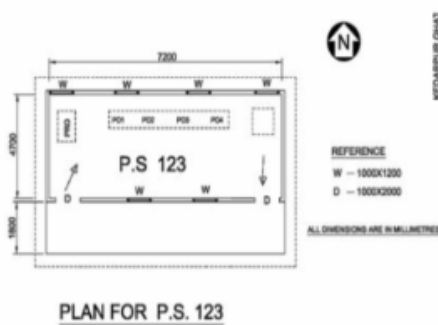

নির্বাচক নিবন্ধন আধিকারিকের স্বাক্ষর

Nazri Naksha

Google Map View

Polling Station Building Front View

Polling Station Front View

Cad View

Key MAP View

1	ZIW1448398	নাম : অমৃতা বারুই (গারু) স্বামীর নাম: প্রকাশ চন্দ্র গারু বাড়ির নং : n0151 বয়স : 33 লিঙ্গ : মহিলা	ফটো উপলব্ধ	2	ZIW1527795	নাম : দৈবকী মাম্মা (জানা) স্বামীর নাম: বিমল মাম্মা বাড়ির নং : n0149 বয়স : 35 লিঙ্গ : মহিলা	ফটো উপলব্ধ	3	GQD1431824	নাম : মামনি (বেরা) মন্ডল স্বামীর নাম: বাবলু মন্ডল বাড়ির নং : n0164 বয়স : 48 লিঙ্গ : মহিলা	ফটো উপলব্ধ
4	ZIW1501071	নাম : শ্রাবনী প্রধান (মাজি) স্বামীর নাম: শ্রীনিবাস মাজি বাড়ির নং : n0152 বয়স : 32 লিঙ্গ : মহিলা	ফটো উপলব্ধ	5	ZIW2072312	নাম : বিশ্বজিৎ আড়ি পিতার নাম: শ্রীকান্ত আড়ি বাড়ির নং : এন0098 বয়স : 25 লিঙ্গ : পুরুষ	ফটো উপলব্ধ	6	GQD1433069	নাম : অঞ্জলী আড়ি স্বামীর নাম: শ্রীকান্ত আড়ি বাড়ির নং : n0098 বয়স : 49 লিঙ্গ : মহিলা	ফটো উপলব্ধ
7	GQD1433051	নাম : শ্রীকান্ত আড়ি পিতার নাম: অভুল আড়ি বাড়ির নং : n0098 বয়স : 52 লিঙ্গ : পুরুষ	ফটো উপলব্ধ	8	ZIW1651306	নাম : কার্তিক আড়ি পিতার নাম: শুকদেব আড়ি বাড়ির নং : n0015 বয়স : 34 লিঙ্গ : পুরুষ	ফটো উপলব্ধ	9	ZIW1528009	নাম : তাপসী আড়ি স্বামীর নাম: গনেশ আড়ি বাড়ির নং : n0015 বয়স : 32 লিঙ্গ : মহিলা	ফটো উপলব্ধ
10	ZIW1234434	নাম : গনেশ আড়ি পিতার নাম: শুকদেব আড়ি বাড়ির নং : n0015 বয়স : 35 লিঙ্গ : পুরুষ	ফটো উপলব্ধ	11	ZIW3037439	নাম : মাধবীরানী আড়ি স্বামীর নাম: শুকদেব আড়ি বাড়ির নং : n0015 বয়স : 54 লিঙ্গ : মহিলা	ফটো উপলব্ধ	12	ZIW3037421	নাম : শুকদেব আড়ি পিতার নাম: অভুল আড়ি বাড়ির নং : n0015 বয়স : 64 লিঙ্গ : পুরুষ	ফটো উপলব্ধ
13	ZIW2329274	নাম : অভিজিৎ আড়ি পিতার নাম: শ্রীকান্ত আড়ি বাড়ির নং : এন0098 বয়স : 23 লিঙ্গ : পুরুষ	ফটো উপলব্ধ	14	ZIW1832559	নাম : পম্পা কর(মাম্মা) স্বামীর নাম: তপন কুমার মাম্মা বাড়ির নং : n0167 বয়স : 28 লিঙ্গ : মহিলা	ফটো উপলব্ধ	15	ZIW0500686	নাম : অভিষেক গুড্ডা পিতার নাম: নিখিল চন্দ্র গুড্ডা বাড়ির নং : n0031 বয়স : 36 লিঙ্গ : পুরুষ	ফটো উপলব্ধ
16	ZIW2167716	নাম : রীণা গুড্ডা স্বামীর নাম: নিখিল চন্দ্র গুড্ডা বাড়ির নং : n0031 বয়স : 61 লিঙ্গ : মহিলা	ফটো উপলব্ধ	17	GQD1135490	নাম : নিখিল চন্দ্র গুড্ডা পিতার নাম: কানাইলাল গুড্ডা বাড়ির নং : n0031 বয়স : 62 লিঙ্গ : পুরুষ	ফটো উপলব্ধ	18	JZJ2649762	নাম : সোমা (সামন্ত) গুড্ডা স্বামীর নাম: অভিষেক গুড্ডা বাড়ির নং : n0157 বয়স : 36 লিঙ্গ : মহিলা	ফটো উপলব্ধ
19	ZIW1733401	নাম : স্মন গুড্ডিয়া পিতার নাম: স্বপন গুড্ডিয়া বাড়ির নং : n0070 বয়স : 29 লিঙ্গ : পুরুষ	ফটো উপলব্ধ	20	GQD1422294	নাম : প্রতিমা গুড্ডা স্বামীর নাম: স্বপন গুড্ডা বাড়ির নং : n0070 বয়স : 49 লিঙ্গ : মহিলা	ফটো উপলব্ধ	21	ZIW2450815	নাম : স্বপন গুড্ডা পিতার নাম: মৃত্যঞ্জয় গুড্ডা বাড়ির নং : n0070 বয়স : 56 লিঙ্গ : পুরুষ	ফটো উপলব্ধ
22	WB/16/123/675363	নাম : নিয়তী গুড্ডা স্বামীর নাম: মৃত্যঞ্জয় গুড্ডা বাড়ির নং : n0070 বয়স : 74 লিঙ্গ : মহিলা	ফটো উপলব্ধ	23	ZIW1409275	নাম : সজল গুড্ডা স্বামীর নাম: পবিত্র কুমার গুড্ডা বাড়ির নং : n0040 বয়স : 36 লিঙ্গ : মহিলা	ফটো উপলব্ধ	24	GQD2491165	নাম : পবিত্র কুমার গুড্ডা পিতার নাম: নারায়ন গুড্ডা বাড়ির নং : n0040 বয়স : 42 লিঙ্গ : পুরুষ	ফটো উপলব্ধ
25	ZIW2861169	নাম : আভারানী গুড্ডা স্বামীর নাম: নারায়ন গুড্ডা বাড়ির নং : n0040 বয়স : 64 লিঙ্গ : মহিলা	ফটো উপলব্ধ	26	ZIW1234335	নাম : অনিমা গুড্ডা স্বামীর নাম: আশিষ গুড্ডা বাড়ির নং : n0037 বয়স : 40 লিঙ্গ : মহিলা	ফটো উপলব্ধ	27	GQD1901396	নাম : গীতা গুড্ডা স্বামীর নাম: দেবশীষ গুড্ডা বাড়ির নং : n0037 বয়স : 45 লিঙ্গ : মহিলা	ফটো উপলব্ধ
28	GQD1433085	নাম : আশিষ গুড্ডা পিতার নাম: প্রভাস গুড্ডা বাড়ির নং : n0037 বয়স : 49 লিঙ্গ : পুরুষ	ফটো উপলব্ধ	29	ZIW2163269	নাম : দেবশীষ গুড্ডা পিতার নাম: প্রভাস গুড্ডা বাড়ির নং : n0037 বয়স : 51 লিঙ্গ : পুরুষ	ফটো উপলব্ধ	30	ZIW2163483	নাম : নির্মালা গুড্ডা স্বামীর নাম: প্রভাস গুড্ডা বাড়ির নং : n0037 বয়স : 61 লিঙ্গ : মহিলা	ফটো উপলব্ধ