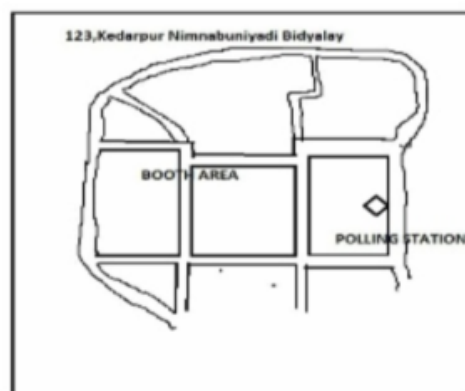

নির্বাচক নিবন্ধন আধিকারিকের স্বাক্ষর

Nazri Naksha

Google Map View

Polling Station Building Front View

Polling Station Front View

Cad View

Key MAP View

1	ZIW1448398	নাম : অমৃতা বারুই (গারু) স্বামীর নাম: প্রকাশ চন্দ্র গারু বাড়ির নং : n0151 বয়স : 33 লিঙ্গ : মহিলা	ফটো উপলব্ধ	2	ZIW1527795	নাম : দৈবকী মাম্মা (জানা) স্বামীর নাম: বিমল মাম্মা বাড়ির নং : n0149 বয়স : 35 লিঙ্গ : মহিলা	ফটো উপলব্ধ	3	GQD1431824	নাম : মামনি (বেরা) মন্ডল স্বামীর নাম: বাবলু মন্ডল বাড়ির নং : n0164 বয়স : 48 লিঙ্গ : মহিলা	ফটো উপলব্ধ
4	ZIW1501071	নাম : শ্রাবনী প্রধান (মাজি) স্বামীর নাম: শ্রীনিবাস মাজি বাড়ির নং : n0152 বয়স : 32 লিঙ্গ : মহিলা	ফটো উপলব্ধ	5	ZIW2072312	নাম : বিশ্বজিৎ আড়ি পিতার নাম: শ্রীকান্ত আড়ি বাড়ির নং : এন0098 বয়স : 25 লিঙ্গ : পুরুষ	ফটো উপলব্ধ	6	GQD1433069	নাম : অঞ্জলী আড়ি স্বামীর নাম: শ্রীকান্ত আড়ি বাড়ির নং : n0098 বয়স : 49 লিঙ্গ : মহিলা	ফটো উপলব্ধ
7	GQD1433051	নাম : শ্রীকান্ত আড়ি পিতার নাম: অভুল আড়ি বাড়ির নং : n0098 বয়স : 52 লিঙ্গ : পুরুষ	ফটো উপলব্ধ	8	ZIW1651306	নাম : কার্তিক আড়ি পিতার নাম: শুকদেব আড়ি বাড়ির নং : n0015 বয়স : 34 লিঙ্গ : পুরুষ	ফটো উপলব্ধ	9	ZIW1528009	নাম : তাপসী আড়ি স্বামীর নাম: গনেশ আড়ি বাড়ির নং : n0015 বয়স : 32 লিঙ্গ : মহিলা	ফটো উপলব্ধ
10	ZIW1234434	নাম : গনেশ আড়ি পিতার নাম: শুকদেব আড়ি বাড়ির নং : n0015 বয়স : 35 লিঙ্গ : পুরুষ	ফটো উপলব্ধ	11	ZIW3037439	নাম : মাধবীরানী আড়ি স্বামীর নাম: শুকদেব আড়ি বাড়ির নং : n0015 বয়স : 54 লিঙ্গ : মহিলা	ফটো উপলব্ধ	12	ZIW3037421	নাম : শুকদেব আড়ি পিতার নাম: অভুল আড়ি বাড়ির নং : n0015 বয়স : 64 লিঙ্গ : পুরুষ	ফটো উপলব্ধ
13	ZIW2329274	নাম : অভিজিৎ আড়ি পিতার নাম: শ্রীকান্ত আড়ি বাড়ির নং : এন0098 বয়স : 23 লিঙ্গ : পুরুষ	ফটো উপলব্ধ	14	ZIW1832559	নাম : পম্পা কর(মাম্মা) স্বামীর নাম: তপন কুমার মাম্মা বাড়ির নং : n0167 বয়স : 28 লিঙ্গ : মহিলা	ফটো উপলব্ধ	15	ZIW0500686	নাম : অভিষেক গুড্ডা পিতার নাম: নিখিল চন্দ্র গুড্ডা বাড়ির নং : n0031 বয়স : 36 লিঙ্গ : পুরুষ	ফটো উপলব্ধ
16	ZIW2167716	নাম : রীণা গুড্ডা স্বামীর নাম: নিখিল চন্দ্র গুড্ডা বাড়ির নং : n0031 বয়স : 61 লিঙ্গ : মহিলা	ফটো উপলব্ধ	17	GQD1135490	নাম : নিখিল চন্দ্র গুড্ডা পিতার নাম: কানাইলাল গুড্ডা বাড়ির নং : n0031 বয়স : 62 লিঙ্গ : পুরুষ	ফটো উপলব্ধ	18	JZJ2649762	নাম : সোমা (সামন্ত) গুড্ডা স্বামীর নাম: অভিষেক গুড্ডা বাড়ির নং : n0157 বয়স : 36 লিঙ্গ : মহিলা	ফটো উপলব্ধ
19	ZIW1733401	নাম : স্মন গুড্ডিয়া পিতার নাম: স্বপন গুড্ডিয়া বাড়ির নং : n0070 বয়স : 29 লিঙ্গ : পুরুষ	ফটো উপলব্ধ	20	GQD1422294	নাম : প্রতিমা গুড্ডা স্বামীর নাম: স্বপন গুড্ডা বাড়ির নং : n0070 বয়স : 49 লিঙ্গ : মহিলা	ফটো উপলব্ধ	21	ZIW2450815	নাম : স্বপন গুড্ডা পিতার নাম: মৃত্যঞ্জয় গুড্ডা বাড়ির নং : n0070 বয়স : 56 লিঙ্গ : পুরুষ	ফটো উপলব্ধ
22	WB/16/123/675363	নাম : নিয়তী গুড্ডা স্বামীর নাম: মৃত্যঞ্জয় গুড্ডা বাড়ির নং : n0070 বয়স : 74 লিঙ্গ : মহিলা	ফটো উপলব্ধ	23	ZIW1409275	নাম : সজল গুড্ডা স্বামীর নাম: পবিত্র কুমার গুড্ডা বাড়ির নং : n0040 বয়স : 36 লিঙ্গ : মহিলা	ফটো উপলব্ধ	24	GQD2491165	নাম : পবিত্র কুমার গুড্ডা পিতার নাম: নারায়ন গুড্ডা বাড়ির নং : n0040 বয়স : 42 লিঙ্গ : পুরুষ	ফটো উপলব্ধ
25	ZIW2861169	নাম : আভারানী গুড্ডা স্বামীর নাম: নারায়ন গুড্ডা বাড়ির নং : n0040 বয়স : 64 লিঙ্গ : মহিলা	ফটো উপলব্ধ	26	ZIW1234335	নাম : অনিমা গুড্ডা স্বামীর নাম: আশিষ গুড্ডা বাড়ির নং : n0037 বয়স : 40 লিঙ্গ : মহিলা	ফটো উপলব্ধ	27	GQD1901396	নাম : গীতা গুড্ডা স্বামীর নাম: দেবশীষ গুড্ডা বাড়ির নং : n0037 বয়স : 45 লিঙ্গ : মহিলা	ফটো উপলব্ধ
28	GQD1433085	নাম : আশিষ গুড্ডা পিতার নাম: প্রভাস গুড্ডা বাড়ির নং : n0037 বয়স : 49 লিঙ্গ : পুরুষ	ফটো উপলব্ধ	29	ZIW2163269	নাম : দেবশীষ গুড্ডা পিতার নাম: প্রভাস গুড্ডা বাড়ির নং : n0037 বয়স : 51 লিঙ্গ : পুরুষ	ফটো উপলব্ধ	30	ZIW2163483	নাম : নির্মালা গুড্ডা স্বামীর নাম: প্রভাস গুড্ডা বাড়ির নং : n0037 বয়স : 61 লিঙ্গ : মহিলা	ফটো উপলব্ধ