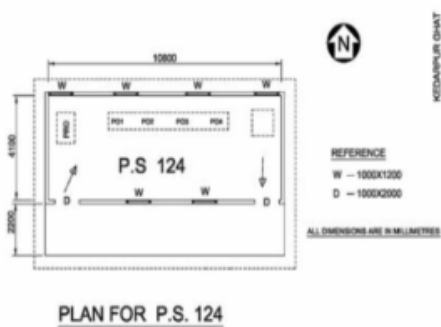

নির্বাচক নিবন্ধন আধিকারিকের স্বাক্ষর

Nazri Naksha

Google Map View

Polling Station Building Front View

Polling Station Front View

Cad View

Key MAP View

1 নাম : গংগারানী কান্ডার গিরি স্বামীর নাম: মিলন গিরি বাড়ির নং : n0242 বয়স : 31 লিঙ্গ : মহিলা	ZIW1646801 ফটো উপলব্ধ	2 নাম : মাধবী মন্ডল জানা স্বামীর নাম: রাধানাথ জানা বাড়ির নং : n0093 বয়স : 58 লিঙ্গ : মহিলা	ZIW2833630 ফটো উপলব্ধ	3 নাম : দেবনাথ কর পিতার নাম: ফনীভূষণ কর বাড়ির নং : n0090 বয়স : 27 লিঙ্গ : পুরুষ	ZIW1916469 ফটো উপলব্ধ
4 নাম : রিপন কর পিতার নাম: ফনি ভূষণ কর বাড়ির নং : এন0100 বয়স : 25 লিঙ্গ : পুরুষ	ZIW2072940 ফটো উপলব্ধ	5 নাম : সুদর্শন কর পিতার নাম: তপন কর বাড়ির নং : N0038 বয়স : 24 লিঙ্গ : পুরুষ	ZIW2240802 ফটো উপলব্ধ	6 নাম : সুস্মিতা কর স্বামীর নাম: শিবশংকর কর বাড়ির নং : N0090 বয়স : 25 লিঙ্গ : মহিলা	ZIW2240901 ফটো উপলব্ধ
7 নাম : স্বপন কর পিতার নাম: নারায়ন কর বাড়ির নং : n0038 বয়স : 55 লিঙ্গ : পুরুষ	ZIW2276327 ফটো উপলব্ধ	8 নাম : সুস্মিতা কর পিতার নাম: ফনীভূষণ কর বাড়ির নং : এন0100 বয়স : 23 লিঙ্গ : মহিলা	ZIW2327856 ফটো উপলব্ধ	9 নাম : সুভাষ কর পিতার নাম: নগেন্দ্র কর বাড়ির নং : n0111 বয়স : 81 লিঙ্গ : পুরুষ	ZIW2169472 ফটো উপলব্ধ
10 নাম : দীপালি জানা কর স্বামীর নাম: দেবনাথ কর বাড়ির নং : নং০৯০ বয়স : 26 লিঙ্গ : মহিলা	ZIW1960418 ফটো উপলব্ধ	11 নাম : ফনীভূষণ কর পিতার নাম: শরৎ চন্দ্র কর বাড়ির নং : নং১০০ বয়স : 58 লিঙ্গ : পুরুষ	ZIW2479186 ফটো উপলব্ধ	12 নাম : শুভঙ্কর কর পিতার নাম: ফনীভূষণ কর বাড়ির নং : নং০৯০ বয়স : 21 লিঙ্গ : পুরুষ	ZIW2529428 ফটো উপলব্ধ
13 নাম : মনিশঙ্কর কর পিতার নাম: ফনীভূষণ কর বাড়ির নং : এন0090 বয়স : 23 লিঙ্গ : পুরুষ	ZIW2327559 ফটো উপলব্ধ	14 নাম : সুপর্ণা কর পিতার নাম: তপন কর বাড়ির নং : এন0038 বয়স : 23 লিঙ্গ : মহিলা	ZIW2327807 ফটো উপলব্ধ	15 নাম : সৌমেন্দ্রনাথ কর পিতার নাম: স্বপন কর বাড়ির নং : n0248 বয়স : 26 লিঙ্গ : পুরুষ	ZIW2005866 ফটো উপলব্ধ
16 নাম : নারায়ন কর পিতার নাম: রজনী কর বাড়ির নং : n0038 বয়স : 76 লিঙ্গ : পুরুষ	ZIW2132157 ফটো উপলব্ধ	17 নাম : শ্যামলী গিরি স্বামীর নাম: দেবনারায়ন গিরি বাড়ির নং : n0090 বয়স : 44 লিঙ্গ : মহিলা	GQD2490480 ফটো উপলব্ধ	18 নাম : প্রতিমা রানী কর স্বামীর নাম: ফনীভূষণ কর বাড়ির নং : n0090 বয়স : 45 লিঙ্গ : মহিলা	GQD1900836 ফটো উপলব্ধ
19 নাম : ফনীভূষণ কর পিতার নাম: অনন্ত কর বাড়ির নং : n0090 বয়স : 56 লিঙ্গ : পুরুষ	WB/16/123/669144 ফটো উপলব্ধ	20 নাম : অনিতা কর স্বামীর নাম: স্বপন কর বাড়ির নং : n0038 বয়স : 49 লিঙ্গ : মহিলা	GQD1422930 ফটো উপলব্ধ	21 নাম : সবিতা কর স্বামীর নাম: তপন কর বাড়ির নং : n0038 বয়স : 45 লিঙ্গ : মহিলা	GQD1422948 ফটো উপলব্ধ
22 নাম : তপন কর পিতার নাম: নারায়ন কর বাড়ির নং : n0038 বয়স : 51 লিঙ্গ : পুরুষ	ZIW2834232 ফটো উপলব্ধ	23 নাম : আরতী কর স্বামীর নাম: নারায়ন কর বাড়ির নং : n0038 বয়স : 49 লিঙ্গ : মহিলা	ZIW2132173 ফটো উপলব্ধ	24 নাম : শিবশংকর কর পিতার নাম: ফনীভূষণ কর বাড়ির নং : n0090 বয়স : 31 লিঙ্গ : পুরুষ	ZIW1528157 ফটো উপলব্ধ
25 নাম : শ্রীনিবাস কর পিতার নাম: নগেন্দ্র কর বাড়ির নং : n0097 বয়স : 76 লিঙ্গ : পুরুষ	WB/16/123/669123 ফটো উপলব্ধ	26 নাম : সুরেশ্বরানী কর স্বামীর নাম: শ্রীনিবাস কর বাড়ির নং : n0097 বয়স : 63 লিঙ্গ : মহিলা	WB/16/123/669264 ফটো উপলব্ধ	27 নাম : শচীন কুমার কর পিতার নাম: শ্রীনিবাস কর বাড়ির নং : n0097 বয়স : 44 লিঙ্গ : পুরুষ	GQD2542017 ফটো উপলব্ধ
28 নাম : সারথী কর স্বামীর নাম: শচীন কুমার কর বাড়ির নং : n0097 বয়স : 38 লিঙ্গ : মহিলা	ZIW1326057 ফটো উপলব্ধ	29 নাম : সুকুমার কর পিতার নাম: শ্রীনিবাস কর বাড়ির নং : n0097 বয়স : 39 লিঙ্গ : পুরুষ	GQD2911196 ফটো উপলব্ধ	30 নাম : নয়নমণী কর স্বামীর নাম: সুকুমার কর বাড়ির নং : n0097 বয়স : 33 লিঙ্গ : মহিলা	ZIW1409614 ফটো উপলব্ধ