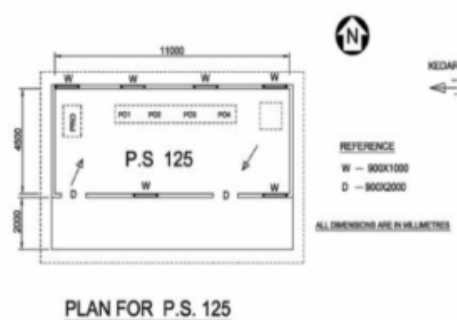

নির্বাচক নিবন্ধন আধিকারিকের স্বাক্ষর

Nazri Naksha

130/125, Maheshpur FPS

Google Map View

Polling Station Building Front View

Polling Station Front View

Cad View

PLAN FOR P.S. 125