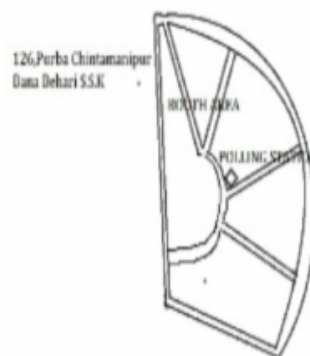

নির্বাচক নিবন্ধন আধিকারিকের স্বাক্ষর

Nazri Naksha

Google Map View

Polling Station Building Front View

Polling Station Front View

Cad View

Key MAP View

1 নাম : সেখ খোরসেদ আলিম পিতার নাম : রেজাব সেখ বাড়ির নং : n0106 বয়স : 23 লিঙ্গ : পুরুষ	WB/16/123/657818	ফটো উপলব্ধ	2 নাম : সৈকিনা খানম স্বামীর নাম : লিখ রহম চাঁদ বাড়ির নং : এন0106 বয়স : 23 লিঙ্গ : মহিলা	ZIW2324135	ফটো উপলব্ধ	3 নাম : সেখ রহম আলিম পিতার নাম : লিখ খোরসেদ আলিম বাড়ির নং : n0106 বয়স : 23 লিঙ্গ : পুরুষ	ZIW1831379	ফটো উপলব্ধ
4 নাম : রিনা সেখ স্বামীর নাম : খোরসেদ সেখ বাড়ির নং : n0106 বয়স : 55 লিঙ্গ : মহিলা	ZIW2277275	ফটো উপলব্ধ	5 নাম : রাবিয়া সেখ স্বামীর নাম : দিলজান সেখ বাড়ির নং : n0106 বয়স : 23 লিঙ্গ : মহিলা	ZIW1652023	ফটো উপলব্ধ	6 নাম : কর্নধর প্রধান পিতার নাম : অরবিন্দ প্রধান বাড়ির নং : n0043 বয়স : 33 লিঙ্গ : পুরুষ	ZIW1410000	ফটো উপলব্ধ
7 নাম : ছন্দা রানী প্রধান স্বামীর নাম : কর্নধর প্রধান বাড়ির নং : n0043 বয়স : 30 লিঙ্গ : মহিলা	ZIW1734128	ফটো উপলব্ধ	8 নাম : মিনতি প্রধান স্বামীর নাম : অরবিন্দ প্রধান বাড়ির নং : n0043 বয়স : 57 লিঙ্গ : মহিলা	ZIW2469476	ফটো উপলব্ধ	9 নাম : সেখ দিলজান আলিম পিতার নাম : লিখ খোরসেদ আলিম বাড়ির নং : n0106 বয়স : 23 লিঙ্গ : পুরুষ	ZIW1529387	ফটো উপলব্ধ
10 নাম : মনিকা (জানা)প্রধান স্বামীর নাম : উত্তম কুমার প্রধান বাড়ির নং : n0182 বয়স : 32 লিঙ্গ : মহিলা	ZIW1412816	ফটো উপলব্ধ	11 নাম : সিদ্ধার্থ আদক পিতার নাম : ভানুগোপাল আদক বাড়ির নং : এন0076 বয়স : 44 লিঙ্গ : পুরুষ	GQD1899566	ফটো উপলব্ধ	12 নাম : সাবিত্রী আদক স্বামীর নাম : সিদ্ধার্থ আদক বাড়ির নং : এন0076 বয়স : 41 লিঙ্গ : মহিলা	GQD2540821	ফটো উপলব্ধ
13 নাম : শংকর আদক পিতার নাম : কালাচাঁদ আদক বাড়ির নং : এন0074 বয়স : 57 লিঙ্গ : পুরুষ	ZIW2513661	ফটো উপলব্ধ	14 নাম : প্রণব কুমার আদক পিতার নাম : প্রভাস চন্দ্র আদক বাড়ির নং : n0070 বয়স : 48 লিঙ্গ : পুরুষ	GQD1897974	ফটো উপলব্ধ	15 নাম : সৌমেন আদক পিতার নাম : প্রদীপ আদক বাড়ির নং : N0070 বয়স : 24 লিঙ্গ : পুরুষ	ZIW2241255	ফটো উপলব্ধ
16 নাম : সৌমিত্র আদক পিতার নাম : শক্তি পদ আদক বাড়ির নং : n0076 বয়স : 24 লিঙ্গ : পুরুষ	ZIW2241479	ফটো উপলব্ধ	17 নাম : সমরেশ আদক পিতার নাম : সত্যরঞ্জন আদক বাড়ির নং : n0076 বয়স : 32 লিঙ্গ : পুরুষ	ZIW1529528	ফটো উপলব্ধ	18 নাম : রাসমনী আদক স্বামীর নাম : শঙ্কর আদক বাড়ির নং : n0074 বয়স : 47 লিঙ্গ : মহিলা	ZIW2140291	ফটো উপলব্ধ
19 নাম : অরুণ কুমার আদক পিতার নাম : শংকর আদক বাড়ির নং : এন0001 বয়স : 21 লিঙ্গ : পুরুষ	ZIW2637692	ফটো উপলব্ধ	20 নাম : সৌভিক আদক পিতার নাম : প্রদীপ আদক বাড়ির নং : এন0070 বয়স : 23 লিঙ্গ : পুরুষ	ZIW2334209	ফটো উপলব্ধ	21 নাম : বিকাশ চন্দ্র আদক পিতার নাম : কালাচাঁদ আদক বাড়ির নং : এন0072 বয়স : 67 লিঙ্গ : পুরুষ	ZIW2155265	ফটো উপলব্ধ
22 নাম : সুধা আদক স্বামীর নাম : সুরজিৎ কুমার আদক বাড়ির নং : n0192 বয়স : 36 লিঙ্গ : মহিলা	ZIW1414226	ফটো উপলব্ধ	23 নাম : সুধাংশু আদক পিতার নাম : সুভাষ আদক বাড়ির নং : n0071 বয়স : 45 লিঙ্গ : পুরুষ	GQD1416692	ফটো উপলব্ধ	24 নাম : কাজল আদক স্বামীর নাম : বিকাশ আদক বাড়ির নং : এন0072 বয়স : 58 লিঙ্গ : মহিলা	ZIW2155307	ফটো উপলব্ধ
25 নাম : সুরজিৎ কুমার আদক পিতার নাম : সুভাষচন্দ্র আদক বাড়ির নং : n0071 বয়স : 39 লিঙ্গ : পুরুষ	GQD3075751	ফটো উপলব্ধ	26 নাম : অঞ্জলী আদক স্বামীর নাম : সুধাংশু আদক বাড়ির নং : n0071 বয়স : 45 লিঙ্গ : মহিলা	GQD2840932	ফটো উপলব্ধ	27 নাম : আঙ্গুর আদক স্বামীর নাম : সুভাষ আদক বাড়ির নং : n0071 বয়স : 63 লিঙ্গ : মহিলা	WB/16/123/657069	ফটো উপলব্ধ
28 নাম : নমিতা আদক স্বামীর নাম : বৃন্দাবন আদক বাড়ির নং : n0070 বয়স : 43 লিঙ্গ : মহিলা	GQD2488070	ফটো উপলব্ধ	29 নাম : বৃন্দাবন আদক পিতার নাম : কালাচাঁদ আদক বাড়ির নং : এন0070 বয়স : 55 লিঙ্গ : পুরুষ	ZIW2136265	ফটো উপলব্ধ	30 নাম : মিতালী আদক স্বামীর নাম : প্রদীপ আদক বাড়ির নং : এন0070 বয়স : 44 লিঙ্গ : মহিলা	GQD2488054	ফটো উপলব্ধ