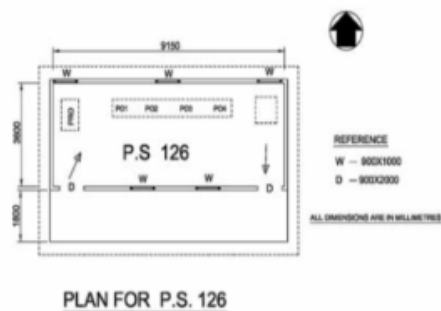

নির্বাচক নিবন্ধন আধিকারিকের স্বাক্ষর

Nazri Naksha

Google Map View

Polling Station Building Front View

Polling Station Front View

Cad View

Key MAP View

1 নাম : সেখ খোরসেদ আলিম পিতার নাম : রেজাব সেখ বাড়ির নং : n0106 বয়স : 23 লিঙ্গ : পুরুষ	WB/16/123/657818	ফটো উপলব্ধ	2 নাম : সৈকিনা খানম স্বামীর নাম : লিখ রহম চাঁদ বাড়ির নং : এন0106 বয়স : 23 লিঙ্গ : মহিলা	ZIW2324135	ফটো উপলব্ধ	3 নাম : সেখ রহম আলিম পিতার নাম : লিখ খোরসেদ আলিম বাড়ির নং : n0106 বয়স : 23 লিঙ্গ : পুরুষ	ZIW1831379	ফটো উপলব্ধ
4 নাম : রিনা সেখ স্বামীর নাম : খোরসেদ সেখ বাড়ির নং : n0106 বয়স : 55 লিঙ্গ : মহিলা	ZIW2277275	ফটো উপলব্ধ	5 নাম : রাবিয়া সেখ স্বামীর নাম : দিলজান সেখ বাড়ির নং : n0106 বয়স : 23 লিঙ্গ : মহিলা	ZIW1652023	ফটো উপলব্ধ	6 নাম : কর্নধর প্রধান পিতার নাম : অরবিন্দ প্রধান বাড়ির নং : n0043 বয়স : 33 লিঙ্গ : পুরুষ	ZIW1410000	ফটো উপলব্ধ
7 নাম : ছন্দা রানী প্রধান স্বামীর নাম : কর্নধর প্রধান বাড়ির নং : n0043 বয়স : 30 লিঙ্গ : মহিলা	ZIW1734128	ফটো উপলব্ধ	8 নাম : মিনতি প্রধান স্বামীর নাম : অরবিন্দ প্রধান বাড়ির নং : n0043 বয়স : 57 লিঙ্গ : মহিলা	ZIW2469476	ফটো উপলব্ধ	9 নাম : সেখ দিলজান আলিম পিতার নাম : লিখ খোরসেদ আলিম বাড়ির নং : n0106 বয়স : 23 লিঙ্গ : পুরুষ	ZIW1529387	ফটো উপলব্ধ
10 নাম : মনিকা (জানা)প্রধান স্বামীর নাম : উত্তম কুমার প্রধান বাড়ির নং : n0182 বয়স : 32 লিঙ্গ : মহিলা	ZIW1412816	ফটো উপলব্ধ	11 নাম : সিদ্ধার্থ আদক পিতার নাম : ভানুগোপাল আদক বাড়ির নং : এন0076 বয়স : 44 লিঙ্গ : পুরুষ	GQD1899566	ফটো উপলব্ধ	12 নাম : সাবিত্রী আদক স্বামীর নাম : সিদ্ধার্থ আদক বাড়ির নং : এন0076 বয়স : 41 লিঙ্গ : মহিলা	GQD2540821	ফটো উপলব্ধ
13 নাম : শংকর আদক পিতার নাম : কালাচাঁদ আদক বাড়ির নং : এন0074 বয়স : 57 লিঙ্গ : পুরুষ	ZIW2513661	ফটো উপলব্ধ	14 নাম : প্রণব কুমার আদক পিতার নাম : প্রভাস চন্দ্র আদক বাড়ির নং : n0070 বয়স : 48 লিঙ্গ : পুরুষ	GQD1897974	ফটো উপলব্ধ	15 নাম : সৌমেন আদক পিতার নাম : প্রদীপ আদক বাড়ির নং : N0070 বয়স : 24 লিঙ্গ : পুরুষ	ZIW2241255	ফটো উপলব্ধ
16 নাম : সৌমিত্র আদক পিতার নাম : শক্তি পদ আদক বাড়ির নং : n0076 বয়স : 24 লিঙ্গ : পুরুষ	ZIW2241479	ফটো উপলব্ধ	17 নাম : সমরেশ আদক পিতার নাম : সত্যরঞ্জন আদক বাড়ির নং : n0076 বয়স : 32 লিঙ্গ : পুরুষ	ZIW1529528	ফটো উপলব্ধ	18 নাম : রাসমনী আদক স্বামীর নাম : শঙ্কর আদক বাড়ির নং : n0074 বয়স : 47 লিঙ্গ : মহিলা	ZIW2140291	ফটো উপলব্ধ
19 নাম : অরুণ কুমার আদক পিতার নাম : শংকর আদক বাড়ির নং : এন0001 বয়স : 21 লিঙ্গ : পুরুষ	ZIW2637692	ফটো উপলব্ধ	20 নাম : সৌভিক আদক পিতার নাম : প্রদীপ আদক বাড়ির নং : এন0070 বয়স : 23 লিঙ্গ : পুরুষ	ZIW2334209	ফটো উপলব্ধ	21 নাম : বিকাশ চন্দ্র আদক পিতার নাম : কালাচাঁদ আদক বাড়ির নং : এন0072 বয়স : 67 লিঙ্গ : পুরুষ	ZIW2155265	ফটো উপলব্ধ
22 নাম : সুধা আদক স্বামীর নাম : সুরজিৎ কুমার আদক বাড়ির নং : n0192 বয়স : 36 লিঙ্গ : মহিলা	ZIW1414226	ফটো উপলব্ধ	23 নাম : সুধাংশু আদক পিতার নাম : সুভাষ আদক বাড়ির নং : n0071 বয়স : 45 লিঙ্গ : পুরুষ	GQD1416692	ফটো উপলব্ধ	24 নাম : কাজল আদক স্বামীর নাম : বিকাশ আদক বাড়ির নং : এন0072 বয়স : 58 লিঙ্গ : মহিলা	ZIW2155307	ফটো উপলব্ধ
25 নাম : সুরজিৎ কুমার আদক পিতার নাম : সুভাষচন্দ্র আদক বাড়ির নং : n0071 বয়স : 39 লিঙ্গ : পুরুষ	GQD3075751	ফটো উপলব্ধ	26 নাম : অঞ্জলী আদক স্বামীর নাম : সুধাংশু আদক বাড়ির নং : n0071 বয়স : 45 লিঙ্গ : মহিলা	GQD2840932	ফটো উপলব্ধ	27 নাম : আঙ্গুর আদক স্বামীর নাম : সুভাষ আদক বাড়ির নং : n0071 বয়স : 63 লিঙ্গ : মহিলা	WB/16/123/657069	ফটো উপলব্ধ
28 নাম : নমিতা আদক স্বামীর নাম : বৃন্দাবন আদক বাড়ির নং : n0070 বয়স : 43 লিঙ্গ : মহিলা	GQD2488070	ফটো উপলব্ধ	29 নাম : বৃন্দাবন আদক পিতার নাম : কালাচাঁদ আদক বাড়ির নং : এন0070 বয়স : 55 লিঙ্গ : পুরুষ	ZIW2136265	ফটো উপলব্ধ	30 নাম : মিতালী আদক স্বামীর নাম : প্রদীপ আদক বাড়ির নং : এন0070 বয়স : 44 লিঙ্গ : মহিলা	GQD2488054	ফটো উপলব্ধ