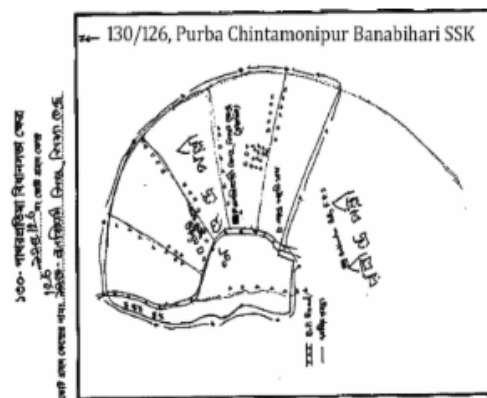

Nazri Naksha