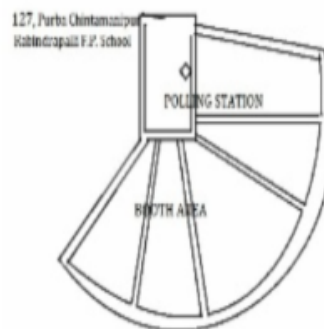

নির্বাচক নিবন্ধন আধিকারিকের স্বাক্ষর

Nazri Naksha

Google Map View

Polling Station Building Front View

Polling Station Front View

Cad View

Key MAP View

1	ZIW2474716	নাম : রত্না আড়ি স্বামীর নাম: মনোরঞ্জন আড়ি বাড়ির নং : রবীন্দ্র পল্লী বয়স : 49 লিঙ্গ : মহিলা	ফটো উপলব্ধ	2	ZIW2474062	নাম : চিত্তরঞ্জন আড়ি পিতার নাম: নীরেন আড়ি বাড়ির নং : n0113 বয়স : 60 লিঙ্গ : পুরুষ	ফটো উপলব্ধ	3	GQD1901008	নাম : রবীন্দ্রনাথ গুচ্ছাইত পিতার নাম: কুর্তিবাস গুচ্ছাইত বাড়ির নং : n0058 বয়স : 59 লিঙ্গ : পুরুষ	ফটো উপলব্ধ
4	ZIW1529890	নাম : সাগরী আড়ি নাইয়া স্বামীর নাম: দীপক নাইয়া বাড়ির নং : n0037 বয়স : 32 লিঙ্গ : মহিলা	ফটো উপলব্ধ	5	ZIW2474666	নাম : মনোরঞ্জন আড়ি পিতার নাম: ধীরেন্দ্র আড়ি বাড়ির নং : রবীন্দ্র পল্লী বয়স : 59 লিঙ্গ : পুরুষ	ফটো উপলব্ধ	6	ZIW2476588	নাম : মাধবী গুচ্ছাইত স্বামীর নাম: রবীন্দ্রনাথ গুচ্ছাইত বাড়ির নং : n0058 বয়স : 53 লিঙ্গ : মহিলা	ফটো উপলব্ধ
7	GQD2842151	নাম : অজয় আড়ি পিতার নাম: চিত্তরঞ্জন আড়ি বাড়ির নং : রবীন্দ্র পল্লী বয়স : 39 লিঙ্গ : পুরুষ	ফটো উপলব্ধ	8	ZIW2503456	নাম : নিস্তারিনী আড়ি স্বামীর নাম: দেবেন্দ্র আড়ি বাড়ির নং : রবীন্দ্র পল্লী বয়স : 100 লিঙ্গ : মহিলা	ফটো উপলব্ধ	9	ZIW1326776	নাম : চিরঞ্জীব আড়ি পিতার নাম: সুকুমার আড়ি বাড়ির নং : n0058 বয়স : 35 লিঙ্গ : পুরুষ	ফটো উপলব্ধ
10	ZIW1235928	নাম : বিজয় কুমার আড়ি পিতার নাম: চিত্তরঞ্জন আড়ি বাড়ির নং : n0113 বয়স : 35 লিঙ্গ : পুরুষ	ফটো উপলব্ধ	11	ZIW2498095	নাম : লক্ষ্মী আড়ি স্বামীর নাম: সুকুমার আড়ি বাড়ির নং : রবীন্দ্র পল্লী বয়স : 57 লিঙ্গ : মহিলা	ফটো উপলব্ধ	12	ZIW2474054	নাম : শান্তিবালা আড়ি স্বামীর নাম: চিত্ত আড়ি বাড়ির নং : n0113 বয়স : 57 লিঙ্গ : মহিলা	ফটো উপলব্ধ
13	ZIW1529734	নাম : যমুনা আড়ি স্বামীর নাম: চিরঞ্জীব আড়ি বাড়ির নং : n0058 বয়স : 31 লিঙ্গ : মহিলা	ফটো উপলব্ধ	14	ZIW1734334	নাম : প্রসেনজিৎ আড়ি পিতার নাম: সুকুমার আড়ি বাড়ির নং : n0058 বয়স : 30 লিঙ্গ : পুরুষ	ফটো উপলব্ধ	15	ZIW1235936	নাম : সুজাতা আড়ি স্বামীর নাম: অজয় আড়ি বাড়ির নং : n0113 বয়স : 36 লিঙ্গ : মহিলা	ফটো উপলব্ধ
16	ZIW2646826	নাম : সঞ্জয় আড়ি পিতার নাম: চিত্তরঞ্জন আড়ি বাড়ির নং : এন0113 বয়স : 33 লিঙ্গ : পুরুষ	ফটো উপলব্ধ	17	ZIW0516336	নাম : চন্দ্রশেখর গুচ্ছাইত পিতার নাম: রবীন্দ্রনাথ গুচ্ছাইত বাড়ির নং : n0058 বয়স : 38 লিঙ্গ : পুরুষ	ফটো উপলব্ধ	18	ZIW2501864	নাম : সুকুমার আড়ি পিতার নাম: দেবেন্দ্র আড়ি বাড়ির নং : রবীন্দ্র পল্লী বয়স : 62 লিঙ্গ : পুরুষ	ফটো উপলব্ধ
19	ZIW1250893	নাম : রিঙ্কু মাইতি আড়ি স্বামীর নাম: বিজয় কুমার আড়ি বাড়ির নং : n0138 বয়স : 37 লিঙ্গ : মহিলা	ফটো উপলব্ধ	20	ZIW2073542	নাম : কাকলী বারুই স্বামীর নাম: বলরাম বারুই বাড়ির নং : এন0036 বয়স : 32 লিঙ্গ : মহিলা	ফটো উপলব্ধ	21	ZIW2477925	নাম : ঘনশ্যাম আড়ি পিতার নাম: ধীরেন্দ্র আড়ি বাড়ির নং : রবীন্দ্র পল্লী বয়স : 74 লিঙ্গ : পুরুষ	ফটো উপলব্ধ
22	ZIW2240737	নাম : সুজাতা কড়া স্বামীর নাম: ভগীরথ বারুই বাড়ির নং : এন0122 বয়স : 24 লিঙ্গ : মহিলা	ফটো উপলব্ধ	23	ZIW1831726	নাম : লালমোহন কড়া পিতার নাম: ঝাড়েশ্বর কড়া বাড়ির নং : n0125 বয়স : 40 লিঙ্গ : পুরুষ	ফটো উপলব্ধ	24	GQD1898527	নাম : রেখারানী কড়া স্বামীর নাম: শ্রীকান্ত কড়া বাড়ির নং : এন0122 বয়স : 44 লিঙ্গ : মহিলা	ফটো উপলব্ধ
25	ZIW2509644	নাম : ছবি কড়া স্বামীর নাম: শ্রীমন্ত কড়া বাড়ির নং : রবীন্দ্র পল্লী বয়স : 49 লিঙ্গ : মহিলা	ফটো উপলব্ধ	26	GQD1898501	নাম : শ্রীকান্ত কড়া পিতার নাম: ক্ষুদিরাম কড়া বাড়ির নং : রবীন্দ্র পল্লী বয়স : 47 লিঙ্গ : পুরুষ	ফটো উপলব্ধ	27	ZIW2474567	নাম : ঝাড়েশ্বর কড়া পিতার নাম: সুদাম কড়া বাড়ির নং : রবীন্দ্র পল্লী বয়স : 67 লিঙ্গ : পুরুষ	ফটো উপলব্ধ
28	GQD1109248	নাম : শ্রীমন্ত কড়া পিতার নাম: ক্ষুদিরাম কড়া বাড়ির নং : রবীন্দ্র পল্লী বয়স : 55 লিঙ্গ : পুরুষ	ফটো উপলব্ধ	29	ZIW2474559	নাম : সাবিত্রী কড়া স্বামীর নাম: ঝাড়েশ্বর কড়া বাড়ির নং : রবীন্দ্র পল্লী বয়স : 58 লিঙ্গ : মহিলা	ফটো উপলব্ধ	30	ZIW2514909	নাম : ক্ষুদিরাম কড়া পিতার নাম: সুতোষ কড়া বাড়ির নং : রবীন্দ্র পল্লী বয়স : 69 লিঙ্গ : পুরুষ	ফটো উপলব্ধ