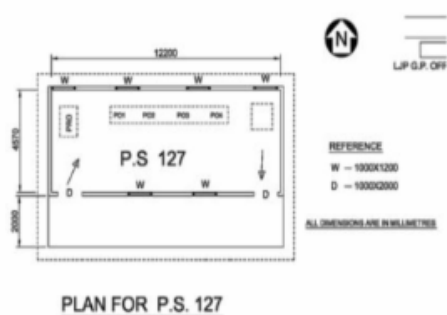

নির্বাচক নিবন্ধন আধিকারিকের স্বাক্ষর

Nazri Naksha

Google Map View

Polling Station Building Front View

Polling Station Front View

Cad View

Key MAP View

1	ZIW2474716	নাম : রত্না আড়ি স্বামীর নাম: মনোরঞ্জন আড়ি বাড়ির নং : রবীন্দ্র পল্লী বয়স : 49 লিঙ্গ : মহিলা	ফটো উপলব্ধ	2	ZIW2474062	নাম : চিত্তরঞ্জন আড়ি পিতার নাম: নীরেন আড়ি বাড়ির নং : n0113 বয়স : 60 লিঙ্গ : পুরুষ	ফটো উপলব্ধ	3	GQD1901008	নাম : রবীন্দ্রনাথ গুচ্ছাইত পিতার নাম: কুর্তিবাস গুচ্ছাইত বাড়ির নং : n0058 বয়স : 59 লিঙ্গ : পুরুষ	ফটো উপলব্ধ
4	ZIW1529890	নাম : সাগরী আড়ি নাইয়া স্বামীর নাম: দীপক নাইয়া বাড়ির নং : n0037 বয়স : 32 লিঙ্গ : মহিলা	ফটো উপলব্ধ	5	ZIW2474666	নাম : মনোরঞ্জন আড়ি পিতার নাম: ধীরেন্দ্র আড়ি বাড়ির নং : রবীন্দ্র পল্লী বয়স : 59 লিঙ্গ : পুরুষ	ফটো উপলব্ধ	6	ZIW2476588	নাম : মাধবী গুচ্ছাইত স্বামীর নাম: রবীন্দ্রনাথ গুচ্ছাইত বাড়ির নং : n0058 বয়স : 53 লিঙ্গ : মহিলা	ফটো উপলব্ধ
7	GQD2842151	নাম : অজয় আড়ি পিতার নাম: চিত্তরঞ্জন আড়ি বাড়ির নং : রবীন্দ্র পল্লী বয়স : 39 লিঙ্গ : পুরুষ	ফটো উপলব্ধ	8	ZIW2503456	নাম : নিস্তারিনী আড়ি স্বামীর নাম: দেবেন্দ্র আড়ি বাড়ির নং : রবীন্দ্র পল্লী বয়স : 100 লিঙ্গ : মহিলা	ফটো উপলব্ধ	9	ZIW1326776	নাম : চিরঞ্জীব আড়ি পিতার নাম: সুকুমার আড়ি বাড়ির নং : n0058 বয়স : 35 লিঙ্গ : পুরুষ	ফটো উপলব্ধ
10	ZIW1235928	নাম : বিজয় কুমার আড়ি পিতার নাম: চিত্তরঞ্জন আড়ি বাড়ির নং : n0113 বয়স : 35 লিঙ্গ : পুরুষ	ফটো উপলব্ধ	11	ZIW2498095	নাম : লক্ষ্মী আড়ি স্বামীর নাম: সুকুমার আড়ি বাড়ির নং : রবীন্দ্র পল্লী বয়স : 57 লিঙ্গ : মহিলা	ফটো উপলব্ধ	12	ZIW2474054	নাম : শান্তিবালা আড়ি স্বামীর নাম: চিত্ত আড়ি বাড়ির নং : n0113 বয়স : 57 লিঙ্গ : মহিলা	ফটো উপলব্ধ
13	ZIW1529734	নাম : যমুনা আড়ি স্বামীর নাম: চিরঞ্জীব আড়ি বাড়ির নং : n0058 বয়স : 31 লিঙ্গ : মহিলা	ফটো উপলব্ধ	14	ZIW1734334	নাম : প্রসেনজিৎ আড়ি পিতার নাম: সুকুমার আড়ি বাড়ির নং : n0058 বয়স : 30 লিঙ্গ : পুরুষ	ফটো উপলব্ধ	15	ZIW1235936	নাম : সুজাতা আড়ি স্বামীর নাম: অজয় আড়ি বাড়ির নং : n0113 বয়স : 36 লিঙ্গ : মহিলা	ফটো উপলব্ধ
16	ZIW2646826	নাম : সঞ্জয় আড়ি পিতার নাম: চিত্তরঞ্জন আড়ি বাড়ির নং : এন0113 বয়স : 33 লিঙ্গ : পুরুষ	ফটো উপলব্ধ	17	ZIW0516336	নাম : চন্দ্রশেখর গুচ্ছাইত পিতার নাম: রবীন্দ্রনাথ গুচ্ছাইত বাড়ির নং : n0058 বয়স : 38 লিঙ্গ : পুরুষ	ফটো উপলব্ধ	18	ZIW2501864	নাম : সুকুমার আড়ি পিতার নাম: দেবেন্দ্র আড়ি বাড়ির নং : রবীন্দ্র পল্লী বয়স : 62 লিঙ্গ : পুরুষ	ফটো উপলব্ধ
19	ZIW1250893	নাম : রিঙ্কু মাইতি আড়ি স্বামীর নাম: বিজয় কুমার আড়ি বাড়ির নং : n0138 বয়স : 37 লিঙ্গ : মহিলা	ফটো উপলব্ধ	20	ZIW2073542	নাম : কাকলী বারুই স্বামীর নাম: বলরাম বারুই বাড়ির নং : এন0036 বয়স : 32 লিঙ্গ : মহিলা	ফটো উপলব্ধ	21	ZIW2477925	নাম : ঘনশ্যাম আড়ি পিতার নাম: ধীরেন্দ্র আড়ি বাড়ির নং : রবীন্দ্র পল্লী বয়স : 74 লিঙ্গ : পুরুষ	ফটো উপলব্ধ
22	ZIW2240737	নাম : সুজাতা কড়া স্বামীর নাম: ভগীরথ বারুই বাড়ির নং : এন0122 বয়স : 24 লিঙ্গ : মহিলা	ফটো উপলব্ধ	23	ZIW1831726	নাম : লালমোহন কড়া পিতার নাম: ঝাড়েশ্বর কড়া বাড়ির নং : n0125 বয়স : 40 লিঙ্গ : পুরুষ	ফটো উপলব্ধ	24	GQD1898527	নাম : রেখারানী কড়া স্বামীর নাম: শ্রীকান্ত কড়া বাড়ির নং : এন0122 বয়স : 44 লিঙ্গ : মহিলা	ফটো উপলব্ধ
25	ZIW2509644	নাম : ছবি কড়া স্বামীর নাম: শ্রীমন্ত কড়া বাড়ির নং : রবীন্দ্র পল্লী বয়স : 49 লিঙ্গ : মহিলা	ফটো উপলব্ধ	26	GQD1898501	নাম : শ্রীকান্ত কড়া পিতার নাম: ক্ষুদিরাম কড়া বাড়ির নং : রবীন্দ্র পল্লী বয়স : 47 লিঙ্গ : পুরুষ	ফটো উপলব্ধ	27	ZIW2474567	নাম : ঝাড়েশ্বর কড়া পিতার নাম: সুদাম কড়া বাড়ির নং : রবীন্দ্র পল্লী বয়স : 67 লিঙ্গ : পুরুষ	ফটো উপলব্ধ
28	GQD1109248	নাম : শ্রীমন্ত কড়া পিতার নাম: ক্ষুদিরাম কড়া বাড়ির নং : রবীন্দ্র পল্লী বয়স : 55 লিঙ্গ : পুরুষ	ফটো উপলব্ধ	29	ZIW2474559	নাম : সাবিত্রী কড়া স্বামীর নাম: ঝাড়েশ্বর কড়া বাড়ির নং : রবীন্দ্র পল্লী বয়স : 58 লিঙ্গ : মহিলা	ফটো উপলব্ধ	30	ZIW2514909	নাম : ক্ষুদিরাম কড়া পিতার নাম: সুতোষ কড়া বাড়ির নং : রবীন্দ্র পল্লী বয়স : 69 লিঙ্গ : পুরুষ	ফটো উপলব্ধ