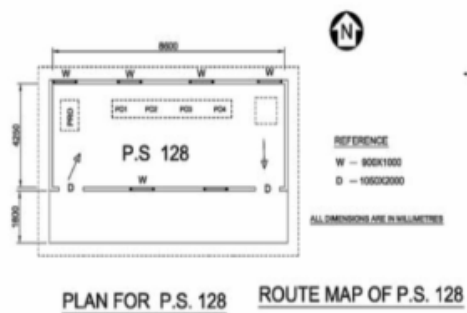

নির্বাচক নিবন্ধন আধিকারিকের স্বাক্ষর

Nazri Naksha

Google Map View

Polling Station Building Front View

Polling Station Front View

Cad View

Key MAP View

1	ZIW1309897	নাম : নাসরুমা পারভিন(বিবি) স্বামীর নাম: মুজিবর সাহা বাড়ির নং : n0167 বয়স : 37 লিঙ্গ : মহিলা	ফটো উপলব্ধ	2	ZIW1530344	নাম : মুসলিমা বিবি স্বামীর নাম: নুরউদ্দিন সেক বাড়ির নং : n0160 বয়স : 31 লিঙ্গ : মহিলা	ফটো উপলব্ধ	3	ZIW1236728	নাম : সেক নুরউদ্দিন পিতার নাম: সেক রহমান বাড়ির নং : n0160 বয়স : 31 লিঙ্গ : পুরুষ	ফটো উপলব্ধ
4	ZIW1530443	নাম : রাসিদা বিবি স্বামীর নাম: সাতার সেক বাড়ির নং : n0160 বয়স : 33 লিঙ্গ : মহিলা	ফটো উপলব্ধ	5	ZIW1326214	নাম : মোঃ সেক আহমাদ আলি পিতার নাম: সেক মোজাহার আলি বাড়ির নং : এন00174 বয়স : 33 লিঙ্গ : পুরুষ	ফটো উপলব্ধ	6	ZIW2329381	নাম : মধুমিতা গারু গুচ্ছাইত স্বামীর নাম: বলরাম গুচ্ছাইত বাড়ির নং : এন0174 বয়স : 24 লিঙ্গ : মহিলা	ফটো উপলব্ধ
7	ZIW1733831	নাম : আলেমু বিবি সেক স্বামীর নাম: আবদুল বাজ্বাক সেক বাড়ির নং : এন00174 বয়স : 32 লিঙ্গ : মহিলা	ফটো উপলব্ধ	8	ZIW1528454	নাম : সেক আব্দুল রজ্জাক পিতার নাম: সেক মোজাহার আলি বাড়ির নং : এন00174 বয়স : 32 লিঙ্গ : পুরুষ	ফটো উপলব্ধ	9	ZIW1831148	নাম : সেক আমিরুল ইসলাম পিতার নাম: সেক মোজাহার আলি বাড়ির নং : এন00174 বয়স : 28 লিঙ্গ : পুরুষ	ফটো উপলব্ধ
10	ZIW2548238	নাম : গিলফা বিবি স্বামীর নাম: সেক আমিরুল ইসলাম বাড়ির নং : এন00174 বয়স : 32 লিঙ্গ : মহিলা	ফটো উপলব্ধ	11	ZIW2240943	নাম : তুহিনা বিবি স্বামীর নাম: সেক আহমাদ আলি বাড়ির নং : এন00174 বয়স : 28 লিঙ্গ : মহিলা	ফটো উপলব্ধ	12	GQD2911071	নাম : সুচরিতা দাস স্বামীর নাম: বিবেকানন্দ দাস বাড়ির নং : n0065 বয়স : 38 লিঙ্গ : মহিলা	ফটো উপলব্ধ
13	GQD2541753	নাম : অর্চনা দাস স্বামীর নাম: শিবশংকর দাস বাড়ির নং : n0065 বয়স : 41 লিঙ্গ : মহিলা	ফটো উপলব্ধ	14	GQD1900588	নাম : শিবশংকর দাস পিতার নাম: সত্যেশ্বর দাস বাড়ির নং : n0065 বয়স : 42 লিঙ্গ : পুরুষ	ফটো উপলব্ধ	15	GQD2541779	নাম : চন্দনা দাস স্বামীর নাম: শংকর দাস বাড়ির নং : n0065 বয়স : 42 লিঙ্গ : মহিলা	ফটো উপলব্ধ
16	GQD2541761	নাম : সবিতা দাস স্বামীর নাম: গুরুপদ দাস বাড়ির নং : n0065 বয়স : 41 লিঙ্গ : মহিলা	ফটো উপলব্ধ	17	ZIW2919397	নাম : কাজল রানী দাস স্বামীর নাম: সত্যেশ্বর দাস বাড়ির নং : n0065 বয়স : 76 লিঙ্গ : মহিলা	ফটো উপলব্ধ	18	ZIW2160141	নাম : সত্যেশ্বর দাস পিতার নাম: নীলমনি দাস বাড়ির নং : n0065 বয়স : 77 লিঙ্গ : পুরুষ	ফটো উপলব্ধ
19	ZIW2634657	নাম : সৌম্যপ্রিয় দাস পিতার নাম: শিবশংকর দাস বাড়ির নং : এন0065 বয়স : 20 লিঙ্গ : পুরুষ	ফটো উপলব্ধ	20	ZIW1980606	নাম : মমতা (দত্ত)জানা স্বামীর নাম: শুভঙ্কর জানা বাড়ির নং : n0216 বয়স : 26 লিঙ্গ : মহিলা	ফটো উপলব্ধ	21	GQD3165511	নাম : সুমিত্রা বর (বাড়ই) স্বামীর নাম: ভীম বাড়ই বাড়ির নং : n0163 বয়স : 40 লিঙ্গ : মহিলা	ফটো উপলব্ধ
22	ZIW1530054	নাম : শান্ত আদক পিতার নাম: বকুল আদক বাড়ির নং : n0059 বয়স : 31 লিঙ্গ : পুরুষ	ফটো উপলব্ধ	23	WB/16/123/666351	নাম : কানন আদক স্বামীর নাম: বকুল আদক বাড়ির নং : n0059 বয়স : 53 লিঙ্গ : মহিলা	ফটো উপলব্ধ	24	WB/16/123/666189	নাম : বকুল আদক পিতার নাম: ভুতনাথ আদক বাড়ির নং : n0059 বয়স : 59 লিঙ্গ : পুরুষ	ফটো উপলব্ধ
25	ZIW2169902	নাম : ভবানী আদক স্বামীর নাম: বিকাশ চন্দ্র আদক বাড়ির নং : n0058 বয়স : 55 লিঙ্গ : মহিলা	ফটো উপলব্ধ	26	ZIW2170066	নাম : বিকাশ চন্দ্র আদক পিতার নাম: ভুতনাথ আদক বাড়ির নং : n0058 বয়স : 65 লিঙ্গ : পুরুষ	ফটো উপলব্ধ	27	ZIW1327162	নাম : রুনিতা পড়া(আদক) স্বামীর নাম: সুবিমল আদক বাড়ির নং : n0057 বয়স : 37 লিঙ্গ : মহিলা	ফটো উপলব্ধ
28	GQD3077583	নাম : সুবিমল আদক পিতার নাম: প্রতাপ আদক বাড়ির নং : n0057 বয়স : 38 লিঙ্গ : পুরুষ	ফটো উপলব্ধ	29	ZIW2655298	নাম : বিজলী আদক স্বামীর নাম: প্রতাপ আদক বাড়ির নং : n0057 বয়স : 58 লিঙ্গ : মহিলা	ফটো উপলব্ধ	30	ZIW1832146	নাম : আঞ্জুরা বিবি স্বামীর নাম: জৈদুল আলি সাহা বাড়ির নং : n0057 বয়স : 29 লিঙ্গ : মহিলা	ফটো উপলব্ধ