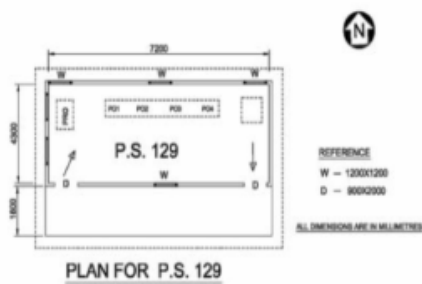

নির্বাচক নিবন্ধন আধিকারিকের স্বাক্ষর

Nazri Naksha

Google Map View

Polling Station Building Front View

Polling Station Front View

Cad View

Key MAP View

1	ZIW1145598	নাম : রানু (গুড়িয়া)জানা স্বামীর নাম: জগন্নাথ জানা বাড়ির নং : n0098 বয়স : 36 লিঙ্গ : মহিলা	ফটো উপলব্ধ	2	ZIW1529262	নাম : মনমোহিনী (প্রধান) গিরি স্বামীর নাম: বাপ্পা রঞ্জন গিরি বাড়ির নং : n0225 বয়স : 35 লিঙ্গ : মহিলা	ফটো উপলব্ধ	3	ZIW1917384	নাম : রাধিকা (বিশাল)ঘোড়াই স্বামীর নাম: বুদ্ধদেব ঘোড়াই বাড়ির নং : n0103 বয়স : 27 লিঙ্গ : মহিলা	ফটো উপলব্ধ
4	ZIW1734995	নাম : শুভদীপ পাত্র পিতার নাম: স্বপন কুমার পাত্র বাড়ির নং : n0081 বয়স : 29 লিঙ্গ : পুরুষ	ফটো উপলব্ধ	5	ZIW2319507	নাম : আঙ্গুর বালা পাত্র স্বামীর নাম: স্বপন পাত্র বাড়ির নং : n0081 বয়স : 57 লিঙ্গ : মহিলা	ফটো উপলব্ধ	6	ZIW2319499	নাম : স্বপন কুমার পাত্র পিতার নাম: ধনঞ্জয় পাত্র বাড়ির নং : n0081 বয়স : 65 লিঙ্গ : পুরুষ	ফটো উপলব্ধ
7	ZIW2577617	নাম : বৃহস্পতি কয়াল পাত্র স্বামীর নাম: শুভদীপ পাত্র বাড়ির নং : এন0081 বয়স : 21 লিঙ্গ : মহিলা	ফটো উপলব্ধ	8	ZIW2329860	নাম : প্রদীপ কুমার কর পিতার নাম: লালমোহন কর বাড়ির নং : এন0139 বয়স : 23 লিঙ্গ : পুরুষ	ফটো উপলব্ধ	9	ZIW2074086	নাম : সুদীপ কুমার কর পিতার নাম: লালমোহন কর বাড়ির নং : এন0139 বয়স : 25 লিঙ্গ : পুরুষ	ফটো উপলব্ধ
10	ZIW1917749	নাম : অনিমা কর স্বামীর নাম: গৌরহরি কর বাড়ির নং : n0142 বয়স : 30 লিঙ্গ : মহিলা	ফটো উপলব্ধ	11	ZIW1917467	নাম : ইন্দ্রজিত কামিলা পিতার নাম: জগন্নাথ কামিলা বাড়ির নং : n0179 বয়স : 27 লিঙ্গ : পুরুষ	ফটো উপলব্ধ	12	ZIW2073906	নাম : সৌমেন কামিলা পিতার নাম: জগন্নাথ কামিলা বাড়ির নং : এন0179 বয়স : 25 লিঙ্গ : পুরুষ	ফটো উপলব্ধ
13	ZIW2324762	নাম : রাজকুমারী খাঁ বিজলী স্বামীর নাম: অজয় কুমার বিজলী বাড়ির নং : নং105 বয়স : 25 লিঙ্গ : মহিলা	ফটো উপলব্ধ	14	ZIW2328466	নাম : বরুণ গিরি পিতার নাম: মহাদেব গিরি বাড়ির নং : এন0153 বয়স : 23 লিঙ্গ : পুরুষ	ফটো উপলব্ধ	15	GQD2866770	নাম : পার্বতী গিরি স্বামীর নাম: বাসুদেব গিরি বাড়ির নং : n0214 বয়স : 35 লিঙ্গ : মহিলা	ফটো উপলব্ধ
16	WB/16/123/663554	নাম : ঘনশ্যাম গিরি পিতার নাম: কার্তিক গিরি বাড়ির নং : n0041 বয়স : 51 লিঙ্গ : পুরুষ	ফটো উপলব্ধ	17	WB/16/123/663393	নাম : গীতারানী গিরি স্বামীর নাম: নিতাই গিরি বাড়ির নং : n0038 বয়স : 57 লিঙ্গ : মহিলা	ফটো উপলব্ধ	18	WB/16/123/663146	নাম : নিতাই গিরি পিতার নাম: মনু গিরি বাড়ির নং : n0038 বয়স : 62 লিঙ্গ : পুরুষ	ফটো উপলব্ধ
19	ZIW1917442	নাম : রঞ্জিত গিরি পিতার নাম: মহাদেব গিরি বাড়ির নং : n0153 বয়স : 27 লিঙ্গ : পুরুষ	ফটো উপলব্ধ	20	WB/16/123/663462	নাম : শ্রীমন্ত দাস পিতার নাম: প্রহরি দাস বাড়ির নং : n0040 বয়স : 71 লিঙ্গ : পুরুষ	ফটো উপলব্ধ	21	WB/16/123/663480	নাম : রাধারানী দাস স্বামীর নাম: শ্রীমন্ত দাস বাড়ির নং : n0040 বয়স : 65 লিঙ্গ : মহিলা	ফটো উপলব্ধ
22	GQD2910834	নাম : প্রবোধ কুমার দাস পিতার নাম: শ্রীমন্ত দাস বাড়ির নং : n0040 বয়স : 42 লিঙ্গ : পুরুষ	ফটো উপলব্ধ	23	ZIW1652866	নাম : প্রদীপ কুমার দাস পিতার নাম: শ্রীমন্ত দাস বাড়ির নং : n0040 বয়স : 30 লিঙ্গ : পুরুষ	ফটো উপলব্ধ	24	ZIW2242030	নাম : শিবশঙ্কর গিরি পিতার নাম: ঘনশ্যাম গিরি বাড়ির নং : N001 বয়স : 24 লিঙ্গ : পুরুষ	ফটো উপলব্ধ
25	WB/16/123/663121	নাম : আঙ্গুনা গিরি স্বামীর নাম: গৌর গিরি বাড়ির নং : n0040 বয়স : 64 লিঙ্গ : মহিলা	ফটো উপলব্ধ	26	GQD1421668	নাম : অঞ্জনা গিরি স্বামীর নাম: ঘনশ্যাম গিরি বাড়ির নং : n0041 বয়স : 44 লিঙ্গ : মহিলা	ফটো উপলব্ধ	27	ZIW2606242	নাম : মণিশংকর গিরি পিতার নাম: ঘনশ্যাম গিরি বাড়ির নং : এন0041 বয়স : 20 লিঙ্গ : পুরুষ	ফটো উপলব্ধ
28	GQD2910750	নাম : বাপ্পা রঞ্জন গিরি পিতার নাম: গৌর হরি গিরি বাড়ির নং : n0040 বয়স : 38 লিঙ্গ : পুরুষ	ফটো উপলব্ধ	29	GQD1422955	নাম : প্রভাত দাস পিতার নাম: শ্রীমন্ত দাস বাড়ির নং : n0040 বয়স : 45 লিঙ্গ : পুরুষ	ফটো উপলব্ধ	30	ZIW2074128	নাম : সুমিত্রা জানা গিরি স্বামীর নাম: উত্তম কুমার গিরি বাড়ির নং : এন0039 বয়স : 27 লিঙ্গ : মহিলা	ফটো উপলব্ধ