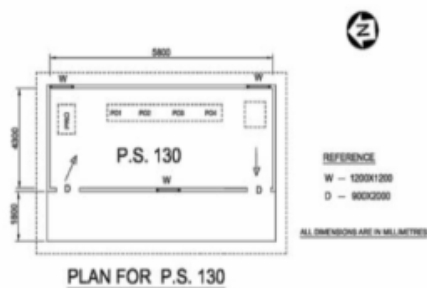

নির্বাচক নিবন্ধন আধিকারিকের স্বাক্ষর

Nazri Naksha

Google Map View

130/130, Purba Chintamanipur FPS

Polling Station Building Front View

Polling Station Front View

Cad View

Key MAP View