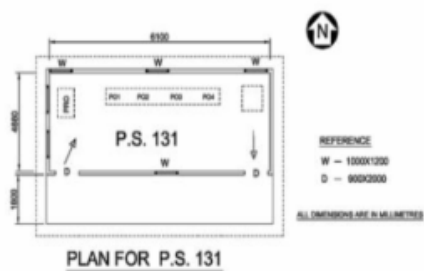

নির্বাচক নিবন্ধন আধিকারিকের স্বাক্ষর

Nazri Naksha

Google Map View

Polling Station Building Front View

Polling Station Front View

Cad View

Key MAP View

1 নাম : অল্পনা (পড়্যা) মাইতি স্বামীর নাম: খোকন মাইতি বাড়ির নং : n0128 বয়স : 46 লিঙ্গ : মহিলা	GQD1438506 ফটো উপলব্ধ	2 নাম : উর্মিলা (মাইতি)দাস পিতার নাম: পঞ্চানন দাস বাড়ির নং : n0132 বয়স : 44 লিঙ্গ : মহিলা	JZJ2662112 ফটো উপলব্ধ	3 নাম : প্রতিমা আদক স্বামীর নাম: কৃষ্ণ আদক বাড়ির নং : n0001 বয়স : 40 লিঙ্গ : মহিলা	GQD2838340 ফটো উপলব্ধ
4 নাম : কৃষ্ণ আদক পিতার নাম: গান্ধী আদক বাড়ির নং : n0001 বয়স : 47 লিঙ্গ : পুরুষ	GQD1897651 ফটো উপলব্ধ	5 নাম : দুলালী আদক স্বামীর নাম: গান্ধীচরণ আদক বাড়ির নং : n0001 বয়স : 66 লিঙ্গ : মহিলা	ZIW2771731 ফটো উপলব্ধ	6 নাম : জগন্নাথ আদক পিতার নাম: কৃষ্ণ আদক বাড়ির নং : এন0001 বয়স : 22 লিঙ্গ : পুরুষ	ZIW2412245 ফটো উপলব্ধ
7 নাম : শিবশংকর আদক পিতার নাম: কৃষ্ণ আদক বাড়ির নং : এন0001 বয়স : 20 লিঙ্গ : পুরুষ	ZIW2585255 ফটো উপলব্ধ	8 নাম : সুদেবী কলা স্বামীর নাম: পঞ্চানন কলা বাড়ির নং : n0111 বয়স : 49 লিঙ্গ : মহিলা	GQD2539500 ফটো উপলব্ধ	9 নাম : ইন্দ্রজিৎ কলা পিতার নাম: পঞ্চানন কলা বাড়ির নং : n0111 বয়স : 28 লিঙ্গ : পুরুষ	ZIW1833326 ফটো উপলব্ধ
10 নাম : বিশ্বজিৎ কলা মায়ের নাম: সুদেবী কলা বাড়ির নং : এন0111 বয়স : 22 লিঙ্গ : পুরুষ	ZIW2412237 ফটো উপলব্ধ	11 নাম : পুষ্প কান্ডার স্বামীর নাম: বাদল কান্ডার বাড়ির নং : n0064 বয়স : 61 লিঙ্গ : মহিলা	WB/16/123/648203 ফটো উপলব্ধ	12 নাম : বাদল কান্ডার পিতার নাম: ভুতনাথ কান্ডার বাড়ির নং : n0064 বয়স : 68 লিঙ্গ : পুরুষ	WB/16/123/648198 ফটো উপলব্ধ
13 নাম : পংকজ কারক পিতার নাম: সন্তোষ কারক বাড়ির নং : n0112 বয়স : 44 লিঙ্গ : পুরুষ	GQD2539526 ফটো উপলব্ধ	14 নাম : সুসমা রানী কারক স্বামীর নাম: বাবলু কারক বাড়ির নং : n0074 বয়স : 41 লিঙ্গ : মহিলা	GQD2909885 ফটো উপলব্ধ	15 নাম : সরস্বতী কারক স্বামীর নাম: নিরঞ্জন কারক বাড়ির নং : n0074 বয়স : 66 লিঙ্গ : মহিলা	ZIW2846921 ফটো উপলব্ধ
16 নাম : লক্ষী কারক স্বামীর নাম: গ্লানেন্দ্র কারক বাড়ির নং : n0013 বয়স : 60 লিঙ্গ : মহিলা	GQD1414853 ফটো উপলব্ধ	17 নাম : আল্পনা কারক স্বামীর নাম: পঙ্কজ কারক বাড়ির নং : n0112 বয়স : 39 লিঙ্গ : মহিলা	GQD2909869 ফটো উপলব্ধ	18 নাম : বাবলু কারক পিতার নাম: নিরঞ্জন কারক বাড়ির নং : n0074 বয়স : 40 লিঙ্গ : পুরুষ	GQD2838365 ফটো উপলব্ধ
19 নাম : শ্রীকৃষ্ণ কারক পিতার নাম: জ্ঞানেন্দ্র কারক বাড়ির নং : n0013 বয়স : 27 লিঙ্গ : পুরুষ	ZIW1918135 ফটো উপলব্ধ	20 নাম : রীনা বারুই কারক স্বামীর নাম: শ্রীকৃষ্ণ কারক বাড়ির নং : N0013 বয়স : 24 লিঙ্গ : মহিলা	ZIW2242600 ফটো উপলব্ধ	21 নাম : সুসমা গুড্ডা স্বামীর নাম: মানবেন্দ্র নাথ গুড্ডা বাড়ির নং : n0052 বয়স : 28 লিঙ্গ : মহিলা	ZIW1961374 ফটো উপলব্ধ
22 নাম : সুকল্যান গুড্ডা পিতার নাম: রবীন্দ্র নাথ গুড্ডা বাড়ির নং : n0052 বয়স : 37 লিঙ্গ : পুরুষ	GQD3169414 ফটো উপলব্ধ	23 নাম : আভারানী গুড্ডা স্বামীর নাম: রবীন্দ্রনাথ গুড্ডা বাড়ির নং : n0052 বয়স : 69 লিঙ্গ : মহিলা	ZIW2507036 ফটো উপলব্ধ	24 নাম : পাঞ্চগলী গুড্ডা স্বামীর নাম: মহেন্দ্রনাথ গুড্ডা বাড়ির নং : n0052 বয়স : 32 লিঙ্গ : মহিলা	ZIW1735588 ফটো উপলব্ধ
25 নাম : দিপক গুড্ডা পিতার নাম: রবীন্দ্রনাথ গুড্ডা বাড়ির নং : n0052 বয়স : 33 লিঙ্গ : পুরুষ	ZIW1328210 ফটো উপলব্ধ	26 নাম : মানবেন্দ্রনাথ গুড্ডা পিতার নাম: মুগেন্দ্রনাথ গুড্ডা বাড়ির নং : n0052 বয়স : 38 লিঙ্গ : পুরুষ	GQD3075165 ফটো উপলব্ধ	27 নাম : মহেন্দ্র নাথ গুড্ডা পিতার নাম: মুগেন্দ্রনাথ গুড্ডা বাড়ির নং : n0052 বয়স : 38 লিঙ্গ : পুরুষ	GQD3075686 ফটো উপলব্ধ
28 নাম : আশালতা গুড্ডা স্বামীর নাম: মুগেন্দ্রনাথ গুড্ডা বাড়ির নং : n0052 বয়স : 61 লিঙ্গ : মহিলা	ZIW2847309 ফটো উপলব্ধ	29 নাম : মুগেন্দ্রনাথ গুড্ডা পিতার নাম: মনীন্দ্রনাথ গুড্ডা বাড়ির নং : n0052 বয়স : 70 লিঙ্গ : পুরুষ	ZIW2848109 ফটো উপলব্ধ	30 নাম : শুভঙ্কর গুড্ডা পিতার নাম: রবীন্দ্র নাথ গুড্ডা বাড়ির নং : n0052 বয়স : 30 লিঙ্গ : পুরুষ	ZIW1653724 ফটো উপলব্ধ