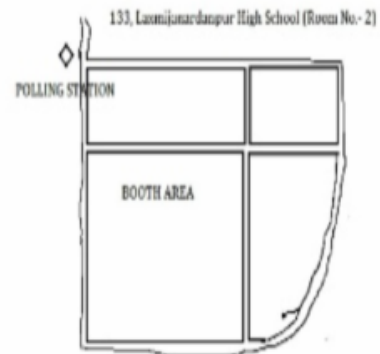

নির্বাচক নিবন্ধন আধিকারিকের স্বাক্ষর

Nazri Naksha

130/133, Laxmijanardan Pur High School (Room No.- 2)

Google Map View

Polling Station Building Front View

Polling Station Front View

Cad View

Key MAP View