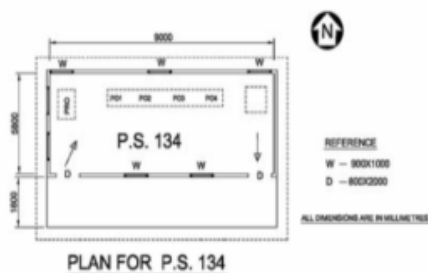

নির্বাচক নিবন্ধন আধিকারিকের স্বাক্ষর

Nazri Naksha

Google Map View

Polling Station Building Front View

Polling Station Front View

Cad View

Key MAP View

1 নাম : নির্মালা জানা (দাস) স্বামীর নাম: শংকর দাস বাড়ির নং : n0221 বয়স : 37 লিঙ্গ : মহিলা	ZIW1699834 ফটো উপলব্ধ	2 নাম : সীতা অধিকারী গিরি স্বামীর নাম: সুশান্ত গিরি বাড়ির নং : n0218 বয়স : 34 লিঙ্গ : মহিলা	ZIW1540137 ফটো উপলব্ধ	3 নাম : রেখা রানী আইচ পিতার নাম: দেবাংশু আইচ বাড়ির নং : নং182 বয়স : 24 লিঙ্গ : মহিলা	ZIW2243392 ফটো উপলব্ধ
4 নাম : সুনন্দা মাজি পিতার নাম: শ্রীমন্ত মাজি বাড়ির নং : n0182 বয়স : 23 লিঙ্গ : মহিলা	ZIW2308716 ফটো উপলব্ধ	5 নাম : শশী আইচ পিতার নাম: বন আইচ বাড়ির নং : n0019 বয়স : 61 লিঙ্গ : পুরুষ	ZIW2178150 ফটো উপলব্ধ	6 নাম : অনিতা আইচ স্বামীর নাম: শুভাংশু আইচ বাড়ির নং : n0182 বয়স : 40 লিঙ্গ : মহিলা	GQD2910271 ফটো উপলব্ধ
7 নাম : শুভাংশু আইচ পিতার নাম: নিকুঞ্জ আইচ বাড়ির নং : n0182 বয়স : 47 লিঙ্গ : পুরুষ	GQD1416270 ফটো উপলব্ধ	8 নাম : তনুশ্রী ভূঞা আইচ স্বামীর নাম: শরদিন্দু আইচ বাড়ির নং : এন0019 বয়স : 24 লিঙ্গ : মহিলা	ZIW2531952 ফটো উপলব্ধ	9 নাম : উম্মীলা আইচ স্বামীর নাম: নিকুঞ্জ আইচ বাড়ির নং : n0182 বয়স : 77 লিঙ্গ : মহিলা	GQD1416254 ফটো উপলব্ধ
10 নাম : নিকুঞ্জ আইচ পিতার নাম: মধু আইচ বাড়ির নং : n0182 বয়স : 87 লিঙ্গ : পুরুষ	ZIW2474039 ফটো উপলব্ধ	11 নাম : শরদিন্দু আইচ পিতার নাম: শ্রীবিন্দু আইচ বাড়ির নং : n0019 বয়স : 26 লিঙ্গ : পুরুষ	ZIW1962133 ফটো উপলব্ধ	12 নাম : পূর্ণিমা আইচ মন্ডল স্বামীর নাম: প্রবীর আইচ বাড়ির নং : n0018 বয়স : 34 লিঙ্গ : মহিলা	ZIW1962216 ফটো উপলব্ধ
13 নাম : জ্যোৎস্না আইচ স্বামীর নাম: গৌতম আইচ বাড়ির নং : n0021 বয়স : 34 লিঙ্গ : মহিলা	ZIW1834365 ফটো উপলব্ধ	14 নাম : দেবাংশু আইচ পিতার নাম: নিকুঞ্জ আইচ বাড়ির নং : n0182 বয়স : 52 লিঙ্গ : পুরুষ	ZIW2123925 ফটো উপলব্ধ	15 নাম : গৌতম আইচ পিতার নাম: অরবিন্দ আইচ বাড়ির নং : n0021 বয়স : 38 লিঙ্গ : পুরুষ	GQD3076205 ফটো উপলব্ধ
16 নাম : গৌরঙ্গ আইচ পিতার নাম: বনবিহারী আইচ বাড়ির নং : n0211 বয়স : 43 লিঙ্গ : পুরুষ	GQD2540573 ফটো উপলব্ধ	17 নাম : কেশব গুড়িয়া পিতার নাম: গৌরহরি গুড়িয়া বাড়ির নং : n0182 বয়স : 42 লিঙ্গ : পুরুষ	GQD2540599 ফটো উপলব্ধ	18 নাম : সোনালী আইচ স্বামীর নাম: শ্রীবিন্দু আইচ বাড়ির নং : n0182 বয়স : 46 লিঙ্গ : মহিলা	GQD1898105 ফটো উপলব্ধ
19 নাম : শুভজিৎ আইচ পিতার নাম: প্রেমাংশু আইচ বাড়ির নং : n0182 বয়স : 30 লিঙ্গ : পুরুষ	ZIW1654516 ফটো উপলব্ধ	20 নাম : নিলিমা আইচ স্বামীর নাম: প্রেমাংশু আইচ বাড়ির নং : n0182 বয়স : 52 লিঙ্গ : মহিলা	ZIW3033552 ফটো উপলব্ধ	21 নাম : প্রেমাংশু আইচ পিতার নাম: নিকুঞ্জ আইচ বাড়ির নং : n0182 বয়স : 58 লিঙ্গ : পুরুষ	ZIW3033602 ফটো উপলব্ধ
22 নাম : বর্না আইচ (বেরা) স্বামীর নাম: গৌরঙ্গ আইচ বাড়ির নং : n0021 বয়স : 35 লিঙ্গ : মহিলা	ZIW1238799 ফটো উপলব্ধ	23 নাম : গৌরঙ্গ আইচ পিতার নাম: অরবিন্দ আইচ বাড়ির নং : n0021 বয়স : 49 লিঙ্গ : পুরুষ	ZIW2181204 ফটো উপলব্ধ	24 নাম : আঙ্গুর আইচ স্বামীর নাম: সুধাংশু আইচ বাড়ির নং : n0018 বয়স : 68 লিঙ্গ : মহিলা	WB/16/123/654786 ফটো উপলব্ধ
25 নাম : প্রতিমা আইচ স্বামীর নাম: অরবিন্দ আইচ বাড়ির নং : n0021 বয়স : 69 লিঙ্গ : মহিলা	ZIW2890168 ফটো উপলব্ধ	26 নাম : অরবিন্দ আইচ পিতার নাম: রাম আইচ বাড়ির নং : n0021 বয়স : 74 লিঙ্গ : পুরুষ	ZIW2890176 ফটো উপলব্ধ	27 নাম : অমিয় আইচ পিতার নাম: শশীশেখর আইচ বাড়ির নং : n0019 বয়স : 31 লিঙ্গ : পুরুষ	ZIW1533231 ফটো উপলব্ধ
28 নাম : দয়শ্রী আইচ স্বামীর নাম: দেবাংশু আইচ বাড়ির নং : n0019 বয়স : 43 লিঙ্গ : মহিলা	GQD1416247 ফটো উপলব্ধ	29 নাম : শ্রীবিন্দু আইচ পিতার নাম: বন আইচ বাড়ির নং : n0019 বয়স : 50 লিঙ্গ : পুরুষ	GQD1414069 ফটো উপলব্ধ	30 নাম : অঞ্জলী আইচ স্বামীর নাম: শশী আইচ বাড়ির নং : n0019 বয়স : 55 লিঙ্গ : মহিলা	ZIW3058286 ফটো উপলব্ধ