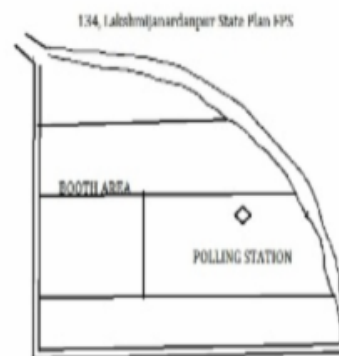

নির্বাচক নিবন্ধন আধিকারিকের স্বাক্ষর

Nazri Naksha

Google Map View

Polling Station Building Front View

Polling Station Front View

Cad View

Key MAP View

1 নাম : নির্মালা জানা (দাস) স্বামীর নাম: শংকর দাস বাড়ির নং : n0221 বয়স : 37 লিঙ্গ : মহিলা	ZIW1699834 ফটো উপলব্ধ	2 নাম : সীতা অধিকারী গিরি স্বামীর নাম: সুশান্ত গিরি বাড়ির নং : n0218 বয়স : 34 লিঙ্গ : মহিলা	ZIW1540137 ফটো উপলব্ধ	3 নাম : রেখা রানী আইচ পিতার নাম: দেবাংশু আইচ বাড়ির নং : নং182 বয়স : 24 লিঙ্গ : মহিলা	ZIW2243392 ফটো উপলব্ধ
4 নাম : সুনন্দা মাজি পিতার নাম: শ্রীমন্ত মাজি বাড়ির নং : n0182 বয়স : 23 লিঙ্গ : মহিলা	ZIW2308716 ফটো উপলব্ধ	5 নাম : শশী আইচ পিতার নাম: বন আইচ বাড়ির নং : n0019 বয়স : 61 লিঙ্গ : পুরুষ	ZIW2178150 ফটো উপলব্ধ	6 নাম : অনিতা আইচ স্বামীর নাম: শুভাংশু আইচ বাড়ির নং : n0182 বয়স : 40 লিঙ্গ : মহিলা	GQD2910271 ফটো উপলব্ধ
7 নাম : শুভাংশু আইচ পিতার নাম: নিকুঞ্জ আইচ বাড়ির নং : n0182 বয়স : 47 লিঙ্গ : পুরুষ	GQD1416270 ফটো উপলব্ধ	8 নাম : তনুশ্রী ভূঞা আইচ স্বামীর নাম: শরদিন্দু আইচ বাড়ির নং : এন0019 বয়স : 24 লিঙ্গ : মহিলা	ZIW2531952 ফটো উপলব্ধ	9 নাম : উম্মীলা আইচ স্বামীর নাম: নিকুঞ্জ আইচ বাড়ির নং : n0182 বয়স : 77 লিঙ্গ : মহিলা	GQD1416254 ফটো উপলব্ধ
10 নাম : নিকুঞ্জ আইচ পিতার নাম: মধু আইচ বাড়ির নং : n0182 বয়স : 87 লিঙ্গ : পুরুষ	ZIW2474039 ফটো উপলব্ধ	11 নাম : শরদিন্দু আইচ পিতার নাম: শ্রীবিন্দু আইচ বাড়ির নং : n0019 বয়স : 26 লিঙ্গ : পুরুষ	ZIW1962133 ফটো উপলব্ধ	12 নাম : পূর্ণিমা আইচ মন্ডল স্বামীর নাম: প্রবীর আইচ বাড়ির নং : n0018 বয়স : 34 লিঙ্গ : মহিলা	ZIW1962216 ফটো উপলব্ধ
13 নাম : জ্যোৎস্না আইচ স্বামীর নাম: গৌতম আইচ বাড়ির নং : n0021 বয়স : 34 লিঙ্গ : মহিলা	ZIW1834365 ফটো উপলব্ধ	14 নাম : দেবাংশু আইচ পিতার নাম: নিকুঞ্জ আইচ বাড়ির নং : n0182 বয়স : 52 লিঙ্গ : পুরুষ	ZIW2123925 ফটো উপলব্ধ	15 নাম : গৌতম আইচ পিতার নাম: অরবিন্দ আইচ বাড়ির নং : n0021 বয়স : 38 লিঙ্গ : পুরুষ	GQD3076205 ফটো উপলব্ধ
16 নাম : গৌরঙ্গ আইচ পিতার নাম: বনবিহারী আইচ বাড়ির নং : n0211 বয়স : 43 লিঙ্গ : পুরুষ	GQD2540573 ফটো উপলব্ধ	17 নাম : কেশব গুড়িয়া পিতার নাম: গৌরহরি গুড়িয়া বাড়ির নং : n0182 বয়স : 42 লিঙ্গ : পুরুষ	GQD2540599 ফটো উপলব্ধ	18 নাম : সোনালী আইচ স্বামীর নাম: শ্রীবিন্দু আইচ বাড়ির নং : n0182 বয়স : 46 লিঙ্গ : মহিলা	GQD1898105 ফটো উপলব্ধ
19 নাম : শুভজিৎ আইচ পিতার নাম: প্রেমাংশু আইচ বাড়ির নং : n0182 বয়স : 30 লিঙ্গ : পুরুষ	ZIW1654516 ফটো উপলব্ধ	20 নাম : নিলিমা আইচ স্বামীর নাম: প্রেমাংশু আইচ বাড়ির নং : n0182 বয়স : 52 লিঙ্গ : মহিলা	ZIW3033552 ফটো উপলব্ধ	21 নাম : প্রেমাংশু আইচ পিতার নাম: নিকুঞ্জ আইচ বাড়ির নং : n0182 বয়স : 58 লিঙ্গ : পুরুষ	ZIW3033602 ফটো উপলব্ধ
22 নাম : বর্না আইচ (বেরা) স্বামীর নাম: গৌরঙ্গ আইচ বাড়ির নং : n0021 বয়স : 35 লিঙ্গ : মহিলা	ZIW1238799 ফটো উপলব্ধ	23 নাম : গৌরঙ্গ আইচ পিতার নাম: অরবিন্দ আইচ বাড়ির নং : n0021 বয়স : 49 লিঙ্গ : পুরুষ	ZIW2181204 ফটো উপলব্ধ	24 নাম : আঙ্গুর আইচ স্বামীর নাম: সুধাংশু আইচ বাড়ির নং : n0018 বয়স : 68 লিঙ্গ : মহিলা	WB/16/123/654786 ফটো উপলব্ধ
25 নাম : প্রতিমা আইচ স্বামীর নাম: অরবিন্দ আইচ বাড়ির নং : n0021 বয়স : 69 লিঙ্গ : মহিলা	ZIW2890168 ফটো উপলব্ধ	26 নাম : অরবিন্দ আইচ পিতার নাম: রাম আইচ বাড়ির নং : n0021 বয়স : 74 লিঙ্গ : পুরুষ	ZIW2890176 ফটো উপলব্ধ	27 নাম : অমিয় আইচ পিতার নাম: শশীশেখর আইচ বাড়ির নং : n0019 বয়স : 31 লিঙ্গ : পুরুষ	ZIW1533231 ফটো উপলব্ধ
28 নাম : দয়শ্রী আইচ স্বামীর নাম: দেবাংশু আইচ বাড়ির নং : n0019 বয়স : 43 লিঙ্গ : মহিলা	GQD1416247 ফটো উপলব্ধ	29 নাম : শ্রীবিন্দু আইচ পিতার নাম: বন আইচ বাড়ির নং : n0019 বয়স : 50 লিঙ্গ : পুরুষ	GQD1414069 ফটো উপলব্ধ	30 নাম : অঞ্জলী আইচ স্বামীর নাম: শশী আইচ বাড়ির নং : n0019 বয়স : 55 লিঙ্গ : মহিলা	ZIW3058286 ফটো উপলব্ধ