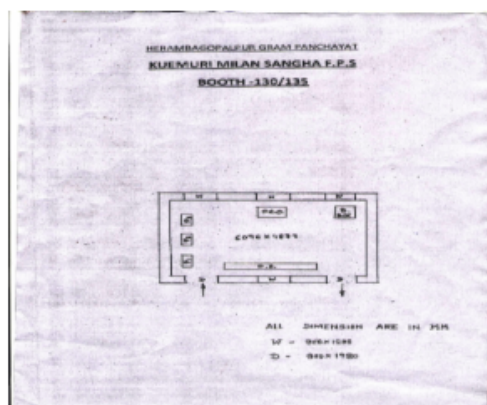

নির্বাচক নিবন্ধন আধিকারিকের স্বাক্ষর

Nazri Naksha

Google Map View

Polling Station Building Front View

Polling Station Front View

Cad View

Key MAP View

1 নাম : কল্পনা বৈদ্য স্বামীর নাম: বৃন্দাবন বৈদ্য বাড়ির নং : n0106 বয়স : 61 লিঙ্গ : মহিলা ফটো উপলব্ধ	WB/16/123/612298	2 নাম : জগদানন্দ বৈদ্য পিতার নাম: বৃন্দা বন বৈদ্য বাড়ির নং : n0106 বয়স : 36 লিঙ্গ : পুরুষ ফটো উপলব্ধ	GQD3166055	3 নাম : বৃন্দাবন পিতার নাম: বনমালী বৈদ্য বাড়ির নং : n0106 বয়স : 67 লিঙ্গ : পুরুষ ফটো উপলব্ধ	ZIW2482107
4 নাম : প্রণতী (বেরাগী)করন স্বামীর নাম: সাগর করন বাড়ির নং : n0195 বয়স : 31 লিঙ্গ : মহিলা ফটো উপলব্ধ	ZIW1918911	5 নাম : মিলন পুরকাইত পিতার নাম: কালিদাস পুরকাইত বাড়ির নং : n0156 বয়স : 28 লিঙ্গ : পুরুষ ফটো উপলব্ধ	ZIW1918879	6 নাম : বিজলী (মাজি)পুরকাইত স্বামীর নাম: ব্যসদেব পুরকাইত বাড়ির নং : n0156 বয়স : 32 লিঙ্গ : মহিলা ফটো উপলব্ধ	ZIW1918887
7 নাম : পূর্ণিমা (হালদার)করন স্বামীর নাম: বিপ্লব করন বাড়ির নং : n0197 বয়স : 27 লিঙ্গ : মহিলা ফটো উপলব্ধ	ZIW1918978	8 নাম : মনিমালা কয়াল স্বামীর নাম: সাহেব কয়াল বাড়ির নং : n0113 বয়স : 32 লিঙ্গ : মহিলা ফটো উপলব্ধ	ZIW1782754	9 নাম : সাহেব কয়াল পিতার নাম: মনিমালা কয়াল বাড়ির নং : n0113 বয়স : 34 লিঙ্গ : পুরুষ ফটো উপলব্ধ	ZIW1782721
10 নাম : দেবব্রত কয়াল পিতার নাম: শঙ্কর কয়াল বাড়ির নং : n0113 বয়স : 31 লিঙ্গ : পুরুষ ফটো উপলব্ধ	ZIW1533447	11 নাম : কল্যাণী গারু কয়াল স্বামীর নাম: গোলক কয়াল বাড়ির নং : এন0114 বয়স : 24 লিঙ্গ : মহিলা ফটো উপলব্ধ	ZIW2431609	12 নাম : লতিকা হালদার পিতার নাম: রতন হালদার বাড়ির নং : N0057 বয়স : 35 লিঙ্গ : মহিলা ফটো উপলব্ধ	ZIW2243632
13 নাম : গুণধর কয়াল পিতার নাম: মুকুন্দ কয়াল বাড়ির নং : n0114 বয়স : 66 লিঙ্গ : পুরুষ ফটো উপলব্ধ	ZIW2724920	14 নাম : বীনা কয়াল স্বামীর নাম: মুকুন্দ কয়াল বাড়ির নং : n0114 বয়স : 86 লিঙ্গ : মহিলা ফটো উপলব্ধ	ZIW2735058	15 নাম : রাজলক্ষী কয়াল স্বামীর নাম: শঙ্কর কয়াল বাড়ির নং : n0113 বয়স : 55 লিঙ্গ : মহিলা ফটো উপলব্ধ	ZIW2798999
16 নাম : হীরা কয়াল স্বামীর নাম: গুণধর কয়াল বাড়ির নং : n0114 বয়স : 59 লিঙ্গ : মহিলা ফটো উপলব্ধ	ZIW2735074	17 নাম : গোলক কয়াল পিতার নাম: গুণধর কয়াল বাড়ির নং : n0114 বয়স : 34 লিঙ্গ : পুরুষ ফটো উপলব্ধ	ZIW1412212	18 নাম : শম্পা রানী কয়াল স্বামীর নাম: বাবলু কয়াল বাড়ির নং : n0114 বয়স : 32 লিঙ্গ : মহিলা ফটো উপলব্ধ	ZIW1654946
19 নাম : বাবলু কয়াল পিতার নাম: গুণধর কয়াল বাড়ির নং : n0114 বয়স : 36 লিঙ্গ : পুরুষ ফটো উপলব্ধ	ZIW1150358	20 নাম : অতসী কয়াল(মণ্ডল) স্বামীর নাম: শুভঙ্কর মণ্ডল বাড়ির নং : n0153 বয়স : 29 লিঙ্গ : মহিলা ফটো উপলব্ধ	ZIW1918812	21 নাম : অনুপমা করণ পিতার নাম: প্রসাদ করণ বাড়ির নং : এন0198 বয়স : 22 লিঙ্গ : মহিলা ফটো উপলব্ধ	ZIW2431500
22 নাম : রবীন্দ্র নাথ করণ পিতার নাম: প্রসাদ করণ বাড়ির নং : নং198 বয়স : 24 লিঙ্গ : পুরুষ ফটো উপলব্ধ	ZIW2243699	23 নাম : মনোরঞ্জন করণ পিতার নাম: যুধিষ্ঠীর করণ বাড়ির নং : এন0196 বয়স : 22 লিঙ্গ : পুরুষ ফটো উপলব্ধ	ZIW2431351	24 নাম : মিন্টু করন পিতার নাম: বিশ্বনাথ করন বাড়ির নং : n0192 বয়স : 27 লিঙ্গ : পুরুষ ফটো উপলব্ধ	ZIW1918861
25 নাম : শাশ্বতী (প্রধান) করন স্বামীর নাম: অপূর্বলাল করন বাড়ির নং : n0127 বয়স : 44 লিঙ্গ : মহিলা ফটো উপলব্ধ	GQD2827251	26 নাম : অপূর্বলাল করন পিতার নাম: অমলেন্দু করন বাড়ির নং : n0127 বয়স : 58 লিঙ্গ : পুরুষ ফটো উপলব্ধ	GQD1435403	27 নাম : অতিজিৎ করণ পিতার নাম: অর্ধেন্দু করণ বাড়ির নং : এন0087 বয়স : 24 লিঙ্গ : পুরুষ ফটো উপলব্ধ	ZIW2387629
28 নাম : শ্রীমতি করন স্বামীর নাম: শুভঙ্কর করণ বাড়ির নং : এন00194 বয়স : 38 লিঙ্গ : মহিলা ফটো উপলব্ধ	ZIW2387124	29 নাম : শ্রেয়া করণ পিতার নাম: অপূর্ব লাল করণ বাড়ির নং : n0127 বয়স : 24 লিঙ্গ : মহিলা ফটো উপলব্ধ	ZIW2243962	30 নাম : মুনমুন করণ পিতার নাম: বিশ্বনাথ করণ বাড়ির নং : নং192 বয়স : 25 লিঙ্গ : মহিলা ফটো উপলব্ধ	ZIW2243780