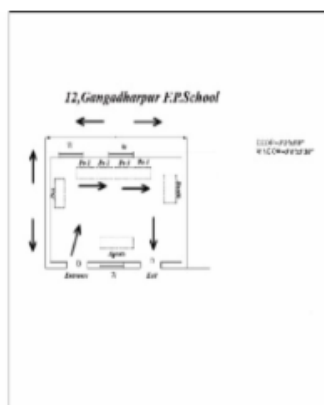

নির্বাচক নিবন্ধন আধিকারিকের স্বাক্ষর

Nazri Naksha

Google Map View

Polling Station Building Front View

Polling Station Front View

Cad View

Key MAP View

1	ZIW2207751	নাম : ইন্দ্রজিৎ প্রামাণিক পিতার নাম: হেমন্ত প্রামাণিক বাড়ির নং : নং 00155 বয়স : 24 লিঙ্গ : পুরুষ	ফটো উপলব্ধ	2	ZIW2207702	নাম : আশীষ নস্কর পিতার নাম: নিমাই নস্কর বাড়ির নং : নং 00196 বয়স : 26 লিঙ্গ : পুরুষ	ফটো উপলব্ধ	3	ZIW2207785	নাম : গৌরাজ হালদার পিতার নাম: শংকর হালদার বাড়ির নং : নং 0083 বয়স : 24 লিঙ্গ : পুরুষ	ফটো উপলব্ধ
4	ZIW2207744	নাম : জয়িতা হালদার পিতার নাম: জগন্নাথ হালদার বাড়ির নং : নং 0095 বয়স : 24 লিঙ্গ : মহিলা	ফটো উপলব্ধ	5	ZIW2207793	নাম : রেবতী মাইতি মজুমদার স্বামীর নাম: পলাশ মজুমদার বাড়ির নং : এন0000 বয়স : 28 লিঙ্গ : মহিলা	ফটো উপলব্ধ	6	ZIW2435329	নাম : সাধী মন্ডল স্বামীর নাম: পরমেশ মন্ডল বাড়ির নং : এন0030 বয়স : 22 লিঙ্গ : মহিলা	ফটো উপলব্ধ
7	ZIW2270957	নাম : বাসুদেব মন্ডল পিতার নাম: হেমন্ত মন্ডল বাড়ির নং : n0030 বয়স : 54 লিঙ্গ : পুরুষ	ফটো উপলব্ধ	8	ZIW2457539	নাম : পুতুল মন্ডল স্বামীর নাম: বাসুদেব মন্ডল বাড়ির নং : n0030 বয়স : 50 লিঙ্গ : মহিলা	ফটো উপলব্ধ	9	ZIW1796069	নাম : পরমেশ মন্ডল পিতার নাম: বাসুদেব মন্ডল বাড়ির নং : n0030 বয়স : 28 লিঙ্গ : পুরুষ	ফটো উপলব্ধ
10	ZIW2133874	নাম : ভবানী মন্ডল পিতার নাম: ভূষন মন্ডল বাড়ির নং : n0030 বয়স : 90 লিঙ্গ : পুরুষ	ফটো উপলব্ধ	11	JZJ2497923	নাম : প্রবীর কুমার মন্ডল পিতার নাম: হারাধন মন্ডল বাড়ির নং : n0030 বয়স : 39 লিঙ্গ : পুরুষ	ফটো উপলব্ধ	12	ZIW1890052	নাম : রমা (নস্কর)হালদার স্বামীর নাম: রাজকুমার হালদার বাড়ির নং : n0162 বয়স : 27 লিঙ্গ : মহিলা	ফটো উপলব্ধ
13	RUN1361153	নাম : লুসি (সিংহ)ভান্ডারী স্বামীর নাম: অনল কান্তি ভান্ডারী বাড়ির নং : n0136 বয়স : 31 লিঙ্গ : মহিলা	ফটো উপলব্ধ	14	ZIW2082469	নাম : অন্নপূর্ণা কয়াল স্বামীর নাম: অনিমেষ কয়াল বাড়ির নং : এন0154 বয়স : 26 লিঙ্গ : মহিলা	ফটো উপলব্ধ	15	ZIW2377422	নাম : পিন্ধি কয়াল নস্কর স্বামীর নাম: জয়ন্ত কয়াল বাড়ির নং : নং154 বয়স : 23 লিঙ্গ : মহিলা	ফটো উপলব্ধ
16	ZIW2035129	নাম : মধুশ্রী কামার পিতার নাম: সুকদেব কামার বাড়ির নং : n0253 বয়স : 28 লিঙ্গ : মহিলা	ফটো উপলব্ধ	17	ZIW2377596	নাম : শ্যামলী কামার স্বামীর নাম: সুর্যোদয় কামার বাড়ির নং : নং113 বয়স : 34 লিঙ্গ : মহিলা	ফটো উপলব্ধ	18	NSE1930866	নাম : আমিনা খাতুন পিতার নাম: বাবলু সেখ বাড়ির নং : না বয়স : 26 লিঙ্গ : মহিলা	ফটো উপলব্ধ
19	ZIW1470145	নাম : অশোক চক্রবর্তী পিতার নাম: নিমাই চক্রবর্তী বাড়ির নং : n0010 বয়স : 33 লিঙ্গ : পুরুষ	ফটো উপলব্ধ	20	ZIW1470301	নাম : রিঙ্কু চক্রবর্তী (শর্মা) স্বামীর নাম: অলোক চক্রবর্তী বাড়ির নং : n0010 বয়স : 32 লিঙ্গ : মহিলা	ফটো উপলব্ধ	21	JZJ2629111	নাম : অলোক চক্রবর্তী মায়ের নাম: যশোদা চক্রবর্তী বাড়ির নং : n0010 বয়স : 38 লিঙ্গ : পুরুষ	ফটো উপলব্ধ
22	JZJ0095224	নাম : যশোদা চক্রবর্তী স্বামীর নাম: নিমাই চক্রবর্তী বাড়ির নং : n0010 বয়স : 59 লিঙ্গ : মহিলা	ফটো উপলব্ধ	Q	ZIW1796028	নাম : সোমা রানী চক্রবর্তী স্বামীর নাম: অশোক চক্রবর্তী বাড়ির নং : বয়স : 31 লিঙ্গ : মহিলা	ফটো উপলব্ধ	24	ZIW2541738	নাম : সুদীপা জালানী স্বামীর নাম: মিন্টু জালানী বাড়ির নং : এন0017 বয়স : 21 লিঙ্গ : মহিলা	ফটো উপলব্ধ
25	ZIW2550333	নাম : সধিতা জালানী পিতার নাম: গোরান্দা জালানী বাড়ির নং : খড়িবেড়িয়া বয়স : 21 লিঙ্গ : মহিলা	ফটো উপলব্ধ	26	ZIW2082279	নাম : পবিত্রা জালানী পিতার নাম: শশাঙ্ক জালানী বাড়ির নং : এন0015 বয়স : 25 লিঙ্গ : পুরুষ	ফটো উপলব্ধ	27	ZIW2465714	নাম : অনিতা জালানী স্বামীর নাম: রামপদ জালানী বাড়ির নং : n0015 বয়স : 76 লিঙ্গ : মহিলা	ফটো উপলব্ধ
28	ZIW2466969	নাম : শশাঙ্ক জালানী পিতার নাম: রামপদ জালানী বাড়ির নং : n0015 বয়স : 55 লিঙ্গ : পুরুষ	ফটো উপলব্ধ	29	ZIW2131902	নাম : দিবাকর জালানী পিতার নাম: বাঁশীনাথ জালানী বাড়ির নং : n0018 বয়স : 65 লিঙ্গ : পুরুষ	ফটো উপলব্ধ	30	ZIW2465045	নাম : গোরান্দা জালানী পিতার নাম: সহদেব জালানী বাড়ির নং : n0019 বয়স : 59 লিঙ্গ : পুরুষ	ফটো উপলব্ধ