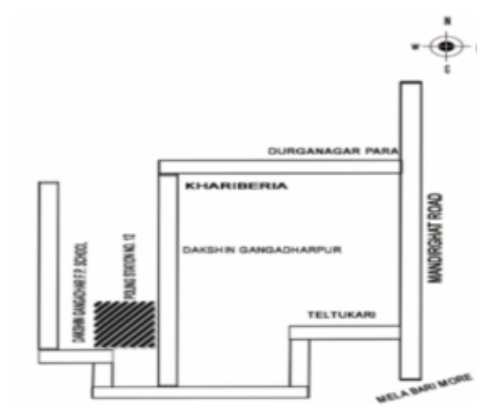

নির্বাচক নিবন্ধন আধিকারিকের স্বাক্ষর

Nazri Naksha

Google Map View

Polling Station Building Front View

Polling Station Front View

Cad View

Key MAP View

1	ZIW2207751	নাম : ইন্দ্রজিৎ প্রামাণিক পিতার নাম: হেমন্ত প্রামাণিক বাড়ির নং : নং 00155 বয়স : 24 লিঙ্গ : পুরুষ	ফটো উপলব্ধ	2	ZIW2207702	নাম : আশীষ নস্কর পিতার নাম: নিমাই নস্কর বাড়ির নং : নং 00196 বয়স : 26 লিঙ্গ : পুরুষ	ফটো উপলব্ধ	3	ZIW2207785	নাম : গৌরাজ হালদার পিতার নাম: শংকর হালদার বাড়ির নং : নং 0083 বয়স : 24 লিঙ্গ : পুরুষ	ফটো উপলব্ধ
4	ZIW2207744	নাম : জয়িতা হালদার পিতার নাম: জগন্নাথ হালদার বাড়ির নং : নং 0095 বয়স : 24 লিঙ্গ : মহিলা	ফটো উপলব্ধ	5	ZIW2207793	নাম : রেবতী মাইতি মজুমদার স্বামীর নাম: পলাশ মজুমদার বাড়ির নং : এন0000 বয়স : 28 লিঙ্গ : মহিলা	ফটো উপলব্ধ	6	ZIW2435329	নাম : সাধী মন্ডল স্বামীর নাম: পরমেশ মন্ডল বাড়ির নং : এন0030 বয়স : 22 লিঙ্গ : মহিলা	ফটো উপলব্ধ
7	ZIW2270957	নাম : বাসুদেব মন্ডল পিতার নাম: হেমন্ত মন্ডল বাড়ির নং : n0030 বয়স : 54 লিঙ্গ : পুরুষ	ফটো উপলব্ধ	8	ZIW2457539	নাম : পুতুল মন্ডল স্বামীর নাম: বাসুদেব মন্ডল বাড়ির নং : n0030 বয়স : 50 লিঙ্গ : মহিলা	ফটো উপলব্ধ	9	ZIW1796069	নাম : পরমেশ মন্ডল পিতার নাম: বাসুদেব মন্ডল বাড়ির নং : n0030 বয়স : 28 লিঙ্গ : পুরুষ	ফটো উপলব্ধ
10	ZIW2133874	নাম : ভবানী মন্ডল পিতার নাম: ভূষন মন্ডল বাড়ির নং : n0030 বয়স : 90 লিঙ্গ : পুরুষ	ফটো উপলব্ধ	11	JZJ2497923	নাম : প্রবীর কুমার মন্ডল পিতার নাম: হারাধন মন্ডল বাড়ির নং : n0030 বয়স : 39 লিঙ্গ : পুরুষ	ফটো উপলব্ধ	12	ZIW1890052	নাম : রমা (নস্কর)হালদার স্বামীর নাম: রাজকুমার হালদার বাড়ির নং : n0162 বয়স : 27 লিঙ্গ : মহিলা	ফটো উপলব্ধ
13	RUN1361153	নাম : লুসি (সিংহ)ভান্ডারী স্বামীর নাম: অনল কান্তি ভান্ডারী বাড়ির নং : n0136 বয়স : 31 লিঙ্গ : মহিলা	ফটো উপলব্ধ	14	ZIW2082469	নাম : অন্নপূর্ণা কয়াল স্বামীর নাম: অনিমেষ কয়াল বাড়ির নং : এন0154 বয়স : 26 লিঙ্গ : মহিলা	ফটো উপলব্ধ	15	ZIW2377422	নাম : পিন্ধি কয়াল নস্কর স্বামীর নাম: জয়ন্ত কয়াল বাড়ির নং : নং154 বয়স : 23 লিঙ্গ : মহিলা	ফটো উপলব্ধ
16	ZIW2035129	নাম : মধুশ্রী কামার পিতার নাম: সুকদেব কামার বাড়ির নং : n0253 বয়স : 28 লিঙ্গ : মহিলা	ফটো উপলব্ধ	17	ZIW2377596	নাম : শ্যামলী কামার স্বামীর নাম: সুর্যোদয় কামার বাড়ির নং : নং113 বয়স : 34 লিঙ্গ : মহিলা	ফটো উপলব্ধ	18	NSE1930866	নাম : আমিনা খাতুন পিতার নাম: বাবলু সেখ বাড়ির নং : না বয়স : 26 লিঙ্গ : মহিলা	ফটো উপলব্ধ
19	ZIW1470145	নাম : অশোক চক্রবর্তী পিতার নাম: নিমাই চক্রবর্তী বাড়ির নং : n0010 বয়স : 33 লিঙ্গ : পুরুষ	ফটো উপলব্ধ	20	ZIW1470301	নাম : রিঙ্কু চক্রবর্তী (শর্মা) স্বামীর নাম: অলোক চক্রবর্তী বাড়ির নং : n0010 বয়স : 32 লিঙ্গ : মহিলা	ফটো উপলব্ধ	21	JZJ2629111	নাম : অলোক চক্রবর্তী মায়ের নাম: যশোদা চক্রবর্তী বাড়ির নং : n0010 বয়স : 38 লিঙ্গ : পুরুষ	ফটো উপলব্ধ
22	JZJ0095224	নাম : যশোদা চক্রবর্তী স্বামীর নাম: নিমাই চক্রবর্তী বাড়ির নং : n0010 বয়স : 59 লিঙ্গ : মহিলা	ফটো উপলব্ধ	Q	ZIW1796028	নাম : সোমা রানী চক্রবর্তী স্বামীর নাম: অশোক চক্রবর্তী বাড়ির নং : বয়স : 31 লিঙ্গ : মহিলা	ফটো উপলব্ধ	24	ZIW2541738	নাম : সুদীপা জালানী স্বামীর নাম: মিন্টু জালানী বাড়ির নং : এন0017 বয়স : 21 লিঙ্গ : মহিলা	ফটো উপলব্ধ
25	ZIW2550333	নাম : সধিতা জালানী পিতার নাম: গোরান্দা জালানী বাড়ির নং : খড়িবেড়িয়া বয়স : 21 লিঙ্গ : মহিলা	ফটো উপলব্ধ	26	ZIW2082279	নাম : পবিত্রা জালানী পিতার নাম: শশাঙ্ক জালানী বাড়ির নং : এন0015 বয়স : 25 লিঙ্গ : পুরুষ	ফটো উপলব্ধ	27	ZIW2465714	নাম : অনিতা জালানী স্বামীর নাম: রামপদ জালানী বাড়ির নং : n0015 বয়স : 76 লিঙ্গ : মহিলা	ফটো উপলব্ধ
28	ZIW2466969	নাম : শশাঙ্ক জালানী পিতার নাম: রামপদ জালানী বাড়ির নং : n0015 বয়স : 55 লিঙ্গ : পুরুষ	ফটো উপলব্ধ	29	ZIW2131902	নাম : দিবাকর জালানী পিতার নাম: বাঁশীনাথ জালানী বাড়ির নং : n0018 বয়স : 65 লিঙ্গ : পুরুষ	ফটো উপলব্ধ	30	ZIW2465045	নাম : গোরান্দা জালানী পিতার নাম: সহদেব জালানী বাড়ির নং : n0019 বয়স : 59 লিঙ্গ : পুরুষ	ফটো উপলব্ধ