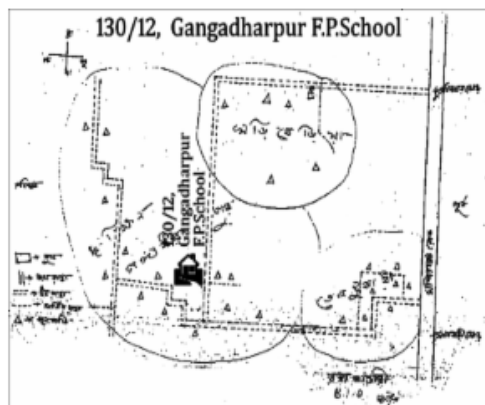

Nazri Naksha