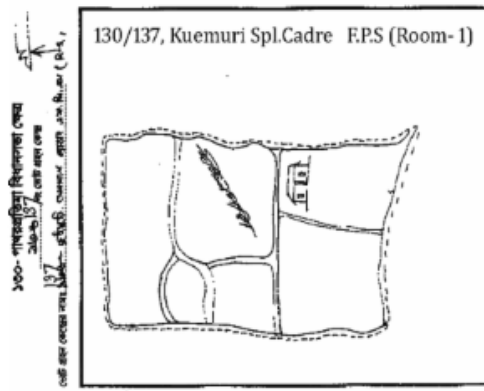

Nazri Naksha