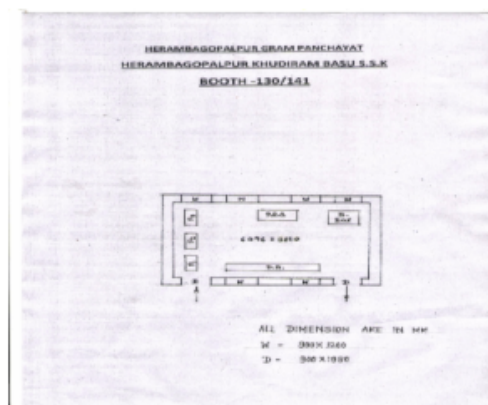

নির্বাচক নিবন্ধন আধিকারিকের স্বাক্ষর

Nazri Naksha

Google Map View

Polling Station Building Front View

Polling Station Front View

Cad View

Key MAP View

1 নাম : অপর্ণা কয়াল স্বামীর নাম: রমেশ কয়াল বাড়ির নং : n0002 বয়স : 38 লিঙ্গ : মহিলা	GQD3000874 ফটো উপলব্ধ	2 নাম : চক্রধর কয়াল পিতার নাম: ভদ্রেশ্বর কয়াল বাড়ির নং : এন0001 বয়স : 43 লিঙ্গ : পুরুষ	ZIW1882125 ফটো উপলব্ধ	3 নাম : ছাদশী কয়াল স্বামীর নাম: ধনঞ্জয় কয়াল বাড়ির নং : n0002 বয়স : 52 লিঙ্গ : মহিলা	GQD1010156 ফটো উপলব্ধ
4 নাম : ভদ্রেশ্বর কয়াল পিতার নাম: নরেন্দ্রনাথ কয়াল বাড়ির নং : এন0001 বয়স : 69 লিঙ্গ : পুরুষ	ZIW2131837 ফটো উপলব্ধ	5 নাম : অপূর্ব কয়াল পিতার নাম: পূর্ণেন্দু কয়াল বাড়ির নং : নং138 বয়স : 23 লিঙ্গ : পুরুষ	ZIW2308823 ফটো উপলব্ধ	6 নাম : সৃজাতা ঠাড়া কয়াল স্বামীর নাম: বিপ্লব কয়াল বাড়ির নং : এন001 বয়স : 23 লিঙ্গ : মহিলা	ZIW2388700 ফটো উপলব্ধ
7 নাম : শেফালী হালদার কয়াল স্বামীর নাম: হীরু কুমার কয়াল বাড়ির নং : এন0002 বয়স : 33 লিঙ্গ : মহিলা	ZIW2081016 ফটো উপলব্ধ	8 নাম : হীরু কুমার কয়াল পিতার নাম: বাদল চন্দ্র কয়াল বাড়ির নং : n0002 বয়স : 40 লিঙ্গ : পুরুষ	GQD2823904 ফটো উপলব্ধ	9 নাম : যষ্ঠী রানী কয়াল স্বামীর নাম: ভদ্রেশ্বর কয়াল বাড়ির নং : এন0001 বয়স : 62 লিঙ্গ : মহিলা	ZIW2131886 ফটো উপলব্ধ
10 নাম : প্রশেনজিৎ কয়াল পিতার নাম: বৈদ্যনাথ কয়াল বাড়ির নং : n0001 বয়স : 27 লিঙ্গ : পুরুষ	ZIW1920040 ফটো উপলব্ধ	11 নাম : শেফালী কয়াল স্বামীর নাম: ভোলানাথ কয়াল বাড়ির নং : n0001 বয়স : 66 লিঙ্গ : মহিলা	ZIW2519080 ফটো উপলব্ধ	12 নাম : দ্রৌপদী ময়রা কয়াল স্বামীর নাম: রাজকুমার কয়াল বাড়ির নং : n0002 বয়স : 31 লিঙ্গ : মহিলা	ZIW1537067 ফটো উপলব্ধ
13 নাম : কল্যাণী আদক কয়াল স্বামীর নাম: বল্লভ কয়াল বাড়ির নং : এন0001 বয়স : 21 লিঙ্গ : মহিলা	ZIW2454163 ফটো উপলব্ধ	14 নাম : বৈদ্যনাথ কয়াল পিতার নাম: মুকুন্দ কয়াল বাড়ির নং : n0001 বয়স : 73 লিঙ্গ : পুরুষ	ZIW2498400 ফটো উপলব্ধ	15 নাম : সন্ধ্যা কয়াল স্বামীর নাম: কাশীনাথ কয়াল বাড়ির নং : n0001 বয়স : 61 লিঙ্গ : মহিলা	ZIW2492056 ফটো উপলব্ধ
16 নাম : শম্ভুনাথ কয়াল পিতার নাম: মুকুন্দ কয়াল বাড়ির নং : n0001 বয়স : 76 লিঙ্গ : পুরুষ	ZIW2491371 ফটো উপলব্ধ	17 নাম : ভোলানাথ কয়াল পিতার নাম: মুকুন্দ কয়াল বাড়ির নং : n0001 বয়স : 70 লিঙ্গ : পুরুষ	ZIW2519064 ফটো উপলব্ধ	18 নাম : রাজকুমার কয়াল পিতার নাম: বাদল চন্দ্র কয়াল বাড়ির নং : n0002 বয়স : 42 লিঙ্গ : পুরুষ	GQD2474997 ফটো উপলব্ধ
19 নাম : লক্ষ্মী কয়াল স্বামীর নাম: শিবাসিন্ধু কয়াল বাড়ির নং : n0138 বয়স : 50 লিঙ্গ : মহিলা	GQD1429810 ফটো উপলব্ধ	20 নাম : ধনঞ্জয় কয়াল পিতার নাম: নরেন্দ্র নাথ কয়াল বাড়ির নং : n0002 বয়স : 59 লিঙ্গ : পুরুষ	ZIW2391159 ফটো উপলব্ধ	21 নাম : শর্মিষ্ঠা কয়াল স্বামীর নাম: বাদল চন্দ্র কয়াল বাড়ির নং : n0002 বয়স : 65 লিঙ্গ : মহিলা	ZIW2112258 ফটো উপলব্ধ
22 নাম : সঞ্জিত কয়াল পিতার নাম: কুপাসিন্ধু কয়াল বাড়ির নং : n0138 বয়স : 28 লিঙ্গ : পুরুষ	ZIW1836840 ফটো উপলব্ধ	23 নাম : বিনোদ কয়াল পিতার নাম: শম্ভু নাথ কয়াল বাড়ির নং : n0001 বয়স : 37 লিঙ্গ : পুরুষ	GQD3165180 ফটো উপলব্ধ	24 নাম : সুর্ণনা কয়াল স্বামীর নাম: অশোক কয়াল বাড়ির নং : n0001 বয়স : 33 লিঙ্গ : মহিলা	ZIW1882158 ফটো উপলব্ধ
25 নাম : শিখা (হালদার) কয়াল স্বামীর নাম: বিশ্বজিৎ কয়াল বাড়ির নং : n0138 বয়স : 30 লিঙ্গ : মহিলা	ZIW1836600 ফটো উপলব্ধ	26 নাম : সবিতা কয়াল পিতার নাম: ভদ্রেশ্বর কয়াল বাড়ির নং : এন0001 বয়স : 30 লিঙ্গ : মহিলা	ZIW1656784 ফটো উপলব্ধ	27 নাম : পিঙ্কি বিশ্বাস কয়াল স্বামীর নাম: চক্রধর কয়াল বাড়ির নং : এন0001 বয়স : 31 লিঙ্গ : মহিলা	ZIW2605103 ফটো উপলব্ধ
28 নাম : কাশীনাথ কয়াল পিতার নাম: মুকুন্দ কয়াল বাড়ির নং : n0001 বয়স : 67 লিঙ্গ : পুরুষ	ZIW2495505 ফটো উপলব্ধ	29 নাম : অনিমেষ্ কয়াল মায়ের নাম: অলকা কয়াল বাড়ির নং : n0138 বয়স : 29 লিঙ্গ : পুরুষ	ZIW1836691 ফটো উপলব্ধ	30 নাম : বাদল চন্দ্র কয়াল পিতার নাম: নরেন্দ্রনাথ কয়াল বাড়ির নং : n0002 বয়স : 73 লিঙ্গ : পুরুষ	GQD1430776 ফটো উপলব্ধ