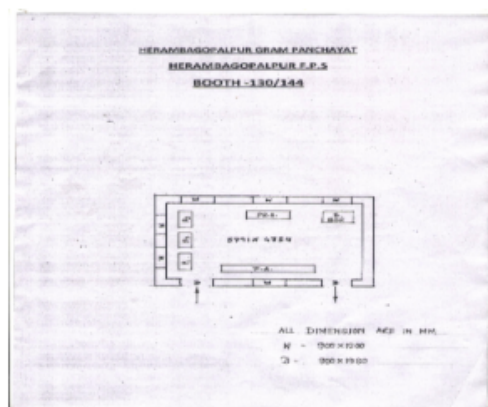

নির্বাচক নিবন্ধন আধিকারিকের স্বাক্ষর

Nazri Naksha

Google Map View

Polling Station Building Front View

Polling Station Front View

Cad View

Key MAP View

1	ZIW1981307	নাম : অর্পিতা গাউনিয়া (মন্ডল) স্বামীর নাম: অভিজিৎ গাউনিয়া বাড়ির নং : n0143 বয়স : 30 লিঙ্গ : মহিলা	ফটো উপলব্ধ	2	ZIW2161214	নাম : সুবল চন্দ্র পিতার নাম: যতীন্দ্র গাউনিয়া বাড়ির নং : n0143 বয়স : 68 লিঙ্গ : পুরুষ	ফটো উপলব্ধ	3	ZIW2161388	নাম : অসীমা স্বামীর নাম: সুবল চন্দ্র গাউনিয়া বাড়ির নং : n0143 বয়স : 56 লিঙ্গ : মহিলা	ফটো উপলব্ধ
4	GQD3069549	নাম : অভিজিৎ গাউনিয়া পিতার নাম: সুবল চন্দ্র গাউনিয়া বাড়ির নং : n0143 বয়স : 37 লিঙ্গ : পুরুষ	ফটো উপলব্ধ	5	GQD2474500	নাম : প্রসেনজিৎ গাউনিয়া পিতার নাম: সুবল চন্দ্র গাউনিয়া বাড়ির নং : n0143 বয়স : 42 লিঙ্গ : পুরুষ	ফটো উপলব্ধ	6	GQD2823797	নাম : বিশ্বজিৎ গাউনিয়া পিতার নাম: সুবল চন্দ্র গাউনিয়া বাড়ির নং : n0143 বয়স : 40 লিঙ্গ : পুরুষ	ফটো উপলব্ধ
7	ZIW1408939	নাম : ময়না (কর) কান্ডার স্বামীর নাম: জয়ন্ত কান্ডার বাড়ির নং : n0233 বয়স : 33 লিঙ্গ : মহিলা	ফটো উপলব্ধ	8	ZIW1247915	নাম : রীনা (ভূঞা) প্রধান স্বামীর নাম: পুলকেশ প্রধান বাড়ির নং : n0239 বয়স : 36 লিঙ্গ : মহিলা	ফটো উপলব্ধ	9	ZIW1238393	নাম : পূর্ণিমা (ভূঞা) মন্ডল স্বামীর নাম: নাউগোপাল মন্ডল বাড়ির নং : n0231 বয়স : 37 লিঙ্গ : মহিলা	ফটো উপলব্ধ
10	ZIW2537801	নাম : সৌরভ আড়ি পিতার নাম: তপন আড়ি বাড়ির নং : এন0214 বয়স : 21 লিঙ্গ : পুরুষ	ফটো উপলব্ধ	11	GQD3069960	নাম : সুনিতী আড়ি স্বামীর নাম: তপন আড়ি বাড়ির নং : n0050 বয়স : 36 লিঙ্গ : মহিলা	ফটো উপলব্ধ	12	ZIW2385953	নাম : সঞ্জয় আড়ি পিতার নাম: বসন্ত আড়ি বাড়ির নং : এন00125 বয়স : 25 লিঙ্গ : পুরুষ	ফটো উপলব্ধ
13	GQD1894088	নাম : বাহাদুর আড়ি পিতার নাম: ভাস্কর আড়ি বাড়ির নং : n0154 বয়স : 46 লিঙ্গ : পুরুষ	ফটো উপলব্ধ	14	GQD2823045	নাম : প্রতিমা আড়ি স্বামীর নাম: বাহাদুর আড়ি বাড়ির নং : n0154 বয়স : 41 লিঙ্গ : মহিলা	ফটো উপলব্ধ	15	ZIW2827202	নাম : মলিনা আড়ি স্বামীর নাম: অনন্ত আড়ি বাড়ির নং : n0045 বয়স : 60 লিঙ্গ : মহিলা	ফটো উপলব্ধ
16	GQD1430875	নাম : জবা আড়ি স্বামীর নাম: বসন্ত আড়ি বাড়ির নং : n0047 বয়স : 56 লিঙ্গ : মহিলা	ফটো উপলব্ধ	17	ZIW2827368	নাম : বসন্ত আড়ি পিতার নাম: বরুণ আড়ি বাড়ির নং : n0047 বয়স : 65 লিঙ্গ : পুরুষ	ফটো উপলব্ধ	18	WB/16/123/597417	নাম : সরস্বতী আড়ি স্বামীর নাম: শ্রীমন্ত আড়ি বাড়ির নং : n0046 বয়স : 58 লিঙ্গ : মহিলা	ফটো উপলব্ধ
19	WB/16/123/597121	নাম : শ্রীমন্ত আড়ি পিতার নাম: বরুণ আড়ি বাড়ির নং : n0046 বয়স : 71 লিঙ্গ : পুরুষ	ফটো উপলব্ধ	20	ZIW1331537	নাম : তপন আড়ি পিতার নাম: তারাশ্রী আড়ি বাড়ির নং : n0214 বয়স : 38 লিঙ্গ : পুরুষ	ফটো উপলব্ধ	21	ZIW2666816	নাম : তারাশ্রী আড়ি পিতার নাম: নর আড়ি বাড়ির নং : n0214 বয়স : 61 লিঙ্গ : পুরুষ	ফটো উপলব্ধ
22	ZIW2808095	নাম : পারুল আড়ি স্বামীর নাম: হরেন আড়ি বাড়ির নং : n0156 বয়স : 58 লিঙ্গ : মহিলা	ফটো উপলব্ধ	23	ZIW2698116	নাম : হরেন আড়ি পিতার নাম: সুধীর আড়ি বাড়ির নং : n0156 বয়স : 66 লিঙ্গ : পুরুষ	ফটো উপলব্ধ	24	ZIW2808012	নাম : সাবিত্রী আড়ি স্বামীর নাম: বঙ্কিম আড়ি বাড়ির নং : n0155 বয়স : 63 লিঙ্গ : মহিলা	ফটো উপলব্ধ
25	ZIW2808004	নাম : বঙ্কিম আড়ি পিতার নাম: সুধীর আড়ি বাড়ির নং : n0155 বয়স : 73 লিঙ্গ : পুরুষ	ফটো উপলব্ধ	26	GQD3164787	নাম : পলাশ আড়ি পিতার নাম: ভাস্কর আড়ি বাড়ির নং : n0154 বয়স : 37 লিঙ্গ : পুরুষ	ফটো উপলব্ধ	27	GQD2534592	নাম : দিলীপ আড়ি পিতার নাম: ভাস্কর আড়ি বাড়ির নং : n0154 বয়স : 41 লিঙ্গ : পুরুষ	ফটো উপলব্ধ
28	ZIW2828176	নাম : আরতী আড়ি স্বামীর নাম: ভাস্কর আড়ি বাড়ির নং : n0154 বয়স : 60 লিঙ্গ : মহিলা	ফটো উপলব্ধ	29	ZIW2828168	নাম : ভাস্কর আড়ি পিতার নাম: সুধীর আড়ি বাড়ির নং : n0154 বয়স : 69 লিঙ্গ : পুরুষ	ফটো উপলব্ধ	30	ZIW2576007	নাম : সুদীপ আড়ি পিতার নাম: বাহাদুর আড়ি বাড়ির নং : এন0154 বয়স : 21 লিঙ্গ : পুরুষ	ফটো উপলব্ধ