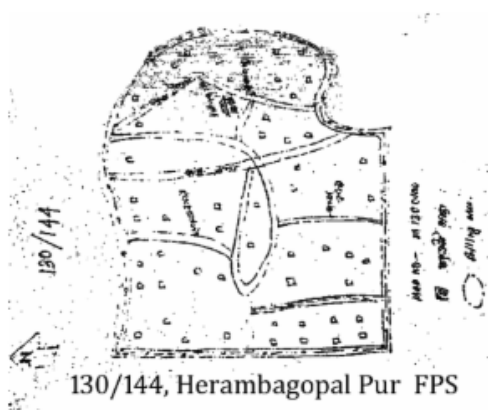

নির্বাচক নিবন্ধন আধিকারিকের স্বাক্ষর

Nazri Naksha

Google Map View

Polling Station Building Front View

Polling Station Front View

Cad View

Key MAP View

1	ZIW1981307	নাম : অর্পিতা গাউনিয়া (মন্ডল) স্বামীর নাম: অভিজিৎ গাউনিয়া বাড়ির নং : n0143 বয়স : 30 লিঙ্গ : মহিলা	ফটো উপলব্ধ	2	ZIW2161214	নাম : সুবল চন্দ্র পিতার নাম: যতীন্দ্র গাউনিয়া বাড়ির নং : n0143 বয়স : 68 লিঙ্গ : পুরুষ	ফটো উপলব্ধ	3	ZIW2161388	নাম : অসীমা স্বামীর নাম: সুবল চন্দ্র গাউনিয়া বাড়ির নং : n0143 বয়স : 56 লিঙ্গ : মহিলা	ফটো উপলব্ধ
4	GQD3069549	নাম : অভিজিৎ গাউনিয়া পিতার নাম: সুবল চন্দ্র গাউনিয়া বাড়ির নং : n0143 বয়স : 37 লিঙ্গ : পুরুষ	ফটো উপলব্ধ	5	GQD2474500	নাম : প্রসেনজিৎ গাউনিয়া পিতার নাম: সুবল চন্দ্র গাউনিয়া বাড়ির নং : n0143 বয়স : 42 লিঙ্গ : পুরুষ	ফটো উপলব্ধ	6	GQD2823797	নাম : বিশ্বজিৎ গাউনিয়া পিতার নাম: সুবল চন্দ্র গাউনিয়া বাড়ির নং : n0143 বয়স : 40 লিঙ্গ : পুরুষ	ফটো উপলব্ধ
7	ZIW1408939	নাম : ময়না (কর) কান্ডার স্বামীর নাম: জয়ন্ত কান্ডার বাড়ির নং : n0233 বয়স : 33 লিঙ্গ : মহিলা	ফটো উপলব্ধ	8	ZIW1247915	নাম : রীনা (ভূঞা) প্রধান স্বামীর নাম: পুলকেশ প্রধান বাড়ির নং : n0239 বয়স : 36 লিঙ্গ : মহিলা	ফটো উপলব্ধ	9	ZIW1238393	নাম : পূর্ণিমা (ভূঞা) মন্ডল স্বামীর নাম: নাউগোপাল মন্ডল বাড়ির নং : n0231 বয়স : 37 লিঙ্গ : মহিলা	ফটো উপলব্ধ
10	ZIW2537801	নাম : সৌরভ আড়ি পিতার নাম: তপন আড়ি বাড়ির নং : এন0214 বয়স : 21 লিঙ্গ : পুরুষ	ফটো উপলব্ধ	11	GQD3069960	নাম : সুনিতী আড়ি স্বামীর নাম: তপন আড়ি বাড়ির নং : n0050 বয়স : 36 লিঙ্গ : মহিলা	ফটো উপলব্ধ	12	ZIW2385953	নাম : সঞ্জয় আড়ি পিতার নাম: বসন্ত আড়ি বাড়ির নং : এন00125 বয়স : 25 লিঙ্গ : পুরুষ	ফটো উপলব্ধ
13	GQD1894088	নাম : বাহাদুর আড়ি পিতার নাম: ভাস্কর আড়ি বাড়ির নং : n0154 বয়স : 46 লিঙ্গ : পুরুষ	ফটো উপলব্ধ	14	GQD2823045	নাম : প্রতিমা আড়ি স্বামীর নাম: বাহাদুর আড়ি বাড়ির নং : n0154 বয়স : 41 লিঙ্গ : মহিলা	ফটো উপলব্ধ	15	ZIW2827202	নাম : মলিনা আড়ি স্বামীর নাম: অনন্ত আড়ি বাড়ির নং : n0045 বয়স : 60 লিঙ্গ : মহিলা	ফটো উপলব্ধ
16	GQD1430875	নাম : জবা আড়ি স্বামীর নাম: বসন্ত আড়ি বাড়ির নং : n0047 বয়স : 56 লিঙ্গ : মহিলা	ফটো উপলব্ধ	17	ZIW2827368	নাম : বসন্ত আড়ি পিতার নাম: বরুণ আড়ি বাড়ির নং : n0047 বয়স : 65 লিঙ্গ : পুরুষ	ফটো উপলব্ধ	18	WB/16/123/597417	নাম : সরস্বতী আড়ি স্বামীর নাম: শ্রীমন্ত আড়ি বাড়ির নং : n0046 বয়স : 58 লিঙ্গ : মহিলা	ফটো উপলব্ধ
19	WB/16/123/597121	নাম : শ্রীমন্ত আড়ি পিতার নাম: বরুণ আড়ি বাড়ির নং : n0046 বয়স : 71 লিঙ্গ : পুরুষ	ফটো উপলব্ধ	20	ZIW1331537	নাম : তপন আড়ি পিতার নাম: তারাশ্রী আড়ি বাড়ির নং : n0214 বয়স : 38 লিঙ্গ : পুরুষ	ফটো উপলব্ধ	21	ZIW2666816	নাম : তারাশ্রী আড়ি পিতার নাম: নর আড়ি বাড়ির নং : n0214 বয়স : 61 লিঙ্গ : পুরুষ	ফটো উপলব্ধ
22	ZIW2808095	নাম : পারুল আড়ি স্বামীর নাম: হরেন আড়ি বাড়ির নং : n0156 বয়স : 58 লিঙ্গ : মহিলা	ফটো উপলব্ধ	23	ZIW2698116	নাম : হরেন আড়ি পিতার নাম: সুধীর আড়ি বাড়ির নং : n0156 বয়স : 66 লিঙ্গ : পুরুষ	ফটো উপলব্ধ	24	ZIW2808012	নাম : সাবিত্রী আড়ি স্বামীর নাম: বঙ্কিম আড়ি বাড়ির নং : n0155 বয়স : 63 লিঙ্গ : মহিলা	ফটো উপলব্ধ
25	ZIW2808004	নাম : বঙ্কিম আড়ি পিতার নাম: সুধীর আড়ি বাড়ির নং : n0155 বয়স : 73 লিঙ্গ : পুরুষ	ফটো উপলব্ধ	26	GQD3164787	নাম : পলাশ আড়ি পিতার নাম: ভাস্কর আড়ি বাড়ির নং : n0154 বয়স : 37 লিঙ্গ : পুরুষ	ফটো উপলব্ধ	27	GQD2534592	নাম : দিলীপ আড়ি পিতার নাম: ভাস্কর আড়ি বাড়ির নং : n0154 বয়স : 41 লিঙ্গ : পুরুষ	ফটো উপলব্ধ
28	ZIW2828176	নাম : আরতী আড়ি স্বামীর নাম: ভাস্কর আড়ি বাড়ির নং : n0154 বয়স : 60 লিঙ্গ : মহিলা	ফটো উপলব্ধ	29	ZIW2828168	নাম : ভাস্কর আড়ি পিতার নাম: সুধীর আড়ি বাড়ির নং : n0154 বয়স : 69 লিঙ্গ : পুরুষ	ফটো উপলব্ধ	30	ZIW2576007	নাম : সুদীপ আড়ি পিতার নাম: বাহাদুর আড়ি বাড়ির নং : এন0154 বয়স : 21 লিঙ্গ : পুরুষ	ফটো উপলব্ধ