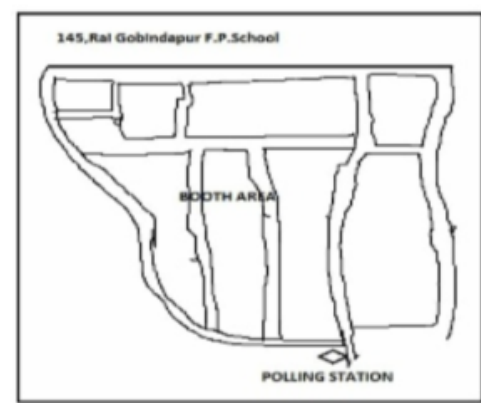

Key MAP View