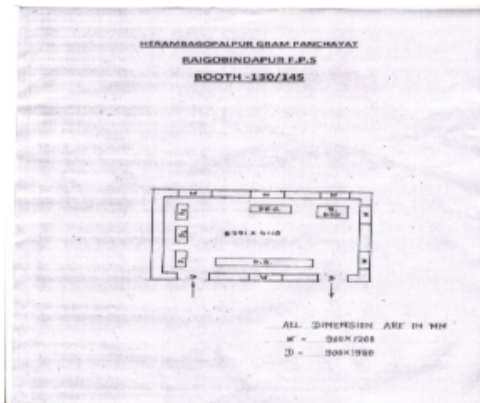

নির্বাচক নিবন্ধন আধিকারিকের স্বাক্ষর

Nazri Naksha

Google Map View

Polling Station Building Front View

Polling Station Front View

Cad View

Key MAP View

1 নাম : জাসমিন বিবি স্বামীর নাম : মাকিল সোখ বাড়ির নং : n0229 বয়স : মহিলা	ZIW1981463 ফটো উপলব্ধ	2 নাম : ভারতী (প্রধান)জানা স্বামীর নাম : অমৃত জানা বাড়ির নং : n0247 বয়স : 28 লিঙ্গ : মহিলা	ZIW1921485 ফটো উপলব্ধ	3 নাম : প্রভাতী বাউই বাগ স্বামীর নাম : বিপিন বিহারী বাগ বাড়ির নং : n0202 বয়স : 31 লিঙ্গ : মহিলা	ZIW1664697 ফটো উপলব্ধ
4 নাম : মাধবী আড়ি স্বামীর নাম : বাদল আড়ি বাড়ির নং : n0045 বয়স : 54 লিঙ্গ : মহিলা	ZIW2135929 ফটো উপলব্ধ	5 নাম : বাদল আড়ি পিতার নাম : অতুল আড়ি বাড়ির নং : n0045 বয়স : 59 লিঙ্গ : পুরুষ	ZIW2135903 ফটো উপলব্ধ	6 নাম : অষ্টমী আড়ি স্বামীর নাম : চন্দ্রকান্ত আড়ি বাড়ির নং : n0039 বয়স : 30 লিঙ্গ : মহিলা	ZIW1739846 ফটো উপলব্ধ
7 নাম : চন্দ্র কান্ত আড়ি পিতার নাম : কালিপদ আড়ি বাড়ির নং : n0039 বয়স : 37 লিঙ্গ : পুরুষ	ZIW1242387 ফটো উপলব্ধ	8 নাম : রীনারানী আড়ি স্বামীর নাম : সূর্যকান্ত আড়ি বাড়ির নং : n0039 বয়স : 42 লিঙ্গ : মহিলা	GQD2535219 ফটো উপলব্ধ	9 নাম : সূর্যকান্ত আড়ি পিতার নাম : কালীপদ আড়ি বাড়ির নং : n0039 বয়স : 45 লিঙ্গ : পুরুষ	GQD2535227 ফটো উপলব্ধ
10 নাম : কালীপদ আড়ি পিতার নাম : নরেন্দ্র আড়ি বাড়ির নং : n0039 বয়স : 70 লিঙ্গ : পুরুষ	ZIW2136711 ফটো উপলব্ধ	11 নাম : গীতারানী আড়ি স্বামীর নাম : কালীপদ আড়ি বাড়ির নং : n0039 বয়স : 63 লিঙ্গ : মহিলা	ZIW2136760 ফটো উপলব্ধ	12 নাম : মনোরঞ্জন আড়ি পিতার নাম : সূর্যকান্ত আড়ি বাড়ির নং : এন0039 বয়স : 20 লিঙ্গ : পুরুষ	ZIW2623643 ফটো উপলব্ধ
13 নাম : পৌরাস্ত আড়ি পিতার নাম : বাদল আড়ি বাড়ির নং : এন0045 বয়স : 27 লিঙ্গ : পুরুষ	ZIW2067726 ফটো উপলব্ধ	14 নাম : রঞ্জন আড়ি পিতার নাম : বাদল আড়ি বাড়ির নং : এন0045 বয়স : 24 লিঙ্গ : পুরুষ	ZIW2416279 ফটো উপলব্ধ	15 নাম : মন্দাকিনী কয়াল স্বামীর নাম : ভবসিদ্ধ কয়াল বাড়ির নং : n0125 বয়স : 57 লিঙ্গ : মহিলা	ZIW2674471 ফটো উপলব্ধ
16 নাম : সনাতন করন মায়ের নাম : সন্ধ্যা করন বাড়ির নং : n0099 বয়স : 36 লিঙ্গ : পুরুষ	GQD3165370 ফটো উপলব্ধ	17 নাম : সুকুমার করন পিতার নাম : ভীমকরন করন বাড়ির নং : n0099 বয়স : 35 লিঙ্গ : পুরুষ	ZIW1415280 ফটো উপলব্ধ	18 নাম : ধনঞ্জয় করন পিতার নাম : ভূতনাথ করন বাড়ির নং : n0100 বয়স : 59 লিঙ্গ : পুরুষ	ZIW2164135 ফটো উপলব্ধ
19 নাম : প্রতাপ করন পিতার নাম : নিশিকান্ত করন বাড়ির নং : n0134 বয়স : 37 লিঙ্গ : পুরুষ	GQD3165354 ফটো উপলব্ধ	20 নাম : প্রশান্ত করন পিতার নাম : ধনঞ্জয় করন বাড়ির নং : n0100 বয়স : 35 লিঙ্গ : পুরুষ	ZIW1415306 ফটো উপলব্ধ	21 নাম : প্রবীর করন পিতার নাম : ধনঞ্জয় করন বাড়ির নং : n0100 বয়স : 29 লিঙ্গ : পুরুষ	ZIW1739796 ফটো উপলব্ধ
22 নাম : তাপসী দাস করন স্বামীর নাম : প্রবীর করন বাড়ির নং : এন0100 বয়স : 21 লিঙ্গ : মহিলা	ZIW2648277 ফটো উপলব্ধ	23 নাম : প্রদ্যোৎ করন পিতার নাম : শ্রীকান্ত করন বাড়ির নং : n0133 বয়স : 50 লিঙ্গ : পুরুষ	ZIW2131050 ফটো উপলব্ধ	24 নাম : সুরভী করন(সী) স্বামীর নাম : প্রদ্যোৎ করন বাড়ির নং : n0133 বয়স : 38 লিঙ্গ : মহিলা	ZIW0597179 ফটো উপলব্ধ
25 নাম : প্রনব কুমার করন পিতার নাম : নিশিকান্ত করন বাড়ির নং : n0134 বয়স : 47 লিঙ্গ : পুরুষ	GQD1894138 ফটো উপলব্ধ	26 নাম : কাকলী (মাইতি) করন স্বামীর নাম : প্রনব কুমার করন বাড়ির নং : n0134 বয়স : 36 লিঙ্গ : মহিলা	GQD3165362 ফটো উপলব্ধ	27 নাম : প্রভাত করন পিতার নাম : নিশিকান্ত করন বাড়ির নং : n0134 বয়স : 45 লিঙ্গ : পুরুষ	GQD1894179 ফটো উপলব্ধ
28 নাম : শিউলী (মামা) করন স্বামীর নাম : প্রভাত করন বাড়ির নং : n0134 বয়স : 30 লিঙ্গ : মহিলা	ZIW1658186 ফটো উপলব্ধ	29 নাম : বীনা করন স্বামীর নাম : সুকুমার করন বাড়ির নং : n0234 বয়স : 29 লিঙ্গ : মহিলা	ZIW1981513 ফটো উপলব্ধ	30 নাম : অরুনা করন স্বামীর নাম : সনাতন করন বাড়ির নং : n0228 বয়স : 28 লিঙ্গ : মহিলা	ZIW1981455 ফটো উপলব্ধ