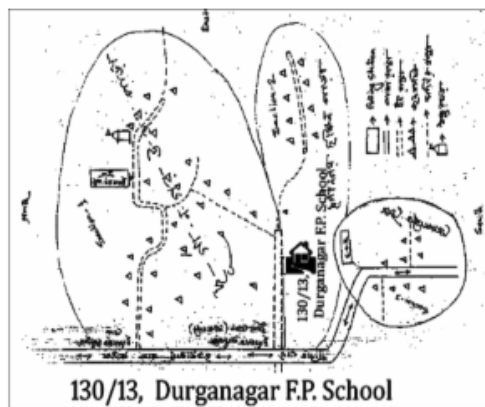

Nazri Naksha