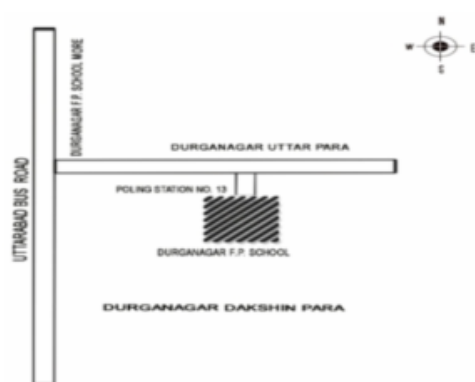

নির্বাচক নিবন্ধন আধিকারিকের স্বাক্ষর

Nazri Naksha

Google Map View

Polling Station Building Front View

Polling Station Front View

Cad View

Key MAP View

1 নাম : আলিয়া (পদ্মা)বিবি স্বামীর নাম: হুসাইন খাঁ বাড়ির নং : n0038 বয়স : 49 লিঙ্গ : মহিলা	ZIW1471184 ফটো উপলব্ধ	2 নাম : সেরিনা বিবি স্বামীর নাম: আয়নালা খাঁ বাড়ির নং : n0038 বয়স : 49 লিঙ্গ : মহিলা	JZJ2554087 ফটো উপলব্ধ	3 নাম : মনিজা খাতুন পিতার নাম: মসলেম খাঁ বাড়ির নং : n0029 বয়স : 49 লিঙ্গ : মহিলা	JZJ2170959 ফটো উপলব্ধ
4 নাম : গিয়াসুদ্দিন সেখ পিতার নাম: সাবুরালি সেখ বাড়ির নং : n0179 বয়স : 51 লিঙ্গ : পুরুষ	ZIW2017945 ফটো উপলব্ধ	5 নাম : রুনু সরদার স্বামীর নাম: বিদ্যুত সরদার বাড়ির নং : নং 191 বয়স : 24 লিঙ্গ : মহিলা	ZIW2208080 ফটো উপলব্ধ	6 নাম : মারুক হোসেন শেখ পিতার নাম: আয়ুব শেখ বাড়ির নং : নং 00116 বয়স : 24 লিঙ্গ : পুরুষ	ZIW2208015 ফটো উপলব্ধ
7 নাম : গৌরঙ্গ সরদার পিতার নাম: নিমাই সরদার বাড়ির নং : নং 00158 বয়স : 33 লিঙ্গ : পুরুষ	ZIW2207918 ফটো উপলব্ধ	8 নাম : ফজিলা বিবি খাঁ স্বামীর নাম: নিজাম খাঁ বাড়ির নং : n0038 বয়স : 32 লিঙ্গ : মহিলা	ZIW1796440 ফটো উপলব্ধ	9 নাম : রিভিক হালদার পিতার নাম: খোকণ হালদার বাড়ির নং : এন0084 বয়স : 25 লিঙ্গ : পুরুষ	ZIW2082592 ফটো উপলব্ধ
10 নাম : সম্পা মন্ডল স্বামীর নাম: সন্তোষ মন্ডল বাড়ির নং : নং 0093 বয়স : 34 লিঙ্গ : মহিলা	ZIW2207934 ফটো উপলব্ধ	11 নাম : সাজমাঝ হালদার পিতার নাম: আলমগীর হালদার বাড়ির নং : নং 0038 বয়স : 43 লিঙ্গ : পুরুষ	ZIW2208155 ফটো উপলব্ধ	12 নাম : রিতা শিকারী সরদার স্বামীর নাম: বিজন সরদার বাড়ির নং : নং 00153 বয়স : 42 লিঙ্গ : মহিলা	ZIW2207991 ফটো উপলব্ধ
13 নাম : সুমিত্রা শিকারী স্বামীর নাম: মৃত্যুঞ্জয় শিকারী বাড়ির নং : নং 160 বয়স : 30 লিঙ্গ : মহিলা	ZIW2208247 ফটো উপলব্ধ	14 নাম : সাবির হোসেন খাঁ পিতার নাম: রইচ আলি খাঁ বাড়ির নং : নং 0142 বয়স : 24 লিঙ্গ : পুরুষ	ZIW2207884 ফটো উপলব্ধ	15 নাম : রিমা ঘরামী স্বামীর নাম: সঞ্জীত ঘরামী বাড়ির নং : নং 00148 বয়স : 24 লিঙ্গ : মহিলা	ZIW2208171 ফটো উপলব্ধ
16 নাম : আলি হোসেন খাঁ পিতার নাম: মোমিন খাঁ বাড়ির নং : নং 00145 বয়স : 25 লিঙ্গ : পুরুষ	ZIW2208106 ফটো উপলব্ধ	17 নাম : ছানোয়ার হোসেন হালদার পিতার নাম: জাহাঙ্গির হালদার বাড়ির নং : নং 00133 বয়স : 24 লিঙ্গ : পুরুষ	ZIW2207892 ফটো উপলব্ধ	18 নাম : আনোয়ার হোসেন পিতার নাম: রফিক পাইক বাড়ির নং : নং 00140 বয়স : 43 লিঙ্গ : পুরুষ	ZIW2208163 ফটো উপলব্ধ
19 নাম : রসণার বিবি খাঁ স্বামীর নাম: নূরপদ্দীন খাঁ বাড়ির নং : নং 00143 বয়স : 27 লিঙ্গ : মহিলা	ZIW2207983 ফটো উপলব্ধ	20 নাম : সোমনাথ হালদার পিতার নাম: সহদেব হালদার বাড়ির নং : নং 0090 বয়স : 27 লিঙ্গ : পুরুষ	ZIW2207975 ফটো উপলব্ধ	21 নাম : হাবিবুল্লা শেখ পিতার নাম: মজা শেখ বাড়ির নং : নং 120 বয়স : 24 লিঙ্গ : পুরুষ	ZIW2208098 ফটো উপলব্ধ
22 নাম : অলকা মন্ডল হালদার স্বামীর নাম: ভগীরথ হালদার বাড়ির নং : নং 084 বয়স : 29 লিঙ্গ : মহিলা	ZIW2207942 ফটো উপলব্ধ	23 নাম : সম্পা বল্লভ সরদার স্বামীর নাম: বিধান সরদার বাড়ির নং : নং 0040 বয়স : 33 লিঙ্গ : মহিলা	ZIW2207926 ফটো উপলব্ধ	24 নাম : খয়রুল মোল্লা পিতার নাম: নূর ইসলাম পাইক মোল্লা বাড়ির নং : নং 00141 বয়স : 24 লিঙ্গ : পুরুষ	ZIW2208189 ফটো উপলব্ধ
25 নাম : সুমিতা হালদার স্বামীর নাম: মঙ্গলদীপ হালদার বাড়ির নং : নং 090 বয়স : 26 লিঙ্গ : মহিলা	ZIW2378743 ফটো উপলব্ধ	26 নাম : আমিনা বিবি স্বামীর নাম: জহিরুদ্দিন খাঁ বাড়ির নং : নং 184 বয়স : 23 লিঙ্গ : মহিলা	ZIW2378693 ফটো উপলব্ধ	27 নাম : সাবেরা শাহ বিবি স্বামীর নাম: সাবির হোসেন খাঁ বাড়ির নং : এন0142 বয়স : 22 লিঙ্গ : মহিলা	ZIW2550630 ফটো উপলব্ধ
28 নাম : চন্দনা রানী (হালদার) মন্ডল স্বামীর নাম: মহাদেব মন্ডল বাড়ির নং : n0176 বয়স : 35 লিঙ্গ : মহিলা	ZIW1384189 ফটো উপলব্ধ	29 নাম : শিখা অধিকারী স্বামীর নাম: সৃশান্ত অধিকারী বাড়ির নং : n0036 বয়স : 42 লিঙ্গ : মহিলা	ZIW1612886 ফটো উপলব্ধ	30 নাম : মাধবী অধিকারী মন্ডল স্বামীর নাম: তাপস মন্ডল বাড়ির নং : দুর্গানগর বয়স : 37 লিঙ্গ : মহিলা	ZIW2082675 ফটো উপলব্ধ