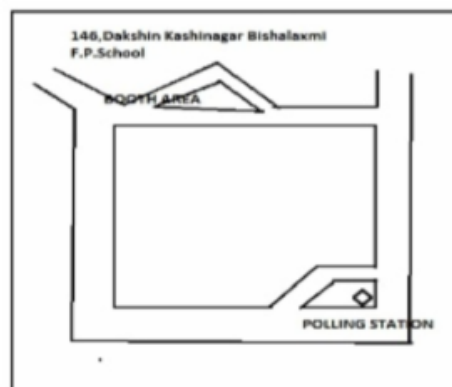

নির্বাচক নিবন্ধন আধিকারিকের স্বাক্ষর

Nazri Naksha

Google Map View

Polling Station Building Front View

Polling Station Front View

Cad View

Key MAP View

1 নাম : শিবানী খাঁড়া স্বামীর নাম: অমলেশ খাঁড়া বাড়ির নং : n0010 বয়স : 43 লিঙ্গ : মহিলা	GQD2538080 ফটো উপলব্ধ	2 নাম : অমলেশ খাঁড়া পিতার নাম: সুধেন খাঁড়া বাড়ির নং : n0010 বয়স : 49 লিঙ্গ : পুরুষ	GQD1425271 ফটো উপলব্ধ	3 নাম : অমলা খাঁড়া স্বামীর নাম: সুধেন খাঁড়া বাড়ির নং : n0010 বয়স : 77 লিঙ্গ : মহিলা	ZIW2923126 ফটো উপলব্ধ
4 নাম : দিপালী খাঁড়া স্বামীর নাম: মানিক খাঁড়া বাড়ির নং : n0009 বয়স : 46 লিঙ্গ : মহিলা	GQD1426386 ফটো উপলব্ধ	5 নাম : উমারানী খাঁড়া স্বামীর নাম: মাখন খাঁড়া বাড়ির নং : n0009 বয়স : 48 লিঙ্গ : মহিলা	GQD1426394 ফটো উপলব্ধ	6 নাম : মানিক কুমার খাঁড়া পিতার নাম: সুরেন্দ্রনাথ খাঁড়া বাড়ির নং : n0009 বয়স : 55 লিঙ্গ : পুরুষ	ZIW2952992 ফটো উপলব্ধ
7 নাম : মাখন চন্দ্র খাঁড়া পিতার নাম: সুরেন্দ্রনাথ খাঁড়া বাড়ির নং : n0009 বয়স : 58 লিঙ্গ : পুরুষ	GQD1426402 ফটো উপলব্ধ	8 নাম : সুরেন্দ্রনাথ খাঁড়া পিতার নাম: মুরারী খাঁড়া বাড়ির নং : n0009 বয়স : 85 লিঙ্গ : পুরুষ	ZIW2960474 ফটো উপলব্ধ	9 নাম : কমলা খাঁড়া স্বামীর নাম: বাবলু খাঁড়া বাড়ির নং : n0013 বয়স : 47 লিঙ্গ : মহিলা	GQD1426097 ফটো উপলব্ধ
10 নাম : বাবলু খাঁড়া পিতার নাম: সুধীর খাঁড়া বাড়ির নং : n0013 বয়স : 52 লিঙ্গ : পুরুষ	ZIW2128767 ফটো উপলব্ধ	11 নাম : রুবি হালদার স্বামীর নাম: ভূপাল হালদার বাড়ির নং : n0011 বয়স : 32 লিঙ্গ : মহিলা	ZIW1539493 ফটো উপলব্ধ	12 নাম : সুফল চন্দ্র খাঁড়া পিতার নাম: মুরারী খাঁড়া বাড়ির নং : n0011 বয়স : 70 লিঙ্গ : পুরুষ	ZIW2830388 ফটো উপলব্ধ
13 নাম : অর্পিতা খাঁড়া পিতার নাম: মাখন চন্দ্র খাঁড়া বাড়ির নং : এন0009 বয়স : 22 লিঙ্গ : মহিলা	ZIW2401966 ফটো উপলব্ধ	14 নাম : অমর্ত্য খাঁড়া পিতার নাম: মাখন খাঁড়া বাড়ির নং : n0119 বয়স : 26 লিঙ্গ : পুরুষ	ZIW1981612 ফটো উপলব্ধ	15 নাম : রজন খাঁড়া পিতার নাম: বাবলু খাঁড়া বাড়ির নং : n0121 বয়স : 26 লিঙ্গ : পুরুষ	ZIW1981638 ফটো উপলব্ধ
16 নাম : প্রজ্ঞাপারমিতা খাঁড়া স্বামীর নাম: গণেশ চন্দ্র খাঁড়া বাড়ির নং : n0011 বয়স : 39 লিঙ্গ : মহিলা	GQD3073640 ফটো উপলব্ধ	17 নাম : গণেশ চন্দ্র খাঁড়া পিতার নাম: সুফ.ল চন্দ্র খাঁড়া বাড়ির নং : n0011 বয়স : 45 লিঙ্গ : পুরুষ	GQD2483246 ফটো উপলব্ধ	18 নাম : রনজিত খাঁড়া পিতার নাম: বাবলু খাঁড়া বাড়ির নং : এন0121 বয়স : 22 লিঙ্গ : পুরুষ	ZIW2537843 ফটো উপলব্ধ
19 নাম : সুমিত গুড়িয়া পিতার নাম: শংকর চন্দ্র গুড়িয়া বাড়ির নং : n0108 বয়স : 28 লিঙ্গ : পুরুষ	ZIW1838580 ফটো উপলব্ধ	20 নাম : শঙ্কর চন্দ্র গুড়িয়া পিতার নাম: সুধীর চন্দ্র গুড়িয়া বাড়ির নং : n0108 বয়স : 66 লিঙ্গ : পুরুষ	ZIW2666972 ফটো উপলব্ধ	21 নাম : ভগবতী গুড়িয়া স্বামীর নাম: শঙ্কর চন্দ্র গুড়িয়া বাড়ির নং : n0107 বয়স : 61 লিঙ্গ : মহিলা	GQD1424407 ফটো উপলব্ধ
22 নাম : সম্পা গুড়িয়া পিতার নাম: শঙ্কর গুড়িয়া বাড়ির নং : n0108 বয়স : 38 লিঙ্গ : মহিলা	ZIW1838465 ফটো উপলব্ধ	23 নাম : পরী গয়েন পিতার নাম: মহাদেব গয়েন বাড়ির নং : এন0105 বয়স : 27 লিঙ্গ : মহিলা	ZIW1980705 ফটো উপলব্ধ	24 নাম : সুভাষ চন্দ্র গয়েন পিতার নাম: নিশিকান্ত গয়েন বাড়ির নং : এন0046 বয়স : 50 লিঙ্গ : পুরুষ	ZIW2067585 ফটো উপলব্ধ
25 নাম : মমতা পুরকাইত মায়ের নাম: পুষ্প পুরকাইত বাড়ির নং : n0047 বয়স : 26 লিঙ্গ : মহিলা	RHQ2590008 ফটো উপলব্ধ	26 নাম : দেবকুমার গয়েন পিতার নাম: সুরথ গয়েন বাড়ির নং : নং0 বয়স : 24 লিঙ্গ : পুরুষ	ZIW2246841 ফটো উপলব্ধ	27 নাম : মিঠু গয়েন স্বামীর নাম: রাজকুমার গয়েন বাড়ির নং : n0047 বয়স : 35 লিঙ্গ : মহিলা	ZIW1539428 ফটো উপলব্ধ
28 নাম : রাজকুমার গয়েন পিতার নাম: সুর্যকান্ত গয়েন বাড়ির নং : n0047 বয়স : 44 লিঙ্গ : পুরুষ	GQD1896166 ফটো উপলব্ধ	29 নাম : রাজকুমারী গয়েন স্বামীর নাম: দুধকুমার গয়েন বাড়ির নং : n0047 বয়স : 45 লিঙ্গ : মহিলা	GQD2483279 ফটো উপলব্ধ	30 নাম : দুধকুমার গয়েন পিতার নাম: সুর্যকান্ত গয়েন বাড়ির নং : n0047 বয়স : 46 লিঙ্গ : পুরুষ	GQD2483261 ফটো উপলব্ধ