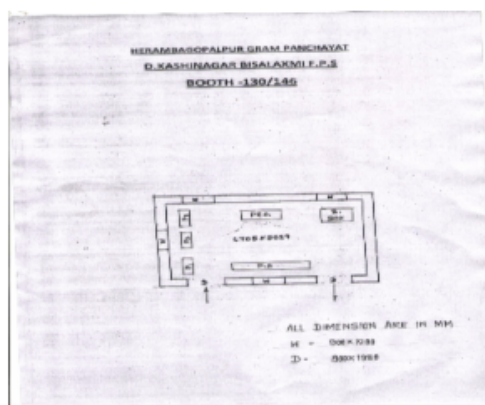

নির্বাচক নিবন্ধন আধিকারিকের স্বাক্ষর

Nazri Naksha

Google Map View

Polling Station Building Front View

Polling Station Front View

Cad View

Key MAP View

1 নাম : শিবানী খাঁড়া স্বামীর নাম: অমলেশ খাঁড়া বাড়ির নং : n0010 বয়স : 43 লিঙ্গ : মহিলা	GQD2538080 ফটো উপলব্ধ	2 নাম : অমলেশ খাঁড়া পিতার নাম: সুধেন খাঁড়া বাড়ির নং : n0010 বয়স : 49 লিঙ্গ : পুরুষ	GQD1425271 ফটো উপলব্ধ	3 নাম : অমলা খাঁড়া স্বামীর নাম: সুধেন খাঁড়া বাড়ির নং : n0010 বয়স : 77 লিঙ্গ : মহিলা	ZIW2923126 ফটো উপলব্ধ
4 নাম : দিপালী খাঁড়া স্বামীর নাম: মানিক খাঁড়া বাড়ির নং : n0009 বয়স : 46 লিঙ্গ : মহিলা	GQD1426386 ফটো উপলব্ধ	5 নাম : উমারানী খাঁড়া স্বামীর নাম: মাখন খাঁড়া বাড়ির নং : n0009 বয়স : 48 লিঙ্গ : মহিলা	GQD1426394 ফটো উপলব্ধ	6 নাম : মানিক কুমার খাঁড়া পিতার নাম: সুরেন্দ্রনাথ খাঁড়া বাড়ির নং : n0009 বয়স : 55 লিঙ্গ : পুরুষ	ZIW2952992 ফটো উপলব্ধ
7 নাম : মাখন চন্দ্র খাঁড়া পিতার নাম: সুরেন্দ্রনাথ খাঁড়া বাড়ির নং : n0009 বয়স : 58 লিঙ্গ : পুরুষ	GQD1426402 ফটো উপলব্ধ	8 নাম : সুরেন্দ্রনাথ খাঁড়া পিতার নাম: মুরারী খাঁড়া বাড়ির নং : n0009 বয়স : 85 লিঙ্গ : পুরুষ	ZIW2960474 ফটো উপলব্ধ	9 নাম : কমলা খাঁড়া স্বামীর নাম: বাবলু খাঁড়া বাড়ির নং : n0013 বয়স : 47 লিঙ্গ : মহিলা	GQD1426097 ফটো উপলব্ধ
10 নাম : বাবলু খাঁড়া পিতার নাম: সুধীর খাঁড়া বাড়ির নং : n0013 বয়স : 52 লিঙ্গ : পুরুষ	ZIW2128767 ফটো উপলব্ধ	11 নাম : রুবি হালদার স্বামীর নাম: ভূপাল হালদার বাড়ির নং : n0011 বয়স : 32 লিঙ্গ : মহিলা	ZIW1539493 ফটো উপলব্ধ	12 নাম : সুফল চন্দ্র খাঁড়া পিতার নাম: মুরারী খাঁড়া বাড়ির নং : n0011 বয়স : 70 লিঙ্গ : পুরুষ	ZIW2830388 ফটো উপলব্ধ
13 নাম : অর্পিতা খাঁড়া পিতার নাম: মাখন চন্দ্র খাঁড়া বাড়ির নং : এন0009 বয়স : 22 লিঙ্গ : মহিলা	ZIW2401966 ফটো উপলব্ধ	14 নাম : অমর্ত্য খাঁড়া পিতার নাম: মাখন খাঁড়া বাড়ির নং : n0119 বয়স : 26 লিঙ্গ : পুরুষ	ZIW1981612 ফটো উপলব্ধ	15 নাম : রজন খাঁড়া পিতার নাম: বাবলু খাঁড়া বাড়ির নং : n0121 বয়স : 26 লিঙ্গ : পুরুষ	ZIW1981638 ফটো উপলব্ধ
16 নাম : প্রজ্ঞাপারমিতা খাঁড়া স্বামীর নাম: গণেশ চন্দ্র খাঁড়া বাড়ির নং : n0011 বয়স : 39 লিঙ্গ : মহিলা	GQD3073640 ফটো উপলব্ধ	17 নাম : গণেশ চন্দ্র খাঁড়া পিতার নাম: সুফ.ল চন্দ্র খাঁড়া বাড়ির নং : n0011 বয়স : 45 লিঙ্গ : পুরুষ	GQD2483246 ফটো উপলব্ধ	18 নাম : রনজিত খাঁড়া পিতার নাম: বাবলু খাঁড়া বাড়ির নং : এন0121 বয়স : 22 লিঙ্গ : পুরুষ	ZIW2537843 ফটো উপলব্ধ
19 নাম : সুমিত গুড়িয়া পিতার নাম: শংকর চন্দ্র গুড়িয়া বাড়ির নং : n0108 বয়স : 28 লিঙ্গ : পুরুষ	ZIW1838580 ফটো উপলব্ধ	20 নাম : শঙ্কর চন্দ্র গুড়িয়া পিতার নাম: সুধীর চন্দ্র গুড়িয়া বাড়ির নং : n0108 বয়স : 66 লিঙ্গ : পুরুষ	ZIW2666972 ফটো উপলব্ধ	21 নাম : ভগবতী গুড়িয়া স্বামীর নাম: শঙ্কর চন্দ্র গুড়িয়া বাড়ির নং : n0107 বয়স : 61 লিঙ্গ : মহিলা	GQD1424407 ফটো উপলব্ধ
22 নাম : সম্পা গুড়িয়া পিতার নাম: শঙ্কর গুড়িয়া বাড়ির নং : n0108 বয়স : 38 লিঙ্গ : মহিলা	ZIW1838465 ফটো উপলব্ধ	23 নাম : পরী গয়েন পিতার নাম: মহাদেব গয়েন বাড়ির নং : এন0105 বয়স : 27 লিঙ্গ : মহিলা	ZIW1980705 ফটো উপলব্ধ	24 নাম : সুভাষ চন্দ্র গয়েন পিতার নাম: নিশিকান্ত গয়েন বাড়ির নং : এন0046 বয়স : 50 লিঙ্গ : পুরুষ	ZIW2067585 ফটো উপলব্ধ
25 নাম : মমতা পুরকাইত মায়ের নাম: পুষ্প পুরকাইত বাড়ির নং : n0047 বয়স : 26 লিঙ্গ : মহিলা	RHQ2590008 ফটো উপলব্ধ	26 নাম : দেবকুমার গয়েন পিতার নাম: সুরথ গয়েন বাড়ির নং : নং0 বয়স : 24 লিঙ্গ : পুরুষ	ZIW2246841 ফটো উপলব্ধ	27 নাম : মিঠু গয়েন স্বামীর নাম: রাজকুমার গয়েন বাড়ির নং : n0047 বয়স : 35 লিঙ্গ : মহিলা	ZIW1539428 ফটো উপলব্ধ
28 নাম : রাজকুমার গয়েন পিতার নাম: সুর্যকান্ত গয়েন বাড়ির নং : n0047 বয়স : 44 লিঙ্গ : পুরুষ	GQD1896166 ফটো উপলব্ধ	29 নাম : রাজকুমারী গয়েন স্বামীর নাম: দুধকুমার গয়েন বাড়ির নং : n0047 বয়স : 45 লিঙ্গ : মহিলা	GQD2483279 ফটো উপলব্ধ	30 নাম : দুধকুমার গয়েন পিতার নাম: সুর্যকান্ত গয়েন বাড়ির নং : n0047 বয়স : 46 লিঙ্গ : পুরুষ	GQD2483261 ফটো উপলব্ধ