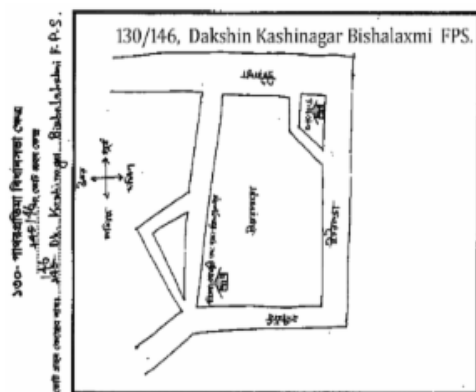

Nazri Naksha