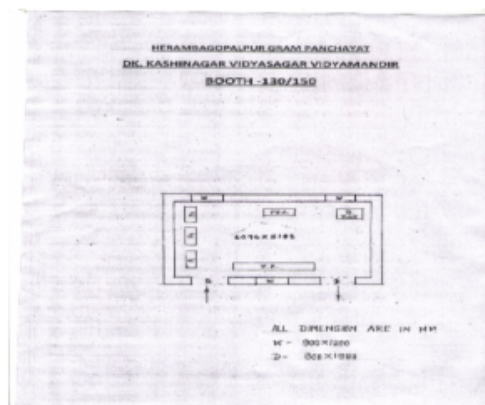

নির্বাচক নিবন্ধন আধিকারিকের স্বাক্ষর

Nazri Naksha

Google Map View

Polling Station Building Front View

Polling Station Front View

Cad View

Key MAP View

1 নাম : সুলোচনা দাস স্বামীর নাম : পাঁচগোপাল দাস বাড়ির নং : এন001 বয়স : 29 লিঙ্গ : মহিলা	ZIW1882372 ফটো উপলব্ধ	2 নাম : বাপ্পাদিত্য আড়ি পিতার নাম : জয়রাম আড়ি বাড়ির নং : n0002 বয়স : 31 লিঙ্গ : পুরুষ	ZIW1540913 ফটো উপলব্ধ	3 নাম : জয়রাম আড়ি পিতার নাম : সতীশ আড়ি বাড়ির নং : n0002 বয়স : 65 লিঙ্গ : পুরুষ	ZIW2105344 ফটো উপলব্ধ
Q 4 নাম : জ্যোৎস্না আড়ি স্বামীর নাম : রতন জ্যোড়ি বাড়ির নং : বয়স : 32 লিঙ্গ : মহিলা	ZIW1417369 ফটো উপলব্ধ	5 নাম : রতন আড়ি পিতার নাম : ক্ষুদিরাম আড়ি বাড়ির নং : n0002 বয়স : 38 লিঙ্গ : পুরুষ	GQD3168390 ফটো উপলব্ধ	6 নাম : রবীন বরন আড়ি পিতার নাম : ক্ষুদিরাম আড়ি বাড়ির নং : n0002 বয়স : 45 লিঙ্গ : পুরুষ	GQD3168408 ফটো উপলব্ধ
7 নাম : অনুপ আড়ি পিতার নাম : কানাই লাল আড়ি বাড়ির নং : n0001 বয়স : 31 লিঙ্গ : পুরুষ	ZIW1741263 ফটো উপলব্ধ	8 নাম : মীনা রানী আড়ি স্বামীর নাম : ভূতনাথ আড়ি বাড়ির নং : n0001 বয়স : 33 লিঙ্গ : মহিলা	ZIW1417377 ফটো উপলব্ধ	9 নাম : প্রভাতী রানী আড়ি স্বামীর নাম : রবীন আড়ি বাড়ির নং : n0001 বয়স : 42 লিঙ্গ : মহিলা	GQD3005402 ফটো উপলব্ধ
10 নাম : ভূতনাথ আড়ি পিতার নাম : অনন্ত আড়ি বাড়ির নং : n0001 বয়স : 43 লিঙ্গ : পুরুষ	ZIW0616433 ফটো উপলব্ধ	11 নাম : শ্যামলী আড়ি স্বামীর নাম : বলাই আড়ি বাড়ির নং : n0001 বয়স : 48 লিঙ্গ : মহিলা	GQD1425644 ফটো উপলব্ধ	12 নাম : বলাই আড়ি পিতার নাম : অনন্ত আড়ি বাড়ির নং : n0001 বয়স : 53 লিঙ্গ : পুরুষ	WB/16/123/639382 ফটো উপলব্ধ
13 নাম : তন্ময় আড়ি পিতার নাম : কানাই আড়ি বাড়ির নং : n0001 বয়স : 33 লিঙ্গ : পুরুষ	ZIW1417203 ফটো উপলব্ধ	14 নাম : বিদ্যুৎ আড়ি স্বামীর নাম : কানাই আড়ি বাড়ির নং : n0001 বয়স : 56 লিঙ্গ : মহিলা	WB/16/123/639354 ফটো উপলব্ধ	15 নাম : কানাই আড়ি পিতার নাম : অনন্ত আড়ি বাড়ির নং : n0001 বয়স : 66 লিঙ্গ : পুরুষ	WB/16/123/639171 ফটো উপলব্ধ
16 নাম : প্রশান্ত আড়ি পিতার নাম : ভাস্কর আড়ি বাড়ির নং : n0003 বয়স : 32 লিঙ্গ : পুরুষ	ZIW1540905 ফটো উপলব্ধ	17 নাম : রুমা আড়ি স্বামীর নাম : সুকান্ত আড়ি বাড়ির নং : n0003 বয়স : 36 লিঙ্গ : মহিলা	ZIW0616532 ফটো উপলব্ধ	18 নাম : সুকান্ত আড়ি পিতার নাম : ভাস্কর আড়ি বাড়ির নং : n0003 বয়স : 43 লিঙ্গ : পুরুষ	GQD2836005 ফটো উপলব্ধ
19 নাম : শকুন্তলা আড়ি স্বামীর নাম : জয়ন্ত আড়ি বাড়ির নং : n0003 বয়স : 48 লিঙ্গ : মহিলা	GQD1424829 ফটো উপলব্ধ	20 নাম : জয়ন্ত আড়ি পিতার নাম : ভাস্কর আড়ি বাড়ির নং : n0003 বয়স : 52 লিঙ্গ : পুরুষ	ZIW2822179 ফটো উপলব্ধ	21 নাম : ভাস্কর আড়ি পিতার নাম : বিপিন আড়ি বাড়ির নং : n0003 বয়স : 74 লিঙ্গ : পুরুষ	ZIW2149201 ফটো উপলব্ধ
22 নাম : শোভা আড়ি স্বামীর নাম : গয়রাম আড়ি বাড়ির নং : n0002 বয়স : 50 লিঙ্গ : মহিলা	ZIW2822310 ফটো উপলব্ধ	23 নাম : গয়রাম আড়ি পিতার নাম : সতীশ আড়ি বাড়ির নং : n0002 বয়স : 58 লিঙ্গ : পুরুষ	ZIW2822328 ফটো উপলব্ধ	24 নাম : সোমনাথ আড়ি পিতার নাম : জয়রাম আড়ি বাড়ির নং : n0002 বয়স : 31 লিঙ্গ : পুরুষ	ZIW1741198 ফটো উপলব্ধ
25 নাম : রথিকা আড়ি স্বামীর নাম : প্রশান্ত আড়ি বাড়ির নং : n0003 বয়স : 30 লিঙ্গ : মহিলা	ZIW1839315 ফটো উপলব্ধ	26 নাম : সুমিত্রা আড়ি স্বামীর নাম : সাগর আড়ি বাড়ির নং : n0002 বয়স : 29 লিঙ্গ : মহিলা	ZIW1839398 ফটো উপলব্ধ	27 নাম : সাগর আড়ি পিতার নাম : ক্ষুদিরাম আড়ি বাড়ির নং : n0002 বয়স : 36 লিঙ্গ : পুরুষ	ZIW1839430 ফটো উপলব্ধ
28 নাম : সুজয় আড়ি পিতার নাম : কানাই আড়ি বাড়ির নং : n0001 বয়স : 26 লিঙ্গ : পুরুষ	ZIW1993294 ফটো উপলব্ধ	29 নাম : চন্দনী আড়ি স্বামীর নাম : তন্ময় আড়ি বাড়ির নং : n0224 বয়স : 34 লিঙ্গ : মহিলা	ZIW1982420 ফটো উপলব্ধ	30 নাম : শুভঙ্কর আড়ি পিতার নাম : রবীন বরন আড়ি বাড়ির নং : এন0002 বয়স : 22 লিঙ্গ : পুরুষ	ZIW2537983 ফটো উপলব্ধ