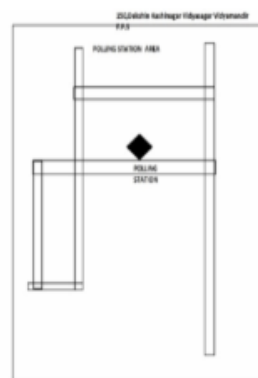

নির্বাচক নিবন্ধন আধিকারিকের স্বাক্ষর

Nazri Naksha

Google Map View

Polling Station Building Front View

Polling Station Front View

Cad View

Key MAP View

1 নাম : সুলোচনা দাস স্বামীর নাম : পাঁচগোপাল দাস বাড়ির নং : এন001 বয়স : 29 লিঙ্গ : মহিলা	ZIW1882372 ফটো উপলব্ধ	2 নাম : বাপ্পাদিত্য আড়ি পিতার নাম : জয়রাম আড়ি বাড়ির নং : n0002 বয়স : 31 লিঙ্গ : পুরুষ	ZIW1540913 ফটো উপলব্ধ	3 নাম : জয়রাম আড়ি পিতার নাম : সতীশ আড়ি বাড়ির নং : n0002 বয়স : 65 লিঙ্গ : পুরুষ	ZIW2105344 ফটো উপলব্ধ
Q 4 নাম : জ্যোৎস্না আড়ি স্বামীর নাম : রতন জ্যোড়ি বাড়ির নং : বয়স : 32 লিঙ্গ : মহিলা	ZIW1417369 ফটো উপলব্ধ	5 নাম : রতন আড়ি পিতার নাম : ক্ষুদিরাম আড়ি বাড়ির নং : n0002 বয়স : 38 লিঙ্গ : পুরুষ	GQD3168390 ফটো উপলব্ধ	6 নাম : রবীন বরন আড়ি পিতার নাম : ক্ষুদিরাম আড়ি বাড়ির নং : n0002 বয়স : 45 লিঙ্গ : পুরুষ	GQD3168408 ফটো উপলব্ধ
7 নাম : অনুপ আড়ি পিতার নাম : কানাই লাল আড়ি বাড়ির নং : n0001 বয়স : 31 লিঙ্গ : পুরুষ	ZIW1741263 ফটো উপলব্ধ	8 নাম : মীনা রানী আড়ি স্বামীর নাম : ভূতনাথ আড়ি বাড়ির নং : n0001 বয়স : 33 লিঙ্গ : মহিলা	ZIW1417377 ফটো উপলব্ধ	9 নাম : প্রভাতী রানী আড়ি স্বামীর নাম : রবীন আড়ি বাড়ির নং : n0001 বয়স : 42 লিঙ্গ : মহিলা	GQD3005402 ফটো উপলব্ধ
10 নাম : ভূতনাথ আড়ি পিতার নাম : অনন্ত আড়ি বাড়ির নং : n0001 বয়স : 43 লিঙ্গ : পুরুষ	ZIW0616433 ফটো উপলব্ধ	11 নাম : শ্যামলী আড়ি স্বামীর নাম : বলাই আড়ি বাড়ির নং : n0001 বয়স : 48 লিঙ্গ : মহিলা	GQD1425644 ফটো উপলব্ধ	12 নাম : বলাই আড়ি পিতার নাম : অনন্ত আড়ি বাড়ির নং : n0001 বয়স : 53 লিঙ্গ : পুরুষ	WB/16/123/639382 ফটো উপলব্ধ
13 নাম : তন্ময় আড়ি পিতার নাম : কানাই আড়ি বাড়ির নং : n0001 বয়স : 33 লিঙ্গ : পুরুষ	ZIW1417203 ফটো উপলব্ধ	14 নাম : বিদ্যুৎ আড়ি স্বামীর নাম : কানাই আড়ি বাড়ির নং : n0001 বয়স : 56 লিঙ্গ : মহিলা	WB/16/123/639354 ফটো উপলব্ধ	15 নাম : কানাই আড়ি পিতার নাম : অনন্ত আড়ি বাড়ির নং : n0001 বয়স : 66 লিঙ্গ : পুরুষ	WB/16/123/639171 ফটো উপলব্ধ
16 নাম : প্রশান্ত আড়ি পিতার নাম : ভাস্কর আড়ি বাড়ির নং : n0003 বয়স : 32 লিঙ্গ : পুরুষ	ZIW1540905 ফটো উপলব্ধ	17 নাম : রুমা আড়ি স্বামীর নাম : সুকান্ত আড়ি বাড়ির নং : n0003 বয়স : 36 লিঙ্গ : মহিলা	ZIW0616532 ফটো উপলব্ধ	18 নাম : সুকান্ত আড়ি পিতার নাম : ভাস্কর আড়ি বাড়ির নং : n0003 বয়স : 43 লিঙ্গ : পুরুষ	GQD2836005 ফটো উপলব্ধ
19 নাম : শকুন্তলা আড়ি স্বামীর নাম : জয়ন্ত আড়ি বাড়ির নং : n0003 বয়স : 48 লিঙ্গ : মহিলা	GQD1424829 ফটো উপলব্ধ	20 নাম : জয়ন্ত আড়ি পিতার নাম : ভাস্কর আড়ি বাড়ির নং : n0003 বয়স : 52 লিঙ্গ : পুরুষ	ZIW2822179 ফটো উপলব্ধ	21 নাম : ভাস্কর আড়ি পিতার নাম : বিপিন আড়ি বাড়ির নং : n0003 বয়স : 74 লিঙ্গ : পুরুষ	ZIW2149201 ফটো উপলব্ধ
22 নাম : শোভা আড়ি স্বামীর নাম : গয়রাম আড়ি বাড়ির নং : n0002 বয়স : 50 লিঙ্গ : মহিলা	ZIW2822310 ফটো উপলব্ধ	23 নাম : গয়রাম আড়ি পিতার নাম : সতীশ আড়ি বাড়ির নং : n0002 বয়স : 58 লিঙ্গ : পুরুষ	ZIW2822328 ফটো উপলব্ধ	24 নাম : সোমনাথ আড়ি পিতার নাম : জয়রাম আড়ি বাড়ির নং : n0002 বয়স : 31 লিঙ্গ : পুরুষ	ZIW1741198 ফটো উপলব্ধ
25 নাম : রথিকা আড়ি স্বামীর নাম : প্রশান্ত আড়ি বাড়ির নং : n0003 বয়স : 30 লিঙ্গ : মহিলা	ZIW1839315 ফটো উপলব্ধ	26 নাম : সুমিত্রা আড়ি স্বামীর নাম : সাগর আড়ি বাড়ির নং : n0002 বয়স : 29 লিঙ্গ : মহিলা	ZIW1839398 ফটো উপলব্ধ	27 নাম : সাগর আড়ি পিতার নাম : ক্ষুদিরাম আড়ি বাড়ির নং : n0002 বয়স : 36 লিঙ্গ : পুরুষ	ZIW1839430 ফটো উপলব্ধ
28 নাম : সুজয় আড়ি পিতার নাম : কানাই আড়ি বাড়ির নং : n0001 বয়স : 26 লিঙ্গ : পুরুষ	ZIW1993294 ফটো উপলব্ধ	29 নাম : চন্দনী আড়ি স্বামীর নাম : তন্ময় আড়ি বাড়ির নং : n0224 বয়স : 34 লিঙ্গ : মহিলা	ZIW1982420 ফটো উপলব্ধ	30 নাম : শুভঙ্কর আড়ি পিতার নাম : রবীন বরন আড়ি বাড়ির নং : এন0002 বয়স : 22 লিঙ্গ : পুরুষ	ZIW2537983 ফটো উপলব্ধ