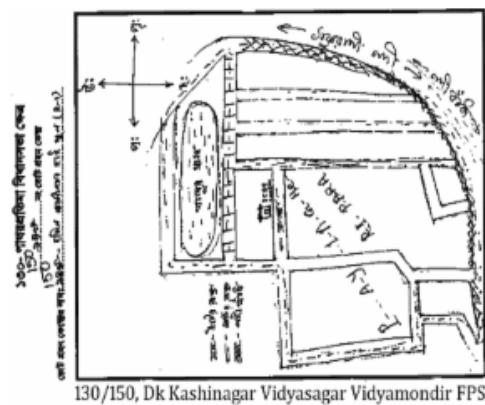

Nazri Naksha