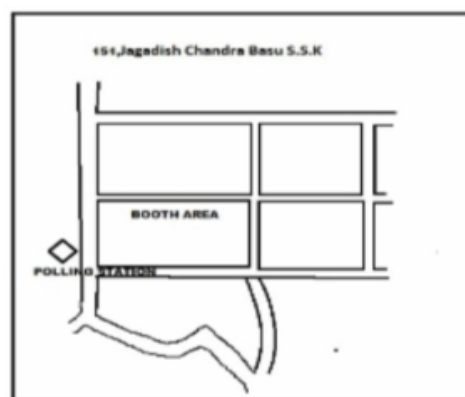

Key MAP View