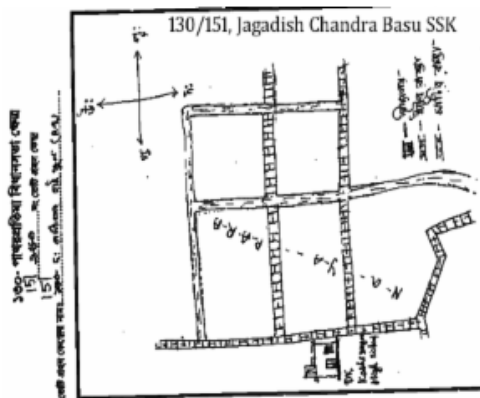

Nazri Naksha