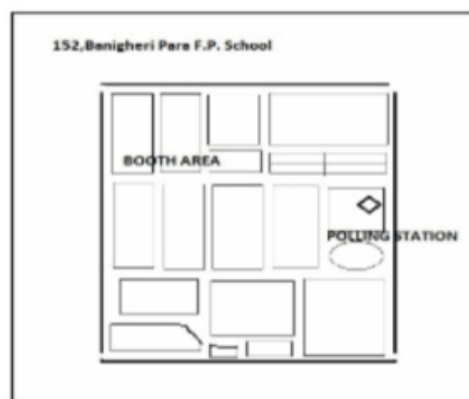

Cad View

Key MAP View