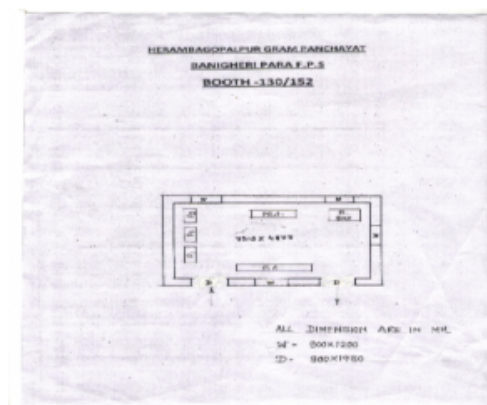

নির্বাচক নিবন্ধন আধিকারিকের স্বাক্ষর

Nazri Naksha

Google Map View

Polling Station Building Front View

Polling Station Front View

Cad View

Key MAP View

1 নাম : শ্যামলী আড়ি স্বামীর নাম: মহেন্দ্র আড়ি বাড়ির নং : n0101 বয়স : 42 লিঙ্গ : মহিলা	GQD2539161 ফটো উপলব্ধ	2 নাম : র্নারানী আড়ি (বর) স্বামীর নাম: কুন্তিবাস বর বাড়ির নং : n0101 বয়স : 36 লিঙ্গ : মহিলা	ZIW1243898 ফটো উপলব্ধ	3 নাম : কুন্তিবাস বর পিতার নাম: বিহারী বর বাড়ির নং : n0101 বয়স : 44 লিঙ্গ : পুরুষ	ZIW1243906 ফটো উপলব্ধ
4 নাম : মিনু আড়ি স্বামীর নাম: শুকদেব আড়ি বাড়ির নং : n0101 বয়স : 38 লিঙ্গ : মহিলা	ZIW0624296 ফটো উপলব্ধ	5 নাম : শুকদেব আড়ি পিতার নাম: পঞ্চানন আড়ি বাড়ির নং : n0101 বয়স : 40 লিঙ্গ : পুরুষ	GQD3075553 ফটো উপলব্ধ	6 নাম : সনকা আড়ি স্বামীর নাম: পঞ্চানন আড়ি বাড়ির নং : n0101 বয়স : 61 লিঙ্গ : মহিলা	WB/16/123/645511 ফটো উপলব্ধ
7 নাম : সরস্বতী আড়ী স্বামীর নাম: সুকদেব আড়ী বাড়ির নং : এন0101 বয়স : 27 লিঙ্গ : মহিলা	ZIW2385482 ফটো উপলব্ধ	8 নাম : মহেন্দ্রনাথ আড়ি পিতার নাম: পঞ্চানন আড়ি বাড়ির নং : n0101 বয়স : 46 লিঙ্গ : পুরুষ	GQD3075223 ফটো উপলব্ধ	9 নাম : প্রশান্ত কয়াল পিতার নাম: নাবকুমার কয়াল বাড়ির নং : এন0174 বয়স : 25 লিঙ্গ : পুরুষ	ZIW2066405 ফটো উপলব্ধ
10 নাম : সুজন কয়াল পিতার নাম: বিশ্বনাথ কয়াল বাড়ির নং : এন0154 বয়স : 21 লিঙ্গ : পুরুষ	ZIW2540433 ফটো উপলব্ধ	11 নাম : বৃষকেন্দু কয়াল পিতার নাম: বিশ্বনাথ কয়াল বাড়ির নং : n0231 বয়স : 26 লিঙ্গ : পুরুষ	ZIW1993518 ফটো উপলব্ধ	12 নাম : রিনা কয়াল স্বামীর নাম: মিলন কয়াল বাড়ির নং : n0243 বয়স : 26 লিঙ্গ : মহিলা	ZIW1993633 ফটো উপলব্ধ
13 নাম : সুশান্ত কয়াল পিতার নাম: নবকুমার কয়াল বাড়ির নং : n0184 বয়স : 27 লিঙ্গ : পুরুষ	ZIW1922640 ফটো উপলব্ধ	14 নাম : প্রদীপ কয়াল পিতার নাম: নিতাই কয়াল বাড়ির নং : N0215 বয়স : 24 লিঙ্গ : পুরুষ	ZIW2247997 ফটো উপলব্ধ	15 নাম : সুস্মিতা জানা কয়াল স্বামীর নাম: গোপাল চন্দ্র কয়াল বাড়ির নং : N0211 বয়স : 25 লিঙ্গ : মহিলা	ZIW2248029 ফটো উপলব্ধ
16 নাম : গৌরহরি কয়াল পিতার নাম: ভান্ডুরাম কয়াল বাড়ির নং : n0211 বয়স : 59 লিঙ্গ : পুরুষ	GQD1423904 ফটো উপলব্ধ	17 নাম : সরমা কয়াল স্বামীর নাম: গৌরহরি কয়াল বাড়ির নং : n0210 বয়স : 55 লিঙ্গ : মহিলা	GQD3074929 ফটো উপলব্ধ	18 নাম : নবকুমার কয়াল পিতার নাম: শশধর কয়াল বাড়ির নং : n0184 বয়স : 54 লিঙ্গ : পুরুষ	GQD3075629 ফটো উপলব্ধ
19 নাম : রেখা কয়াল স্বামীর নাম: নবকুমার কয়াল বাড়ির নং : n0174 বয়স : 48 লিঙ্গ : মহিলা	GQD3075611 ফটো উপলব্ধ	20 নাম : অনিমা কয়াল স্বামীর নাম: বিশ্বনাথ কয়াল বাড়ির নং : n0154 বয়স : 45 লিঙ্গ : মহিলা	GQD1893403 ফটো উপলব্ধ	21 নাম : বিশ্বনাথ কয়াল পিতার নাম: ভান্ডুরাম কয়াল বাড়ির নং : n0154 বয়স : 59 লিঙ্গ : পুরুষ	ZIW2691681 ফটো উপলব্ধ
22 নাম : গোপাল চন্দ্র কয়াল পিতার নাম: গৌরহরি কয়াল বাড়ির নং : n0211 বয়স : 29 লিঙ্গ : পুরুষ	ZIW1741669 ফটো উপলব্ধ	23 নাম : মিলন কয়াল পিতার নাম: নিতাই কয়াল বাড়ির নং : n0215 বয়স : 29 লিঙ্গ : পুরুষ	ZIW1741644 ফটো উপলব্ধ	24 নাম : নিতাই কয়াল পিতার নাম: ভান্ডুরাম কয়াল বাড়ির নং : n0215 বয়স : 63 লিঙ্গ : পুরুষ	ZIW2828309 ফটো উপলব্ধ
25 নাম : সেরিনা মোল্লা স্বামীর নাম: মনিরুল মোল্লা বাড়ির নং : n0180 বয়স : 30 লিঙ্গ : মহিলা	ZIW1741800 ফটো উপলব্ধ	26 নাম : মোমিনা বিবি স্বামীর নাম: ছানোয়ার খাঁ বাড়ির নং : n0180 বয়স : 41 লিঙ্গ : মহিলা	GQD2837474 ফটো উপলব্ধ	27 নাম : সানোয়ার খাঁ পিতার নাম: আব্দুল হামিদ খাঁ বাড়ির নং : n0180 বয়স : 45 লিঙ্গ : পুরুষ	GQD2837466 ফটো উপলব্ধ
28 নাম : সারাপন খাঁ স্বামীর নাম: আব্দুল হামিদ খাঁ বাড়ির নং : n0180 বয়স : 63 লিঙ্গ : মহিলা	WB/16/123/645040 ফটো উপলব্ধ	29 নাম : সামিন খান পিতার নাম: সনৌর খান বাড়ির নং : এন0180 বয়স : 21 লিঙ্গ : পুরুষ	ZIW2616977 ফটো উপলব্ধ	30 নাম : আনুয়ারা খাঁ স্বামীর নাম: সামসুদ্দিন খাঁ বাড়ির নং : n0173 বয়স : 51 লিঙ্গ : মহিলা	WB/16/123/645508 ফটো উপলব্ধ