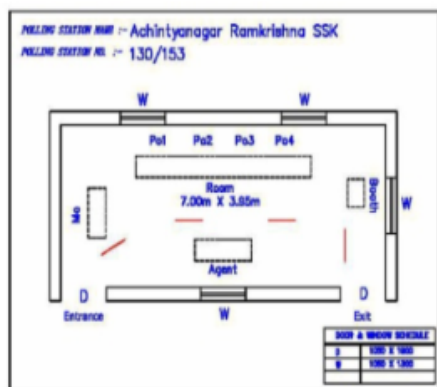

নির্বাচক নিবন্ধন আধিকারিকের স্বাক্ষর

Nazri Naksha

Google Map View

Polling Station Building Front View

Polling Station Front View

Cad View

Key MAP View

1 নাম : অর্পিতা বর বারিক স্বামীর নাম: প্রলয় বারিক বাড়ির নং : n0220 বয়স : 32 লিঙ্গ : মহিলা	ZIW1411339 ফটো উপলব্ধ	2 নাম : সংগীতা (ভূঞা)মাইতি স্বামীর নাম: বিশ্বনাথ মাইতি বাড়ির নং : n0238 বয়স : 38 লিঙ্গ : মহিলা	JZJ2612364 ফটো উপলব্ধ	3 নাম : আরতী (মালা)মাইতি স্বামীর নাম: অরুণ মাইতি বাড়ির নং : n0206 বয়স : 37 লিঙ্গ : মহিলা	ZIW0691675 ফটো উপলব্ধ
4 নাম : বাসুদেব আদক পিতার নাম: রবীন্দ্রনাথ আদক বাড়ির নং : n0069 বয়স : 46 লিঙ্গ : পুরুষ	JZJ2359248 ফটো উপলব্ধ	5 নাম : সৌমেন আদক পিতার নাম: সুবিমল আদক বাড়ির নং : n0093 বয়স : 40 লিঙ্গ : পুরুষ	JZJ2476026 ফটো উপলব্ধ	6 নাম : সুব্রত আদক পিতার নাম: সুবিমল আদক বাড়ির নং : n0093 বয়স : 42 লিঙ্গ : পুরুষ	JZJ2476034 ফটো উপলব্ধ
7 নাম : রীতারানী আদক স্বামীর নাম: সুবিমল আদক বাড়ির নং : n0093 বয়স : 61 লিঙ্গ : মহিলা	WB/16/125/279285 ফটো উপলব্ধ	8 নাম : সুবিমল আদক পিতার নাম: ধনঞ্জয় আদক বাড়ির নং : n0093 বয়স : 71 লিঙ্গ : পুরুষ	WB/16/125/279199 ফটো উপলব্ধ	9 নাম : ভবানী আদক স্বামীর নাম: বাসুদেব আদক বাড়ির নং : n0069 বয়স : 37 লিঙ্গ : মহিলা	JZJ2660918 ফটো উপলব্ধ
10 নাম : পূর্ণিমা আদক স্বামীর নাম: স্বরূপ আদক বাড়ির নং : n0141 বয়স : 41 লিঙ্গ : মহিলা	JZJ2359263 ফটো উপলব্ধ	11 নাম : প্রতিমা আদক স্বামীর নাম: শুভেন্দু বিকাশ আদক বাড়ির নং : n0141 বয়স : 36 লিঙ্গ : মহিলা	ZIW1542463 ফটো উপলব্ধ	12 নাম : শুভেন্দু বিকাশ আদক পিতার নাম: সুনীল আদক বাড়ির নং : n0141 বয়স : 38 লিঙ্গ : পুরুষ	JZJ2476018 ফটো উপলব্ধ
13 নাম : স্বরূপ আদক পিতার নাম: সুনীল আদক বাড়ির নং : n0141 বয়স : 45 লিঙ্গ : পুরুষ	JZJ1337468 ফটো উপলব্ধ	14 নাম : অলকা আদক স্বামীর নাম: সুনীল আদক বাড়ির নং : n0141 বয়স : 62 লিঙ্গ : মহিলা	ZIW2789261 ফটো উপলব্ধ	15 নাম : সুনীল আদক পিতার নাম: সুষ্টিধর আদক বাড়ির নং : n0141 বয়স : 73 লিঙ্গ : পুরুষ	ZIW2789287 ফটো উপলব্ধ
16 নাম : অনিমা আদক স্বামীর নাম: জয়দেব আদক বাড়ির নং : n0140 বয়স : 35 লিঙ্গ : মহিলা	ZIW1542497 ফটো উপলব্ধ	17 নাম : জয়দেব আদক পিতার নাম: নন্দগোপাল আদক বাড়ির নং : n0140 বয়স : 38 লিঙ্গ : পুরুষ	ZIW1542125 ফটো উপলব্ধ	18 নাম : দিল্লী আদক স্বামীর নাম: নন্দগোপাল আদক বাড়ির নং : n0140 বয়স : 53 লিঙ্গ : মহিলা	ZIW2956563 ফটো উপলব্ধ
19 নাম : অরিন্দম আদক পিতার নাম: স্বরূপ আদক বাড়ির নং : এন0141 বয়স : 21 লিঙ্গ : পুরুষ	ZIW2578300 ফটো উপলব্ধ	20 নাম : তুলসী কর্মী দাস স্বামীর নাম: জয়ন্ত দাস বাড়ির নং : n0246 বয়স : 34 লিঙ্গ : মহিলা	ZIW1522267 ফটো উপলব্ধ	21 নাম : অসীমা কান্ডার স্বামীর নাম: শশাংক কান্ডার বাড়ির নং : n0244 বয়স : 37 লিঙ্গ : মহিলা	ZIW0633743 ফটো উপলব্ধ
22 নাম : শশাংক কান্ডার পিতার নাম: মদন মোহন কান্ডার বাড়ির নং : n0245 বয়স : 38 লিঙ্গ : পুরুষ	JZJ2661221 ফটো উপলব্ধ	23 নাম : ভীমচরন গারু পিতার নাম: অজিত গারু বাড়ির নং : n0230 বয়স : 45 লিঙ্গ : পুরুষ	GQD1897602 ফটো উপলব্ধ	24 নাম : সুমিত্রা গারু স্বামীর নাম: ভীমচরন গারু বাড়ির নং : n0231 বয়স : 43 লিঙ্গ : মহিলা	GQD2845154 ফটো উপলব্ধ
25 নাম : রেবতী গিরি স্বামীর নাম: মহাদেব গিরি বাড়ির নং : n0050 বয়স : 38 লিঙ্গ : মহিলা	ZIW1542471 ফটো উপলব্ধ	26 নাম : সুমিত্রা (সাহ) গিরি স্বামীর নাম: ভীমচরন গিরি বাড়ির নং : n0126 বয়স : 31 লিঙ্গ : মহিলা	ZIW1840883 ফটো উপলব্ধ	27 নাম : গোবিন্দ প্রসাদ গিরি পিতার নাম: জয়দেব গিরি বাড়ির নং : এন0050 বয়স : 22 লিঙ্গ : পুরুষ	ZIW2406320 ফটো উপলব্ধ
28 নাম : করুনা (ঘোড়াই) গিরি স্বামীর নাম: গুরুপদ গিরি বাড়ির নং : n0049 বয়স : 30 লিঙ্গ : মহিলা	ZIW1840834 ফটো উপলব্ধ	29 নাম : অনুপম গিরি পিতার নাম: গৌতম কুমার গিরি বাড়ির নং : এন0096 বয়স : 22 লিঙ্গ : পুরুষ	ZIW2567030 ফটো উপলব্ধ	30 নাম : বরুনা রানী বাগ গিরি স্বামীর নাম: সুকুমার গিরি বাড়ির নং : n0137 বয়স : 33 লিঙ্গ : মহিলা	ZIW1693258 ফটো উপলব্ধ