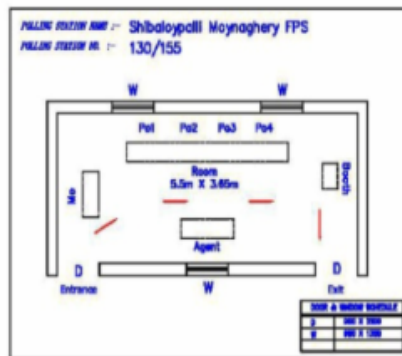

নির্বাচক নিবন্ধন আধিকারিকের স্বাক্ষর

Nazri Naksha

Google Map View

Polling Station Building Front View

Polling Station Front View

Cad View

Key MAP View

1 নাম : লক্ষ্মরানী (দোলই) শীট স্বামীর নাম: রাজ কুমার শীট বাড়ির নং : n0170 বয়স : 36 লিঙ্গ : মহিলা	ZIW1436625 ফটো উপলব্ধ	2 নাম : মিনতী (পাল) দাস স্বামীর নাম: খোকন দাস বাড়ির নং : n0172 বয়স : 40 লিঙ্গ : মহিলা	JZJ2400513 ফটো উপলব্ধ	3 নাম : বুদ্ধদেব গায়েন পিতার নাম: ক্ষুদিরাম গায়েন বাড়ির নং : n0053 বয়স : 32 লিঙ্গ : পুরুষ	ZIW1841311 ফটো উপলব্ধ
4 নাম : সীতারানী গায়েন স্বামীর নাম: ক্ষুদিরাম গায়েন বাড়ির নং : n0053 বয়স : 60 লিঙ্গ : মহিলা	ZIW2171718 ফটো উপলব্ধ	5 নাম : ক্ষুদিরাম গায়েন পিতার নাম: সন্ন্যাসী গায়েন বাড়ির নং : n0053 বয়স : 67 লিঙ্গ : পুরুষ	ZIW2171833 ফটো উপলব্ধ	6 নাম : সুমিত্রা গায়েন স্বামীর নাম: নিতাই গায়েন বাড়ির নং : n0052 বয়স : 54 লিঙ্গ : মহিলা	ZIW2924025 ফটো উপলব্ধ
7 নাম : নিতাই গায়েন পিতার নাম: সন্ন্যাসী গায়েন বাড়ির নং : n0052 বয়স : 58 লিঙ্গ : পুরুষ	ZIW2924140 ফটো উপলব্ধ	8 নাম : তপতী গায়েন গিরি স্বামীর নাম: তরুন বিকাশ গিরি বাড়ির নং : এন0051 বয়স : 41 লিঙ্গ : মহিলা	GQD2846822 ফটো উপলব্ধ	9 নাম : পারুল গিরি পিতার নাম: অতুল গিরি বাড়ির নং : n0020 বয়স : 73 লিঙ্গ : মহিলা	JZJ1337799 ফটো উপলব্ধ
10 নাম : সৌমেন গিরি পিতার নাম: রামকৃষ্ণ গিরি বাড়ির নং : এন0063 বয়স : 23 লিঙ্গ : পুরুষ	ZIW2330231 ফটো উপলব্ধ	11 নাম : অরুণাভ গিরি পিতার নাম: অশ্রুপ্রকাশ গিরি বাড়ির নং : এন0108 বয়স : 23 লিঙ্গ : পুরুষ	ZIW2330454 ফটো উপলব্ধ	12 নাম : সুঘমা গিরি পিতার নাম: উত্তম গিরি বাড়ির নং : এন00042 বয়স : 23 লিঙ্গ : মহিলা	ZIW2320653 ফটো উপলব্ধ
13 নাম : নারায়ণ গিরি পিতার নাম: অমূল্য গিরি বাড়ির নং : n0051 বয়স : 72 লিঙ্গ : পুরুষ	ZIW2819324 ফটো উপলব্ধ	14 নাম : তপতী গিরি স্বামীর নাম: নারায়ণ গিরি বাড়ির নং : n0051 বয়স : 67 লিঙ্গ : মহিলা	JZJ1337849 ফটো উপলব্ধ	15 নাম : সুব্রত গিরি পিতার নাম: রামকৃষ্ণ গিরি বাড়ির নং : এন0063 বয়স : 25 লিঙ্গ : পুরুষ	ZIW2076867 ফটো উপলব্ধ
16 নাম : রবীন্দ্রনাথ গিরি পিতার নাম: ঝাড়েশ্বর গিরি বাড়ির নং : n0184 বয়স : 26 লিঙ্গ : পুরুষ	ZIW1958339 ফটো উপলব্ধ	17 নাম : মমতা দাস গিরি স্বামীর নাম: রবীন্দ্রনাথ গিরি বাড়ির নং : এন0184 বয়স : 21 লিঙ্গ : মহিলা	ZIW2607042 ফটো উপলব্ধ	18 নাম : নবীন গিরি পিতার নাম: রামকৃষ্ণ গিরি বাড়ির নং : n0116 বয়স : 28 লিঙ্গ : পুরুষ	ZIW1841303 ফটো উপলব্ধ
19 নাম : সৌরভ গিরি পিতার নাম: হরিপদ গিরি বাড়ির নং : n0177 বয়স : 29 লিঙ্গ : পুরুষ	ZIW1887330 ফটো উপলব্ধ	20 নাম : তরুন বিকাশ গিরি পিতার নাম: নারায়ণ গিরি বাড়ির নং : n0051 বয়স : 43 লিঙ্গ : পুরুষ	JZJ2097715 ফটো উপলব্ধ	21 নাম : অমিতাভ গিরি পিতার নাম: অশ্রুপ্রকাশ গিরি বাড়ির নং : এন0108 বয়স : 22 লিঙ্গ : পুরুষ	ZIW2427318 ফটো উপলব্ধ
22 নাম : প্রভাত চন্দ্র গিরি পিতার নাম: গোপাল গিরি বাড়ির নং : n0063 বয়স : 42 লিঙ্গ : পুরুষ	JZJ1417633 ফটো উপলব্ধ	23 নাম : নিয়তি গিরি স্বামীর নাম: নিখিল গিরি বাড়ির নং : n0115 বয়স : 70 লিঙ্গ : মহিলা	ZIW2184042 ফটো উপলব্ধ	24 নাম : সুমিতা গিরি স্বামীর নাম: অশ্রুপ্রকাশ গিরি বাড়ির নং : n0108 বয়স : 43 লিঙ্গ : মহিলা	JZJ1415330 ফটো উপলব্ধ
25 নাম : অশ্রুপ্রকাশ গিরি পিতার নাম: অতিথি গিরি বাড়ির নং : n0108 বয়স : 53 লিঙ্গ : পুরুষ	ZIW2959021 ফটো উপলব্ধ	26 নাম : পুলক কুমার গিরি পিতার নাম: বটকৃষ্ণ গিরি বাড়ির নং : n0107 বয়স : 34 লিঙ্গ : পুরুষ	ZIW1244672 ফটো উপলব্ধ	27 নাম : অলক কুমার গিরি পিতার নাম: বটকৃষ্ণ গিরি বাড়ির নং : n0107 বয়স : 41 লিঙ্গ : পুরুষ	JZJ2360378 ফটো উপলব্ধ
28 নাম : শিপ্রা গিরি স্বামীর নাম: বটকৃষ্ণ গিরি বাড়ির নং : n0107 বয়স : 61 লিঙ্গ : মহিলা	ZIW2959070 ফটো উপলব্ধ	29 নাম : বটকৃষ্ণ গিরি পিতার নাম: অমূল্য গিরি বাড়ির নং : n0107 বয়স : 69 লিঙ্গ : পুরুষ	JZJ1335041 ফটো উপলব্ধ	30 নাম : প্রতিমা গিরি স্বামীর নাম: প্রভাত চন্দ্র গিরি বাড়ির নং : n0063 বয়স : 32 লিঙ্গ : মহিলা	ZIW1543073 ফটো উপলব্ধ