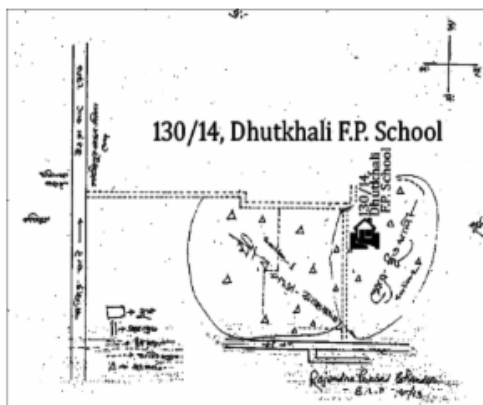

Nazri Naksha