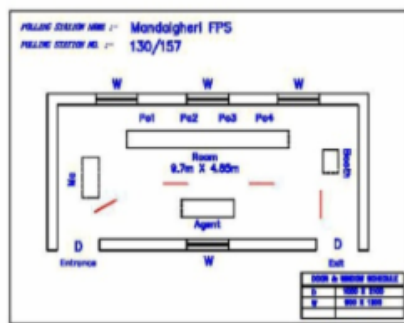

নির্বাচক নিবন্ধন আধিকারিকের স্বাক্ষর

Nazri Naksha

Google Map View

Polling Station Building Front View

Polling Station Front View

Cad View

Key MAP View

1 নাম : চন্দনা মাইতি স্বামীর নাম: বটকৃষ্ণ মাইতি বাড়ির নং : n0262 বয়স : 38 লিঙ্গ : মহিলা	JZJ2585255	ফটো উপলব্ধ	2 নাম : মমতা রানী (বেরা) সাঁতরা স্বামীর নাম: উৎপল সাঁতরা বাড়ির নং : n0267 বয়স : 38 লিঙ্গ : মহিলা	JZJ2585651	ফটো উপলব্ধ	3 নাম : কৃষ্ণা (মাইতি) পড়া স্বামীর নাম: মনস পড়া বাড়ির নং : n0267 বয়স : 38 লিঙ্গ : মহিলা	ZIW1637248	ফটো উপলব্ধ
4 নাম : মালতী দাস আড়ি স্বামীর নাম: গৌতম আড়ি বাড়ির নং : n0038 বয়স : 29 লিঙ্গ : মহিলা	ZIW1743327	ফটো উপলব্ধ	5 নাম : সরোজ কুমার আড়ি পিতার নাম: উত্তম আড়ি বাড়ির নং : n0064 বয়স : 29 লিঙ্গ : পুরুষ	ZIW1841956	ফটো উপলব্ধ	6 নাম : কানন বালা আড়ি স্বামীর নাম: তপন আড়ি বাড়ির নং : n0068 বয়স : 46 লিঙ্গ : মহিলা	JZJ2361558	ফটো উপলব্ধ
7 নাম : তপন আড়ি পিতার নাম: শক্রয় আড়ি বাড়ির নং : n0068 বয়স : 53 লিঙ্গ : পুরুষ	ZIW2726693	ফটো উপলব্ধ	8 নাম : বাপী কুমার আড়ি পিতার নাম: শ্রীমন্ত আড়ি বাড়ির নং : n0067 বয়স : 36 লিঙ্গ : পুরুষ	ZIW0645325	ফটো উপলব্ধ	9 নাম : বিমলা আড়ি স্বামীর নাম: শ্রীমন্ত আড়ি বাড়ির নং : n0067 বয়স : 56 লিঙ্গ : মহিলা	ZIW2888451	ফটো উপলব্ধ
10 নাম : শ্রীমন্ত আড়ি পিতার নাম: শক্রয় আড়ি বাড়ির নং : n0067 বয়স : 61 লিঙ্গ : পুরুষ	ZIW2888535	ফটো উপলব্ধ	11 নাম : যমুনা আড়ি স্বামীর নাম: শক্রয় আড়ি বাড়ির নং : n0066 বয়স : 79 লিঙ্গ : মহিলা	ZIW2888568	ফটো উপলব্ধ	12 নাম : প্রসেনজিৎ আড়ি পিতার নাম: অমল্য আড়ি বাড়ির নং : n0065 বয়স : 31 লিঙ্গ : পুরুষ	ZIW1543875	ফটো উপলব্ধ
13 নাম : কাঞ্চন বালা আড়ি স্বামীর নাম: অমল্য কুমার আড়ি বাড়ির নং : n0065 বয়স : 66 লিঙ্গ : মহিলা	WB/16/125/291567	ফটো উপলব্ধ	14 নাম : খুকু রানী আড়ি স্বামীর নাম: স্বপন আড়ি বাড়ির নং : n0064 বয়স : 47 লিঙ্গ : মহিলা	JZJ1415405	ফটো উপলব্ধ	15 নাম : স্বপন আড়ি পিতার নাম: শশাঙ্ক আড়ি বাড়ির নং : n0064 বয়স : 51 লিঙ্গ : পুরুষ	ZIW2741593	ফটো উপলব্ধ
16 নাম : শ্যামলী আড়ি স্বামীর নাম: গুরুপদ আড়ি বাড়ির নং : N/0233 বয়স : 41 লিঙ্গ : মহিলা	ZIW1154269	ফটো উপলব্ধ	17 নাম : গুরুপদ আড়ি পিতার নাম: শশাঙ্ক আড়ি বাড়ির নং : N/0233 বয়স : 48 লিঙ্গ : পুরুষ	JZJ0046888	ফটো উপলব্ধ	18 নাম : উত্তম আড়ি পিতার নাম: শশাঙ্ক আড়ি বাড়ির নং : n0064 বয়স : 53 লিঙ্গ : পুরুষ	ZIW2838639	ফটো উপলব্ধ
19 নাম : আরতি আড়ি স্বামীর নাম: শশাঙ্ক আড়ি বাড়ির নং : n0064 বয়স : 71 লিঙ্গ : মহিলা	ZIW2741916	ফটো উপলব্ধ	20 নাম : শশাঙ্ক আড়ি পিতার নাম: যোগী আড়ি বাড়ির নং : n0064 বয়স : 79 লিঙ্গ : পুরুষ	ZIW2741767	ফটো উপলব্ধ	21 নাম : গৌতম আড়ি পিতার নাম: বলাই আড়ি বাড়ির নং : n0038 বয়স : 36 লিঙ্গ : পুরুষ	ZIW0645242	ফটো উপলব্ধ
22 নাম : কবিতা আড়ি স্বামীর নাম: গোবিন্দ আড়ি বাড়ির নং : n0038 বয়স : 38 লিঙ্গ : মহিলা	ZIW0645234	ফটো উপলব্ধ	23 নাম : গোবিন্দ আড়ি পিতার নাম: বলাই আড়ি বাড়ির নং : n0038 বয়স : 41 লিঙ্গ : পুরুষ	JZJ2362572	ফটো উপলব্ধ	24 নাম : সাবিত্রী আড়ি স্বামীর নাম: বলাই আড়ি বাড়ির নং : n0038 বয়স : 59 লিঙ্গ : মহিলা	ZIW2127678	ফটো উপলব্ধ
25 নাম : মাধবী আড়ি স্বামীর নাম: গৌরহরি আড়ি বাড়ির নং : n0245 বয়স : 36 লিঙ্গ : মহিলা	ZIW1283860	ফটো উপলব্ধ	26 নাম : লতারানী আড়ি স্বামীর নাম: শশধর আড়ি বাড়ির নং : n0071 বয়স : 56 লিঙ্গ : মহিলা	WB/16/125/291129	ফটো উপলব্ধ	27 নাম : গৌর হরি আড়ি পিতার নাম: শশধর আড়ি বাড়ির নং : n0071 বয়স : 36 লিঙ্গ : পুরুষ	ZIW1245547	ফটো উপলব্ধ
28 নাম : শুভঙ্কর আড়ি পিতার নাম: তপন আড়ি বাড়ির নং : n0275 বয়স : 27 লিঙ্গ : পুরুষ	ZIW1958669	ফটো উপলব্ধ	29 নাম : দিলীপ কুমার আড়ি পিতার নাম: স্বপন আড়ি বাড়ির নং : n0280 বয়স : 26 লিঙ্গ : পুরুষ	ZIW1958719	ফটো উপলব্ধ	30 নাম : উমেশ চন্দ্র আড়ি পিতার নাম: উত্তম আড়ি বাড়ির নং : N0064 বয়স : 24 লিঙ্গ : মহিলা	ZIW2249472	ফটো উপলব্ধ