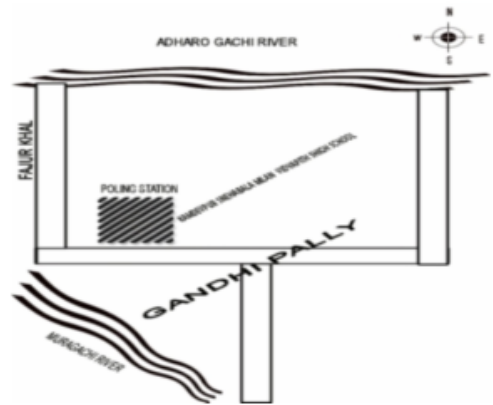

নির্বাচক নিবন্ধন আধিকারিকের স্বাক্ষর

Nazri Naksha

Google Map View

Polling Station Building Front View

Polling Station Front View

Cad View

Key MAP View

1 নাম : মিতা রানী (দাস) খাউড়িয়া স্বামীর নাম : রাকেশ কুমার খাউড়িয়া বাড়ির নং : n0139 বয়স : 32 লিঙ্গ : মহিলা	ZIW1410596 ফটো উপলব্ধ	2 নাম : অয়ন করণ পিতার নাম : অমলেন্দু করণ বাড়ির নং : এন0129 বয়স : 25 লিঙ্গ : পুরুষ	ZIW2041671 ফটো উপলব্ধ	3 নাম : বার্না করন স্বামীর নাম : অমলেন্দু করন বাড়ির নং : n0129 বয়স : 38 লিঙ্গ : মহিলা	ZIW1335561 ফটো উপলব্ধ
4 নাম : অমলেন্দু করন পিতার নাম : ভানু করন বাড়ির নং : n0129 বয়স : 51 লিঙ্গ : পুরুষ	ZIW1246370 ফটো উপলব্ধ	5 নাম : কাজল মাইতি স্বামীর নাম : উত্তম মাইতি বাড়ির নং : n0053 বয়স : 46 লিঙ্গ : মহিলা	JZJ1462282 ফটো উপলব্ধ	6 নাম : প্রভাৎ শেখর খাউয়া পিতার নাম : হিমংগ খাউয়া বাড়ির নং : n0053 বয়স : 48 লিঙ্গ : পুরুষ	JZJ1337864 ফটো উপলব্ধ
7 নাম : উর্মিলা খাউয়া স্বামীর নাম : হিমংগ খাউয়া বাড়ির নং : n0053 বয়স : 63 লিঙ্গ : মহিলা	WB/16/125/294728 ফটো উপলব্ধ	8 নাম : অনিতা খাউয়া স্বামীর নাম : বাবলু খাউয়া বাড়ির নং : n0045 বয়স : 37 লিঙ্গ : মহিলা	ZIW1245828 ফটো উপলব্ধ	9 নাম : কঙ্কাবতী খাউয়া স্বামীর নাম : দীপক খাউয়া বাড়ির নং : n0045 বয়স : 44 লিঙ্গ : মহিলা	JZJ1416668 ফটো উপলব্ধ
10 নাম : শোভা রানী খাউয়া স্বামীর নাম : রতন কুমার খাউয়া বাড়ির নং : n0045 বয়স : 37 লিঙ্গ : মহিলা	ZIW0650127 ফটো উপলব্ধ	11 নাম : রতন কুমার খাউয়া পিতার নাম : সুধাংগ খাউয়া বাড়ির নং : n0045 বয়স : 46 লিঙ্গ : পুরুষ	JZJ1398015 ফটো উপলব্ধ	12 নাম : দীপক কুমার খাউয়া পিতার নাম : সুধাংগ খাউয়া বাড়ির নং : n0045 বয়স : 50 লিঙ্গ : পুরুষ	WB/16/125/294458 ফটো উপলব্ধ
13 নাম : বাসন্তী খাউয়া স্বামীর নাম : সুধাংগ খাউয়া বাড়ির নং : n0045 বয়স : 71 লিঙ্গ : মহিলা	ZIW2165504 ফটো উপলব্ধ	14 নাম : সুধাংগ শেখর খাউয়া পিতার নাম : গজেন্দ্র খাউয়া বাড়ির নং : n0045 বয়স : 76 লিঙ্গ : পুরুষ	ZIW2451359 ফটো উপলব্ধ	15 নাম : অর্চনা গুড়িয়া (পন্ডিড) স্বামীর নাম : নিমাই পন্ডিড বাড়ির নং : n0020 বয়স : 31 লিঙ্গ : মহিলা	ZIW1743541 ফটো উপলব্ধ
16 নাম : তাপস কুমার খাউয়া পিতার নাম : অনন্ত খাউয়া বাড়ির নং : n0020 বয়স : 39 লিঙ্গ : পুরুষ	ZIW0650036 ফটো উপলব্ধ	17 নাম : সুমিতা খাউয়া স্বামীর নাম : তপন খাউয়া বাড়ির নং : n0020 বয়স : 46 লিঙ্গ : মহিলা	ZIW1419449 ফটো উপলব্ধ	18 নাম : তপন খাউয়া পিতার নাম : অনন্ত খাউয়া বাড়ির নং : n0020 বয়স : 51 লিঙ্গ : পুরুষ	ZIW2904142 ফটো উপলব্ধ
19 নাম : শেফালী খাউয়া স্বামীর নাম : অনন্ত খাউয়া বাড়ির নং : n0020 বয়স : 76 লিঙ্গ : মহিলা	ZIW2854313 ফটো উপলব্ধ	20 নাম : অনন্ত খাউয়া পিতার নাম : তরেন্দ্র খাউয়া বাড়ির নং : n0020 বয়স : 81 লিঙ্গ : পুরুষ	ZIW2854339 ফটো উপলব্ধ	21 নাম : বৃন্দদেব খাউয়া পিতার নাম : বিশাজিৎ খাউয়া বাড়ির নং : n0065 বয়স : 28 লিঙ্গ : পুরুষ	ZIW1842251 ফটো উপলব্ধ
22 নাম : অনিতা (প্রধান) খাউয়া স্বামীর নাম : সুকান্ত খাউয়া বাড়ির নং : n0141 বয়স : 28 লিঙ্গ : মহিলা	ZIW1842186 ফটো উপলব্ধ	23 নাম : অঞ্জন খাউয়া পিতার নাম : তপন খাউয়া বাড়ির নং : n0020 বয়স : 28 লিঙ্গ : পুরুষ	ZIW1842152 ফটো উপলব্ধ	24 নাম : সুরজিৎ খাউয়া পিতার নাম : খোকন খাউয়া বাড়ির নং : n0062 বয়স : 28 লিঙ্গ : পুরুষ	ZIW1842145 ফটো উপলব্ধ
25 নাম : সুকান্ত খাউয়া পিতার নাম : তপন খাউয়া বাড়ির নং : n0141 বয়স : 32 লিঙ্গ : পুরুষ	ZIW1842129 ফটো উপলব্ধ	26 নাম : সুবিমল খাউয়া মায়ের নাম : উর্মিলা খাউয়া বাড়ির নং : n0130 বয়স : 37 লিঙ্গ : পুরুষ	ZIW1335181 ফটো উপলব্ধ	27 নাম : মনিকা খাউয়া স্বামীর নাম : হরেকৃষ্ণ খাউয়া বাড়ির নং : n0115 বয়স : 49 লিঙ্গ : মহিলা	JZJ1415058 ফটো উপলব্ধ
28 নাম : হরেকৃষ্ণ খাউয়া পিতার নাম : চিত্তরঞ্জন খাউয়া বাড়ির নং : n0115 বয়স : 53 লিঙ্গ : পুরুষ	WB/16/125/297356 ফটো উপলব্ধ	29 নাম : ভগবতী খাউয়া স্বামীর নাম : বাসুদেব খাউয়া বাড়ির নং : n0115 বয়স : 36 লিঙ্গ : মহিলা	JZJ2662054 ফটো উপলব্ধ	30 নাম : বাসুদেব খাউয়া পিতার নাম : হরিপদ খাউয়া বাড়ির নং : n0115 বয়স : 40 লিঙ্গ : পুরুষ	JZJ2661999 ফটো উপলব্ধ