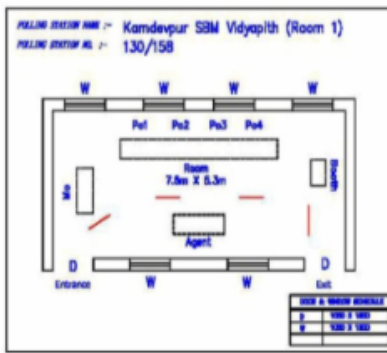

নির্বাচক নিবন্ধন আধিকারিকের স্বাক্ষর

Nazri Naksha

Google Map View

Polling Station Building Front View

Polling Station Front View

Cad View

Key MAP View

1 নাম : মিতা রানী (দাস) খাউড়িয়া স্বামীর নাম : রাকেশ কুমার খাউড়িয়া বাড়ির নং : n0139 বয়স : 32 লিঙ্গ : মহিলা	ZIW1410596 ফটো উপলব্ধ	2 নাম : অয়ন করণ পিতার নাম : অমলেন্দু করণ বাড়ির নং : এন0129 বয়স : 25 লিঙ্গ : পুরুষ	ZIW2041671 ফটো উপলব্ধ	3 নাম : বার্না করন স্বামীর নাম : অমলেন্দু করন বাড়ির নং : n0129 বয়স : 38 লিঙ্গ : মহিলা	ZIW1335561 ফটো উপলব্ধ
4 নাম : অমলেন্দু করন পিতার নাম : ভানু করন বাড়ির নং : n0129 বয়স : 51 লিঙ্গ : পুরুষ	ZIW1246370 ফটো উপলব্ধ	5 নাম : কাজল মাইতি স্বামীর নাম : উত্তম মাইতি বাড়ির নং : n0053 বয়স : 46 লিঙ্গ : মহিলা	JZJ1462282 ফটো উপলব্ধ	6 নাম : প্রভাৎ শেখর খাউয়া পিতার নাম : হিমংগ খাউয়া বাড়ির নং : n0053 বয়স : 48 লিঙ্গ : পুরুষ	JZJ1337864 ফটো উপলব্ধ
7 নাম : উর্মিলা খাউয়া স্বামীর নাম : হিমংগ খাউয়া বাড়ির নং : n0053 বয়স : 63 লিঙ্গ : মহিলা	WB/16/125/294728 ফটো উপলব্ধ	8 নাম : অনিতা খাউয়া স্বামীর নাম : বাবলু খাউয়া বাড়ির নং : n0045 বয়স : 37 লিঙ্গ : মহিলা	ZIW1245828 ফটো উপলব্ধ	9 নাম : কঙ্কাবতী খাউয়া স্বামীর নাম : দীপক খাউয়া বাড়ির নং : n0045 বয়স : 44 লিঙ্গ : মহিলা	JZJ1416668 ফটো উপলব্ধ
10 নাম : শোভা রানী খাউয়া স্বামীর নাম : রতন কুমার খাউয়া বাড়ির নং : n0045 বয়স : 37 লিঙ্গ : মহিলা	ZIW0650127 ফটো উপলব্ধ	11 নাম : রতন কুমার খাউয়া পিতার নাম : সুধাংগ খাউয়া বাড়ির নং : n0045 বয়স : 46 লিঙ্গ : পুরুষ	JZJ1398015 ফটো উপলব্ধ	12 নাম : দীপক কুমার খাউয়া পিতার নাম : সুধাংগ খাউয়া বাড়ির নং : n0045 বয়স : 50 লিঙ্গ : পুরুষ	WB/16/125/294458 ফটো উপলব্ধ
13 নাম : বাসন্তী খাউয়া স্বামীর নাম : সুধাংগ খাউয়া বাড়ির নং : n0045 বয়স : 71 লিঙ্গ : মহিলা	ZIW2165504 ফটো উপলব্ধ	14 নাম : সুধাংগ শেখর খাউয়া পিতার নাম : গজেন্দ্র খাউয়া বাড়ির নং : n0045 বয়স : 76 লিঙ্গ : পুরুষ	ZIW2451359 ফটো উপলব্ধ	15 নাম : অর্চনা গুড়িয়া (পন্ডিড) স্বামীর নাম : নিমাই পন্ডিড বাড়ির নং : n0020 বয়স : 31 লিঙ্গ : মহিলা	ZIW1743541 ফটো উপলব্ধ
16 নাম : তাপস কুমার খাউয়া পিতার নাম : অনন্ত খাউয়া বাড়ির নং : n0020 বয়স : 39 লিঙ্গ : পুরুষ	ZIW0650036 ফটো উপলব্ধ	17 নাম : সুমিতা খাউয়া স্বামীর নাম : তপন খাউয়া বাড়ির নং : n0020 বয়স : 46 লিঙ্গ : মহিলা	ZIW1419449 ফটো উপলব্ধ	18 নাম : তপন খাউয়া পিতার নাম : অনন্ত খাউয়া বাড়ির নং : n0020 বয়স : 51 লিঙ্গ : পুরুষ	ZIW2904142 ফটো উপলব্ধ
19 নাম : শেফালী খাউয়া স্বামীর নাম : অনন্ত খাউয়া বাড়ির নং : n0020 বয়স : 76 লিঙ্গ : মহিলা	ZIW2854313 ফটো উপলব্ধ	20 নাম : অনন্ত খাউয়া পিতার নাম : তরেন্দ্র খাউয়া বাড়ির নং : n0020 বয়স : 81 লিঙ্গ : পুরুষ	ZIW2854339 ফটো উপলব্ধ	21 নাম : বৃন্দদেব খাউয়া পিতার নাম : বিশাজিৎ খাউয়া বাড়ির নং : n0065 বয়স : 28 লিঙ্গ : পুরুষ	ZIW1842251 ফটো উপলব্ধ
22 নাম : অনিতা (প্রধান) খাউয়া স্বামীর নাম : সুকান্ত খাউয়া বাড়ির নং : n0141 বয়স : 28 লিঙ্গ : মহিলা	ZIW1842186 ফটো উপলব্ধ	23 নাম : অঞ্জন খাউয়া পিতার নাম : তপন খাউয়া বাড়ির নং : n0020 বয়স : 28 লিঙ্গ : পুরুষ	ZIW1842152 ফটো উপলব্ধ	24 নাম : সুরজিৎ খাউয়া পিতার নাম : খোকন খাউয়া বাড়ির নং : n0062 বয়স : 28 লিঙ্গ : পুরুষ	ZIW1842145 ফটো উপলব্ধ
25 নাম : সুকান্ত খাউয়া পিতার নাম : তপন খাউয়া বাড়ির নং : n0141 বয়স : 32 লিঙ্গ : পুরুষ	ZIW1842129 ফটো উপলব্ধ	26 নাম : সুবিমল খাউয়া মায়ের নাম : উর্মিলা খাউয়া বাড়ির নং : n0130 বয়স : 37 লিঙ্গ : পুরুষ	ZIW1335181 ফটো উপলব্ধ	27 নাম : মনিকা খাউয়া স্বামীর নাম : হরেকৃষ্ণ খাউয়া বাড়ির নং : n0115 বয়স : 49 লিঙ্গ : মহিলা	JZJ1415058 ফটো উপলব্ধ
28 নাম : হরেকৃষ্ণ খাউয়া পিতার নাম : চিত্তরঞ্জন খাউয়া বাড়ির নং : n0115 বয়স : 53 লিঙ্গ : পুরুষ	WB/16/125/297356 ফটো উপলব্ধ	29 নাম : ভগবতী খাউয়া স্বামীর নাম : বাসুদেব খাউয়া বাড়ির নং : n0115 বয়স : 36 লিঙ্গ : মহিলা	JZJ2662054 ফটো উপলব্ধ	30 নাম : বাসুদেব খাউয়া পিতার নাম : হরিপদ খাউয়া বাড়ির নং : n0115 বয়স : 40 লিঙ্গ : পুরুষ	JZJ2661999 ফটো উপলব্ধ