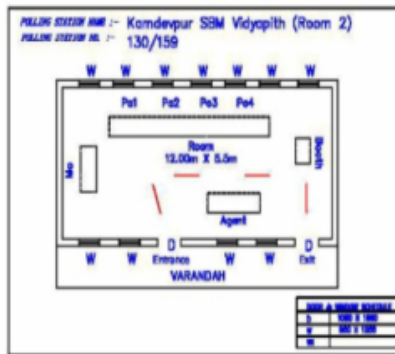

নির্বাচক নিবন্ধন আধিকারিকের স্বাক্ষর

Nazri Naksha

Google Map View

Polling Station Building Front View

Polling Station Front View

Cad View

Key MAP View

1 নাম : সুমিত্রা (দাস)বাগ স্বামীর নাম: অমর বাগ বাড়ির নং : n0258 বয়স : 30 লিঙ্গ : মহিলা	ZIW2025773 ফটো উপলব্ধ	2 নাম : রিকু (পন্ডা)বারুই স্বামীর নাম: রবীন্দ্রনাথ বারুই বাড়ির নং : n0193 বয়স : 34 লিঙ্গ : মহিলা	ZIW1351477 ফটো উপলব্ধ	3 নাম : সন্দীপ আড়ি পিতার নাম: ধনঞ্জয় আড়ি বাড়ির নং : n0203 বয়স : 33 লিঙ্গ : পুরুষ	ZIW1783893 ফটো উপলব্ধ
4 নাম : গনেশ খাটুয়া পিতার নাম: গোপাল খাটুয়া বাড়ির নং : n0079 বয়স : 65 লিঙ্গ : পুরুষ	ZIW2800787 ফটো উপলব্ধ	5 নাম : শেফালী খাটুয়া স্বামীর নাম: গনেশ খাটুয়া বাড়ির নং : n0079 বয়স : 59 লিঙ্গ : মহিলা	ZIW2800761 ফটো উপলব্ধ	6 নাম : সৌমেন খাটুয়া পিতার নাম: গনেশ খাটুয়া বাড়ির নং : n0079 বয়স : 35 লিঙ্গ : পুরুষ	ZIW1246115 ফটো উপলব্ধ
7 নাম : শংকর খাটুয়া পিতার নাম: শ্রীপতি খাটুয়া বাড়ির নং : n0097 বয়স : 45 লিঙ্গ : পুরুষ	JZJ2363281 ফটো উপলব্ধ	8 নাম : সত্যজিৎ খাটুয়া পিতার নাম: তাপস খাটুয়া বাড়ির নং : n0097 বয়স : 33 লিঙ্গ : পুরুষ	ZIW1419522 ফটো উপলব্ধ	9 নাম : তাপস খাটুয়া পিতার নাম: শ্রীপতি খাটুয়া বাড়ির নং : n0097 বয়স : 57 লিঙ্গ : পুরুষ	WB/16/125/294756 ফটো উপলব্ধ
10 নাম : বিজলী খাটুয়া স্বামীর নাম: শ্রীপতি খাটুয়া বাড়ির নং : n0097 বয়স : 76 লিঙ্গ : মহিলা	WB/16/125/294497 ফটো উপলব্ধ	11 নাম : মণিদীপা খাটুয়া স্বামীর নাম: অশোক খাটুয়া বাড়ির নং : n0091 বয়স : 36 লিঙ্গ : মহিলা	ZIW1246222 ফটো উপলব্ধ	12 নাম : কাকলী খাটুয়া স্বামীর নাম: তরুন খাটুয়া বাড়ির নং : n0091 বয়স : 45 লিঙ্গ : মহিলা	JZJ1335983 ফটো উপলব্ধ
13 নাম : তরুন কুমার খাটুয়া পিতার নাম: পশুপতি খাটুয়া বাড়ির নং : n0091 বয়স : 48 লিঙ্গ : পুরুষ	JZJ1337039 ফটো উপলব্ধ	14 নাম : রীনারানী খাটুয়া স্বামীর নাম: পশুপতি খাটুয়া বাড়ির নং : n0091 বয়স : 61 লিঙ্গ : মহিলা	ZIW2863652 ফটো উপলব্ধ	15 নাম : পশুপতি খাটুয়া পিতার নাম: রাখাল খাটুয়া বাড়ির নং : n0091 বয়স : 65 লিঙ্গ : পুরুষ	ZIW2863629 ফটো উপলব্ধ
16 নাম : মনোজ কুমার খাটুয়া পিতার নাম: শ্রীকান্ত খাটুয়া বাড়ির নং : n0080 বয়স : 38 লিঙ্গ : পুরুষ	JZJ2662211 ফটো উপলব্ধ	17 নাম : কাকলী খাটুয়া স্বামীর নাম: শংকর খাটুয়া বাড়ির নং : n0181 বয়স : 41 লিঙ্গ : মহিলা	GQD2838738 ফটো উপলব্ধ	18 নাম : সন্ধ্যা রানী খাটুয়া স্বামীর নাম: তপন খাটুয়া বাড়ির নং : n0133 বয়স : 43 লিঙ্গ : মহিলা	ZIW1246065 ফটো উপলব্ধ
19 নাম : তপন খাটুয়া পিতার নাম: প্রজাপতি খাটুয়া বাড়ির নং : n0133 বয়স : 49 লিঙ্গ : পুরুষ	ZIW2816452 ফটো উপলব্ধ	20 নাম : শ্রাবনী খাটুয়া স্বামীর নাম: সত্যজিৎ খাটুয়া বাড়ির নং : n0097 বয়স : 30 লিঙ্গ : মহিলা	ZIW1743731 ফটো উপলব্ধ	21 নাম : বচন খাটুয়া পিতার নাম: গনেশ খাটুয়া বাড়ির নং : n0079 বয়স : 34 লিঙ্গ : পুরুষ	ZIW1419571 ফটো উপলব্ধ
22 নাম : ধর্মেন্দ্র খাটুয়া পিতার নাম: গনেশ খাটুয়া বাড়ির নং : n0079 বয়স : 32 লিঙ্গ : পুরুষ	ZIW1419514 ফটো উপলব্ধ	23 নাম : কার্তিক খাটুয়া পিতার নাম: গোপাল খাটুয়া বাড়ির নং : n0079 বয়স : 52 লিঙ্গ : পুরুষ	ZIW2800886 ফটো উপলব্ধ	24 নাম : মামনী খাটুয়া স্বামীর নাম: কার্তিক খাটুয়া বাড়ির নং : n0079 বয়স : 46 লিঙ্গ : মহিলা	JZJ1335744 ফটো উপলব্ধ
25 নাম : প্রমিলা খাটুয়া স্বামীর নাম: শ্রীকান্ত খাটুয়া বাড়ির নং : n0080 বয়স : 60 লিঙ্গ : মহিলা	ZIW2912772 ফটো উপলব্ধ	26 নাম : অশোক খাটুয়া পিতার নাম: পশুপতি খাটুয়া বাড়ির নং : n0091 বয়স : 41 লিঙ্গ : পুরুষ	JZJ2203016 ফটো উপলব্ধ	27 নাম : নির্মল খাটুয়া পিতার নাম: গোপাল খাটুয়া বাড়ির নং : n0079 বয়স : 42 লিঙ্গ : পুরুষ	JZJ2363273 ফটো উপলব্ধ
28 নাম : লক্ষী আড়ি স্বামীর নাম: সন্দীপ আড়ি বাড়ির নং : n0079 বয়স : 28 লিঙ্গ : মহিলা	ZIW1882828 ফটো উপলব্ধ	29 নাম : আগমনী (মণ্ডল) খাটুয়া স্বামীর নাম: সৌমেন খাটুয়া বাড়ির নং : n0079 বয়স : 29 লিঙ্গ : মহিলা	ZIW1743830 ফটো উপলব্ধ	30 নাম : সোনালি খাটুয়া স্বামীর নাম: নির্মল খাটুয়া বাড়ির নং : n0079 বয়স : 38 লিঙ্গ : মহিলা	JZJ2476737 ফটো উপলব্ধ