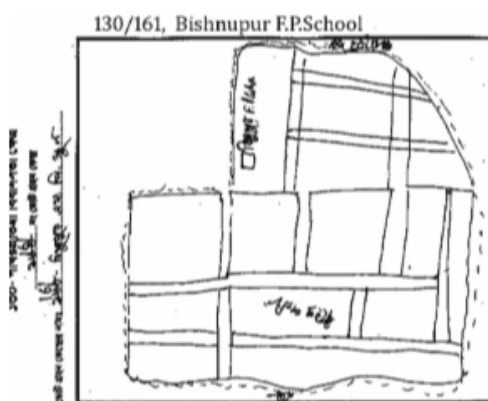

Nazri Naksha