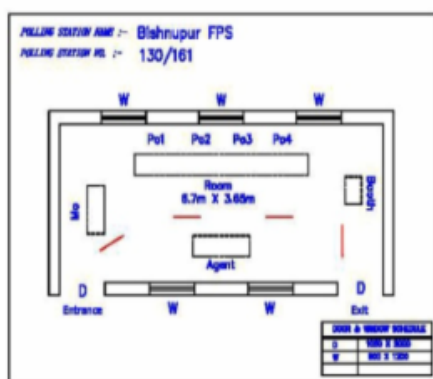

নির্বাচক নিবন্ধন আধিকারিকের স্বাক্ষর

Nazri Naksha

Google Map View

Polling Station Building Front View

Polling Station Front View

Cad View

Key MAP View

1 নাম : সোনালী (জানা) মাটিয়া স্বামীর নাম : কার্তিক মাটিয়া বাড়ির নং : n0270 বয়স : 31 লিঙ্গ : মহিলা	ZIW1524073 ফটো উপলব্ধ	2 নাম : নমিতা (দাস) মন্ডল স্বামীর নাম : হরেকৃষ্ণ মন্ডল বাড়ির নং : n0265 বয়স : 44 লিঙ্গ : মহিলা	JZJ2165694 ফটো উপলব্ধ	3 নাম : তনুশ্রী (দাস)গাঁতাইত স্বামীর নাম : অনিবার্ন গাঁতাইত বাড়ির নং : n0261 বয়স : 38 লিঙ্গ : মহিলা	GQD2909984 ফটো উপলব্ধ
4 নাম : তাপসী কর স্বামীর নাম : নিতাই কর বাড়ির নং : এন0014 বয়স : 34 লিঙ্গ : মহিলা	ZIW1545466 ফটো উপলব্ধ	5 নাম : সৃজাতা কর স্বামীর নাম : গৌতম কর বাড়ির নং : n0102 বয়স : 39 লিঙ্গ : মহিলা	ZIW1335942 ফটো উপলব্ধ	6 নাম : পূর্ণিমা কামিলা স্বামীর নাম : সহদেব কামিলা বাড়ির নং : n0102 বয়স : 37 লিঙ্গ : মহিলা	JZJ2586808 ফটো উপলব্ধ
7 নাম : গোষ্ঠ কর পিতার নাম : রবীন কর বাড়ির নং : এন0012 বয়স : 29 লিঙ্গ : পুরুষ	ZIW1744192 ফটো উপলব্ধ	8 নাম : আরতিরানী কর স্বামীর নাম : জগন্নাথ কর বাড়ির নং : n0102 বয়স : 61 লিঙ্গ : মহিলা	WB/16/125/303279 ফটো উপলব্ধ	9 নাম : নিতাই কর পিতার নাম : রবীন কর বাড়ির নং : এন0012 বয়স : 36 লিঙ্গ : পুরুষ	ZIW1247279 ফটো উপলব্ধ
10 নাম : অঞ্জলী কর স্বামীর নাম : রবীন কর বাড়ির নং : এন0012 বয়স : 61 লিঙ্গ : মহিলা	ZIW2394062 ফটো উপলব্ধ	11 নাম : রবীন কর পিতার নাম : কেনারাম কর বাড়ির নং : এন001 বয়স : 63 লিঙ্গ : পুরুষ	ZIW2394047 ফটো উপলব্ধ	12 নাম : গৌতম কর পিতার নাম : জগন্নাথ কর বাড়ির নং : n0102 বয়স : 38 লিঙ্গ : পুরুষ	ZIW0665232 ফটো উপলব্ধ
13 নাম : নিধুবালা কর্মকার স্বামীর নাম : কালিপদ কর্মকার বাড়ির নং : n0285 বয়স : 81 লিঙ্গ : মহিলা	ZIW2731495 ফটো উপলব্ধ	14 নাম : রবীন্দ্রনাথ কামিলা পিতার নাম : মহাদেব কামিলা বাড়ির নং : 1 বয়স : 31 লিঙ্গ : পুরুষ	ZIW1545573 ফটো উপলব্ধ	15 নাম : রমেশ কামিলা পিতার নাম : মহাদেব কামিলা বাড়ির নং : n0084 বয়স : 29 লিঙ্গ : পুরুষ	ZIW1744077 ফটো উপলব্ধ
16 নাম : অঞ্জলী কামিলা স্বামীর নাম : মহাদেব কামিলা বাড়ির নং : n0084 বয়স : 51 লিঙ্গ : মহিলা	ZIW2920270 ফটো উপলব্ধ	17 নাম : সহদেব কামিলা পিতার নাম : হরেকৃষ্ণ কামিলা বাড়ির নং : n0041 বয়স : 42 লিঙ্গ : পুরুষ	JZJ2365153 ফটো উপলব্ধ	18 নাম : সন্ধ্যা কামিলা স্বামীর নাম : হরেকৃষ্ণ কামিলা বাড়ির নং : n0041 বয়স : 68 লিঙ্গ : মহিলা	ZIW2876241 ফটো উপলব্ধ
19 নাম : মহাদেব কামিলা পিতার নাম : হরেকৃষ্ণ কামিলা বাড়ির নং : n0084 বয়স : 48 লিঙ্গ : পুরুষ	JZJ1463801 ফটো উপলব্ধ	20 নাম : সোমাত্রী কামিলা পিতার নাম : সহদেব কামিলা বাড়ির নং : এন0021 বয়স : 21 লিঙ্গ : মহিলা	ZIW2588242 ফটো উপলব্ধ	21 নাম : অনিরুদ্ধ গাঁতাইত পিতার নাম : সমীর কুমার গাঁতাইত বাড়ির নং : n0079 বয়স : 44 লিঙ্গ : পুরুষ	JZJ1462530 ফটো উপলব্ধ
22 নাম : অনিবার্ন গাঁতাইত পিতার নাম : সমীর কুমার গাঁতাইত বাড়ির নং : n0079 বয়স : 44 লিঙ্গ : পুরুষ	JZJ2365161 ফটো উপলব্ধ	23 নাম : অনিমা রানী গাঁতাইত স্বামীর নাম : সমীর কুমার গাঁতাইত বাড়ির নং : n0079 বয়স : 64 লিঙ্গ : মহিলা	ZIW2182079 ফটো উপলব্ধ	24 নাম : সমীর কুমার গাঁতাইত পিতার নাম : বিজয় গাঁতাইত বাড়ির নং : n0079 বয়স : 73 লিঙ্গ : পুরুষ	WB/16/125/303073 ফটো উপলব্ধ
25 নাম : টিংকর গায়েন পিতার নাম : অদ্বৈত গায়েন বাড়ির নং : n0053 বয়স : 31 লিঙ্গ : পুরুষ	ZIW1545581 ফটো উপলব্ধ	26 নাম : সেফালী গায়েন পিতার নাম : অদ্বৈত গায়েন বাড়ির নং : n0053 বয়স : 33 লিঙ্গ : মহিলা	ZIW1545490 ফটো উপলব্ধ	27 নাম : কম্পনা গায়েন স্বামীর নাম : শংকর গায়েন বাড়ির নং : n0053 বয়স : 37 লিঙ্গ : মহিলা	ZIW1545474 ফটো উপলব্ধ
28 নাম : শংকর গায়েন পিতার নাম : অদ্বৈত গায়েন বাড়ির নং : n0053 বয়স : 41 লিঙ্গ : পুরুষ	ZIW0665331 ফটো উপলব্ধ	29 নাম : শুভঙ্কর গায়েন পিতার নাম : অদ্বৈত গায়েন বাড়ির নং : n0053 বয়স : 38 লিঙ্গ : পুরুষ	ZIW0665323 ফটো উপলব্ধ	30 নাম : আরতী গায়েন স্বামীর নাম : অদ্বৈত গায়েন বাড়ির নং : n0053 বয়স : 63 লিঙ্গ : মহিলা	ZIW2654135 ফটো উপলব্ধ