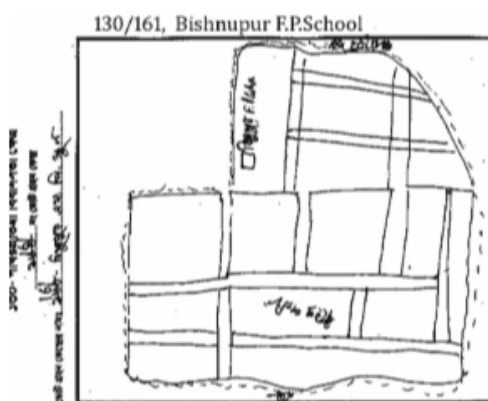

নির্বাচক নিবন্ধন আধিকারিকের স্বাক্ষর

Nazri Naksha

Google Map View

Polling Station Building Front View

Polling Station Front View

Cad View

Key MAP View

1 নাম : চন্দনী (মাইতি) মাটিয়া স্বামীর নাম: গনেশ চন্দ্র (মাইতি) মাটিয়া বাড়ির নং : n0250 বয়স : 44 লিঙ্গ : মহিলা	JZJ2587038 ফটো উপলব্ধ	2 নাম : কাকলী আদক কর স্বামীর নাম: গোস্ট কর বাড়ির নং : এন0102 বয়স : 23 লিঙ্গ : মহিলা	ZIW2419489 ফটো উপলব্ধ	3 নাম : প্রসেনজীৎ কর পিতার নাম: অশোক কর বাড়ির নং : n0191 বয়স : 35 লিঙ্গ : পুরুষ	ZIW1247295 ফটো উপলব্ধ
4 নাম : গীতারানী কর স্বামীর নাম: প্রসেনজীৎ কর বাড়ির নং : n0191 বয়স : 33 লিঙ্গ : মহিলা	ZIW1545953 ফটো উপলব্ধ	5 নাম : মিনতী কর স্বামীর নাম: অশোক কর বাড়ির নং : n0191 বয়স : 56 লিঙ্গ : মহিলা	ZIW2462992 ফটো উপলব্ধ	6 নাম : পুরঞ্জিত কর পিতার নাম: অশোক কর বাড়ির নং : n0191 বয়স : 33 লিঙ্গ : পুরুষ	ZIW1663145 ফটো উপলব্ধ
7 নাম : অশোক কর পিতার নাম: নারায়ণ কর বাড়ির নং : n0191 বয়স : 59 লিঙ্গ : পুরুষ	ZIW2651446 ফটো উপলব্ধ	8 নাম : মেহবালা কর স্বামীর নাম: নারায়ণ কর বাড়ির নং : n0192 বয়স : 75 লিঙ্গ : মহিলা	ZIW2480333 ফটো উপলব্ধ	9 নাম : অনুপ কুমার কর পিতার নাম: নারায়ণ চন্দ্র কর বাড়ির নং : n0192 বয়স : 52 লিঙ্গ : পুরুষ	ZIW2597912 ফটো উপলব্ধ
10 নাম : অলকা কর স্বামীর নাম: অনুপ কুমার কর বাড়ির নং : n0192 বয়স : 47 লিঙ্গ : মহিলা	ZIW2597920 ফটো উপলব্ধ	11 নাম : রামচন্দ্র কর পিতার নাম: গুনাধর কর বাড়ির নং : n0194 বয়স : 61 লিঙ্গ : পুরুষ	WB/16/125/303657 ফটো উপলব্ধ	12 নাম : মায়াবিনী কর স্বামীর নাম: রামচন্দ্র কর বাড়ির নং : n0194 বয়স : 57 লিঙ্গ : মহিলা	WB/16/125/303441 ফটো উপলব্ধ
13 নাম : রঞ্জিত কর পিতার নাম: রামচন্দ্র কর বাড়ির নং : n0194 বয়স : 33 লিঙ্গ : পুরুষ	ZIW1420405 ফটো উপলব্ধ	14 নাম : শ্রীমন্ত কর পিতার নাম: গুনাধর কর বাড়ির নং : n0238 বয়স : 70 লিঙ্গ : পুরুষ	ZIW2166536 ফটো উপলব্ধ	15 নাম : শিবানীবালা কর স্বামীর নাম: শ্রীমন্ত কর বাড়ির নং : n0238 বয়স : 53 লিঙ্গ : মহিলা	ZIW3028735 ফটো উপলব্ধ
16 নাম : সূর্য্যকান্ত কর পিতার নাম: শ্রীমন্ত কুমার কর বাড়ির নং : n0238 বয়স : 42 লিঙ্গ : পুরুষ	JZJ2663029 ফটো উপলব্ধ	17 নাম : অঞ্জলি কর স্বামীর নাম: সূর্য্যকান্ত কর বাড়ির নং : n0238 বয়স : 39 লিঙ্গ : মহিলা	ZIW1247477 ফটো উপলব্ধ	18 নাম : সৌমেন্দ্র কর পিতার নাম: শ্রীমন্ত কর বাড়ির নং : n0238 বয়স : 40 লিঙ্গ : পুরুষ	JZJ2477214 ফটো উপলব্ধ
19 নাম : সূচিত্রা কর স্বামীর নাম: সৌমেন্দ্র কর বাড়ির নং : n0238 বয়স : 35 লিঙ্গ : মহিলা	ZIW1247469 ফটো উপলব্ধ	20 নাম : শিখা রানী কামিলা কর স্বামীর নাম: রঞ্জিত কর বাড়ির নং : এন0194 বয়স : 22 লিঙ্গ : মহিলা	ZIW2398246 ফটো উপলব্ধ	21 নাম : সুরজিৎ কুমার কর পিতার নাম: অনুপ কর বাড়ির নং : নং192 বয়স : 24 লিঙ্গ : পুরুষ	ZIW2250462 ফটো উপলব্ধ
22 নাম : মমতা মাইতি গিরি স্বামীর নাম: বাপ্পা গিরি বাড়ির নং : এন0226 বয়স : 23 লিঙ্গ : মহিলা	ZIW2419463 ফটো উপলব্ধ	23 নাম : আরতী গিরি স্বামীর নাম: তপন কুমার গিরি বাড়ির নং : n0226 বয়স : 42 লিঙ্গ : মহিলা	ZIW1843424 ফটো উপলব্ধ	24 নাম : বাসন্তী গিরি স্বামীর নাম: গৌরহরি গিরি বাড়ির নং : n0178 বয়স : 56 লিঙ্গ : মহিলা	JZJ1339019 ফটো উপলব্ধ
25 নাম : তাপস গিরি মায়ের নাম: বাসন্তী গিরি বাড়ির নং : n0178 বয়স : 42 লিঙ্গ : পুরুষ	JZJ2663003 ফটো উপলব্ধ	26 নাম : শিউলী মাইতি (গিরি) স্বামীর নাম: তাপস গিরি বাড়ির নং : n0178 বয়স : 36 লিঙ্গ : মহিলা	ZIW1247485 ফটো উপলব্ধ	27 নাম : উত্তম কুমার গিরি পিতার নাম: গৌরহরি গিরি বাড়ির নং : n0178 বয়স : 46 লিঙ্গ : পুরুষ	JZJ1467232 ফটো উপলব্ধ
28 নাম : নন্দিতা গিরি স্বামীর নাম: উত্তম কুমার গিরি বাড়ির নং : n0178 বয়স : 40 লিঙ্গ : মহিলা	JZJ2366045 ফটো উপলব্ধ	29 নাম : তাপসকুমার গিরি পিতার নাম: সুধীর গিরি বাড়ির নং : n0226 বয়স : 59 লিঙ্গ : পুরুষ	WB/16/125/303626 ফটো উপলব্ধ	30 নাম : তপন কুমার গিরি পিতার নাম: সুধীর গিরি বাড়ির নং : n0226 বয়স : 50 লিঙ্গ : পুরুষ	ZIW1247642 ফটো উপলব্ধ