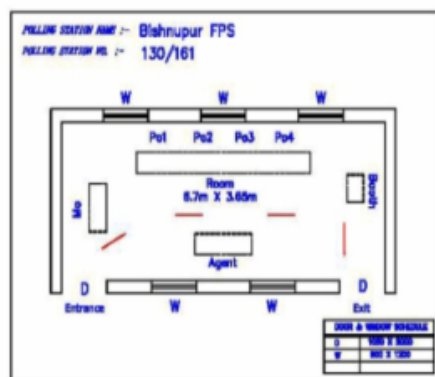

নির্বাচক নিবন্ধন আধিকারিকের স্বাক্ষর

Nazri Naksha

Google Map View

Polling Station Building Front View

Polling Station Front View

Cad View

Key MAP View

1 নাম : চন্দনী (মাইতি) মাটিয়া স্বামীর নাম: গনেশ চন্দ্র (মাইতি) মাটিয়া বাড়ির নং : n0250 বয়স : 44 লিঙ্গ : মহিলা	JZJ2587038 ফটো উপলব্ধ	2 নাম : কাকলী আদক কর স্বামীর নাম: গোস্ট কর বাড়ির নং : এন0102 বয়স : 23 লিঙ্গ : মহিলা	ZIW2419489 ফটো উপলব্ধ	3 নাম : প্রসেনজীৎ কর পিতার নাম: অশোক কর বাড়ির নং : n0191 বয়স : 35 লিঙ্গ : পুরুষ	ZIW1247295 ফটো উপলব্ধ
4 নাম : গীতারানী কর স্বামীর নাম: প্রসেনজীৎ কর বাড়ির নং : n0191 বয়স : 33 লিঙ্গ : মহিলা	ZIW1545953 ফটো উপলব্ধ	5 নাম : মিনতী কর স্বামীর নাম: অশোক কর বাড়ির নং : n0191 বয়স : 56 লিঙ্গ : মহিলা	ZIW2462992 ফটো উপলব্ধ	6 নাম : পুরঞ্জিত কর পিতার নাম: অশোক কর বাড়ির নং : n0191 বয়স : 33 লিঙ্গ : পুরুষ	ZIW1663145 ফটো উপলব্ধ
7 নাম : অশোক কর পিতার নাম: নারায়ণ কর বাড়ির নং : n0191 বয়স : 59 লিঙ্গ : পুরুষ	ZIW2651446 ফটো উপলব্ধ	8 নাম : মেহবালা কর স্বামীর নাম: নারায়ণ কর বাড়ির নং : n0192 বয়স : 75 লিঙ্গ : মহিলা	ZIW2480333 ফটো উপলব্ধ	9 নাম : অনুপ কুমার কর পিতার নাম: নারায়ণ চন্দ্র কর বাড়ির নং : n0192 বয়স : 52 লিঙ্গ : পুরুষ	ZIW2597912 ফটো উপলব্ধ
10 নাম : অলকা কর স্বামীর নাম: অনুপ কুমার কর বাড়ির নং : n0192 বয়স : 47 লিঙ্গ : মহিলা	ZIW2597920 ফটো উপলব্ধ	11 নাম : রামচন্দ্র কর পিতার নাম: গুনাধর কর বাড়ির নং : n0194 বয়স : 61 লিঙ্গ : পুরুষ	WB/16/125/303657 ফটো উপলব্ধ	12 নাম : মায়াবিনী কর স্বামীর নাম: রামচন্দ্র কর বাড়ির নং : n0194 বয়স : 57 লিঙ্গ : মহিলা	WB/16/125/303441 ফটো উপলব্ধ
13 নাম : রঞ্জিত কর পিতার নাম: রামচন্দ্র কর বাড়ির নং : n0194 বয়স : 33 লিঙ্গ : পুরুষ	ZIW1420405 ফটো উপলব্ধ	14 নাম : শ্রীমন্ত কর পিতার নাম: গুনাধর কর বাড়ির নং : n0238 বয়স : 70 লিঙ্গ : পুরুষ	ZIW2166536 ফটো উপলব্ধ	15 নাম : শিবানীবালা কর স্বামীর নাম: শ্রীমন্ত কর বাড়ির নং : n0238 বয়স : 53 লিঙ্গ : মহিলা	ZIW3028735 ফটো উপলব্ধ
16 নাম : সূর্য্যকান্ত কর পিতার নাম: শ্রীমন্ত কুমার কর বাড়ির নং : n0238 বয়স : 42 লিঙ্গ : পুরুষ	JZJ2663029 ফটো উপলব্ধ	17 নাম : অঞ্জলি কর স্বামীর নাম: সূর্য্যকান্ত কর বাড়ির নং : n0238 বয়স : 39 লিঙ্গ : মহিলা	ZIW1247477 ফটো উপলব্ধ	18 নাম : সৌমেন্দ্র কর পিতার নাম: শ্রীমন্ত কর বাড়ির নং : n0238 বয়স : 40 লিঙ্গ : পুরুষ	JZJ2477214 ফটো উপলব্ধ
19 নাম : সূচিত্রা কর স্বামীর নাম: সৌমেন্দ্র কর বাড়ির নং : n0238 বয়স : 35 লিঙ্গ : মহিলা	ZIW1247469 ফটো উপলব্ধ	20 নাম : শিখা রানী কামিলা কর স্বামীর নাম: রঞ্জিত কর বাড়ির নং : এন0194 বয়স : 22 লিঙ্গ : মহিলা	ZIW2398246 ফটো উপলব্ধ	21 নাম : সুরজিৎ কুমার কর পিতার নাম: অনুপ কর বাড়ির নং : নং192 বয়স : 24 লিঙ্গ : পুরুষ	ZIW2250462 ফটো উপলব্ধ
22 নাম : মমতা মাইতি গিরি স্বামীর নাম: বাপ্পা গিরি বাড়ির নং : এন0226 বয়স : 23 লিঙ্গ : মহিলা	ZIW2419463 ফটো উপলব্ধ	23 নাম : আরতী গিরি স্বামীর নাম: তপন কুমার গিরি বাড়ির নং : n0226 বয়স : 42 লিঙ্গ : মহিলা	ZIW1843424 ফটো উপলব্ধ	24 নাম : বাসন্তী গিরি স্বামীর নাম: গৌরহরি গিরি বাড়ির নং : n0178 বয়স : 56 লিঙ্গ : মহিলা	JZJ1339019 ফটো উপলব্ধ
25 নাম : তাপস গিরি মায়ের নাম: বাসন্তী গিরি বাড়ির নং : n0178 বয়স : 42 লিঙ্গ : পুরুষ	JZJ2663003 ফটো উপলব্ধ	26 নাম : শিউলী মাইতি (গিরি) স্বামীর নাম: তাপস গিরি বাড়ির নং : n0178 বয়স : 36 লিঙ্গ : মহিলা	ZIW1247485 ফটো উপলব্ধ	27 নাম : উত্তম কুমার গিরি পিতার নাম: গৌরহরি গিরি বাড়ির নং : n0178 বয়স : 46 লিঙ্গ : পুরুষ	JZJ1467232 ফটো উপলব্ধ
28 নাম : নন্দিতা গিরি স্বামীর নাম: উত্তম কুমার গিরি বাড়ির নং : n0178 বয়স : 40 লিঙ্গ : মহিলা	JZJ2366045 ফটো উপলব্ধ	29 নাম : তাপসকুমার গিরি পিতার নাম: সুধীর গিরি বাড়ির নং : n0226 বয়স : 59 লিঙ্গ : পুরুষ	WB/16/125/303626 ফটো উপলব্ধ	30 নাম : তপন কুমার গিরি পিতার নাম: সুধীর গিরি বাড়ির নং : n0226 বয়স : 50 লিঙ্গ : পুরুষ	ZIW1247642 ফটো উপলব্ধ