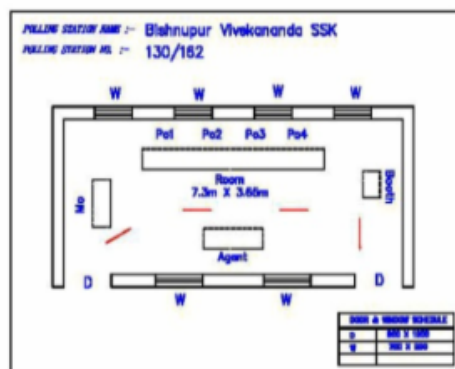

নির্বাচক নিবন্ধন আধিকারিকের স্বাক্ষর

Nazri Naksha

Google Map View

Polling Station Building Front View

Polling Station Front View

Cad View

Key MAP View

1 নাম : নিলাঞ্জনা (পাল) ঘোড়াই স্বামীর নাম: বিশ্বজিৎ ঘোড়াই বাড়ির নং : n0136 বয়স : 31 লিঙ্গ : মহিলা	ZIW1552686 ফটো উপলব্ধ	2 নাম : রীতা (মাইতি) গিরি স্বামীর নাম: অলোকেশ গিরি বাড়ির নং : n0134 বয়স : 38 লিঙ্গ : মহিলা	JZJ2650968 ফটো উপলব্ধ	3 নাম : রথিন কুমার কর পিতার নাম: শক্তি পদ কর বাড়ির নং : নং125 বয়স : 24 লিঙ্গ : পুরুষ	ZIW2250637 ফটো উপলব্ধ
4 নাম : রনজিৎ কর পিতার নাম: শক্তিপদ কর বাড়ির নং : এন0125 বয়স : 22 লিঙ্গ : পুরুষ	ZIW2415131 ফটো উপলব্ধ	5 নাম : লক্ষ্মীরানী কর স্বামীর নাম: শক্তিপদ কর বাড়ির নং : n0125 বয়স : 44 লিঙ্গ : মহিলা	JZJ1416064 ফটো উপলব্ধ	6 নাম : নারায়নী কর স্বামীর নাম: সুশান্ত কর বাড়ির নং : n0125 বয়স : 58 লিঙ্গ : মহিলা	ZIW1663319 ফটো উপলব্ধ
7 নাম : শক্তিপদ কর পিতার নাম: সুশান্ত কর বাড়ির নং : n0125 বয়স : 47 লিঙ্গ : পুরুষ	JZJ1339951 ফটো উপলব্ধ	8 নাম : যমুনা কর স্বামীর নাম: রথিন কুমার কর বাড়ির নং : এন0125 বয়স : 23 লিঙ্গ : মহিলা	ZIW2550606 ফটো উপলব্ধ	9 নাম : দেবনীতা শীট কাণ্ডার স্বামীর নাম: শুভঙ্কর কাণ্ডার বাড়ির নং : এন0041 বয়স : 26 লিঙ্গ : মহিলা	ZIW2011831 ফটো উপলব্ধ
10 নাম : শেফালী কাণ্ডার স্বামীর নাম: অজিত কুমার কাণ্ডার বাড়ির নং : n0041 বয়স : 56 লিঙ্গ : মহিলা	ZIW2182822 ফটো উপলব্ধ	11 নাম : অদिति সেনাপতি পিতার নাম: গৌরহরী সেনাপতি বাড়ির নং : n0041 বয়স : 24 লিঙ্গ : মহিলা	ZIW2336147 ফটো উপলব্ধ	12 নাম : শুভজিৎ কান্ডার পিতার নাম: অমরেশ কান্ডার বাড়ির নং : N0041 বয়স : 24 লিঙ্গ : পুরুষ	ZIW2250512 ফটো উপলব্ধ
13 নাম : শুভঙ্কর কাণ্ডার পিতার নাম: অজিত কুমার কাণ্ডার বাড়ির নং : n0041 বয়স : 30 লিঙ্গ : পুরুষ	ZIW1663434 ফটো উপলব্ধ	14 নাম : অর্চনা কান্ডার স্বামীর নাম: অমরেশ কান্ডার বাড়ির নং : n0041 বয়স : 47 লিঙ্গ : মহিলা	JZJ1416411 ফটো উপলব্ধ	15 নাম : অমরেশ কাণ্ডার পিতার নাম: শম্ভু কাণ্ডার বাড়ির নং : n0041 বয়স : 53 লিঙ্গ : পুরুষ	WB/16/125/300182 ফটো উপলব্ধ
16 নাম : অজিত কুমার কাণ্ডার পিতার নাম: শম্ভু চরন কাণ্ডার বাড়ির নং : n0041 বয়স : 61 লিঙ্গ : পুরুষ	ZIW2851327 ফটো উপলব্ধ	17 নাম : সুজাতা কান্ডার পিতার নাম: অমরেশ কান্ডার বাড়ির নং : এন0041 বয়স : 20 লিঙ্গ : মহিলা	ZIW2616142 ফটো উপলব্ধ	18 নাম : অশ্বিনী কাণ্ডার পিতার নাম: শম্ভুচরন কাণ্ডার বাড়ির নং : n0038 বয়স : 66 লিঙ্গ : পুরুষ	WB/16/125/300185 ফটো উপলব্ধ
19 নাম : শ্যামলী কান্ডার স্বামীর নাম: সুকান্ত কান্ডার বাড়ির নং : n0153 বয়স : 35 লিঙ্গ : মহিলা	ZIW1960061 ফটো উপলব্ধ	20 নাম : লক্ষী কামিলা স্বামীর নাম: রাসবিহারী কামিলা বাড়ির নং : n0027 বয়স : 39 লিঙ্গ : মহিলা	ZIW1744671 ফটো উপলব্ধ	21 নাম : বাবলু কামিলা মায়ের নাম: মালতী কামিলা বাড়ির নং : n0027 বয়স : 47 লিঙ্গ : পুরুষ	JZJ2364727 ফটো উপলব্ধ
22 নাম : গঙ্গা কামিলা স্বামীর নাম: বাবলু কামিলা বাড়ির নং : এন0027 বয়স : 28 লিঙ্গ : মহিলা	ZIW2449635 ফটো উপলব্ধ	23 নাম : অরণ্য গুছাইত মাইতি স্বামীর নাম: বাবলু মাইতি বাড়ির নং : n0162 বয়স : 31 লিঙ্গ : মহিলা	ZIW1857424 ফটো উপলব্ধ	24 নাম : গৌরী বেরা গিরি স্বামীর নাম: ব্যোমকেশ গিরি বাড়ির নং : n0034 বয়স : 38 লিঙ্গ : মহিলা	ZIW1155589 ফটো উপলব্ধ
25 নাম : সুপর্ণা মন্ডল গিরি স্বামীর নাম: দিলীপ কুমার গিরি বাড়ির নং : এন0109 বয়স : 30 লিঙ্গ : মহিলা	ZIW2077394 ফটো উপলব্ধ	26 নাম : সুমিতা গিরি স্বামীর নাম: প্রবীর কুমার গিরি বাড়ির নং : N0071 বয়স : 24 লিঙ্গ : মহিলা	ZIW2250645 ফটো উপলব্ধ	27 নাম : প্রসেনজিা গিরি পিতার নাম: মানস গিরি বাড়ির নং : এন0115 বয়স : 22 লিঙ্গ : মহিলা	ZIW2402253 ফটো উপলব্ধ
28 নাম : শুভেন্দু গিরি পিতার নাম: সুনীল গিরি বাড়ির নং : এন00114 বয়স : 28 লিঙ্গ : পুরুষ	ZIW2323517 ফটো উপলব্ধ	29 নাম : মন্থা গিরি পিতার নাম: মদন কুমার গিরি বাড়ির নং : n0143 বয়স : 27 লিঙ্গ : পুরুষ	ZIW1953843 ফটো উপলব্ধ	30 নাম : ব্যোমকেশ গিরি পিতার নাম: অর্জুন চন্দ্র গিরি বাড়ির নং : n0034 বয়স : 44 লিঙ্গ : পুরুষ	JZJ1416403 ফটো উপলব্ধ