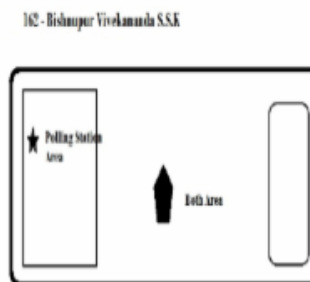

নির্বাচক নিবন্ধন আধিকারিকের স্বাক্ষর

Nazri Naksha

Google Map View

Polling Station Building Front View

Polling Station Front View

Cad View

Key MAP View

1 নাম : নিলাঞ্জনা (পাল) ঘোড়াই স্বামীর নাম: বিশ্বজিৎ ঘোড়াই বাড়ির নং : n0136 বয়স : 31 লিঙ্গ : মহিলা	ZIW1552686 ফটো উপলব্ধ	2 নাম : রীতা (মাইতি) গিরি স্বামীর নাম: অলোকেশ গিরি বাড়ির নং : n0134 বয়স : 38 লিঙ্গ : মহিলা	JZJ2650968 ফটো উপলব্ধ	3 নাম : রথিন কুমার কর পিতার নাম: শক্তি পদ কর বাড়ির নং : নং125 বয়স : 24 লিঙ্গ : পুরুষ	ZIW2250637 ফটো উপলব্ধ
4 নাম : রনজিৎ কর পিতার নাম: শক্তিপদ কর বাড়ির নং : এন0125 বয়স : 22 লিঙ্গ : পুরুষ	ZIW2415131 ফটো উপলব্ধ	5 নাম : লক্ষ্মীরানী কর স্বামীর নাম: শক্তিপদ কর বাড়ির নং : n0125 বয়স : 44 লিঙ্গ : মহিলা	JZJ1416064 ফটো উপলব্ধ	6 নাম : নারায়নী কর স্বামীর নাম: সুশান্ত কর বাড়ির নং : n0125 বয়স : 58 লিঙ্গ : মহিলা	ZIW1663319 ফটো উপলব্ধ
7 নাম : শক্তিপদ কর পিতার নাম: সুশান্ত কর বাড়ির নং : n0125 বয়স : 47 লিঙ্গ : পুরুষ	JZJ1339951 ফটো উপলব্ধ	8 নাম : যমুনা কর স্বামীর নাম: রথিন কুমার কর বাড়ির নং : এন0125 বয়স : 23 লিঙ্গ : মহিলা	ZIW2550606 ফটো উপলব্ধ	9 নাম : দেবনীতা শীট কাণ্ডার স্বামীর নাম: শুভঙ্কর কাণ্ডার বাড়ির নং : এন0041 বয়স : 26 লিঙ্গ : মহিলা	ZIW2011831 ফটো উপলব্ধ
10 নাম : শেফালী কাণ্ডার স্বামীর নাম: অজিত কুমার কাণ্ডার বাড়ির নং : n0041 বয়স : 56 লিঙ্গ : মহিলা	ZIW2182822 ফটো উপলব্ধ	11 নাম : অদिति সেনাপতি পিতার নাম: গৌরহরী সেনাপতি বাড়ির নং : n0041 বয়স : 24 লিঙ্গ : মহিলা	ZIW2336147 ফটো উপলব্ধ	12 নাম : শুভজিৎ কান্ডার পিতার নাম: অমরেশ কান্ডার বাড়ির নং : N0041 বয়স : 24 লিঙ্গ : পুরুষ	ZIW2250512 ফটো উপলব্ধ
13 নাম : শুভঙ্কর কাণ্ডার পিতার নাম: অজিত কুমার কাণ্ডার বাড়ির নং : n0041 বয়স : 30 লিঙ্গ : পুরুষ	ZIW1663434 ফটো উপলব্ধ	14 নাম : অর্চনা কান্ডার স্বামীর নাম: অমরেশ কান্ডার বাড়ির নং : n0041 বয়স : 47 লিঙ্গ : মহিলা	JZJ1416411 ফটো উপলব্ধ	15 নাম : অমরেশ কাণ্ডার পিতার নাম: শম্ভু কাণ্ডার বাড়ির নং : n0041 বয়স : 53 লিঙ্গ : পুরুষ	WB/16/125/300182 ফটো উপলব্ধ
16 নাম : অজিত কুমার কাণ্ডার পিতার নাম: শম্ভু চরন কাণ্ডার বাড়ির নং : n0041 বয়স : 61 লিঙ্গ : পুরুষ	ZIW2851327 ফটো উপলব্ধ	17 নাম : সুজাতা কান্ডার পিতার নাম: অমরেশ কান্ডার বাড়ির নং : এন0041 বয়স : 20 লিঙ্গ : মহিলা	ZIW2616142 ফটো উপলব্ধ	18 নাম : অশ্বিনী কাণ্ডার পিতার নাম: শম্ভুচরন কাণ্ডার বাড়ির নং : n0038 বয়স : 66 লিঙ্গ : পুরুষ	WB/16/125/300185 ফটো উপলব্ধ
19 নাম : শ্যামলী কান্ডার স্বামীর নাম: সুকান্ত কান্ডার বাড়ির নং : n0153 বয়স : 35 লিঙ্গ : মহিলা	ZIW1960061 ফটো উপলব্ধ	20 নাম : লক্ষী কামিলা স্বামীর নাম: রাসবিহারী কামিলা বাড়ির নং : n0027 বয়স : 39 লিঙ্গ : মহিলা	ZIW1744671 ফটো উপলব্ধ	21 নাম : বাবলু কামিলা মায়ের নাম: মালতী কামিলা বাড়ির নং : n0027 বয়স : 47 লিঙ্গ : পুরুষ	JZJ2364727 ফটো উপলব্ধ
22 নাম : গঙ্গা কামিলা স্বামীর নাম: বাবলু কামিলা বাড়ির নং : এন0027 বয়স : 28 লিঙ্গ : মহিলা	ZIW2449635 ফটো উপলব্ধ	23 নাম : অরণ্য গুছাইত মাইতি স্বামীর নাম: বাবলু মাইতি বাড়ির নং : n0162 বয়স : 31 লিঙ্গ : মহিলা	ZIW1857424 ফটো উপলব্ধ	24 নাম : গৌরী বেরা গিরি স্বামীর নাম: ব্যোমকেশ গিরি বাড়ির নং : n0034 বয়স : 38 লিঙ্গ : মহিলা	ZIW1155589 ফটো উপলব্ধ
25 নাম : সুপর্ণা মন্ডল গিরি স্বামীর নাম: দিলীপ কুমার গিরি বাড়ির নং : এন0109 বয়স : 30 লিঙ্গ : মহিলা	ZIW2077394 ফটো উপলব্ধ	26 নাম : সুমিতা গিরি স্বামীর নাম: প্রবীর কুমার গিরি বাড়ির নং : N0071 বয়স : 24 লিঙ্গ : মহিলা	ZIW2250645 ফটো উপলব্ধ	27 নাম : প্রসেনজিা গিরি পিতার নাম: মানস গিরি বাড়ির নং : এন0115 বয়স : 22 লিঙ্গ : মহিলা	ZIW2402253 ফটো উপলব্ধ
28 নাম : শুভেন্দু গিরি পিতার নাম: সুনীল গিরি বাড়ির নং : এন00114 বয়স : 28 লিঙ্গ : পুরুষ	ZIW2323517 ফটো উপলব্ধ	29 নাম : মন্থা গিরি পিতার নাম: মদন কুমার গিরি বাড়ির নং : n0143 বয়স : 27 লিঙ্গ : পুরুষ	ZIW1953843 ফটো উপলব্ধ	30 নাম : ব্যোমকেশ গিরি পিতার নাম: অর্জুন চন্দ্র গিরি বাড়ির নং : n0034 বয়স : 44 লিঙ্গ : পুরুষ	JZJ1416403 ফটো উপলব্ধ