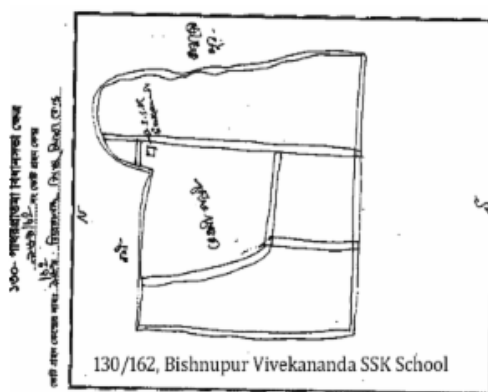

Nazri Naksha