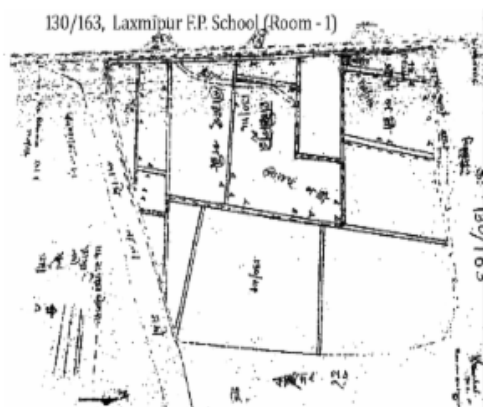

Nazri Naksha