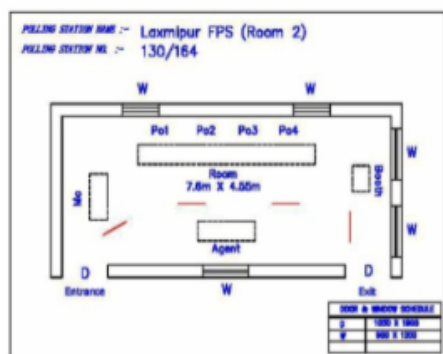

নির্বাচক নিবন্ধন আধিকারিকের স্বাক্ষর

Nazri Naksha

Google Map View

Polling Station Building Front View

Polling Station Front View

Cad View

Key MAP View

| | | | | | | | | | | | |
|----|------------------|--|------------|----|------------------|--|------------|----|------------------|--|------------|
| 1 | ZIW1683200 | নাম : রিজ্জা (জানা)পাল স্বামীর নাম: স্বদেশ রঞ্জন পাল বাড়ির নং : n0148 বয়স : 30 লিঙ্গ : মহিলা | ফটো উপলব্ধ | 2 | JZJ2588911 | নাম : শম্পা (জানা)বেরা স্বামীর নাম: সিদ্ধেশ্বর বেরা বাড়ির নং : n0118 বয়স : 39 লিঙ্গ : মহিলা | ফটো উপলব্ধ | 3 | ZIW1305978 | নাম : দেবশ্রী (মাইতি) প্রধান স্বামীর নাম: বরেন্দ্র কুমার প্রধান বাড়ির নং : n0116 বয়স : 34 লিঙ্গ : মহিলা | ফটো উপলব্ধ |
| 4 | ZIW1212067 | নাম : বন্দনা (মাজি)মাইতি স্বামীর নাম: তরুণ কুমার মাইতি বাড়ির নং : n0140 বয়স : 35 লিঙ্গ : মহিলা | ফটো উপলব্ধ | 5 | WB/16/125/309092 | নাম : সুধাংশু গিরি পিতার নাম: লক্ষীকান্ত গিরি বাড়ির নং : n0005 বয়স : 71 লিঙ্গ : পুরুষ | ফটো উপলব্ধ | 6 | JZJ2588358 | নাম : শংকরী গিরি স্বামীর নাম: সৌমিত্র গিরি বাড়ির নং : n0105 বয়স : 40 লিঙ্গ : মহিলা | ফটো উপলব্ধ |
| 7 | ZIW1248087 | নাম : সুজন কুমার গিরি পিতার নাম: সুধাংশু শেখর গিরি বাড়ির নং : n0005 বয়স : 37 লিঙ্গ : পুরুষ | ফটো উপলব্ধ | 8 | JZJ2369148 | নাম : সৌমিত্র গিরি পিতার নাম: সুধাংশু গিরি বাড়ির নং : n0005 বয়স : 41 লিঙ্গ : পুরুষ | ফটো উপলব্ধ | 9 | ZIW1336858 | নাম : প্রিয়াঙ্কা (পন্ডা) চক্রবর্তী স্বামীর নাম: ভবেন্দ্র চক্রবর্তী বাড়ির নং : n0104 বয়স : 33 লিঙ্গ : মহিলা | ফটো উপলব্ধ |
| 10 | JZJ2588580 | নাম : ভবেন্দ্র চক্রবর্তী পিতার নাম: কালিপদ চক্রবর্তী বাড়ির নং : n0104 বয়স : 40 লিঙ্গ : পুরুষ | ফটো উপলব্ধ | 11 | ZIW1421114 | নাম : অতসী পন্ডা (চক্রবর্তী) স্বামীর নাম: সুকেশ চক্রবর্তী বাড়ির নং : n0045 বয়স : 35 লিঙ্গ : মহিলা | ফটো উপলব্ধ | 12 | JZJ2366953 | নাম : সুকেশ চক্রবর্তী পিতার নাম: শ্যামাপদ চক্রবর্তী বাড়ির নং : n0045 বয়স : 41 লিঙ্গ : পুরুষ | ফটো উপলব্ধ |
| 13 | JZJ2366961 | নাম : অলকেশ চক্রবর্তী পিতার নাম: কালিপদ চক্রবর্তী বাড়ির নং : n0045 বয়স : 41 লিঙ্গ : পুরুষ | ফটো উপলব্ধ | 14 | ZIW0676775 | নাম : পূর্ণিমা চক্রবর্তী স্বামীর নাম: অলকেশ চক্রবর্তী বাড়ির নং : n0045 বয়স : 41 লিঙ্গ : মহিলা | ফটো উপলব্ধ | 15 | ZIW2930816 | নাম : সুভাষিনী চক্রবর্তী স্বামীর নাম: কালীপদ চক্রবর্তী বাড়ির নং : n0045 বয়স : 62 লিঙ্গ : মহিলা | ফটো উপলব্ধ |
| 16 | ZIW2927861 | নাম : শেফালী চক্রবর্তী স্বামীর নাম: শ্যামাপদ চক্রবর্তী বাড়ির নং : n0045 বয়স : 63 লিঙ্গ : মহিলা | ফটো উপলব্ধ | 17 | ZIW2927838 | নাম : শ্যামাপদ চক্রবর্তী পিতার নাম: হরিপদ চক্রবর্তী বাড়ির নং : n0045 বয়স : 69 লিঙ্গ : পুরুষ | ফটো উপলব্ধ | 18 | ZIW2931392 | নাম : অমলেশ চক্রবর্তী পিতার নাম: শক্তিপদ চক্রবর্তী বাড়ির নং : n0045 বয়স : 54 লিঙ্গ : পুরুষ | ফটো উপলব্ধ |
| 19 | ZIW2931418 | নাম : বীণাপানি চক্রবর্তী স্বামীর নাম: শক্তিপদ চক্রবর্তী বাড়ির নং : n0045 বয়স : 68 লিঙ্গ : মহিলা | ফটো উপলব্ধ | 20 | ZIW2931533 | নাম : শক্তিপদ চক্রবর্তী পিতার নাম: হরিপদ চক্রবর্তী বাড়ির নং : n0045 বয়স : 75 লিঙ্গ : পুরুষ | ফটো উপলব্ধ | 21 | ZIW0677567 | নাম : সুনীল বরন জানা পিতার নাম: সত্যেশ্বর জানা বাড়ির নং : n0015 বয়স : 38 লিঙ্গ : পুরুষ | ফটো উপলব্ধ |
| 22 | ZIW1547306 | নাম : দীপালী (ভূঞা) জানা স্বামীর নাম: বিশ্বনাথ জানা বাড়ির নং : n0015 বয়স : 32 লিঙ্গ : মহিলা | ফটো উপলব্ধ | 23 | ZIW0677559 | নাম : বিশ্বনাথ জানা পিতার নাম: সত্যেশ্বর জানা বাড়ির নং : n0015 বয়স : 40 লিঙ্গ : পুরুষ | ফটো উপলব্ধ | 24 | WB/16/125/309555 | নাম : সন্ধ্যারানী জানা স্বামীর নাম: সত্যেশ্বর জানা বাড়ির নং : n0015 বয়স : 73 লিঙ্গ : মহিলা | ফটো উপলব্ধ |
| 25 | WB/16/125/309616 | নাম : সত্যেশ্বর জানা পিতার নাম: সত্যেশ্বর জানা বাড়ির নং : n0015 বয়স : 81 লিঙ্গ : পুরুষ | ফটো উপলব্ধ | 26 | JZJ2663862 | নাম : আর্পনা জানা স্বামীর নাম: প্রদীপ জানা বাড়ির নং : n0013 বয়স : 43 লিঙ্গ : মহিলা | ফটো উপলব্ধ | 27 | WB/16/125/309715 | নাম : প্রদীপ জানা পিতার নাম: সত্যেশ্বর জানা বাড়ির নং : n0013 বয়স : 51 লিঙ্গ : পুরুষ | ফটো উপলব্ধ |
| 28 | WB/16/125/309350 | নাম : পুষ্পরানী জানা স্বামীর নাম: সত্যেশ্বর জানা বাড়ির নং : n0013 বয়স : 68 লিঙ্গ : মহিলা | ফটো উপলব্ধ | 29 | ZIW2647535 | নাম : শক্তনাথ জানা পিতার নাম: প্রদীপ জানা বাড়ির নং : n0013 বয়স : 20 লিঙ্গ : পুরুষ | ফটো উপলব্ধ | Q | ZIW1664002 | নাম : বিজলী কুইলা (জান) স্বামীর নাম: সুকেশ জানা বাড়ির নং : n0015 বয়স : 36 লিঙ্গ : মহিলা | ফটো উপলব্ধ |