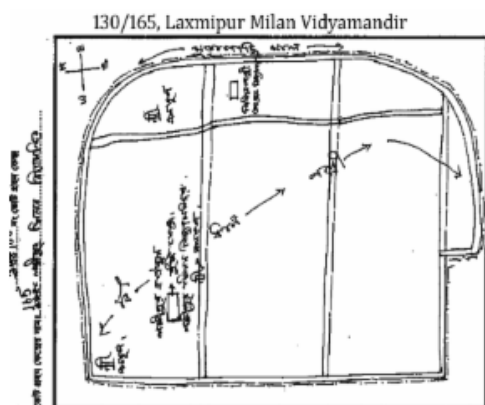

নির্বাচক নিবন্ধন আধিকারিকের স্বাক্ষর

Nazri Naksha

Google Map View

Polling Station Building Front View

Polling Station Front View

Cad View

Key MAP View

| | | | | | | | | | | | |
|----|------------------|---|------------|----|------------|---|------------|----|------------------|--|------------|
| 1 | JZJ2647659 | নাম : শংকরী (জানা) ভূঞা স্বামীর নাম: গঙ্গাধর (জানা) ভূঞা বাড়ির নং : n0197 বয়স : 36 লিঙ্গ : মহিলা | ফটো উপলব্ধ | 2 | ZIW1351857 | নাম : শ্রীরূপা (দাস)বেরা স্বামীর নাম: নিমাই চরন বেরা বাড়ির নং : n0186 বয়স : 34 লিঙ্গ : মহিলা | ফটো উপলব্ধ | 3 | ZIW1148303 | নাম : কাঞ্চন দাস (মাইতি) স্বামীর নাম: তাপস কুমার দাস বাড়ির নং : n0187 বয়স : 35 লিঙ্গ : মহিলা | ফটো উপলব্ধ |
| 4 | ZIW1336866 | নাম : বাসন্তী (মাইতি) জানা স্বামীর নাম: খোকন জানা বাড়ির নং : n0192 বয়স : 43 লিঙ্গ : মহিলা | ফটো উপলব্ধ | 5 | ZIW1420967 | নাম : সুভাষিনী খাটুয়া ভূঞা স্বামীর নাম: সঞ্জীব ভূঞা বাড়ির নং : এন0182 বয়স : 33 লিঙ্গ : মহিলা | ফটো উপলব্ধ | 6 | WB/16/125/309521 | নাম : অঞ্জু গুচ্ছাইত স্বামীর নাম: বৃহস্পতি গুচ্ছাইত বাড়ির নং : n0146 বয়স : 49 লিঙ্গ : মহিলা | ফটো উপলব্ধ |
| 7 | WB/16/125/309695 | নাম : বৃহস্পতি গুচ্ছাইত পিতার নাম: রাসবিহারী গুচ্ছাইত বাড়ির নং : n0146 বয়স : 54 লিঙ্গ : পুরুষ | ফটো উপলব্ধ | 8 | ZIW1336940 | নাম : সৌরভ গুচ্ছাইত পিতার নাম: স্বপন কুমার গুচ্ছাইত বাড়ির নং : n0083 বয়স : 34 লিঙ্গ : পুরুষ | ফটো উপলব্ধ | 9 | ZIW2188076 | নাম : আরতি গুচ্ছাইত স্বামীর নাম: স্বপন কুমার গুচ্ছাইত বাড়ির নং : n0083 বয়স : 56 লিঙ্গ : মহিলা | ফটো উপলব্ধ |
| 10 | ZIW2132835 | নাম : স্বপন কুমার গুচ্ছাইত পিতার নাম: বিজয় কৃষ্ণ গুচ্ছাইত বাড়ির নং : n0083 বয়স : 57 লিঙ্গ : পুরুষ | ফটো উপলব্ধ | 11 | ZIW2251361 | নাম : পূর্ণ চন্দ্র গুচ্ছাইত পিতার নাম: গুরুপদ গুচ্ছাইত বাড়ির নং : নং207 বয়স : 24 লিঙ্গ : পুরুষ | ফটো উপলব্ধ | 12 | ZIW2251221 | নাম : দেবব্রত গুচ্ছাইত পিতার নাম: বৃহস্পতি গুচ্ছাইত বাড়ির নং : N0146 বয়স : 24 লিঙ্গ : পুরুষ | ফটো উপলব্ধ |
| 13 | ZIW2653079 | নাম : অশ্বিনী জানা পিতার নাম: শ্রীকান্ত জানা বাড়ির নং : এন0101 বয়স : 57 লিঙ্গ : পুরুষ | ফটো উপলব্ধ | 14 | ZIW2492239 | নাম : কাকলী গুচ্ছাইত স্বামীর নাম: গুরুপদ গুচ্ছাইত বাড়ির নং : n0209 বয়স : 50 লিঙ্গ : মহিলা | ফটো উপলব্ধ | 15 | ZIW2492106 | নাম : গুরুপদ গুচ্ছাইত পিতার নাম: জ্যোতিন্দ্র গুচ্ছাইত বাড়ির নং : n0207 বয়স : 54 লিঙ্গ : পুরুষ | ফটো উপলব্ধ |
| 16 | ZIW2492205 | নাম : আভারানী জানা স্বামীর নাম: মোহনলাল জানা বাড়ির নং : n0004 বয়স : 64 লিঙ্গ : মহিলা | ফটো উপলব্ধ | 17 | ZIW2564979 | নাম : শৌভিক ভূঞা পিতার নাম: অমিত ভূঞা বাড়ির নং : এন001 বয়স : 22 লিঙ্গ : পুরুষ | ফটো উপলব্ধ | 18 | ZIW2564995 | নাম : মৌমিতা জানা পিতার নাম: গোতম কুমার জানা বাড়ির নং : এন001 বয়স : 21 লিঙ্গ : মহিলা | ফটো উপলব্ধ |
| 19 | ZIW2543528 | নাম : শান্তনু জানা পিতার নাম: জয়দেব জানা বাড়ির নং : এন001 বয়স : 21 লিঙ্গ : পুরুষ | ফটো উপলব্ধ | 20 | ZIS1837632 | নাম : মধুমিতা জানা স্বামীর নাম: অভিজিৎ জানা বাড়ির নং : এন0002 বয়স : 29 লিঙ্গ : মহিলা | ফটো উপলব্ধ | 21 | ZIW1336775 | নাম : জগন্নাথ জানা পিতার নাম: হেমন্ত জানা বাড়ির নং : n0145 বয়স : 38 লিঙ্গ : পুরুষ | ফটো উপলব্ধ |
| 22 | ZIW2398261 | নাম : সমীর কুমার জানা পিতার নাম: হারাধন জানা বাড়ির নং : 0001 বয়স : 22 লিঙ্গ : পুরুষ | ফটো উপলব্ধ | 23 | ZIW2430320 | নাম : কাঞ্চন দাস স্বামীর নাম: ভানুলাল দাস বাড়ির নং : এন001 বয়স : 64 লিঙ্গ : মহিলা | ফটো উপলব্ধ | 24 | ZIW2443398 | নাম : শুভেন্দু শেখর জানা পিতার নাম: হারাধন জানা বাড়ির নং : 0080 বয়স : 22 লিঙ্গ : পুরুষ | ফটো উপলব্ধ |
| 25 | ZIW1963974 | নাম : তনুশ্রী বর্মন ভূঞা স্বামীর নাম: রামপদ ভূঞা বাড়ির নং : এন001 বয়স : 27 লিঙ্গ : মহিলা | ফটো উপলব্ধ | 26 | ZIW2045763 | নাম : সুতপা পট্টনায়ক পিতার নাম: শংকর চন্দ্র পট্টনায়ক বাড়ির নং : এন001 বয়স : 25 লিঙ্গ : মহিলা | ফটো উপলব্ধ | 27 | ZIW1838671 | নাম : মনীকা গিরি পিতার নাম: বিবেকানন্দ গিরি বাড়ির নং : এন001 বয়স : 29 লিঙ্গ : মহিলা | ফটো উপলব্ধ |
| 28 | ZIW2835361 | নাম : হরেকৃষ্ণ জানা পিতার নাম: অনন্ত জানা বাড়ির নং : এন001 বয়স : 68 লিঙ্গ : পুরুষ | ফটো উপলব্ধ | 29 | JZJ1340090 | নাম : শ্যামলী ভূঞা স্বামীর নাম: উদয় ভূঞা বাড়ির নং : এন001 বয়স : 47 লিঙ্গ : মহিলা | ফটো উপলব্ধ | 30 | ZIW1420942 | নাম : সন্তু কুমার জানা পিতার নাম: হরেকৃষ্ণ জানা বাড়ির নং : এন001 বয়স : 37 লিঙ্গ : পুরুষ | ফটো উপলব্ধ |