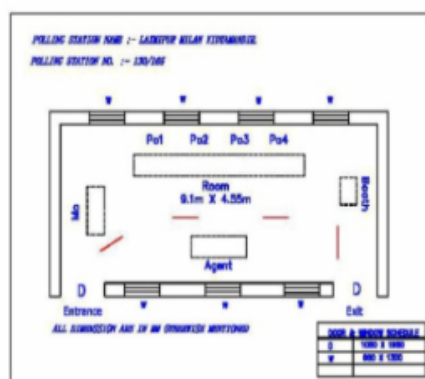

নির্বাচক নিবন্ধন আধিকারিকের স্বাক্ষর

Nazri Naksha

Google Map View

Polling Station Building Front View

Polling Station Front View

Cad View

Key MAP View

| | | | | | | | | | | | |
|----|------------------|---|------------|----|------------|---|------------|----|------------------|--|------------|
| 1 | JZJ2647659 | নাম : শংকরী (জানা) ভূঞা স্বামীর নাম: গঙ্গাধর (জানা) ভূঞা বাড়ির নং : n0197 বয়স : 36 লিঙ্গ : মহিলা | ফটো উপলব্ধ | 2 | ZIW1351857 | নাম : শ্রীরূপা (দাস)বেরা স্বামীর নাম: নিমাই চরন বেরা বাড়ির নং : n0186 বয়স : 34 লিঙ্গ : মহিলা | ফটো উপলব্ধ | 3 | ZIW1148303 | নাম : কাঞ্চন দাস (মাইতি) স্বামীর নাম: তাপস কুমার দাস বাড়ির নং : n0187 বয়স : 35 লিঙ্গ : মহিলা | ফটো উপলব্ধ |
| 4 | ZIW1336866 | নাম : বাসন্তী (মাইতি) জানা স্বামীর নাম: খোকন জানা বাড়ির নং : n0192 বয়স : 43 লিঙ্গ : মহিলা | ফটো উপলব্ধ | 5 | ZIW1420967 | নাম : সুভাষিনী খাটুয়া ভূঞা স্বামীর নাম: সঞ্জীব ভূঞা বাড়ির নং : এন0182 বয়স : 33 লিঙ্গ : মহিলা | ফটো উপলব্ধ | 6 | WB/16/125/309521 | নাম : অঞ্জু গুচ্ছাইত স্বামীর নাম: বৃহস্পতি গুচ্ছাইত বাড়ির নং : n0146 বয়স : 49 লিঙ্গ : মহিলা | ফটো উপলব্ধ |
| 7 | WB/16/125/309695 | নাম : বৃহস্পতি গুচ্ছাইত পিতার নাম: রাসবিহারী গুচ্ছাইত বাড়ির নং : n0146 বয়স : 54 লিঙ্গ : পুরুষ | ফটো উপলব্ধ | 8 | ZIW1336940 | নাম : সৌরভ গুচ্ছাইত পিতার নাম: স্বপন কুমার গুচ্ছাইত বাড়ির নং : n0083 বয়স : 34 লিঙ্গ : পুরুষ | ফটো উপলব্ধ | 9 | ZIW2188076 | নাম : আরতি গুচ্ছাইত স্বামীর নাম: স্বপন কুমার গুচ্ছাইত বাড়ির নং : n0083 বয়স : 56 লিঙ্গ : মহিলা | ফটো উপলব্ধ |
| 10 | ZIW2132835 | নাম : স্বপন কুমার গুচ্ছাইত পিতার নাম: বিজয় কৃষ্ণ গুচ্ছাইত বাড়ির নং : n0083 বয়স : 57 লিঙ্গ : পুরুষ | ফটো উপলব্ধ | 11 | ZIW2251361 | নাম : পূর্ণ চন্দ্র গুচ্ছাইত পিতার নাম: গুরুপদ গুচ্ছাইত বাড়ির নং : নং207 বয়স : 24 লিঙ্গ : পুরুষ | ফটো উপলব্ধ | 12 | ZIW2251221 | নাম : দেবব্রত গুচ্ছাইত পিতার নাম: বৃহস্পতি গুচ্ছাইত বাড়ির নং : N0146 বয়স : 24 লিঙ্গ : পুরুষ | ফটো উপলব্ধ |
| 13 | ZIW2653079 | নাম : অশ্বিনী জানা পিতার নাম: শ্রীকান্ত জানা বাড়ির নং : এন0101 বয়স : 57 লিঙ্গ : পুরুষ | ফটো উপলব্ধ | 14 | ZIW2492239 | নাম : কাকলী গুচ্ছাইত স্বামীর নাম: গুরুপদ গুচ্ছাইত বাড়ির নং : n0209 বয়স : 50 লিঙ্গ : মহিলা | ফটো উপলব্ধ | 15 | ZIW2492106 | নাম : গুরুপদ গুচ্ছাইত পিতার নাম: জ্যোতিন্দ্র গুচ্ছাইত বাড়ির নং : n0207 বয়স : 54 লিঙ্গ : পুরুষ | ফটো উপলব্ধ |
| 16 | ZIW2492205 | নাম : আভারানী জানা স্বামীর নাম: মোহনলাল জানা বাড়ির নং : n0004 বয়স : 64 লিঙ্গ : মহিলা | ফটো উপলব্ধ | 17 | ZIW2564979 | নাম : শৌভিক ভূঞা পিতার নাম: অমিত ভূঞা বাড়ির নং : এন001 বয়স : 22 লিঙ্গ : পুরুষ | ফটো উপলব্ধ | 18 | ZIW2564995 | নাম : মৌমিতা জানা পিতার নাম: গোতম কুমার জানা বাড়ির নং : এন001 বয়স : 21 লিঙ্গ : মহিলা | ফটো উপলব্ধ |
| 19 | ZIW2543528 | নাম : শান্তনু জানা পিতার নাম: জয়দেব জানা বাড়ির নং : এন001 বয়স : 21 লিঙ্গ : পুরুষ | ফটো উপলব্ধ | 20 | ZIS1837632 | নাম : মধুমিতা জানা স্বামীর নাম: অভিজিৎ জানা বাড়ির নং : এন0002 বয়স : 29 লিঙ্গ : মহিলা | ফটো উপলব্ধ | 21 | ZIW1336775 | নাম : জগন্নাথ জানা পিতার নাম: হেমন্ত জানা বাড়ির নং : n0145 বয়স : 38 লিঙ্গ : পুরুষ | ফটো উপলব্ধ |
| 22 | ZIW2398261 | নাম : সমীর কুমার জানা পিতার নাম: হারাধন জানা বাড়ির নং : 0001 বয়স : 22 লিঙ্গ : পুরুষ | ফটো উপলব্ধ | 23 | ZIW2430320 | নাম : কাঞ্চন দাস স্বামীর নাম: ভানুলাল দাস বাড়ির নং : এন001 বয়স : 64 লিঙ্গ : মহিলা | ফটো উপলব্ধ | 24 | ZIW2443398 | নাম : শুভেন্দু শেখর জানা পিতার নাম: হারাধন জানা বাড়ির নং : 0080 বয়স : 22 লিঙ্গ : পুরুষ | ফটো উপলব্ধ |
| 25 | ZIW1963974 | নাম : তনুশ্রী বর্মন ভূঞা স্বামীর নাম: রামপদ ভূঞা বাড়ির নং : এন001 বয়স : 27 লিঙ্গ : মহিলা | ফটো উপলব্ধ | 26 | ZIW2045763 | নাম : সুতপা পট্টনায়ক পিতার নাম: শংকর চন্দ্র পট্টনায়ক বাড়ির নং : এন001 বয়স : 25 লিঙ্গ : মহিলা | ফটো উপলব্ধ | 27 | ZIW1838671 | নাম : মনীকা গিরি পিতার নাম: বিবেকানন্দ গিরি বাড়ির নং : এন001 বয়স : 29 লিঙ্গ : মহিলা | ফটো উপলব্ধ |
| 28 | ZIW2835361 | নাম : হরেকৃষ্ণ জানা পিতার নাম: অনন্ত জানা বাড়ির নং : এন001 বয়স : 68 লিঙ্গ : পুরুষ | ফটো উপলব্ধ | 29 | JZJ1340090 | নাম : শ্যামলী ভূঞা স্বামীর নাম: উদয় ভূঞা বাড়ির নং : এন001 বয়স : 47 লিঙ্গ : মহিলা | ফটো উপলব্ধ | 30 | ZIW1420942 | নাম : সন্তু কুমার জানা পিতার নাম: হরেকৃষ্ণ জানা বাড়ির নং : এন001 বয়স : 37 লিঙ্গ : পুরুষ | ফটো উপলব্ধ |