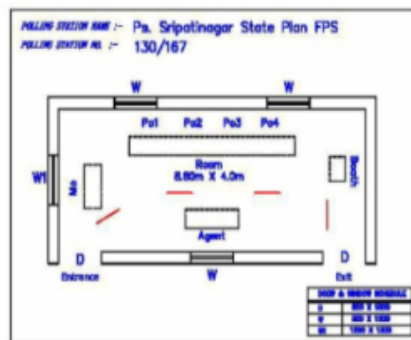

নির্বাচক নিবন্ধন আধিকারিকের স্বাক্ষর

Nazri Naksha

Google Map View

130/167, Ps. Sripatinagar State Plan F.P.S

Polling Station Building Front View

Polling Station Front View

Cad View

Key MAP View