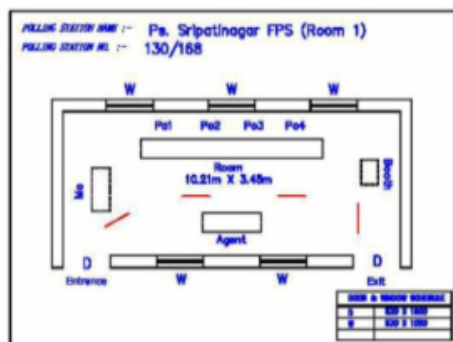

নির্বাচক নিবন্ধন আধিকারিকের স্বাক্ষর

Nazri Naksha

Google Map View

Polling Station Building Front View

Polling Station Front View

Cad View

Key MAP View

1	ZIW1148360	নাম : সুচিত্রা মণ্ডল (সরদার) স্বামীর নাম: নির্মলেন্দু মন্ডল বাড়ির নং : n0169 বয়স : 35 লিঙ্গ : মহিলা	ফটো উপলব্ধ	2	JZJ2589851	নাম : তপন কুমার খাসকেল পিতার নাম: অমল্য খাসকেল বাড়ির নং : n0145 বয়স : 58 লিঙ্গ : পুরুষ	ফটো উপলব্ধ	3	ZIW1249036	নাম : দীপকর আচার্য পিতার নাম: দুলাল আচার্য বাড়ির নং : n0145 বয়স : 34 লিঙ্গ : পুরুষ	ফটো উপলব্ধ
4	WB/16/125/318398	নাম : প্রতিমা আচার্য স্বামীর নাম: দুলাল আচার্য বাড়ির নং : n0145 বয়স : 59 লিঙ্গ : মহিলা	ফটো উপলব্ধ	5	WB/16/125/318445	নাম : দুলাল আচার্য পিতার নাম: অঘোর আচার্য বাড়ির নং : n0145 বয়স : 67 লিঙ্গ : পুরুষ	ফটো উপলব্ধ	6	JZJ2589869	নাম : শিপ্রা খাসকেল স্বামীর নাম: তপন কুমার খাসকেল বাড়ির নং : n0097 বয়স : 50 লিঙ্গ : মহিলা	ফটো উপলব্ধ
7	ZIW1746296	নাম : উতপল আচার্য পিতার নাম: জয়দেব আচার্য বাড়ির নং : n0097 বয়স : 29 লিঙ্গ : পুরুষ	ফটো উপলব্ধ	8	ZIW2886331	নাম : জবা আচার্য স্বামীর নাম: জয়দেব আচার্য বাড়ির নং : n0097 বয়স : 57 লিঙ্গ : মহিলা	ফটো উপলব্ধ	9	ZIW1548593	নাম : শুভঙ্করী আচার্য (দাস) স্বামীর নাম: আশিষ আচার্য বাড়ির নং : n0097 বয়স : 33 লিঙ্গ : মহিলা	ফটো উপলব্ধ
10	JZJ1342831	নাম : পলাশ আচার্য পিতার নাম: দেবদাস আচার্য বাড়ির নং : n0097 বয়স : 46 লিঙ্গ : পুরুষ	ফটো উপলব্ধ	11	ZIW2886414	নাম : পুষ্প আচার্য স্বামীর নাম: দেবদাস আচার্য বাড়ির নং : n0097 বয়স : 63 লিঙ্গ : মহিলা	ফটো উপলব্ধ	12	ZIW2886471	নাম : দেবদাস আচার্য পিতার নাম: অনিল আচার্য বাড়ির নং : n0097 বয়স : 69 লিঙ্গ : পুরুষ	ফটো উপলব্ধ
13	ZIW1422088	নাম : পৌরী (পাঁড়ে) আচার্য স্বামীর নাম: পলাশ আচার্য বাড়ির নং : n0097 বয়স : 34 লিঙ্গ : মহিলা	ফটো উপলব্ধ	14	ZIW2039261	নাম : সৌম্যদীপ খাসকেল পিতার নাম: তপন কুমার খাসকেল বাড়ির নং : এন0145 বয়স : 25 লিঙ্গ : পুরুষ	ফটো উপলব্ধ	15	ZIW1997303	নাম : পূর্ণেন্দু কান্ডার পিতার নাম: রবিন্দ্রনাথ কান্ডার বাড়ির নং : n0014 বয়স : 27 লিঙ্গ : পুরুষ	ফটো উপলব্ধ
16	ZIW2120020	নাম : চিন্ময় কাণ্ডার পিতার নাম: সতীশ কাণ্ডার বাড়ির নং : n0142 বয়স : 60 লিঙ্গ : পুরুষ	ফটো উপলব্ধ	17	JZJ2664944	নাম : সীমা কান্ডার স্বামীর নাম: লালমোহন কান্ডার বাড়ির নং : n0014 বয়স : 38 লিঙ্গ : মহিলা	ফটো উপলব্ধ	18	JZJ1342161	নাম : লালমোহন কান্ডার মায়ের নাম: নির্মালা কান্ডার বাড়ির নং : n0014 বয়স : 44 লিঙ্গ : পুরুষ	ফটো উপলব্ধ
19	JZJ2371516	নাম : কল্যাণী কান্ডার স্বামীর নাম: রঞ্জিত কান্ডার বাড়ির নং : n0014 বয়স : 45 লিঙ্গ : মহিলা	ফটো উপলব্ধ	20	WB/16/125/318305	নাম : জ্যোৎস্না কাণ্ডার স্বামীর নাম: রবীন্দ্র নাথ কাণ্ডার বাড়ির নং : n0014 বয়স : 49 লিঙ্গ : মহিলা	ফটো উপলব্ধ	21	WB/16/125/318385	নাম : রঞ্জিত কাণ্ডার পিতার নাম: ভূষণ চন্দ্র কাণ্ডার বাড়ির নং : n0014 বয়স : 53 লিঙ্গ : পুরুষ	ফটো উপলব্ধ
22	WB/16/125/318300	নাম : রবীন্দ্রনাথ কাণ্ডার পিতার নাম: ভূষণ চন্দ্র কাণ্ডার বাড়ির নং : n0014 বয়স : 51 লিঙ্গ : পুরুষ	ফটো উপলব্ধ	23	WB/16/125/318271	নাম : নির্মালা কাণ্ডার স্বামীর নাম: ভূষণ কাণ্ডার বাড়ির নং : n0014 বয়স : 88 লিঙ্গ : মহিলা	ফটো উপলব্ধ	24	ZIW1337773	নাম : মামনী মণ্ডল (সামন্ত) স্বামীর নাম: স্বরূপ মণ্ডল বাড়ির নং : n0013 বয়স : 35 লিঙ্গ : মহিলা	ফটো উপলব্ধ
25	JZJ1342757	নাম : কৌশিক কান্ডার পিতার নাম: সঞ্জয় কান্ডার বাড়ির নং : n0013 বয়স : 45 লিঙ্গ : পুরুষ	ফটো উপলব্ধ	26	ZIW1665496	নাম : তনিমা চক্রবর্তী কান্ডার স্বামীর নাম: কৌশিক কান্ডার বাড়ির নং : n0013 বয়স : 46 লিঙ্গ : মহিলা	ফটো উপলব্ধ	27	WB/16/125/318251	নাম : কল্যাণী কাণ্ডার স্বামীর নাম: সঞ্জয় কাণ্ডার বাড়ির নং : n0013 বয়স : 65 লিঙ্গ : মহিলা	ফটো উপলব্ধ
28	WB/16/125/318098	নাম : সঞ্জয়প্রসাদ কাণ্ডার পিতার নাম: মনীন্দ্র কাণ্ডার বাড়ির নং : n0013 বয়স : 78 লিঙ্গ : পুরুষ	ফটো উপলব্ধ	29	JZJ2665008	নাম : তপতী কান্ডার স্বামীর নাম: নীহার কান্ডার বাড়ির নং : n0142 বয়স : 38 লিঙ্গ : মহিলা	ফটো উপলব্ধ	30	ZIW2123727	নাম : নিহার রঞ্জন কাণ্ডার পিতার নাম: সতীশ কাণ্ডার বাড়ির নং : n0142 বয়স : 49 লিঙ্গ : পুরুষ	ফটো উপলব্ধ