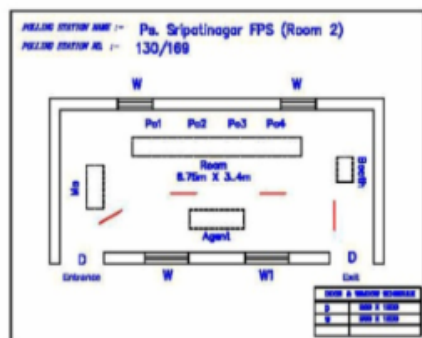

নির্বাচক নিবন্ধন আধিকারিকের স্বাক্ষর

Nazri Naksha

Google Map View

Polling Station Building Front View

Polling Station Front View

Cad View

Key MAP View

1 নাম : সুভাসিনী আচার্য স্বামীর নাম: আশুতোষ আচার্য বাড়ির নং : n0159 বয়স : 83 লিঙ্গ : মহিলা	ZIW2886042 ফটো উপলব্ধ	2 নাম : সমিত আচার্য পিতার নাম: গোপাল আচার্য বাড়ির নং : n0028 বয়স : 33 লিঙ্গ : পুরুষ	ZIW1337898 ফটো উপলব্ধ	3 নাম : চঞ্চলা আচার্য স্বামীর নাম: গৌতম আচার্য বাড়ির নং : n0028 বয়স : 34 লিঙ্গ : মহিলা	ZIW1337906 ফটো উপলব্ধ
4 নাম : পৌতম আচার্য পিতার নাম: বিশেষ আচার্য বাড়ির নং : n0028 বয়স : 40 লিঙ্গ : পুরুষ	JZJ2665123 ফটো উপলব্ধ	5 নাম : পূর্ণিমা আচার্য স্বামীর নাম: গোপাল আচার্য বাড়ির নং : n0027 বয়স : 55 লিঙ্গ : মহিলা	ZIW2137750 ফটো উপলব্ধ	6 নাম : সুপর্ণা আচার্য স্বামীর নাম: অমিত আচার্য বাড়ির নং : n0027 বয়স : 36 লিঙ্গ : মহিলা	ZIW1337880 ফটো উপলব্ধ
7 নাম : অমিত আচার্য পিতার নাম: গোপাল আচার্য বাড়ির নং : n0027 বয়স : 39 লিঙ্গ : পুরুষ	JZJ2665354 ফটো উপলব্ধ	8 নাম : গোপাল আচার্য পিতার নাম: রামেশ্বর আচার্য বাড়ির নং : n0027 বয়স : 59 লিঙ্গ : পুরুষ	ZIW2138378 ফটো উপলব্ধ	9 নাম : গায়ত্রী বালা আচার্য স্বামীর নাম: অমল আচার্য বাড়ির নং : n0026 বয়স : 46 লিঙ্গ : মহিলা	JZJ1345461 ফটো উপলব্ধ
10 নাম : অমল আচার্য পিতার নাম: শ্রীধর আচার্য বাড়ির নং : n0026 বয়স : 50 লিঙ্গ : পুরুষ	WB/16/125/321255 ফটো উপলব্ধ	11 নাম : তরুন আচার্য পিতার নাম: গনেশ আচার্য বাড়ির নং : n0014 বয়স : 38 লিঙ্গ : পুরুষ	ZIW0696492 ফটো উপলব্ধ	12 নাম : স্বপ্ন আচার্য পিতার নাম: গনেশ আচার্য বাড়ির নং : n0014 বয়স : 51 লিঙ্গ : পুরুষ	JZJ1345263 ফটো উপলব্ধ
13 নাম : অচলা আচার্য স্বামীর নাম: গনেশ আচার্য বাড়ির নং : n0014 বয়স : 69 লিঙ্গ : মহিলা	ZIW2880623 ফটো উপলব্ধ	14 নাম : মনোরমা আচার্য স্বামীর নাম: তরুণ কুমার আচার্য বাড়ির নং : n0013 বয়স : 37 লিঙ্গ : মহিলা	JZJ2665156 ফটো উপলব্ধ	15 নাম : তরুন কুমার আচার্য পিতার নাম: যজ্ঞেশ্বর আচার্য বাড়ির নং : n0013 বয়স : 43 লিঙ্গ : পুরুষ	JZJ2106250 ফটো উপলব্ধ
16 নাম : শিবানী আচার্য স্বামীর নাম: বরুণ কুমার আচার্য বাড়ির নং : n0013 বয়স : 41 লিঙ্গ : মহিলা	JZJ2373116 ফটো উপলব্ধ	17 নাম : আরতি আচার্য স্বামীর নাম: তরুন আচার্য বাড়ির নং : n0014 বয়স : 28 লিঙ্গ : মহিলা	ZIW1997618 ফটো উপলব্ধ	18 নাম : দীপক কুমার আচার্য পিতার নাম: শ্রীকেশ চন্দ্র আচার্য বাড়ির নং : n0002 বয়স : 54 লিঙ্গ : পুরুষ	WB/16/125/321228 ফটো উপলব্ধ
19 নাম : শ্যামলী আচার্য স্বামীর নাম: দীপক আচার্য বাড়ির নং : n0002 বয়স : 49 লিঙ্গ : মহিলা	JZJ1345412 ফটো উপলব্ধ	20 নাম : বিকাশ আচার্য পিতার নাম: শ্রীকেশ আচার্য বাড়ির নং : n0002 বয়স : 49 লিঙ্গ : পুরুষ	ZIW2841906 ফটো উপলব্ধ	21 নাম : শেফালী আচার্য স্বামীর নাম: বিকাশ আচার্য বাড়ির নং : n0002 বয়স : 44 লিঙ্গ : মহিলা	JZJ2372233 ফটো উপলব্ধ
22 নাম : যজ্ঞেশ্বর আচার্য পিতার নাম: সুরেন্দ্র আচার্য বাড়ির নং : n0013 বয়স : 77 লিঙ্গ : পুরুষ	ZIW2131621 ফটো উপলব্ধ	23 নাম : সন্ধ্যা রানী আচার্য স্বামীর নাম: যজ্ঞেশ্বর আচার্য বাড়ির নং : n0013 বয়স : 68 লিঙ্গ : মহিলা	ZIW2887743 ফটো উপলব্ধ	24 নাম : অরুন কুমার আচার্য পিতার নাম: যজ্ঞেশ্বর আচার্য বাড়ির নং : n0013 বয়স : 49 লিঙ্গ : পুরুষ	JZJ1346774 ফটো উপলব্ধ
25 নাম : মৃনালী আচার্য স্বামীর নাম: অরুন কুমার আচার্য বাড়ির নং : n0013 বয়স : 44 লিঙ্গ : মহিলা	JZJ2106714 ফটো উপলব্ধ	26 নাম : বরুণ কুমার আচার্য পিতার নাম: যজ্ঞেশ্বর আচার্য বাড়ির নং : n0013 বয়স : 47 লিঙ্গ : পুরুষ	JZJ1422765 ফটো উপলব্ধ	27 নাম : বাসন্তী আচার্য স্বামীর নাম: ননীগোপাল আচার্য বাড়ির নং : n0199 বয়স : 43 লিঙ্গ : মহিলা	JZJ2478048 ফটো উপলব্ধ
28 নাম : ননীগোপাল আচার্য পিতার নাম: রামেশ্বর আচার্য বাড়ির নং : n0027 বয়স : 61 লিঙ্গ : পুরুষ	ZIW2196103 ফটো উপলব্ধ	29 নাম : মৌমিতা আচার্য পিতার নাম: বিকাশ আচার্য বাড়ির নং : এন0002 বয়স : 23 লিঙ্গ : মহিলা	ZIW2314433 ফটো উপলব্ধ	30 নাম : শুভাশিষ আচার্য পিতার নাম: দীপক কুমার আচার্য বাড়ির নং : এন0002 বয়স : 23 লিঙ্গ : পুরুষ	ZIW2314409 ফটো উপলব্ধ