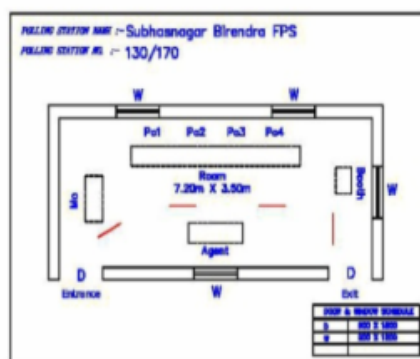

নির্বাচক নিবন্ধন আধিকারিকের স্বাক্ষর

Nazri Naksha

Google Map View

Polling Station Building Front View

Polling Station Front View

Cad View

Key MAP View

1 নাম : কতুবউদ্দিন মল্লিক পিতার নাম : মোবারক মল্লিক বাড়ির নং : n0180 বয়স : পুরুষ	ZIW1549740 ফটো উপলব্ধ	2 নাম : তাজমিরা বিবি মল্লিক স্বামীর নাম : কতুবুদ্দিন মল্লিক বাড়ির নং : n0180 বয়স : 30 লিঙ্গ : মহিলা	ZIW1883180 ফটো উপলব্ধ	3 নাম : অলকা (ঘড়া) জানা স্বামীর নাম : দৌণ্ডেন্দ জানা বাড়ির নং : n0189 বয়স : 33 লিঙ্গ : মহিলা	ZIW1415470 ফটো উপলব্ধ
4 নাম : দিল্লী (মণ্ডল) সার্দুল স্বামীর নাম : সুকুমার সার্দুল বাড়ির নং : n0192 বয়স : 29 লিঙ্গ : মহিলা	ZIW1746858 ফটো উপলব্ধ	5 নাম : সম্পা (সামন্ত) মন্ডল স্বামীর নাম : বনকুমার মন্ডল বাড়ির নং : n0190 বয়স : 29 লিঙ্গ : মহিলা	ZIW1756816 ফটো উপলব্ধ	6 নাম : বিদ্যাবতী খাটুয়া স্বামীর নাম : মনোরঞ্জন খাটুয়া বাড়ির নং : n0088 বয়স : 50 লিঙ্গ : মহিলা	JZJ2590446 ফটো উপলব্ধ
7 নাম : সাহেব কর মায়ের নাম : বিদ্যাবতী কর বাড়ির নং : n0088 বয়স : 36 লিঙ্গ : পুরুষ	ZIW1422443 ফটো উপলব্ধ	8 নাম : টুম্পা রানী খাটুয়া স্বামীর নাম : সাহেব খাটুয়া বাড়ির নং : n0088 বয়স : 31 লিঙ্গ : মহিলা	ZIW1666239 ফটো উপলব্ধ	9 নাম : সেক কিসমত পিতার নাম : সেক আমেদ বাড়ির নং : n0063 বয়স : পুরুষ	ZIW2174902 ফটো উপলব্ধ
10 নাম : খতেজা বিবি স্বামীর নাম : সেক কিসমত বাড়ির নং : n0063 বয়স : 61 লিঙ্গ : মহিলা	ZIW2753911 ফটো উপলব্ধ	11 নাম : শেখ ইউসুফ পিতার নাম : শেখ আমেদ বাড়ির নং : n0063 বয়স : 64 লিঙ্গ : পুরুষ	JZJ1344050 ফটো উপলব্ধ	12 নাম : সেখ ইয়াকুব পিতার নাম : সেখ আমেদ বাড়ির নং : n0063 বয়স : 61 লিঙ্গ : পুরুষ	ZIW2923357 ফটো উপলব্ধ
13 নাম : শমিউল্লেসা বিবি স্বামীর নাম : সেখ ইয়াকুব বাড়ির নং : n0063 বয়স : 49 লিঙ্গ : মহিলা	JZJ1344001 ফটো উপলব্ধ	14 নাম : ইস্রাফিল শেখ পিতার নাম : আমেদ শেখ বাড়ির নং : n0063 বয়স : 59 লিঙ্গ : পুরুষ	ZIW2903110 ফটো উপলব্ধ	15 নাম : সাহিদা বিবি শেখ স্বামীর নাম : ইস্রাফিল শেখ বাড়ির নং : n0063 বয়স : 43 লিঙ্গ : মহিলা	JZJ2373850 ফটো উপলব্ধ
16 নাম : সেক সফিউল আলি পিতার নাম : সেক কিসমত বাড়ির নং : n0063 বয়স : 42 লিঙ্গ : পুরুষ	JZJ2373868 ফটো উপলব্ধ	17 নাম : সেক কিসমত পিতার নাম : সেক কিসমত বাড়ির নং : n0063 বয়স : পুরুষ	ZIW1250018 ফটো উপলব্ধ	18 নাম : রুস্তম সেখ পিতার নাম : ইউসুফ সেখ বাড়ির নং : n0063 বয়স : 30 লিঙ্গ : পুরুষ	ZIW1746908 ফটো উপলব্ধ
19 নাম : জাহানারা বিবি সেক স্বামীর নাম : সেক সফিউল আলি বাড়ির নং : n0063 বয়স : 39 লিঙ্গ : মহিলা	JZJ2590503 ফটো উপলব্ধ	20 নাম : কুলসুম বিবি শেখ স্বামীর নাম : ইউসুফ শেখ বাড়ির নং : n0063 বয়স : 55 লিঙ্গ : মহিলা	ZIW2291235 ফটো উপলব্ধ	21 নাম : সেক কিসমত পিতার নাম : সেক কিসমত বাড়ির নং : n0063 বয়স : পুরুষ	ZIW1250000 ফটো উপলব্ধ
22 নাম : তানিয়া খাতুন বিবি স্বামীর নাম : সেখ রুস্তম বাড়ির নং : এন 0063 বয়স : 22 লিঙ্গ : মহিলা	ZIW2414274 ফটো উপলব্ধ	23 নাম : মনোরঞ্জন খাটুয়া পিতার নাম : নিরাপদ খাটুয়া বাড়ির নং : n0185 বয়স : 73 লিঙ্গ : পুরুষ	ZIW2499887 ফটো উপলব্ধ	24 নাম : মাত্ত গুড়িয়া শাসমল স্বামীর নাম : শুভেন্দ শাসমল বাড়ির নং : n0195 বয়স : 32 লিঙ্গ : মহিলা	ZIW1536986 ফটো উপলব্ধ
25 নাম : সরলা গিরি স্বামীর নাম : অচিন্ত্য গিরি বাড়ির নং : n0021 বয়স : 72 লিঙ্গ : মহিলা	ZIW2460756 ফটো উপলব্ধ	26 নাম : চন্দ্রকান্ত গিরি পিতার নাম : অচিন্ত্য গিরি বাড়ির নং : n0021 বয়স : 46 লিঙ্গ : পুরুষ	JZJ2106797 ফটো উপলব্ধ	27 নাম : দিপালী ডিঙ্গাল গিরি স্বামীর নাম : চন্দ্র কান্ত গিরি বাড়ির নং : n0021 বয়স : 29 লিঙ্গ : মহিলা	ZIW1746924 ফটো উপলব্ধ
28 নাম : বাসন্তী গিরি স্বামীর নাম : চন্দ্রশেখর গিরি বাড়ির নং : n0104 বয়স : 53 লিঙ্গ : মহিলা	JZJ1343128 ফটো উপলব্ধ	29 নাম : চন্দ্রশেখর গিরি পিতার নাম : অচিন্ত্য গিরি বাড়ির নং : n0104 বয়স : 51 লিঙ্গ : পুরুষ	ZIW2460491 ফটো উপলব্ধ	30 নাম : অমিতা শাসমল গিরি স্বামীর নাম : মুশায় গিরি বাড়ির নং : এন0026 বয়স : 24 লিঙ্গ : মহিলা	ZIW2429892 ফটো উপলব্ধ