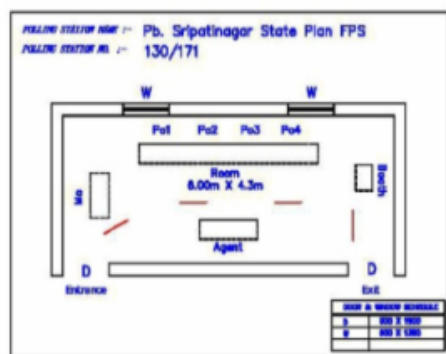

নির্বাচক নিবন্ধন আধিকারিকের স্বাক্ষর

Nazri Naksha

Google Map View

Polling Station Building Front View

Polling Station Front View

Cad View

Key MAP View

1	JZJ2435840	নাম : সাবিনা খাতুন স্বামীর নাম: হাম্মান খাঁ বাড়ির নং : n0165 বয়স : 43 লিঙ্গ : মহিলা	ফটো উপলব্ধ	2	ZIW1762707	নাম : মমতাজ খাতুন পিতার নাম: সেখ মোবারক বাড়ির নং : n0198 বয়স : 29 লিঙ্গ : মহিলা	ফটো উপলব্ধ	3	ZIW1157296	নাম : নাসিমা স্বামীর নাম: হামিদুর খাঁ বাড়ির নং : n0171 বয়স : 37 লিঙ্গ : মহিলা	ফটো উপলব্ধ
4	JZJ2376069	নাম : অর্পিতা করণ দাস স্বামীর নাম: দিলীপ দাস বাড়ির নং : এন0166 বয়স : 40 লিঙ্গ : মহিলা	ফটো উপলব্ধ	5	ZIW2252823	নাম : সুলতানা খাতুন পিতার নাম: হাফিজুল খাঁ বাড়ির নং : N0090 বয়স : 33 লিঙ্গ : মহিলা	ফটো উপলব্ধ	6	ZIW2329050	নাম : গোলাপজাহান বিবি স্বামীর নাম: আরিফুল ইসলাম বাড়ির নং : n0084 বয়স : 23 লিঙ্গ : মহিলা	ফটো উপলব্ধ
7	ZIW2329951	নাম : আমিনা বিবি স্বামীর নাম: মাজহার খাঁ বাড়ির নং : n0140 বয়স : 40 লিঙ্গ : মহিলা	ফটো উপলব্ধ	8	ZIW1960632	নাম : আফ্রিদি ইসলাম খাঁ পিতার নাম: আসাদুল্লা খাঁ বাড়ির নং : n0001 বয়স : 26 লিঙ্গ : পুরুষ	ফটো উপলব্ধ	9	ZIW2330124	নাম : আসগর আলি খাঁ পিতার নাম: ইব্রাহিম ল খাঁ বাড়ির নং : nং068 বয়স : 25 লিঙ্গ : পুরুষ	ফটো উপলব্ধ
10	ZIW2329852	নাম : রেজ্জাক আলি খাঁ পিতার নাম: অত্রাফ আলি খাঁ বাড়ির নং : nং005 বয়স : 24 লিঙ্গ : পুরুষ	ফটো উপলব্ধ	11	ZIW2330108	নাম : আজাদ আলি খাঁ পিতার নাম: ইব্রাহিম খাঁ বাড়ির নং : nং068 বয়স : 23 লিঙ্গ : পুরুষ	ফটো উপলব্ধ	12	ZIW2019446	নাম : আলি মহম্মদ খাঁ পিতার নাম: ইব্রাহিম খাঁ বাড়ির নং : n0068 বয়স : 27 লিঙ্গ : পুরুষ	ফটো উপলব্ধ
13	ZIW2430601	নাম : আক্রম আলি খাঁ পিতার নাম: আসাদুল্লা খাঁ বাড়ির নং : এন0001 বয়স : 23 লিঙ্গ : পুরুষ	ফটো উপলব্ধ	14	ZIW2231801	নাম : সাথি খাতুন বিবি স্বামীর নাম: সেক আলামিন বাড়ির নং : এন001 বয়স : 24 লিঙ্গ : মহিলা	ফটো উপলব্ধ	15	ZIW1157239	নাম : রাফিক খাঁ পিতার নাম: তোমজুদ্দিন খাঁ বাড়ির নং : n0125 বয়স : 33 লিঙ্গ : পুরুষ	ফটো উপলব্ধ
16	ZIW2252807	নাম : আলি হোসেন খাঁ পিতার নাম: মাসিউর খাঁ বাড়ির নং : N0087 বয়স : 24 লিঙ্গ : পুরুষ	ফটো উপলব্ধ	17	WB/16/125/327286	নাম : আব্দুল কাদের খাঁ পিতার নাম: কেলামত খাঁ বাড়ির নং : n0084 বয়স : 70 লিঙ্গ : পুরুষ	ফটো উপলব্ধ	18	WB/16/125/327818	নাম : রবিউল খাঁ পিতার নাম: রসুল খাঁ বাড়ির নং : n0074 বয়স : 56 লিঙ্গ : পুরুষ	ফটো উপলব্ধ
19	ZIW1185107	নাম : আমিরুদ্দিন সেখ পিতার নাম: মুজিবর সেখ বাড়ির নং : n0072 বয়স : 38 লিঙ্গ : পুরুষ	ফটো উপলব্ধ	20	ZIW2178416	নাম : হাসিমুদ্দিন খাঁ পিতার নাম: কিনু খাঁ বাড়ির নং : n0072 বয়স : 58 লিঙ্গ : পুরুষ	ফটো উপলব্ধ	21	WB/16/125/327112	নাম : আরজান খাঁ স্বামীর নাম: মেইনুদ্দিন খাঁ বাড়ির নং : n0072 বয়স : 58 লিঙ্গ : মহিলা	ফটো উপলব্ধ
22	WB/16/125/327554	নাম : জেরিনা খাঁ স্বামীর নাম: কিনু খাঁ বাড়ির নং : n0072 বয়স : 86 লিঙ্গ : মহিলা	ফটো উপলব্ধ	23	ZIW0704643	নাম : হালিমা বিবি স্বামীর নাম: রমজান খাঁ বাড়ির নং : n0069 বয়স : 33 লিঙ্গ : মহিলা	ফটো উপলব্ধ	24	ZIW0704627	নাম : রমজান খাঁ পিতার নাম: ফজল খাঁ বাড়ির নং : n0069 বয়স : 33 লিঙ্গ : পুরুষ	ফটো উপলব্ধ
25	ZIW0704635	নাম : মুক্তারন বিবি স্বামীর নাম: রহমান খাঁ বাড়ির নং : n0069 বয়স : 36 লিঙ্গ : মহিলা	ফটো উপলব্ধ	26	ZIW0704619	নাম : রহমান খাঁ পিতার নাম: ফজল খাঁ বাড়ির নং : n0069 বয়স : 39 লিঙ্গ : পুরুষ	ফটো উপলব্ধ	27	WB/16/125/327109	নাম : সাইফুন্নেসা খাঁ স্বামীর নাম: ফজল খাঁ বাড়ির নং : n0069 বয়স : 56 লিঙ্গ : মহিলা	ফটো উপলব্ধ
28	WB/16/125/327110	নাম : ফজলু খাঁ পিতার নাম: সাহাজুলী খাঁ বাড়ির নং : n0069 বয়স : 61 লিঙ্গ : পুরুষ	ফটো উপলব্ধ	29	ZIW1747294	নাম : আলী আহমেদ খাঁ পিতার নাম: আব্রাহিম খাঁ বাড়ির নং : n0068 বয়স : 29 লিঙ্গ : পুরুষ	ফটো উপলব্ধ	30	JZJ1343037	নাম : আরজিনা বিবি স্বামীর নাম: মস্তাকুর খাঁ বাড়ির নং : n0095 বয়স : 46 লিঙ্গ : মহিলা	ফটো উপলব্ধ