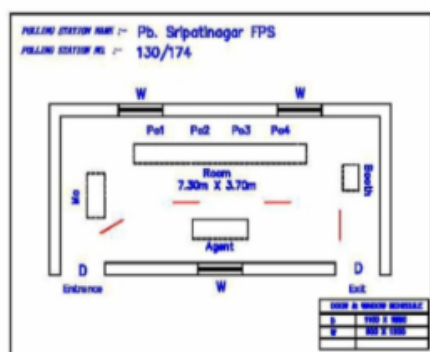

নির্বাচক নিবন্ধন আধিকারিকের স্বাক্ষর

Nazri Naksha

Google Map View

Polling Station Building Front View

Polling Station Front View

Cad View

Key MAP View

1 নাম : তনুজা মুন্সি (বিবি) স্বামীর নাম : সফিউল সেক বাড়ির নং : n0057 বয়স : 29 লিঙ্গ : মহিলা	ZIW1846484 ফটো উপলব্ধ	2 নাম : আমিরুন বিবি সেখ পিতার নাম : জুব্বার সেখ বাড়ির নং : n0057 বয়স : 35 লিঙ্গ : মহিলা	ZIW1667724 ফটো উপলব্ধ	3 নাম : খইরুন বিবি স্বামীর নাম : জুব্বার সেক বাড়ির নং : n0057 বয়স : 66 লিঙ্গ : মহিলা	JZJ1346311 ফটো উপলব্ধ
4 নাম : সফিউল সেক পিতার নাম : জুব্বার সেক বাড়ির নং : n0057 বয়স : 30 লিঙ্গ : পুরুষ	ZIW1668045 ফটো উপলব্ধ	5 নাম : মিতালি কুইতি (শী) স্বামীর নাম : জয়দেব শী বাড়ির নং : n0186 বয়স : 35 লিঙ্গ : মহিলা	ZIW1362789 ফটো উপলব্ধ	6 নাম : মোহন কর পিতার নাম : দেবেন কর বাড়ির নং : n0009 বয়স : 61 লিঙ্গ : পুরুষ	JZJ1344639 ফটো উপলব্ধ
7 নাম : বিশ্বজিৎ কর পিতার নাম : মোহন চন্দ্র কর বাড়ির নং : n0009 বয়স : 31 লিঙ্গ : পুরুষ	ZIW1668078 ফটো উপলব্ধ	8 নাম : কমলা কর স্বামীর নাম : মোহন কর বাড়ির নং : n0028 বয়স : 54 লিঙ্গ : মহিলা	ZIW2736080 ফটো উপলব্ধ	9 নাম : অর্চিতা করন পিতার নাম : সুধাংশু শেখর করন বাড়ির নং : n0120 বয়স : 39 লিঙ্গ : মহিলা	JZJ2478659 ফটো উপলব্ধ
10 নাম : সুধাংশু শেখর করণ পিতার নাম : অনন্ত কুমার করণ বাড়ির নং : n0120 বয়স : 73 লিঙ্গ : পুরুষ	WB/16/125/330628 ফটো উপলব্ধ	11 নাম : সুপর্ণা পড়িয়া করণ স্বামীর নাম : সুধাংশু করন বাড়ির নং : n0120 বয়স : 63 লিঙ্গ : মহিলা	ZIW2587921 ফটো উপলব্ধ	12 নাম : ইন্দ্রজিৎ করন পিতার নাম : জগদীশ চন্দ্র করন বাড়ির নং : n0058 বয়স : 45 লিঙ্গ : পুরুষ	JZJ1422930 ফটো উপলব্ধ
13 নাম : মধুসূদন মাইতি পিতার নাম : লক্ষীকান্ত মাইতি বাড়ির নং : n0102 বয়স : 41 লিঙ্গ : পুরুষ	JZJ2376119 ফটো উপলব্ধ	14 নাম : মানস মাইতি পিতার নাম : লক্ষীকান্ত মাইতি বাড়ির নং : n0102 বয়স : 32 লিঙ্গ : পুরুষ	ZIW1748227 ফটো উপলব্ধ	15 নাম : ভবানী (মাইতি) দৌলই স্বামীর নাম : মহীতোষ মাইতি বাড়ির নং : n0102 বয়স : 35 লিঙ্গ : মহিলা	ZIW1748235 ফটো উপলব্ধ
16 নাম : মহীতোষ মাইতি পিতার নাম : লক্ষীকান্ত মাইতি বাড়ির নং : n0102 বয়স : 40 লিঙ্গ : পুরুষ	JZJ2533222 ফটো উপলব্ধ	17 নাম : স্বপন জানা পিতার নাম : শম্ভু জানা বাড়ির নং : n0102 বয়স : 42 লিঙ্গ : পুরুষ	JZJ2478683 ফটো উপলব্ধ	18 নাম : সাবিত্রী (জানা) মাইতি স্বামীর নাম : মলয় মাইতি বাড়ির নং : n0102 বয়স : 33 লিঙ্গ : মহিলা	ZIW1667849 ফটো উপলব্ধ
19 নাম : সাগরী করন পিতার নাম : রাধাকৃষ্ণ করন বাড়ির নং : n0102 বয়স : 37 লিঙ্গ : মহিলা	JZJ2666345 ফটো উপলব্ধ	20 নাম : নিতাই চন্দ্র করন পিতার নাম : রাধাকৃষ্ণ করন বাড়ির নং : n0102 বয়স : 46 লিঙ্গ : পুরুষ	JZJ1346824 ফটো উপলব্ধ	21 নাম : ডলি করন স্বামীর নাম : গৌরহরি করন বাড়ির নং : n0102 বয়স : 38 লিঙ্গ : মহিলা	JZJ2591824 ফটো উপলব্ধ
22 নাম : প্রভাতী করণ স্বামীর নাম : প্রশান্ত করন বাড়ির নং : n0102 বয়স : 38 লিঙ্গ : মহিলা	JZJ2666436 ফটো উপলব্ধ	23 নাম : প্রশান্ত করন পিতার নাম : রাধাকৃষ্ণ করন বাড়ির নং : n0102 বয়স : 51 লিঙ্গ : পুরুষ	JZJ1347327 ফটো উপলব্ধ	24 নাম : শিউলি করন স্বামীর নাম : সুশান্ত করন বাড়ির নং : n0102 বয়স : 41 লিঙ্গ : মহিলা	JZJ2206456 ফটো উপলব্ধ
25 নাম : সুশান্ত করণ পিতার নাম : রাধাকৃষ্ণ করন বাড়ির নং : n0102 বয়স : 56 লিঙ্গ : পুরুষ	ZIW2600153 ফটো উপলব্ধ	26 নাম : আব্দুর করন স্বামীর নাম : রাধাকৃষ্ণ করন বাড়ির নং : n0102 বয়স : 76 লিঙ্গ : মহিলা	ZIW2898971 ফটো উপলব্ধ	27 নাম : রাধাকৃষ্ণ করন পিতার নাম : চিত্তামনী করন বাড়ির নং : n0102 বয়স : 82 লিঙ্গ : পুরুষ	ZIW2898880 ফটো উপলব্ধ
28 নাম : শেফালী মাইতি (করন) স্বামীর নাম : ইন্দ্রজিৎ করন বাড়ির নং : n0058 বয়স : 37 লিঙ্গ : মহিলা	ZIW1251313 ফটো উপলব্ধ	29 নাম : ভারতী করন পিতার নাম : প্রানকৃষ্ণ করন বাড়ির নং : n0148 বয়স : 39 লিঙ্গ : মহিলা	JZJ2666303 ফটো উপলব্ধ	30 নাম : লবঙ্গলতা করন স্বামীর নাম : প্রানকৃষ্ণ করন বাড়ির নং : n0148 বয়স : 65 লিঙ্গ : মহিলা	ZIW2900207 ফটো উপলব্ধ