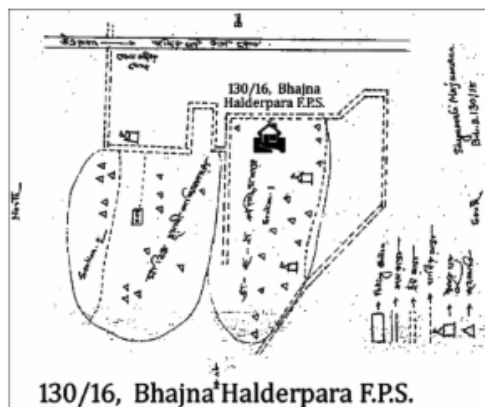

Nazri Naksha