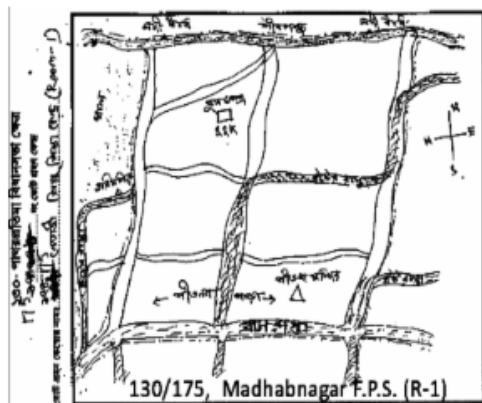

Nazri Naksha