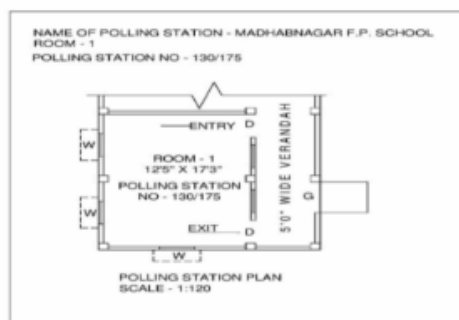

নির্বাচক নিবন্ধন আধিকারিকের স্বাক্ষর

Nazri Naksha

Google Map View

Polling Station Building Front View

Polling Station Front View

Cad View

Key MAP View

1	WB/16/125/333646	নাম : সত্যরঞ্জন আড়ং পিতার নাম: সিন্ধু আড়ং বাড়ির নং : n0001 বয়স : 61 লিঙ্গ : পুরুষ	ফটো উপলব্ধ	2	WB/16/125/333646	নাম : মীরারানী আড়ং স্বামীর নাম: সত্যরঞ্জন আড়ং বাড়ির নং : n0001 বয়স : 58 লিঙ্গ : মহিলা	ফটো উপলব্ধ	3	ZIW1552041	নাম : তপতী আড়ং স্বামীর নাম: নিখিল আড়ং বাড়ির নং : n0004 বয়স : 47 লিঙ্গ : মহিলা	ফটো উপলব্ধ
4	ZIW3023173	নাম : নিখিল আড়ং পিতার নাম: গঙ্গাধর আড়ং বাড়ির নং : n0004 বয়স : 52 লিঙ্গ : পুরুষ	ফটো উপলব্ধ	5	ZIW3023033	নাম : দয়ামায়ী আড়ং স্বামীর নাম: দিলীপ আড়ং বাড়ির নং : n0004 বয়স : 55 লিঙ্গ : মহিলা	ফটো উপলব্ধ	6	ZIW3022977	নাম : দিলীপ আড়ং পিতার নাম: গঙ্গাধর আড়ং বাড়ির নং : n0004 বয়স : 58 লিঙ্গ : পুরুষ	ফটো উপলব্ধ
7	ZIW2979920	নাম : জনার্দন আড়ং পিতার নাম: সিন্ধু আড়ং বাড়ির নং : n0003 বয়স : 55 লিঙ্গ : পুরুষ	ফটো উপলব্ধ	8	ZIW2641645	নাম : সুশান্ত আড়ং পিতার নাম: জনার্দন আড়ং বাড়ির নং : এন0003 বয়স : 23 লিঙ্গ : পুরুষ	ফটো উপলব্ধ	9	JZJ2478923	নাম : অনামিকা মাম্মা স্বামীর নাম: কমল মাম্মা বাড়ির নং : n0002 বয়স : 45 লিঙ্গ : মহিলা	ফটো উপলব্ধ
10	ZIW2978112	নাম : কমল মাম্মা পিতার নাম: বিভূদান মাম্মা বাড়ির নং : n0002 বয়স : 51 লিঙ্গ : পুরুষ	ফটো উপলব্ধ	11	ZIW1338946	নাম : রাজীব আড়ং পিতার নাম: মধুসূদন আড়ং বাড়ির নং : n0002 বয়স : 36 লিঙ্গ : পুরুষ	ফটো উপলব্ধ	12	JZJ2686251	নাম : শেফালী আড়ং স্বামীর নাম: রাজীব আড়ং বাড়ির নং : n0161 বয়স : 39 লিঙ্গ : মহিলা	ফটো উপলব্ধ
13	ZIW1338912	নাম : প্রবুদান আড়ং পিতার নাম: আশীষ আড়ং বাড়ির নং : n0028 বয়স : 34 লিঙ্গ : পুরুষ	ফটো উপলব্ধ	14	ZIW1748441	নাম : মমতা মাখাল স্বামীর নাম: শঙ্কর মাখাল বাড়ির নং : n0028 বয়স : 38 লিঙ্গ : মহিলা	ফটো উপলব্ধ	15	ZIW1748326	নাম : শঙ্কর মাখাল পিতার নাম: মনু মাখাল বাড়ির নং : n0028 বয়স : 47 লিঙ্গ : পুরুষ	ফটো উপলব্ধ
16	ZIW2975696	নাম : মহারানী আড়ং স্বামীর নাম: মধুসূদন আড়ং বাড়ির নং : n0002 বয়স : 65 লিঙ্গ : মহিলা	ফটো উপলব্ধ	17	ZIW1551910	নাম : শিউলি আড়ং পিতার নাম: সত্যরঞ্জন আড়ং বাড়ির নং : n0001 বয়স : 31 লিঙ্গ : মহিলা	ফটো উপলব্ধ	18	ZIW1157668	নাম : সবিতা আড়ং পিতার নাম: মধুসূদন আড়ং বাড়ির নং : n0002 বয়স : 36 লিঙ্গ : মহিলা	ফটো উপলব্ধ
19	ZIW2253557	নাম : জুয়েল আড়ং পিতার নাম: আশীষ আড়ং বাড়ির নং : N0028 বয়স : 24 লিঙ্গ : পুরুষ	ফটো উপলব্ধ	20	ZIW2454023	নাম : মধুসূদন আড়ং পিতার নাম: কুণ্ডিবাস আড়ং বাড়ির নং : n0002 বয়স : 71 লিঙ্গ : পুরুষ	ফটো উপলব্ধ	21	ZIW2480903	নাম : আশীষ আড়ং পিতার নাম: গঙ্গাধর আড়ং বাড়ির নং : n0028 বয়স : 60 লিঙ্গ : পুরুষ	ফটো উপলব্ধ
22	ZIW1552066	নাম : চন্দনা আড়ং স্বামীর নাম: প্রবুদান আড়ং বাড়ির নং : n0028 বয়স : 34 লিঙ্গ : মহিলা	ফটো উপলব্ধ	23	ZIW2480952	নাম : দিপালী আড়ং স্বামীর নাম: আশীষ আড়ং বাড়ির নং : n0028 বয়স : 48 লিঙ্গ : মহিলা	ফটো উপলব্ধ	24	ZIW2979821	নাম : নমিতা আড়ং স্বামীর নাম: জনার্দন আড়ং বাড়ির নং : n0141 বয়স : 49 লিঙ্গ : মহিলা	ফটো উপলব্ধ
25	ZIW1927896	নাম : সুব্রত আড়ং পিতার নাম: নিখিল আড়ং বাড়ির নং : n0004 বয়স : 27 লিঙ্গ : পুরুষ	ফটো উপলব্ধ	26	ZIW1846591	নাম : পল্লবী (সরদার) আড়ং স্বামীর নাম: মঙ্গলরাজ আড়ং বাড়ির নং : n0004 বয়স : 28 লিঙ্গ : মহিলা	ফটো উপলব্ধ	27	ZIW1846617	নাম : মঙ্গল আড়ং পিতার নাম: দীলিপ আড়ং বাড়ির নং : n0004 বয়স : 30 লিঙ্গ : পুরুষ	ফটো উপলব্ধ
28	ZIW1846690	নাম : দীপ আড়ং পিতার নাম: দীলিপ আড়ং বাড়ির নং : n0004 বয়স : 28 লিঙ্গ : পুরুষ	ফটো উপলব্ধ	29	ZIW1340298	নাম : বাসন্তী পাত্র (দাস) স্বামীর নাম: উত্তম দাস বাড়ির নং : এন0103 বয়স : 34 লিঙ্গ : মহিলা	ফটো উপলব্ধ	30	ZIW2435394	নাম : বৈশাখী মন্ডল আড়ং স্বামীর নাম: সুব্রত আড়ং বাড়ির নং : এন0004 বয়স : 26 লিঙ্গ : মহিলা	ফটো উপলব্ধ