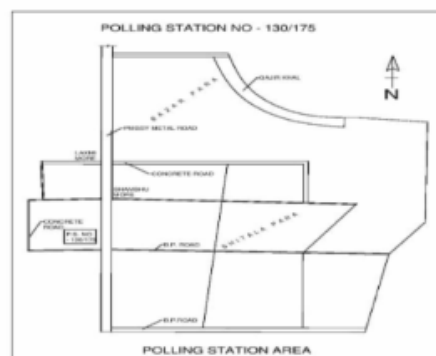

Key MAP View