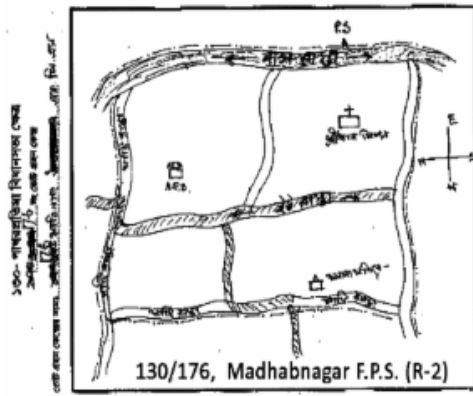

Nazri Naksha