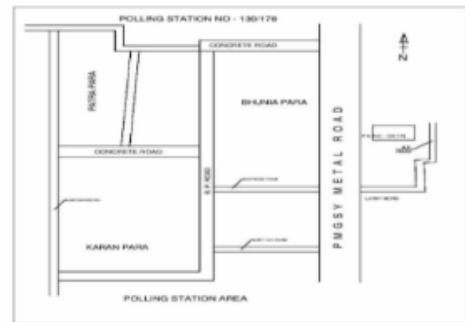

Key MAP View