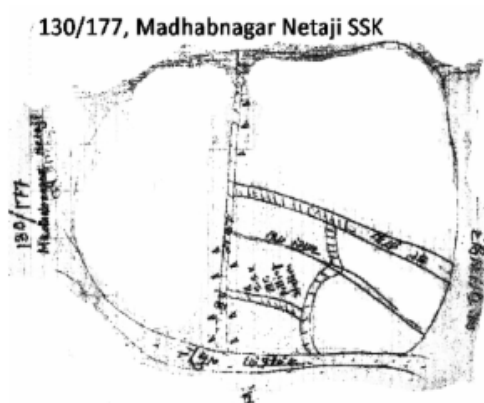

Nazri Naksha