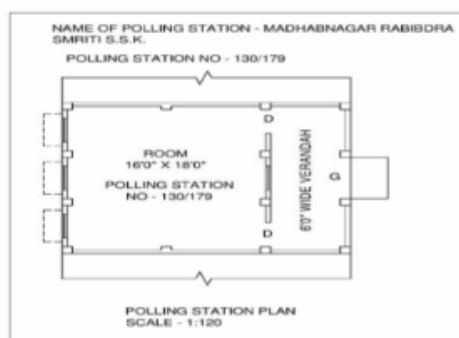

নির্বাচক নিবন্ধন আধিকারিকের স্বাক্ষর

Nazri Naksha

Google Map View

Polling Station Building Front View

Polling Station Front View

Cad View

Key MAP View

1 নাম : রেশমা বিবি স্বামীর নাম: রেজাবুল খাঁ বাড়ির নং : n0176 বয়স : 30 লিঙ্গ : মহিলা	ZIW1669076 ফটো উপলব্ধ	2 নাম : সেখ মোসলেম পিতার নাম: সেখ বাসেদ বাড়ির নং : N001 বয়স : 37 লিঙ্গ : পুরুষ	ZIS1477355 ফটো উপলব্ধ	3 নাম : নাচবুল খাঁ পিতার নাম: আহাম্মদ খাঁ বাড়ির নং : n0188 বয়স : 26 লিঙ্গ : পুরুষ	ZIW1969302 ফটো উপলব্ধ
4 নাম : সুলতানা খাতুন পিতার নাম: সেক নূর হোসেন বাড়ির নং : N0188 বয়স : 29 লিঙ্গ : মহিলা	ZIW1986710 ফটো উপলব্ধ	5 নাম : গঙ্গাধর মাল্লা পিতার নাম: সাগর মাল্লা বাড়ির নং : এন0801 বয়স : 50 লিঙ্গ : পুরুষ	JZJ2534444 ফটো উপলব্ধ	6 নাম : স্নিদ্ধা মাল্লা স্বামীর নাম: গঙ্গাধর মাল্লা বাড়ির নং : এন0801 বয়স : 40 লিঙ্গ : মহিলা	JZJ2381481 ফটো উপলব্ধ
7 নাম : শেফালী নায়ক (দাস) স্বামীর নাম: সুধাময় দাস বাড়ির নং : n0157 বয়স : 35 লিঙ্গ : মহিলা	ZIW1553775 ফটো উপলব্ধ	8 নাম : অপর্ণা গিরি (ভূঞা) স্বামীর নাম: সুদর্শন ভূঞা বাড়ির নং : n0168 বয়স : 33 লিঙ্গ : মহিলা	ZIW1425156 ফটো উপলব্ধ	9 নাম : অপর্ণা (ভূঞা) দাস স্বামীর নাম: সদানন্দ দাস বাড়ির নং : n0151 বয়স : 35 লিঙ্গ : মহিলা	ZIW1223551 ফটো উপলব্ধ
10 নাম : সরোজ আদক পিতার নাম: অশ্বিনী আদক বাড়ির নং : এন00123 বয়স : 52 লিঙ্গ : পুরুষ	WB/16/125/357006 ফটো উপলব্ধ	11 নাম : ব্রজতী গিরি কুইলা স্বামীর নাম: সৌগত কুইলা বাড়ির নং : n0038 বয়স : 39 লিঙ্গ : মহিলা	JZJ2534204 ফটো উপলব্ধ	12 নাম : সৌমেন কুইলা পিতার নাম: হরিপদ কুইলা বাড়ির নং : n0038 বয়স : 56 লিঙ্গ : পুরুষ	WB/16/125/342203 ফটো উপলব্ধ
13 নাম : অন্বেষা কুইলা পিতার নাম: সৌমেন কুইলা বাড়ির নং : n0038 বয়স : 27 লিঙ্গ : মহিলা	ZIW1929033 ফটো উপলব্ধ	14 নাম : সৌগত কুইলা পিতার নাম: হরিপদ কুইলা বাড়ির নং : n0038 বয়স : 48 লিঙ্গ : পুরুষ	ZIW1847755 ফটো উপলব্ধ	15 নাম : সৌরভ কুমার কুইলা পিতার নাম: হরিপদ কুইলা বাড়ির নং : n0038 বয়স : 51 লিঙ্গ : পুরুষ	ZIW1847748 ফটো উপলব্ধ
16 নাম : অপর্ণা কুইলা স্বামীর নাম: সৌরভ কুইলা বাড়ির নং : n0038 বয়স : 44 লিঙ্গ : মহিলা	JZJ1278233 ফটো উপলব্ধ	17 নাম : অনিমা কুইলা স্বামীর নাম: সৌমেন কুইলা বাড়ির নং : n0038 বয়স : 49 লিঙ্গ : মহিলা	JZJ1267210 ফটো উপলব্ধ	18 নাম : সত্যারানী কুইলা স্বামীর নাম: হরিপদ কুইলা বাড়ির নং : n0038 বয়স : 70 লিঙ্গ : মহিলা	JZJ2533859 ফটো উপলব্ধ
19 নাম : হরিপদ কুইলা পিতার নাম: বসন্ত কুইলা বাড়ির নং : n0038 বয়স : 31 লিঙ্গ : পুরুষ	ZIW2489532 ফটো উপলব্ধ	20 নাম : সৌম্যদীপ কুইলা পিতার নাম: সৌমেন কুইলা বাড়ির নং : এন0038 বয়স : 20 লিঙ্গ : পুরুষ	ZIW2640936 ফটো উপলব্ধ	21 নাম : সুশোভন কুইলা পিতার নাম: সৌরভ কুইলা বাড়ির নং : নং 038 বয়স : 23 লিঙ্গ : পুরুষ	ZIW2354348 ফটো উপলব্ধ
22 নাম : কৃষ্ণা কামিলা পিতার নাম: মঙ্গল কামিলা বাড়ির নং : এন0026 বয়স : 21 লিঙ্গ : মহিলা	ZIW2541399 ফটো উপলব্ধ	S2 23 নাম : উমা রানি কামিলা স্বামীর নাম: পিন্টু কামিলা বাড়ির নং : n0026 বয়স : 36 লিঙ্গ : মহিলা	ZIW1253095 ফটো উপলব্ধ	24 নাম : টিয়া কামিলা স্বামীর নাম: হরিপদ কামিলা বাড়ির নং : n0094 বয়স : 51 লিঙ্গ : মহিলা	JZJ1434737 ফটো উপলব্ধ
25 নাম : গোপাল কামিলা পিতার নাম: নবকুমার কামিলা বাড়ির নং : n0026 বয়স : 40 লিঙ্গ : পুরুষ	ZIW1253111 ফটো উপলব্ধ	26 নাম : প্রভাতী কামিলা স্বামীর নাম: মঙ্গল বাড়ির নং : n0026 বয়স : 42 লিঙ্গ : মহিলা	JZJ2379857 ফটো উপলব্ধ	27 নাম : শেফালী কামিলা স্বামীর নাম: নব কামিলা বাড়ির নং : n0026 বয়স : 59 লিঙ্গ : মহিলা	WB/16/125/342125 ফটো উপলব্ধ
28 নাম : নান্টু কুমার কামিলা পিতার নাম: নব কুমার কামিলা বাড়ির নং : n0026 বয়স : 34 লিঙ্গ : পুরুষ	ZIW1340132 ফটো উপলব্ধ	29 নাম : হরিপদ কামিলা পিতার নাম: সন্তোষ কামিলা বাড়ির নং : n0026 বয়স : 56 লিঙ্গ : পুরুষ	ZIW3052511 ফটো উপলব্ধ	30 নাম : মঙ্গল কামিলা পিতার নাম: সন্তোষ কামিলা বাড়ির নং : n0026 বয়স : 46 লিঙ্গ : পুরুষ	JZJ1391580 ফটো উপলব্ধ