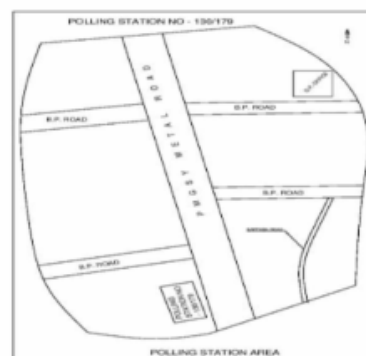

Key MAP View