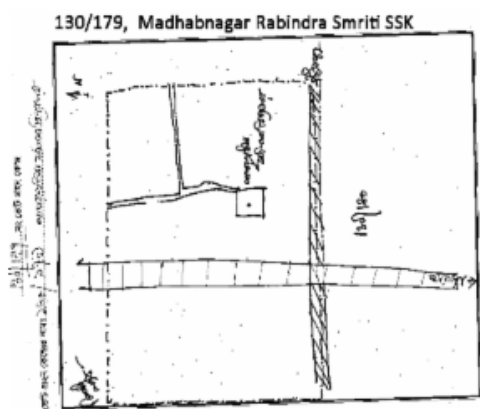

Nazri Naksha