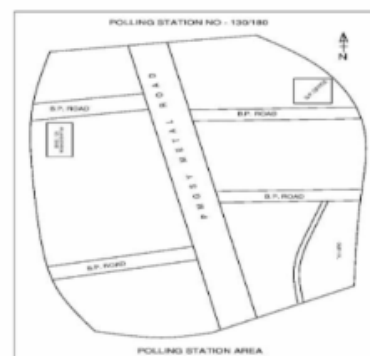

নির্বাচক নিবন্ধন আধিকারিকের স্বাক্ষর

Nazri Naksha

Google Map View

Polling Station Building Front View

Polling Station Front View

Cad View

Key MAP View

1 নাম : সুজাতা (মন্ডল) গিরি স্বামীর নাম: পুলক কুমার গিরি বাড়ির নং : n0174 বয়স : 30 লিঙ্গ : মহিলা	ZIW1695170	ফটো উপলব্ধ	2 নাম : অনিন্দিতা (মাইতি) গিরি স্বামীর নাম: দেবব্রত গিরি বাড়ির নং : n0165 বয়স : 37 লিঙ্গ : মহিলা	JZJ2668754	ফটো উপলব্ধ	3 নাম : সুমিতা (মাইতি) পড়ালী স্বামীর নাম: ত্রিলোচন পড়ালী বাড়ির নং : n0195 বয়স : 37 লিঙ্গ : মহিলা	JZJ2580538	ফটো উপলব্ধ
4 নাম : সুবীর চন্দ্র কুইলা পিতার নাম: বসন্ত কুইলা বাড়ির নং : n0063 বয়স : 57 লিঙ্গ : পুরুষ	WB/16/125/342233	ফটো উপলব্ধ	5 নাম : রাধারানী কুইলা স্বামীর নাম: গৌরহরি কুইলা বাড়ির নং : n0100 বয়স : 42 লিঙ্গ : মহিলা	JZJ2207678	ফটো উপলব্ধ	6 নাম : গৌরহরি কুইলা পিতার নাম: গনেশ কুইলা বাড়ির নং : n0100 বয়স : 47 লিঙ্গ : পুরুষ	JZJ1266527	ফটো উপলব্ধ
7 নাম : স্বরূপ কুইলা পিতার নাম: সুবিরচন্দ্র কুইলা বাড়ির নং : n0063 বয়স : 31 লিঙ্গ : পুরুষ	ZIW1553841	ফটো উপলব্ধ	8 নাম : শ্যামলী কুইলা স্বামীর নাম: সুধীর কুইলা বাড়ির নং : n0063 বয়স : 50 লিঙ্গ : মহিলা	WB/16/125/342232	ফটো উপলব্ধ	9 নাম : গৌতম শেঠ পিতার নাম: প্রনব কুমার শেঠ বাড়ির নং : n0035 বয়স : 37 লিঙ্গ : পুরুষ	JZJ2667178	ফটো উপলব্ধ
10 নাম : অনিমা কুইলা স্বামীর নাম: কমল কুইলা বাড়ির নং : n0035 বয়স : 44 লিঙ্গ : মহিলা	JZJ1434174	ফটো উপলব্ধ	11 নাম : কমল কুইলা পিতার নাম: কার্তিক কুইলা বাড়ির নং : n0035 বয়স : 48 লিঙ্গ : পুরুষ	JZJ1390525	ফটো উপলব্ধ	12 নাম : মায়্যা কুইলা স্বামীর নাম: বিমল কুইলা বাড়ির নং : n0035 বয়স : 53 লিঙ্গ : মহিলা	WB/16/125/342635	ফটো উপলব্ধ
13 নাম : বিমল কুইলা পিতার নাম: কার্তিক কুইলা বাড়ির নং : n0035 বয়স : 58 লিঙ্গ : পুরুষ	WB/16/125/342109	ফটো উপলব্ধ	14 নাম : কিংকর কুইলা পিতার নাম: অমলেশ কুইলা বাড়ির নং : n0035 বয়স : 29 লিঙ্গ : পুরুষ	ZIW1749472	ফটো উপলব্ধ	15 নাম : অঞ্জলী কুইলা স্বামীর নাম: অমলেশ কুইলা বাড়ির নং : n0035 বয়স : 54 লিঙ্গ : মহিলা	WB/16/125/342208	ফটো উপলব্ধ
16 নাম : রেনুকা কুইলা স্বামীর নাম: কার্তিক কুইলা বাড়ির নং : n0035 বয়স : 76 লিঙ্গ : মহিলা	WB/16/125/342211	ফটো উপলব্ধ	17 নাম : তাপসী বেরা(কুইলা) স্বামীর নাম: অভিজিৎ কুইলা বাড়ির নং : N/0242 বয়স : 34 লিঙ্গ : মহিলা	ZIW1749589	ফটো উপলব্ধ	18 নাম : অভিজিৎ কুইলা পিতার নাম: গনেশ কুইলা বাড়ির নং : N/0242 বয়স : 39 লিঙ্গ : পুরুষ	JZJ2667137	ফটো উপলব্ধ
19 নাম : মাধবী করু দিন্দা স্বামীর নাম: সঞ্জীব দিন্দা বাড়ির নং : n0189 বয়স : 27 লিঙ্গ : মহিলা	ZIW1970193	ফটো উপলব্ধ	20 নাম : তুহিনা কলা পিতার নাম: সুবোধ চন্দ্র কলা বাড়ির নং : n0014 বয়স : 45 লিঙ্গ : পুরুষ	JZJ1265693	ফটো উপলব্ধ	21 নাম : কবিতা কলা পিতার নাম: অতুল চন্দ্র কলা বাড়ির নং : n0014 বয়স : 59 লিঙ্গ : মহিলা	ZIW2199966	ফটো উপলব্ধ
22 নাম : মধুমিতা কলা পিতার নাম: তরুন কলা বাড়ির নং : এন0014 বয়স : 21 লিঙ্গ : মহিলা	ZIW2542330	ফটো উপলব্ধ	23 নাম : বীনাঙ্কী শাসমল পিতার নাম: পরেশ শাসমল বাড়ির নং : এন0014 বয়স : 34 লিঙ্গ : মহিলা	ZIS1336031	ফটো উপলব্ধ	24 নাম : রেবতী (হাজরা) কলা স্বামীর নাম: অরুন কলা বাড়ির নং : n0014 বয়স : 40 লিঙ্গ : মহিলা	ZIW1553908	ফটো উপলব্ধ
25 নাম : অরুন কলা পিতার নাম: সত্যরঞ্জন কলা বাড়ির নং : n0014 বয়স : 41 লিঙ্গ : পুরুষ	JZJ2534501	ফটো উপলব্ধ	26 নাম : বন্দনা মাইতি (কলা) স্বামীর নাম: তরুন কুমার কলা বাড়ির নং : n0014 বয়স : 43 লিঙ্গ : মহিলা	ZIW1253103	ফটো উপলব্ধ	27 নাম : তরুন কুমার কলা পিতার নাম: সত্যরঞ্জন কলা বাড়ির নং : n0014 বয়স : 46 লিঙ্গ : পুরুষ	ZIW1253152	ফটো উপলব্ধ
28 নাম : সুবোধ চন্দ্র কলা পিতার নাম: অতুল চন্দ্র কলা বাড়ির নং : n0014 বয়স : 76 লিঙ্গ : পুরুষ	ZIW2973485	ফটো উপলব্ধ	29 নাম : কনকলতা কলা স্বামীর নাম: সত্য রঞ্জন কলা বাড়ির নং : n0014 বয়স : 61 লিঙ্গ : মহিলা	WB/16/125/342573	ফটো উপলব্ধ	30 নাম : সত্য রঞ্জন কলা পিতার নাম: অতুল চন্দ্র কলা বাড়ির নং : n0014 বয়স : 76 লিঙ্গ : পুরুষ	WB/16/125/342596	ফটো উপলব্ধ